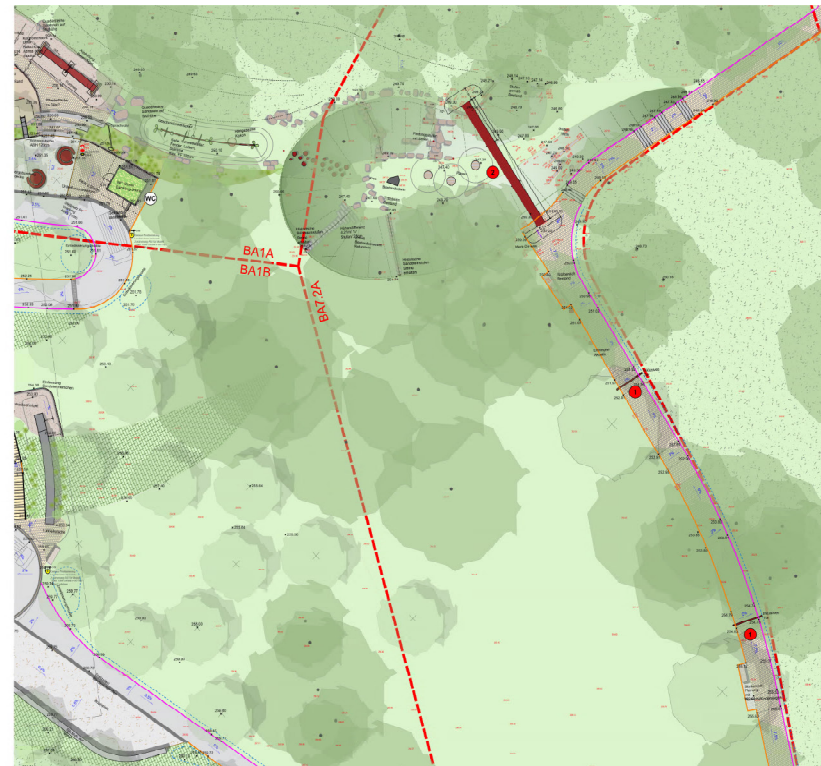

Spielplatz "Lebendige Wurzel" und Boulderwand

Bildgrundlage: Planstatt Senner

Bildgrundlage: Planstatt Senner

Neben den zahlreichen Spiel- und Bewegungselementen wird im Bereich des neuen Spielplatz „Lebendige Wurzel“ eine Toilettenanlage errichtet. Diese Unisex-Toilette soll als barrierefreie Anlage und mit einem Wickeltisch ausgestattet sein.

BOULDERWAND

GENERATIONEN KARUSSELL

TELLERBRÜCKE

SPIELBAUM

BARRIEREFREIES TRAMPOLIN

SPIELHANG

GURKIS TEG

TRAMPOLIN

GAMSTEIG

CURT HANGEMATTE

PILZHAUS

KINDERSCHAUKEL

BALANCEPAD

Ruinentälchen - Natur- und Abenteuerspielplatz

Bild: Planstatt Senner

WURZELVORHANG

SEILTUNNELBRÜCKE