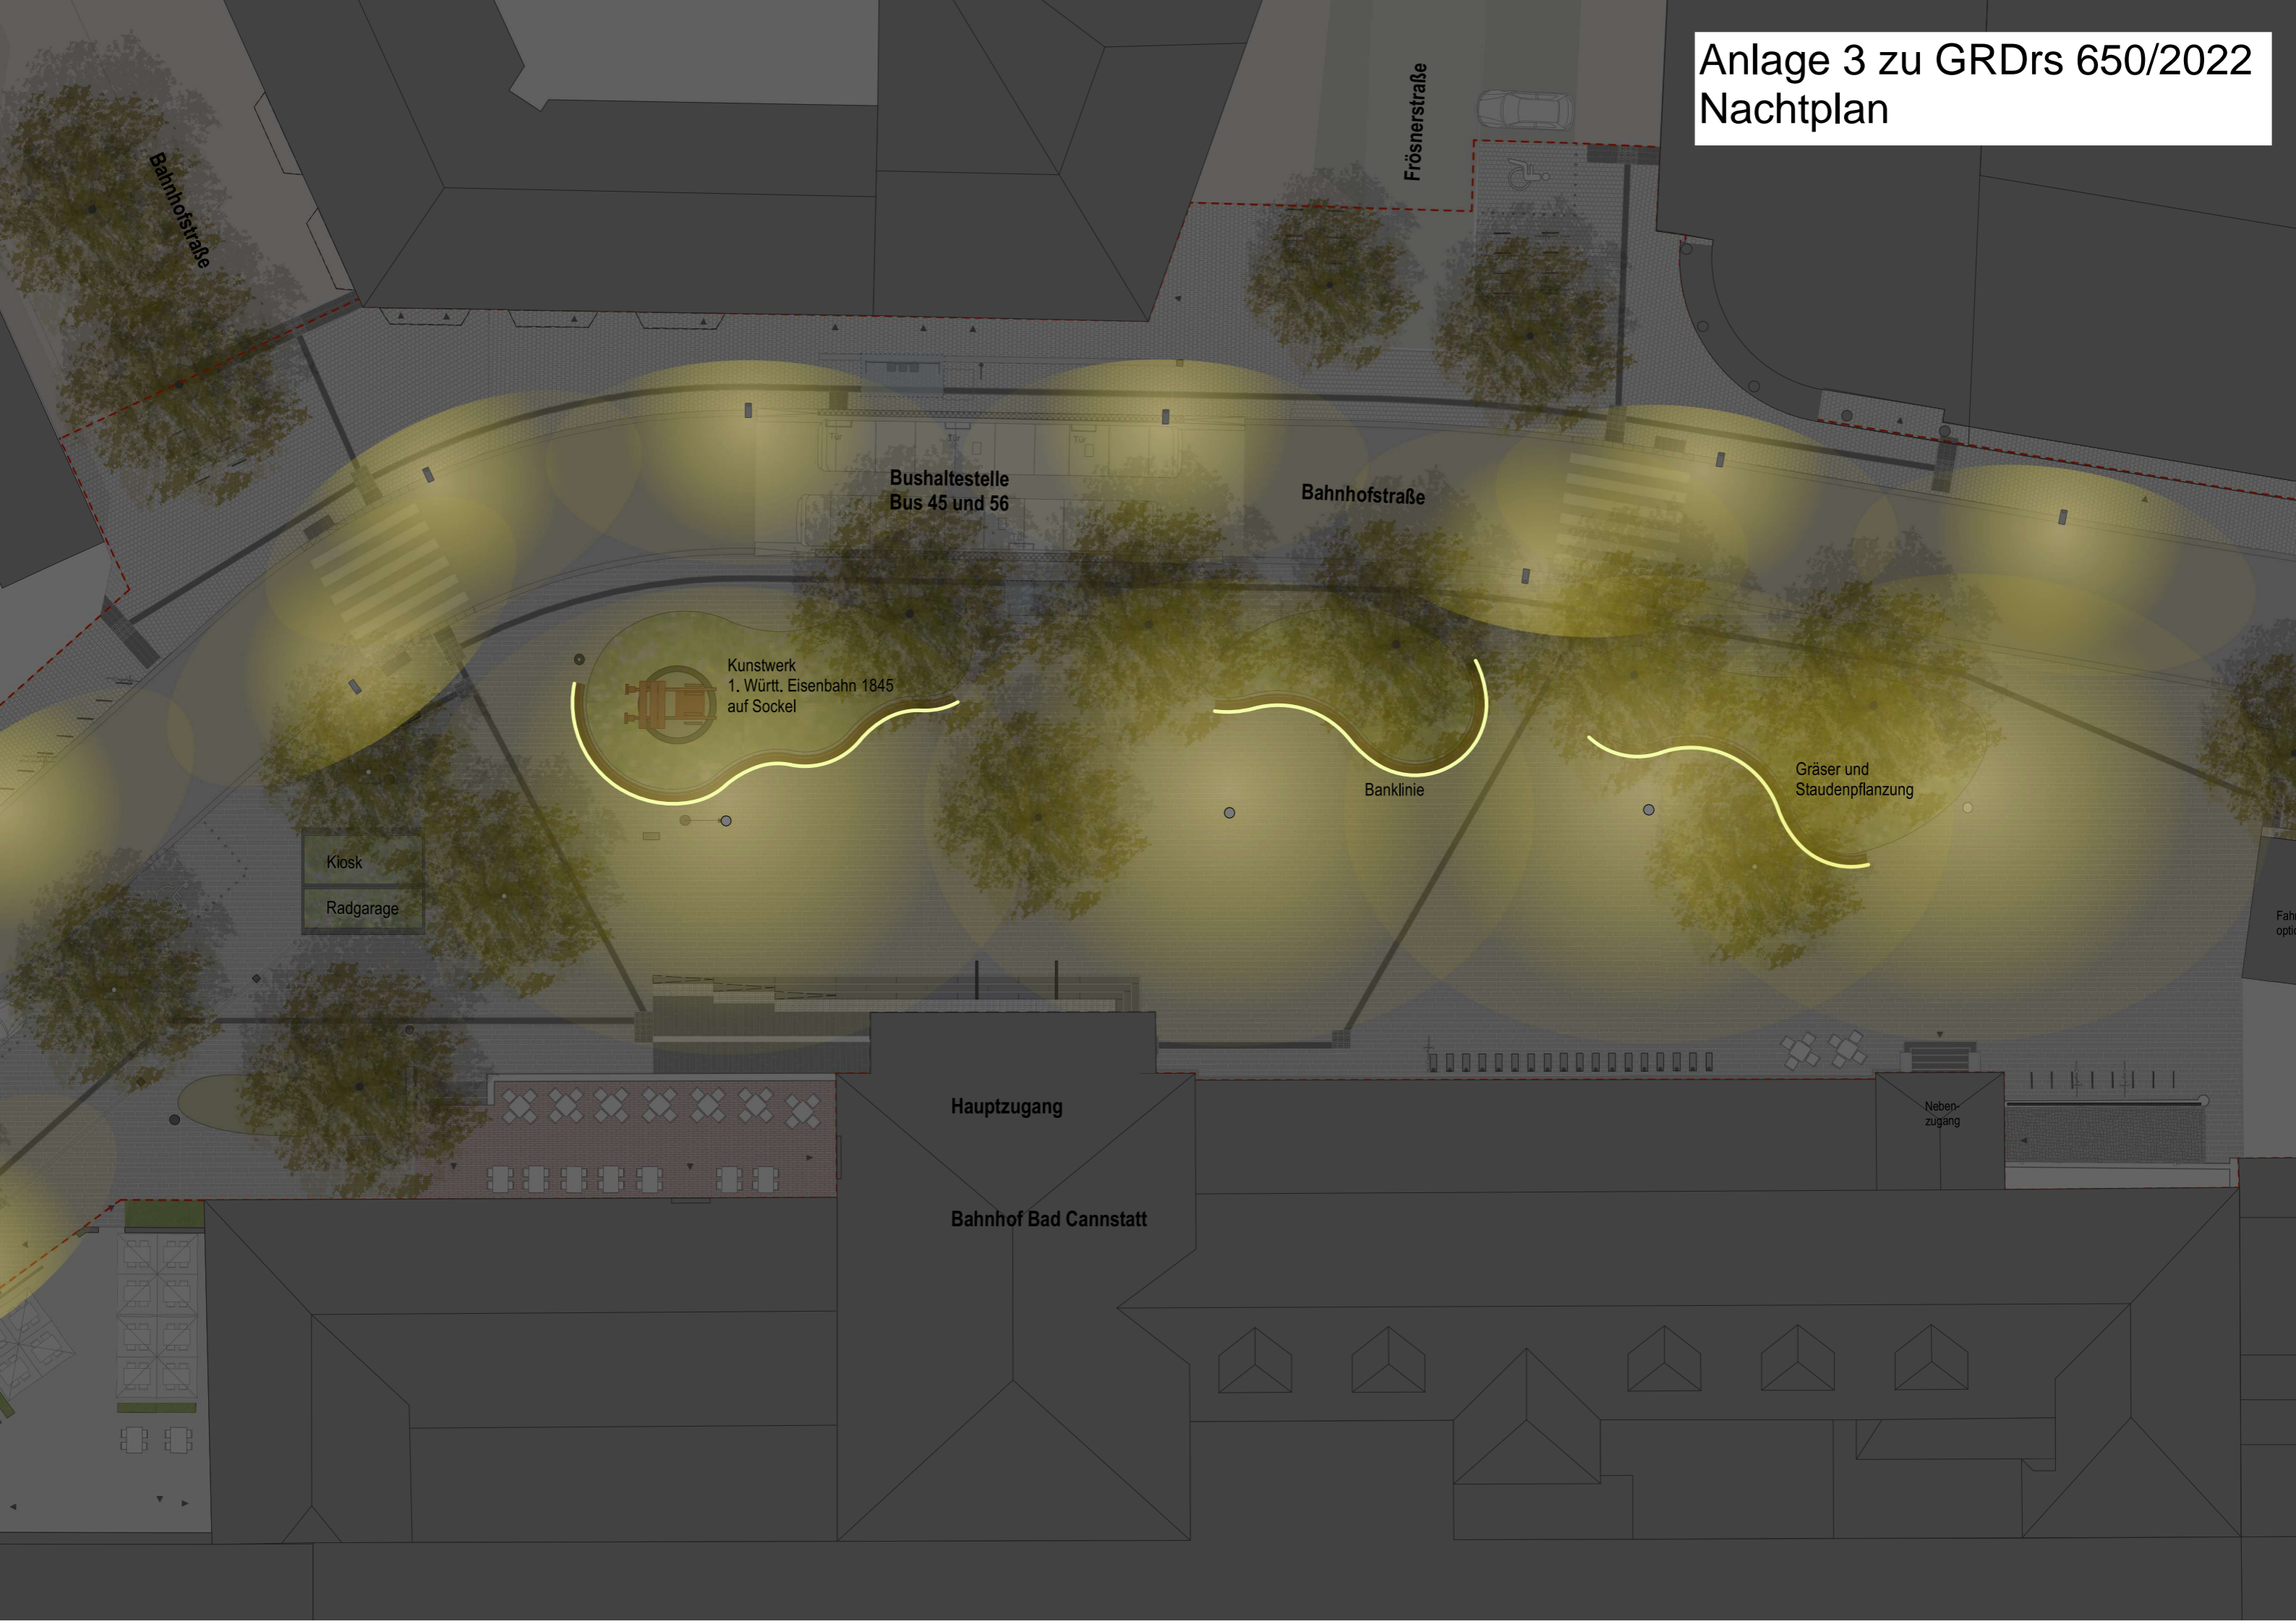

Anlage 3 zu GRDRs 650/2022  
Nachtplan

Bahnhofstraße

Frösnerstraße

Bushaltestelle  
Bus 45 und 56

Bahnhofstraße

Kunstwerk  
1. Württ. Eisenbahn 1845  
auf Sockel

Banklinie

Gräser und  
Staudenpflanzung

Kiosk  
Radgarage

Hauptzugang

Bahnhof Bad Cannstatt

Neben-  
zugang