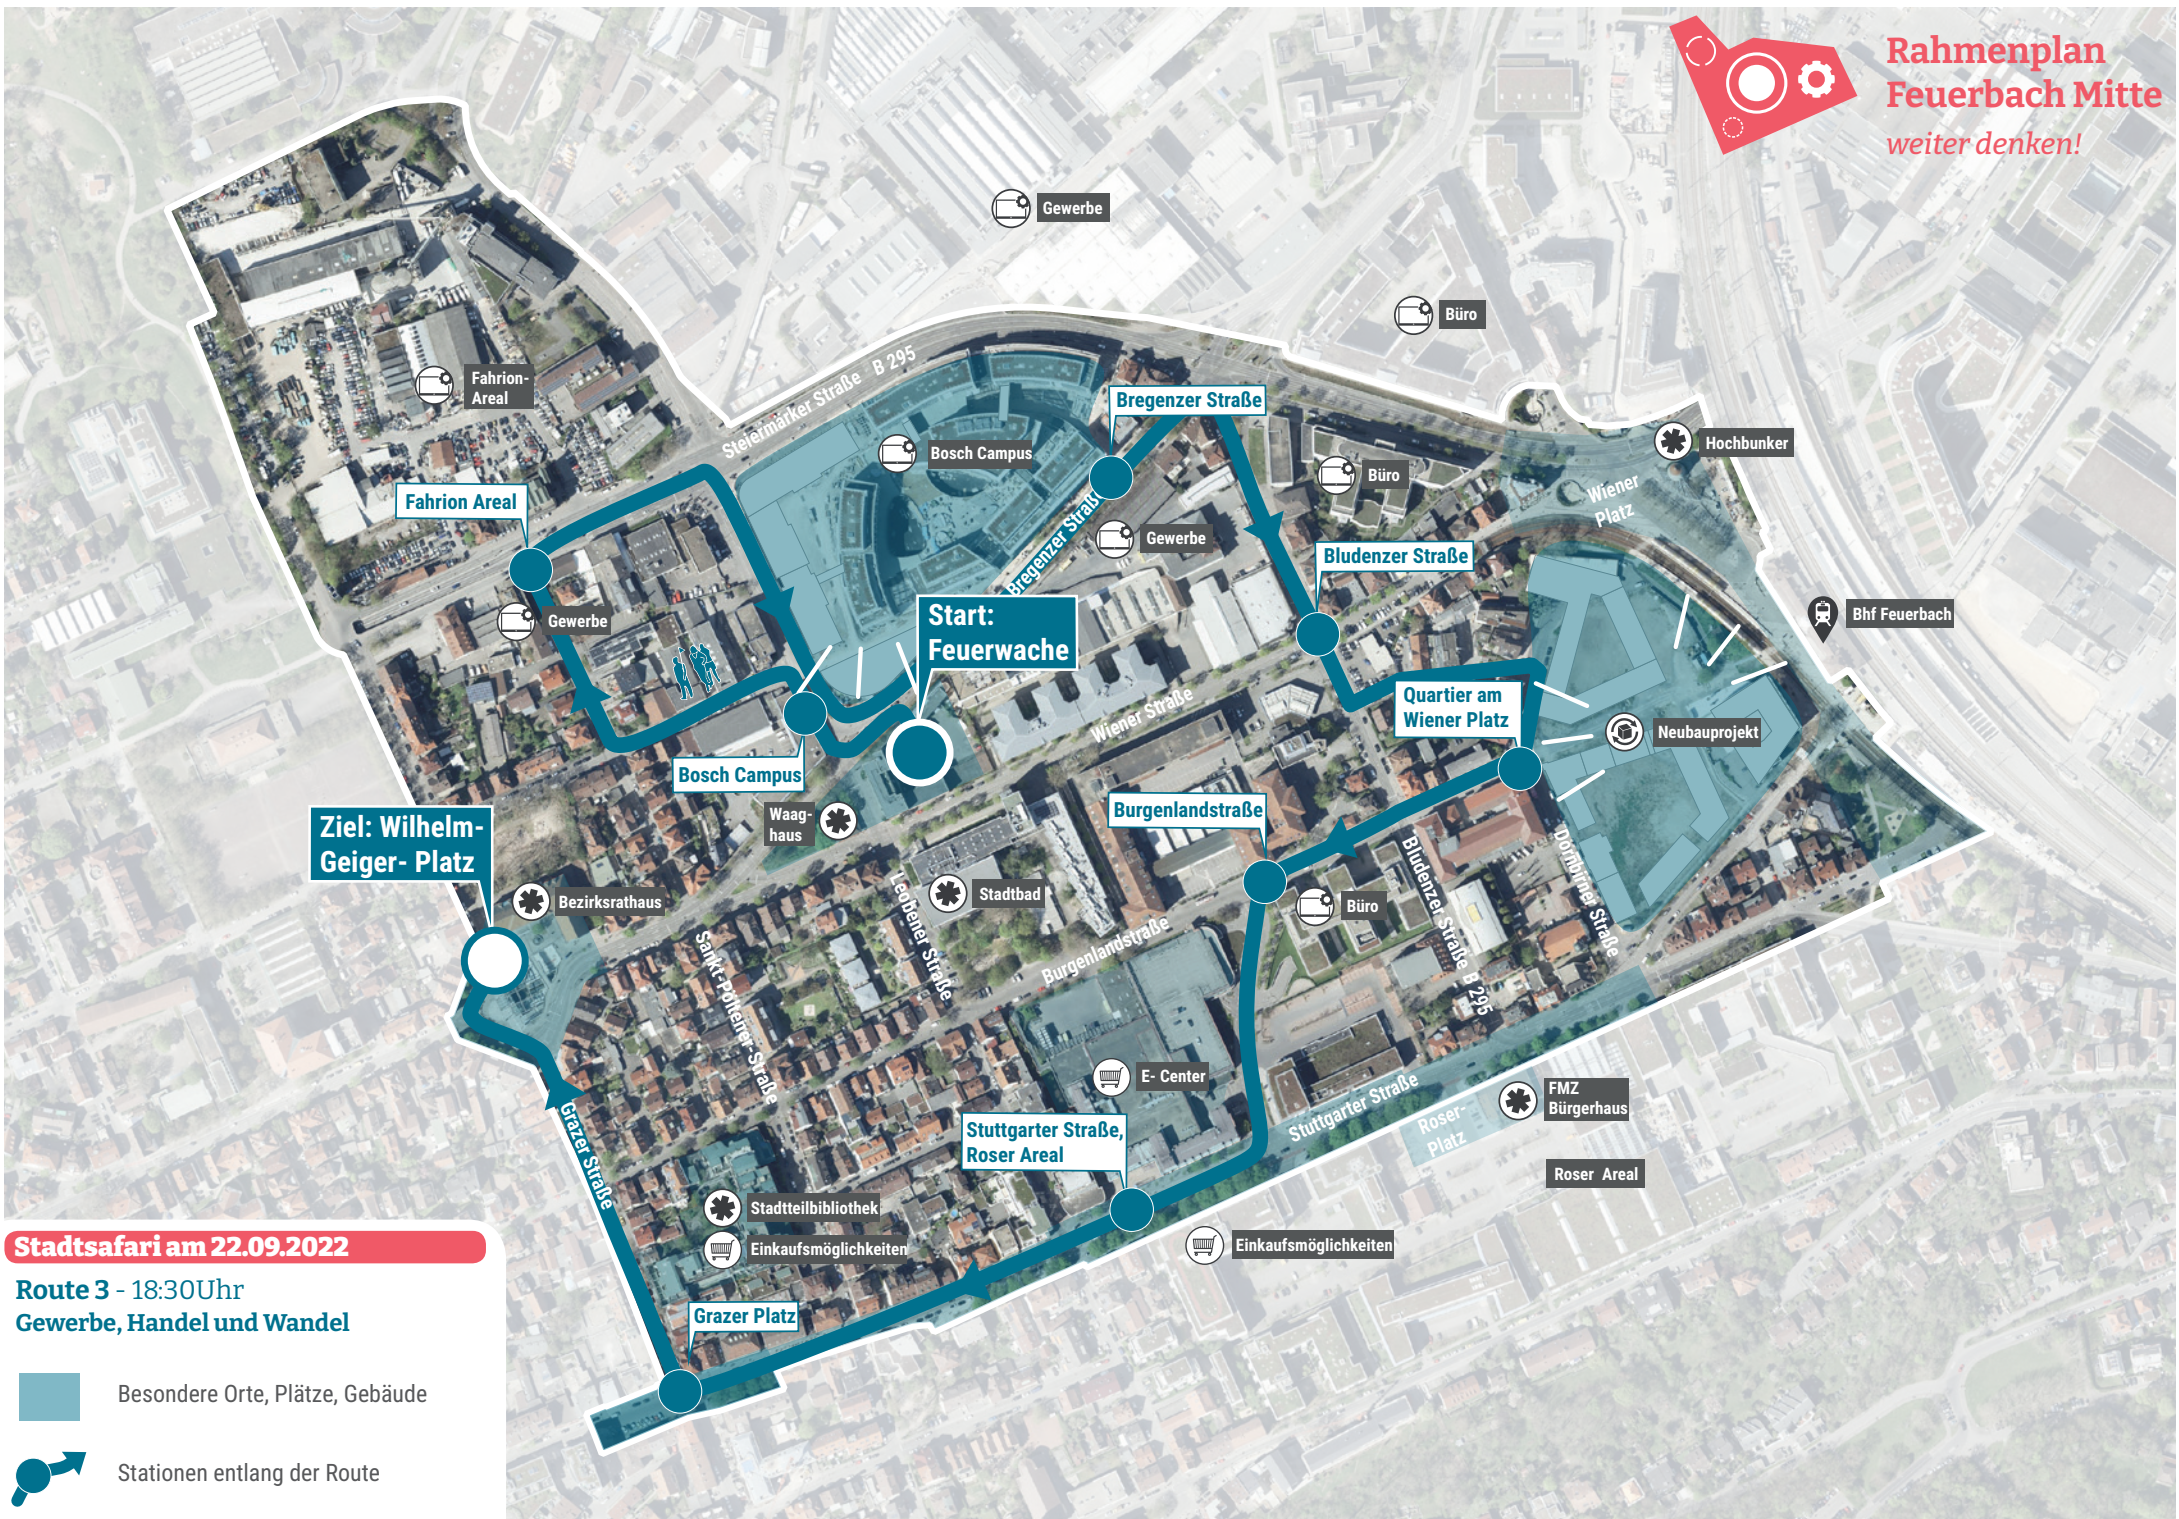

# Rahmenplan Feuerbach Mitte weiter denken!

**Stadtsafari am 22.09.2022**

**Route 3 - 18:30Uhr  
Gewerbe, Handel und Wandel**

 Besondere Orte, Plätze, Gebäude

 Stationen entlang der Route

Gewerbe

Büro

Fahrion-Areal

Stelzner Straße B 295

Bregenzer Straße

Bosch Campus

Hochbunker

Fahrion Areal

Gewerbe

Büro

Bludener Straße

Wiener Platz

Bhf Feuerbach

Start:  
Feuerwache

Quartier am  
Wiener Platz

Neubauprojekt

Ziel: Wilhelm-  
Geiger- Platz

Bosch Campus

Waag-  
haus

Grazer Straße

Stuttgarter Straße,  
Roser Areal

Stuttgarter Straße

FMZ  
Bürgerhaus

Stadtteilbibliothek

Einkaufsmöglichkeiten

Einkaufsmöglichkeiten

Roser Areal