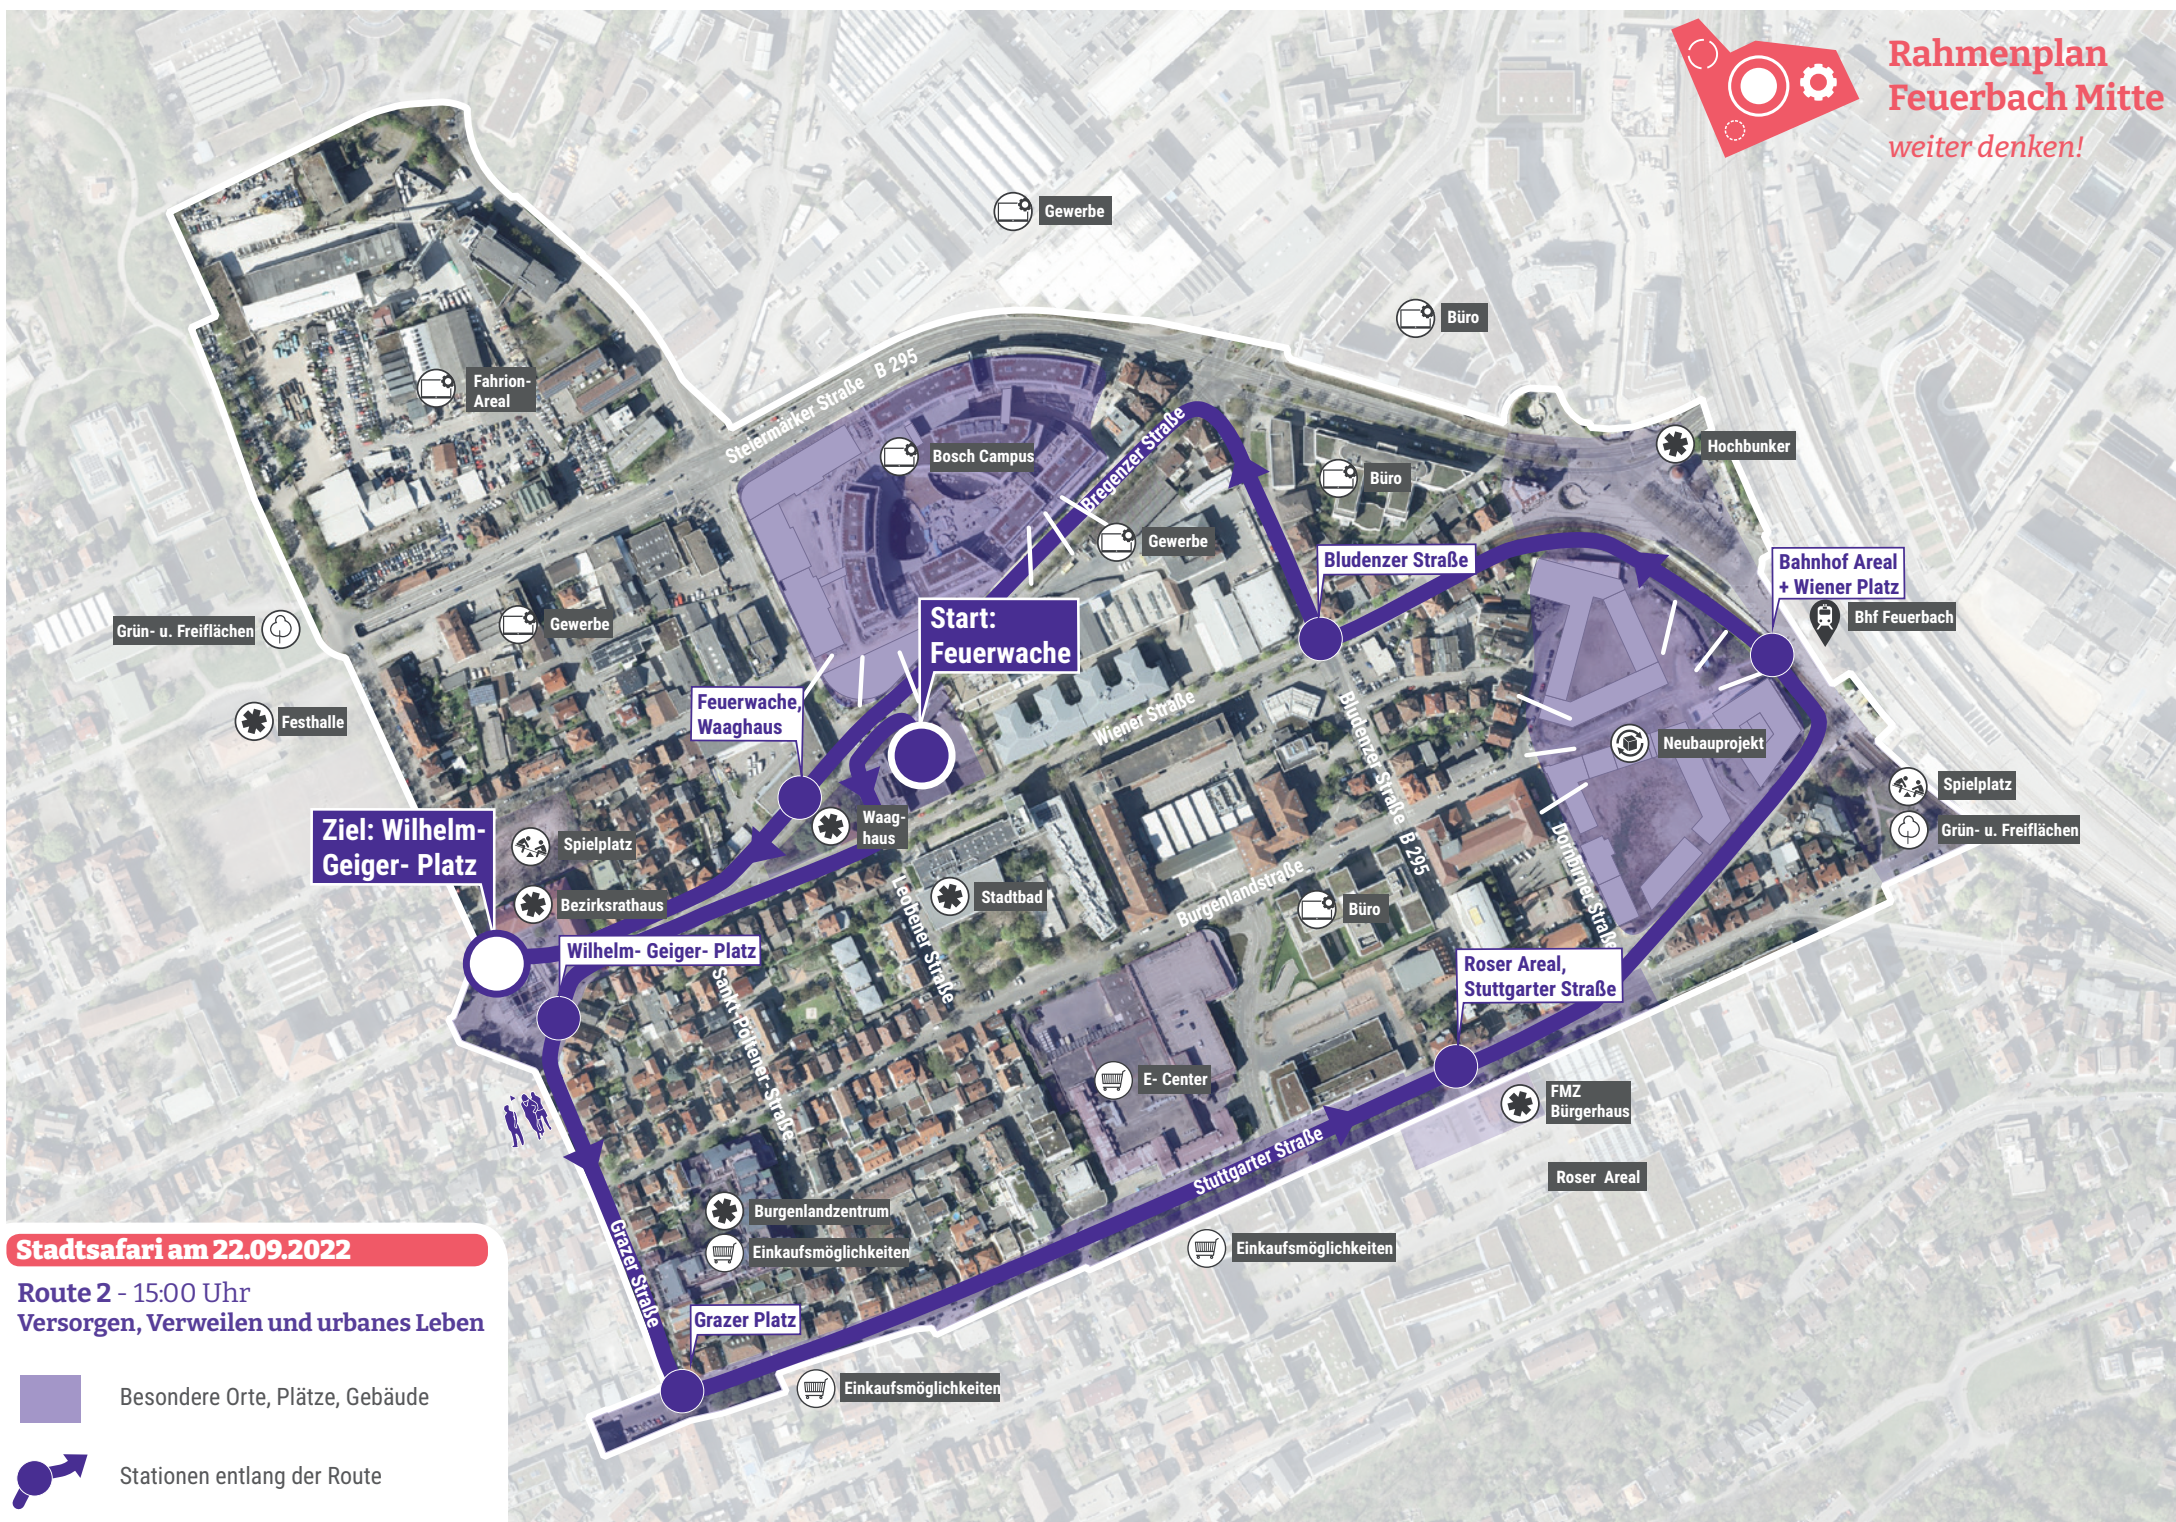

**Rahmenplan
Feuerbach Mitte**
weiter denken!

Stadtsafari am 22.09.2022

Route 2 - 15:00 Uhr
Versorgen, Verweilen und urbanes Leben