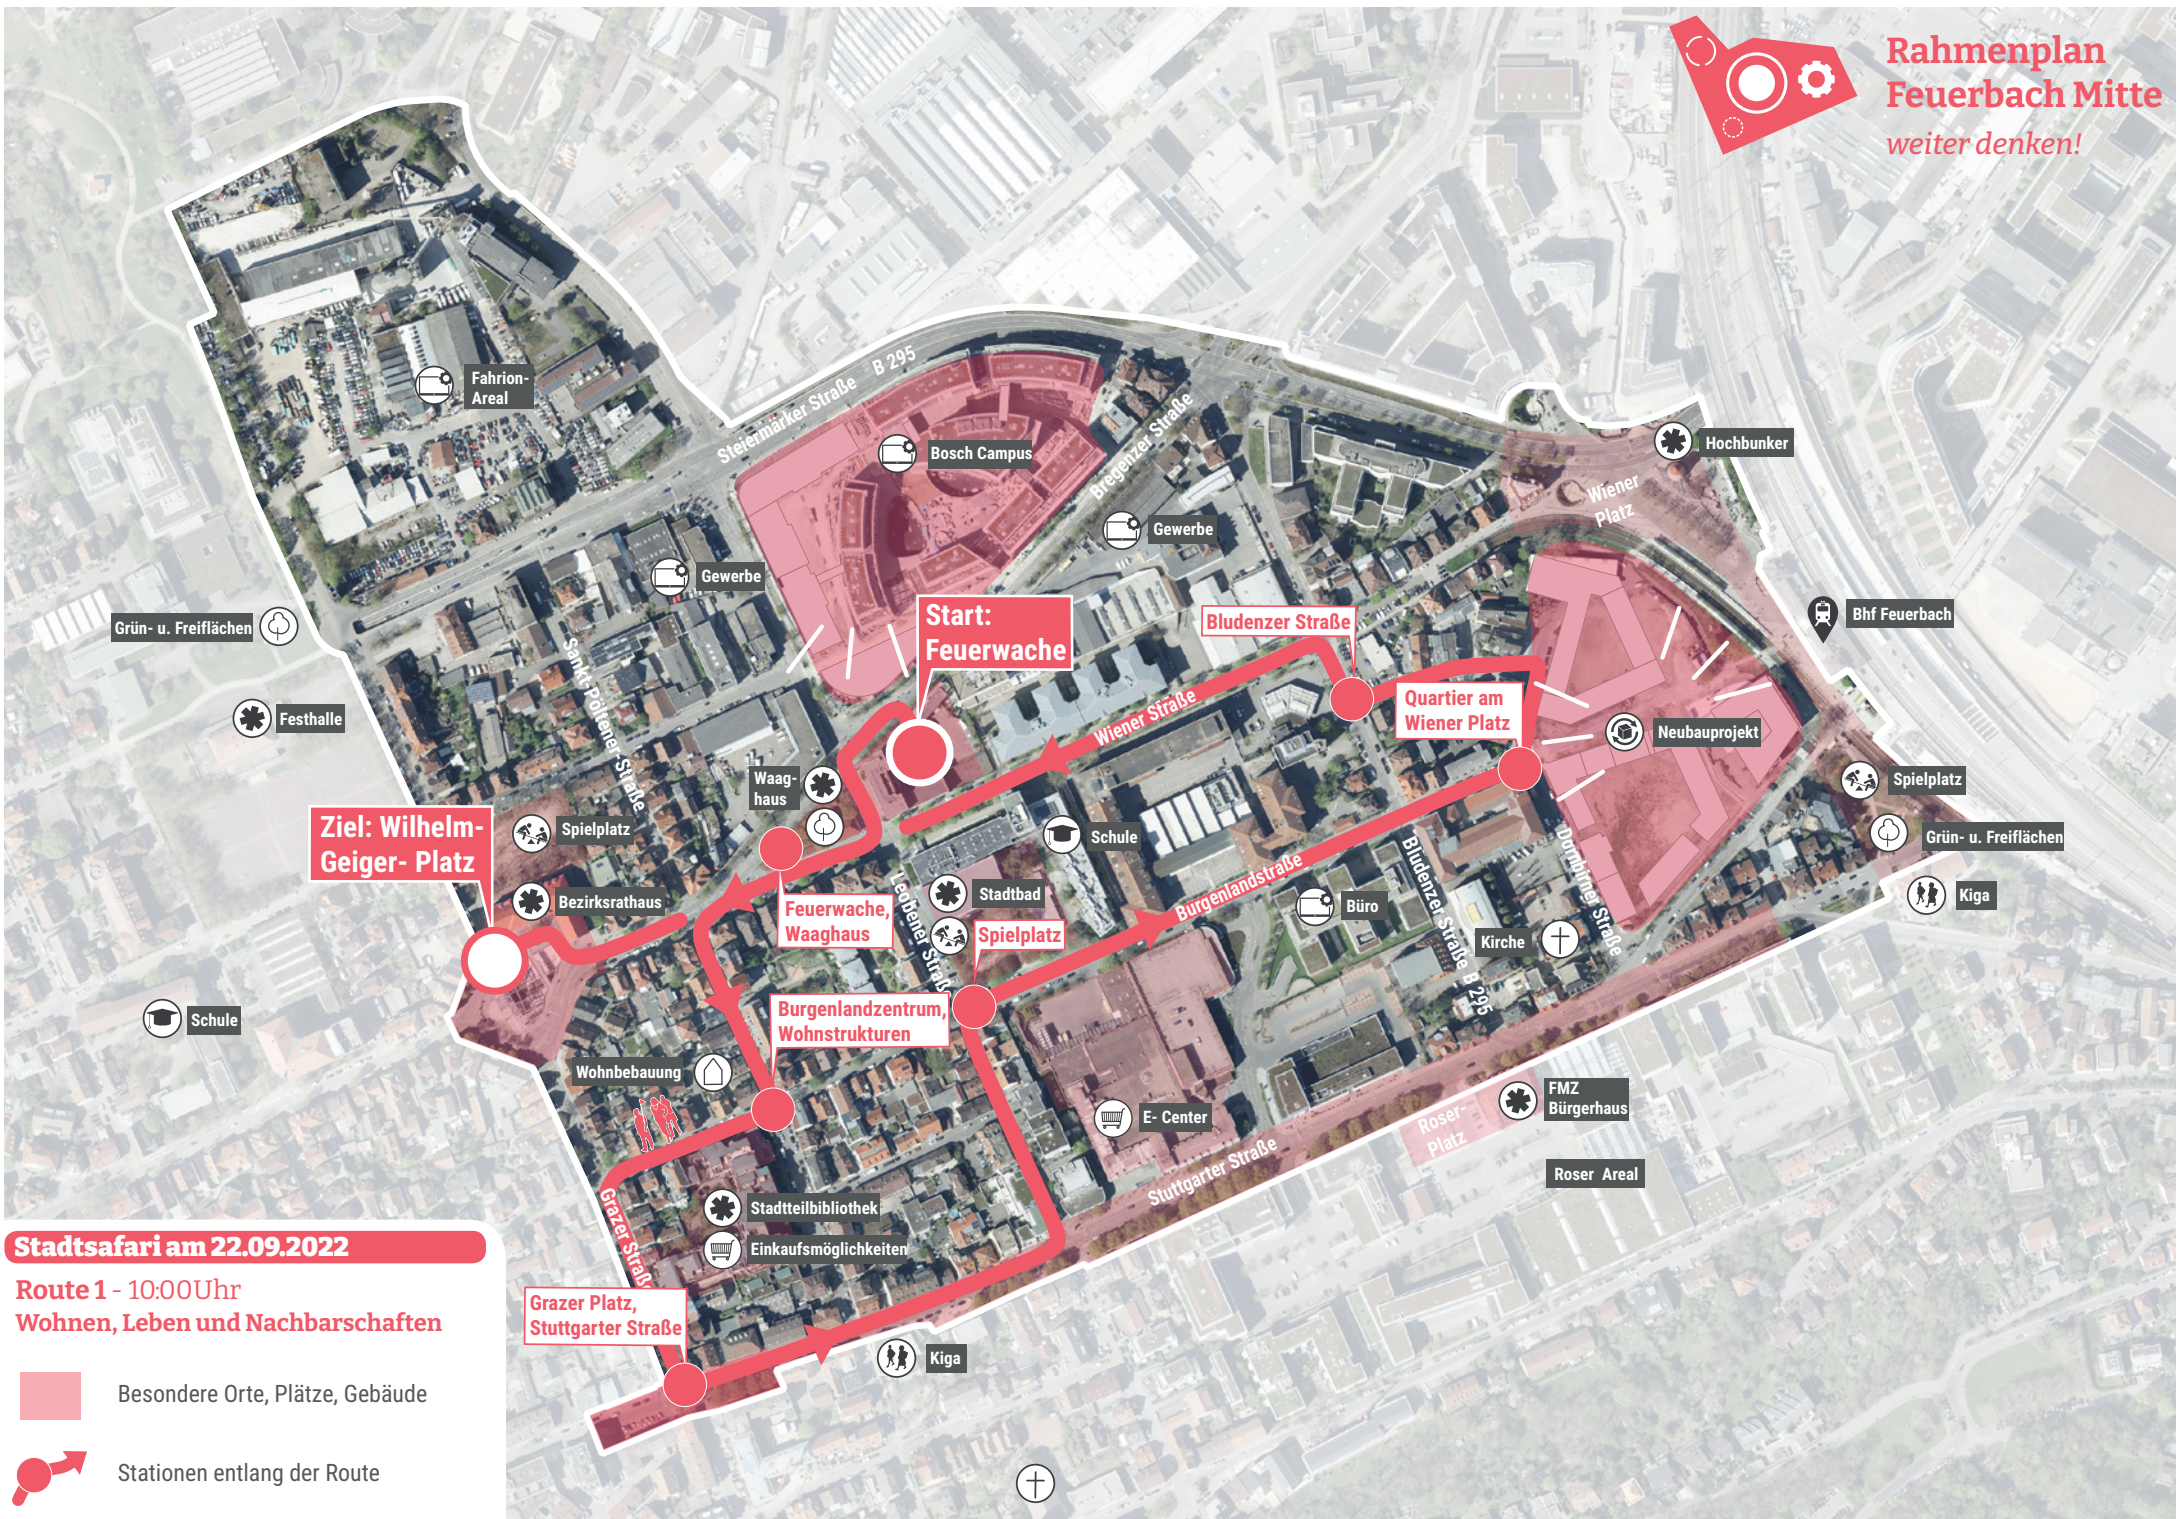

**Rahmenplan
Feuerbach Mitte**
weiter denken!

Stadtsafari am 22.09.2022

Route 1 - 10:00 Uhr
Wohnen, Leben und Nachbarschaften

 Besondere Orte, Plätze, Gebäude

 Stationen entlang der Route

Ziel: Wilhelm-Geiger-Platz

Start: Feuerwache

Quartier am Wiener Platz

Feuerwache, Waaghaus

Burgenlandzentrum, Wohnstrukturen

Grazer Platz, Stuttgarter Straße

Fahrion-Areal

Steiermärker Straße B 295

Bosch Campus

Gewerbe

Hochbunker

Wiener Platz

Bhf Feuerbach

Grün- u. Freiflächen

Festhalle

Gewerbe

Bludner Straße

Stuttgarter Straße

Roser-Platz

Grazer Platz, Stuttgarter Straße

Kiga