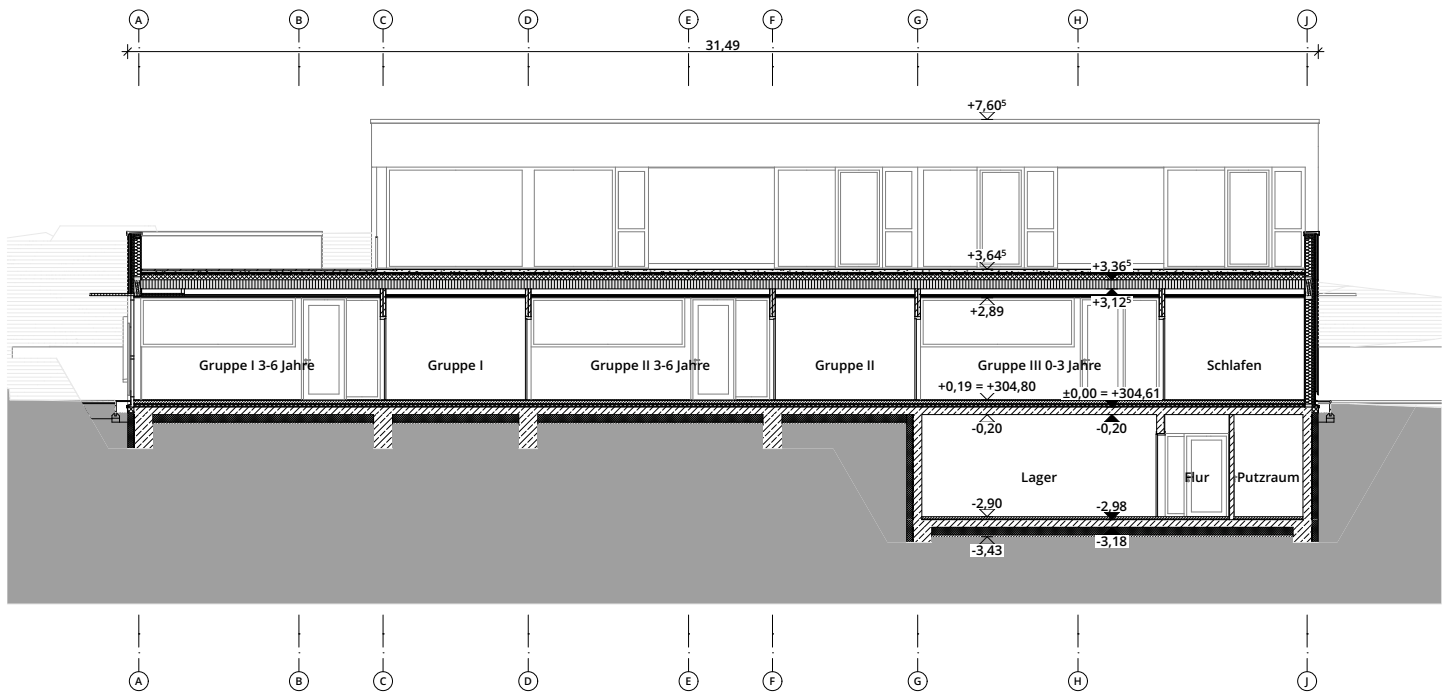

Untergeschoss

**Abbruch und Neubau einer 3-gruppigen  
Tageseinrichtung für Kinder  
Auf der Kanzel 47 – 70191 Stuttgart**

SELBMANN ARCHITEKTUR GbR  
Kapellenstraße 3  
89601 Schelklingen – Ingstetten

Stand 21.10.2021

Dachaufsicht

**Abbruch und Neubau einer 3-gruppigen  
Tageseinrichtung für Kinder  
Auf der Kanzel 47 – 70191 Stuttgart**

SELBMANN ARCHITEKTUR GbR  
Kapellenstraße 3  
89601 Schelklingen – Ingstetten

Stand 21.10.2021

Längsschnitt

Querschnitt

**Abbruch und Neubau einer 3-gruppigen  
Tageseinrichtung für Kinder  
Auf der Kanzel 47 – 70191 Stuttgart**

SELBMANN ARCHITEKTUR GbR  
Kapellenstraße 3  
89601 Schelklingen – Ingstetten