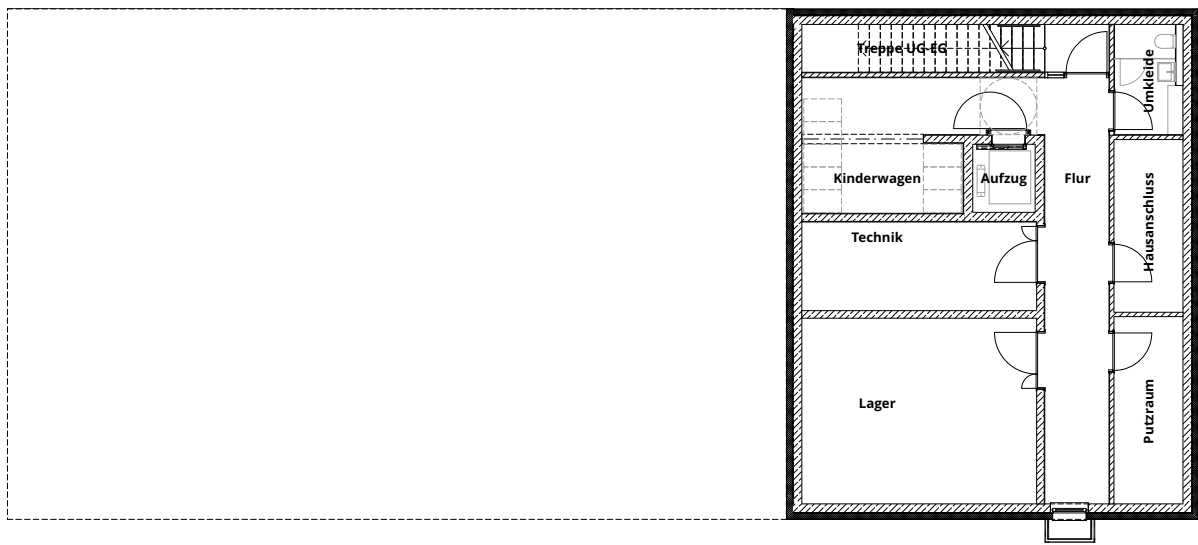

Erdgeschoss

**Abbruch und Neubau einer 3-gruppigen  
Tageseinrichtung für Kinder  
Auf der Kanzel 47 – 70191 Stuttgart**

SELBMANN ARCHITEKTUR GbR  
Kapellenstraße 3  
89601 Schelklingen – Ingstetten

Stand 21.10.2021

Obergeschoss

**Abbruch und Neubau einer 3-gruppigen  
Tageseinrichtung für Kinder  
Auf der Kanzel 47 – 70191 Stuttgart**

SELBMANN ARCHITEKTUR GbR  
Kapellenstraße 3  
89601 Schelklingen – Ingstetten

Stand 21.10.2021