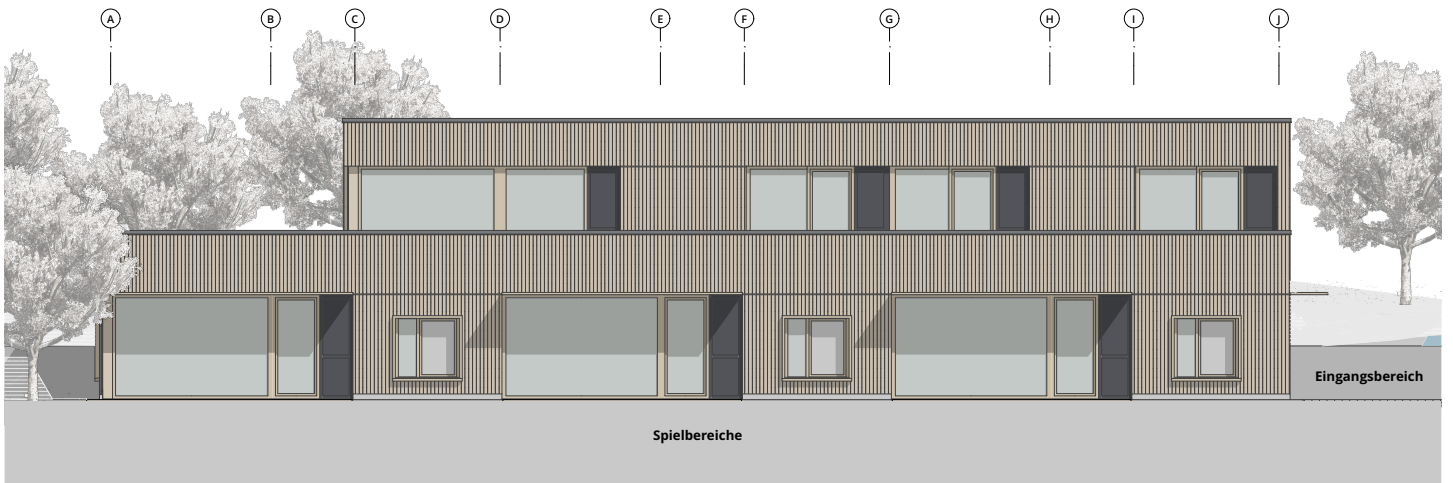

Erdgeschoss

**Abbruch und Neubau einer 3-gruppigen  
Tageseinrichtung für Kinder  
Auf der Kanzel 47 – 70191 Stuttgart**

SELBMANN ARCHITEKTUR GbR  
Kapellenstraße 3  
89601 Schelklingen – Ingstetten

Stand 21.10.2021

Dachaufsicht

**Abbruch und Neubau einer 3-gruppigen  
Tageseinrichtung für Kinder  
Auf der Kanzel 47 – 70191 Stuttgart**

SELBMANN ARCHITEKTUR GbR  
Kapellenstraße 3  
89601 Schelklingen – Ingstetten

Stand 21.10.2021

Längsschnitt

Querschnitt

**Abbruch und Neubau einer 3-gruppigen  
Tageseinrichtung für Kinder  
Auf der Kanzel 47 – 70191 Stuttgart**

SELBMANN ARCHITEKTUR GbR  
Kapellenstraße 3  
89601 Schelklingen – Ingstetten

Stand 21.10.2021

Ansicht Süd

Ansicht West

Ansicht Ost

**Abbruch und Neubau einer 3-gruppigen  
Tageseinrichtung für Kinder  
Auf der Kanzel 47 – 70191 Stuttgart**

SELBMANN ARCHITEKTUR GbR  
Kapellenstraße 3  
89601 Schelklingen – Ingstetten