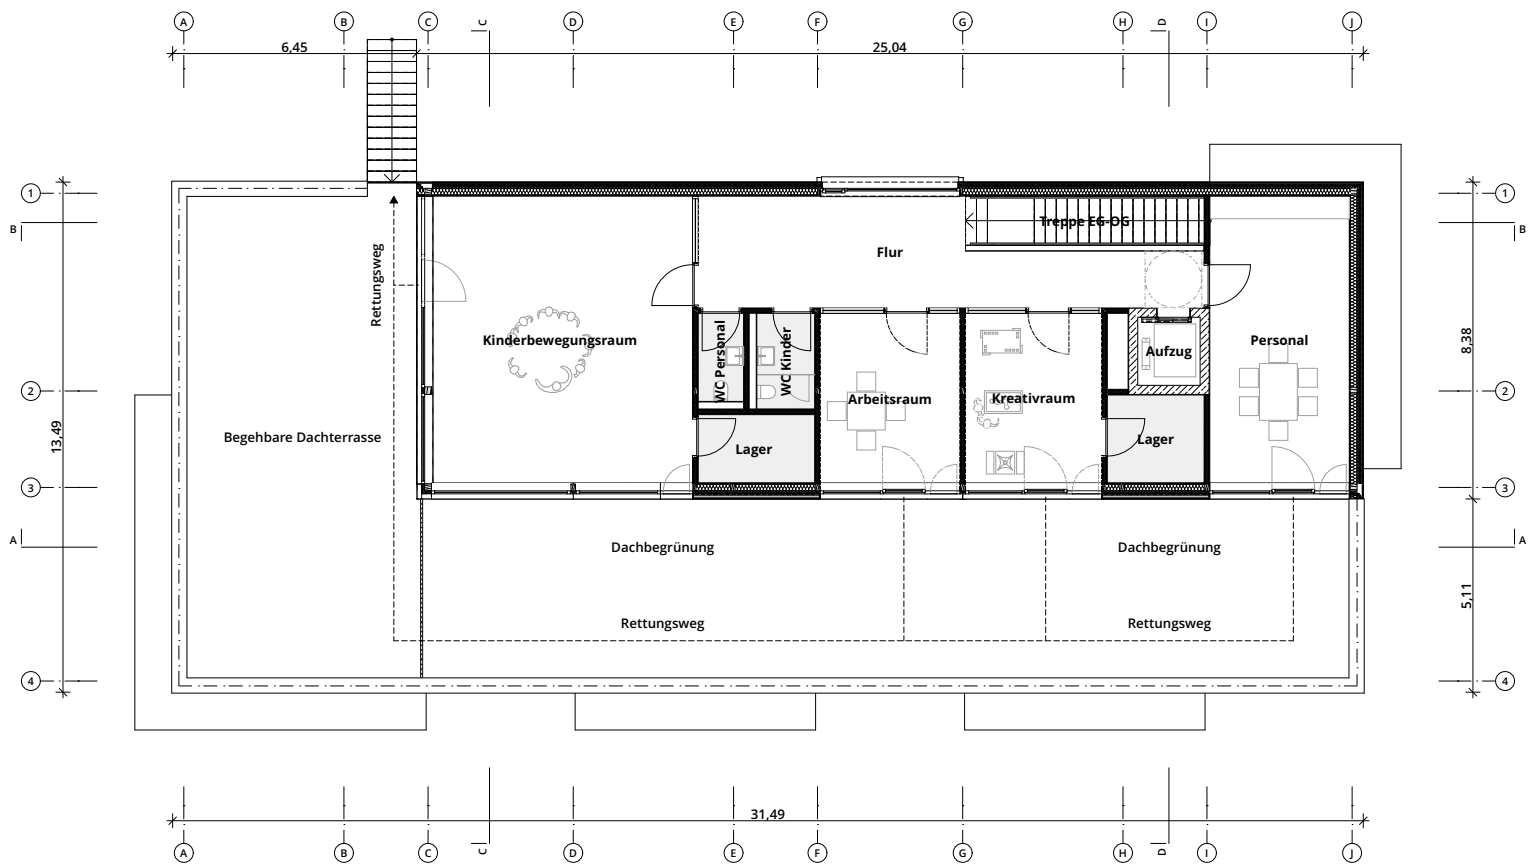

Übersichtsplan

**Abbruch und Neubau einer 3-gruppigen  
Tageseinrichtung für Kinder  
Auf der Kanzel 47 – 70191 Stuttgart**

SELBMANN ARCHITEKTUR GbR  
Kapellenstraße 3  
89601 Schelklingen – Ingstetten

Stand 21.10.2021

Erdgeschoss

**Abbruch und Neubau einer 3-gruppigen  
Tageseinrichtung für Kinder  
Auf der Kanzel 47 – 70191 Stuttgart**

SELBMANN ARCHITEKTUR GbR  
Kapellenstraße 3  
89601 Schelklingen – Ingstetten

Stand 21.10.2021

Obergeschoss

**Abbruch und Neubau einer 3-gruppigen  
Tageseinrichtung für Kinder  
Auf der Kanzel 47 – 70191 Stuttgart**

SELBMANN ARCHITEKTUR GbR  
Kapellenstraße 3  
89601 Schelklingen – Ingstetten

Stand 21.10.2021