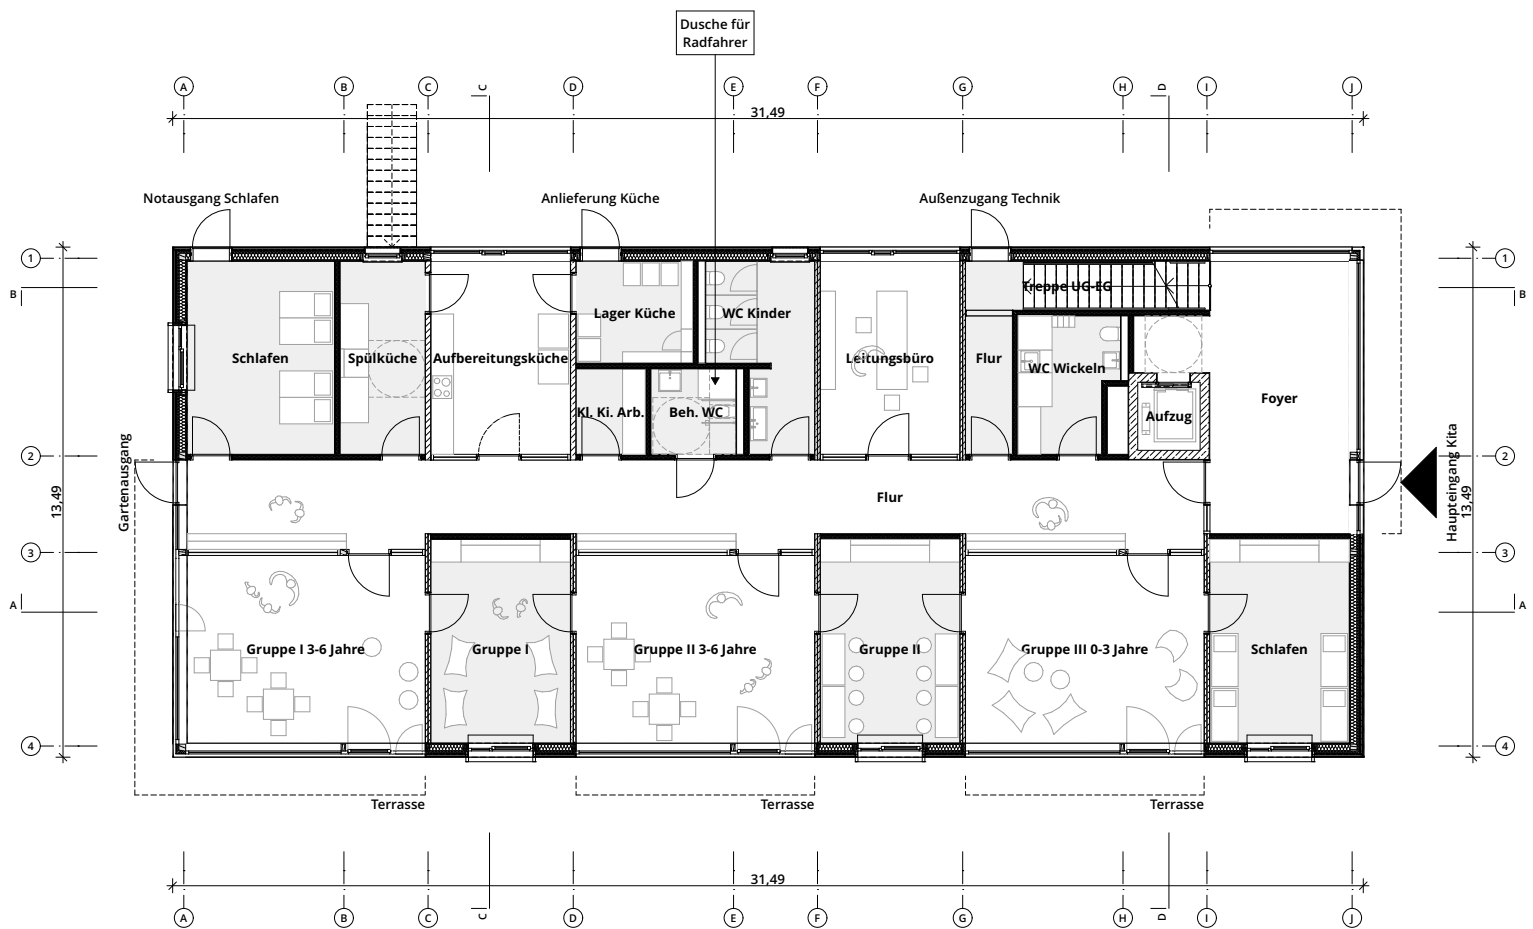

Übersichtsplan

**Abbruch und Neubau einer 3-gruppigen  
Tageseinrichtung für Kinder  
Auf der Kanzel 47 – 70191 Stuttgart**

SELBMANN ARCHITEKTUR GbR  
Kapellenstraße 3  
89601 Schelklingen – Ingstetten

Stand 21.10.2021

Erdgeschoss

**Abbruch und Neubau einer 3-gruppigen  
Tageseinrichtung für Kinder  
Auf der Kanzel 47 – 70191 Stuttgart**

SELBMANN ARCHITEKTUR GbR  
Kapellenstraße 3  
89601 Schelklingen – Ingstetten

Stand 21.10.2021

Obergeschoss

**Abbruch und Neubau einer 3-gruppigen  
Tageseinrichtung für Kinder  
Auf der Kanzel 47 – 70191 Stuttgart**

SELBMANN ARCHITEKTUR GbR  
Kapellenstraße 3  
89601 Schelklingen – Ingstetten

Stand 21.10.2021