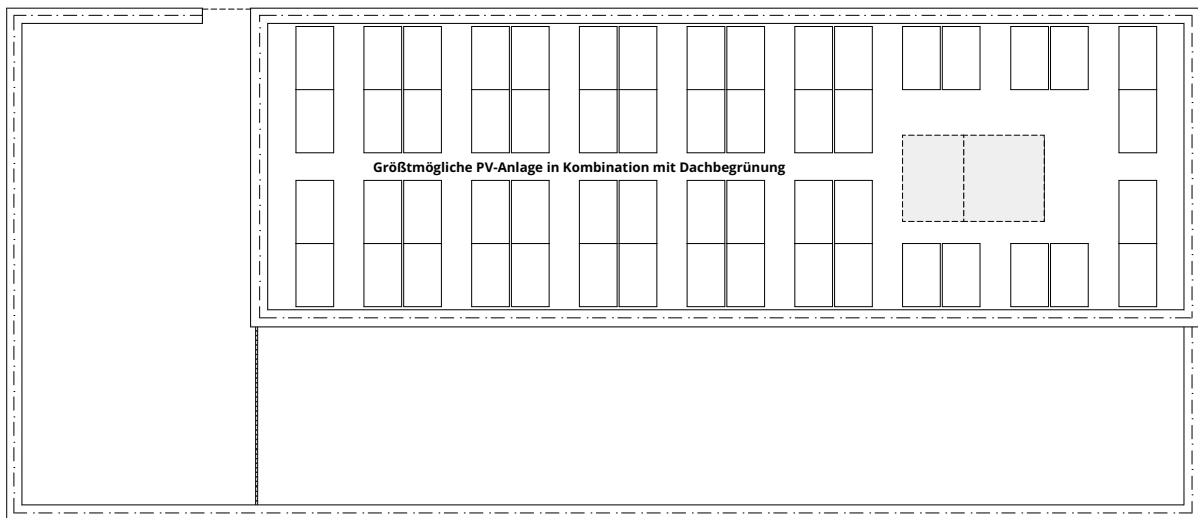

Obergeschoss

**Abbruch und Neubau einer 3-gruppigen  
Tageseinrichtung für Kinder  
Auf der Kanzel 47 – 70191 Stuttgart**

SELBMANN ARCHITEKTUR GbR  
Kapellenstraße 3  
89601 Schelklingen – Ingstetten

Stand 21.10.2021

Untergeschoss

**Abbruch und Neubau einer 3-gruppigen  
Tageseinrichtung für Kinder  
Auf der Kanzel 47 – 70191 Stuttgart**

SELBMANN ARCHITEKTUR GbR  
Kapellenstraße 3  
89601 Schelklingen – Ingstetten

Stand 21.10.2021