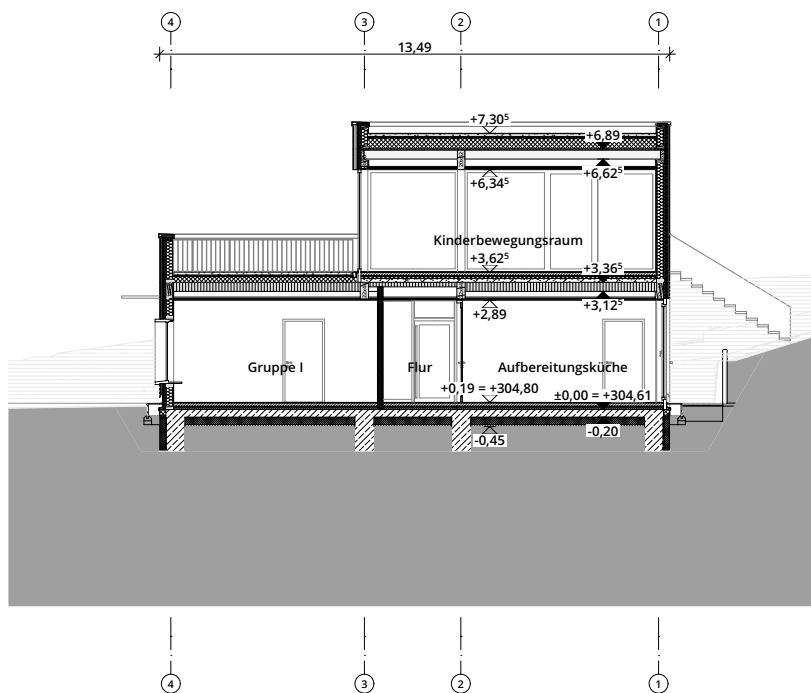

Untergeschoss

**Abbruch und Neubau einer 3-gruppigen  
Tageseinrichtung für Kinder  
Auf der Kanzel 47 – 70191 Stuttgart**

SELBMANN ARCHITEKTUR GbR  
Kapellenstraße 3  
89601 Schelklingen – Ingstetten

Stand 21.10.2021

Dachaufsicht

**Abbruch und Neubau einer 3-gruppigen  
Tageseinrichtung für Kinder  
Auf der Kanzel 47 – 70191 Stuttgart**

SELBMANN ARCHITEKTUR GbR  
Kapellenstraße 3  
89601 Schelklingen – Ingstetten

Stand 21.10.2021

Längsschnitt

Querschnitt

**Abbruch und Neubau einer 3-gruppigen  
Tageseinrichtung für Kinder  
Auf der Kanzel 47 – 70191 Stuttgart**

SELBMANN ARCHITEKTUR GbR  
Kapellenstraße 3  
89601 Schelklingen – Ingstetten