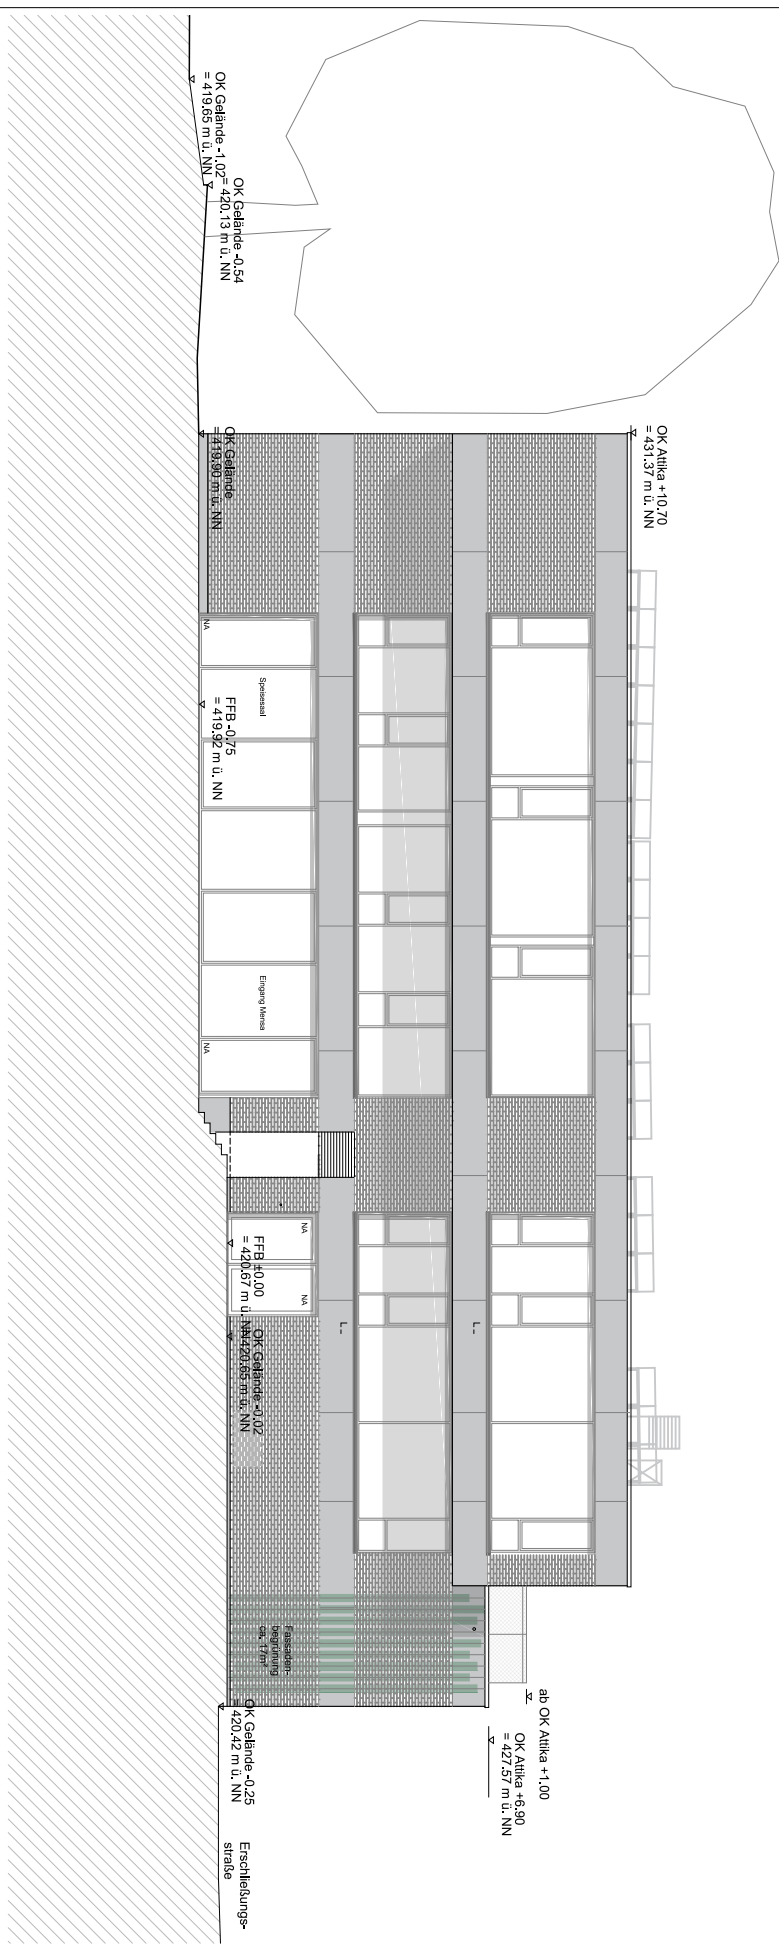

Ansicht Ost

Neubau Mensa und Schulräume Riedseeschule Stuttgart-Möhringen

Ansichten Ost

<p>Maßstab: 1:200</p> <p>Blattformat: DIN A4</p>	<p>Günter Hermann Architekten Sophienstraße 17 70178 Stuttgart</p>	<p>Landeshauptstadt Stuttgart Schulverwaltungsamt vertreten durch: Hochbauamt 65-4.2 Hauptstätter Straße 66 70178 Stuttgart</p>	<p>Phase: Ausführungsplanung</p>	<p>Projektnummer (HBA) 14090002 Plotdatum: 28.02.2022</p>
---	--	---	--------------------------------------	--

Ansicht Süd

Neubau Mensa und Schulräume Riedseeschule Stuttgart-Möhringen

Ansichten Süd

<p>Maßstab: 1:200</p> <p>Blattformat: DIN A4</p>	<p>Günter Hermann Architekten Sophienstraße 17 70178 Stuttgart</p>	<p>Landeshauptstadt Stuttgart Schulverwaltungsamt vertreten durch: Hochbauamt 65-4.2 Hauptstätter Straße 66 70178 Stuttgart</p>	<p>Phase: Ausführungsplanung</p>	<p>Projektnummer (HBA) 14090002 Plattdatum: 28.02.2022</p>
---	--	---	--------------------------------------	---