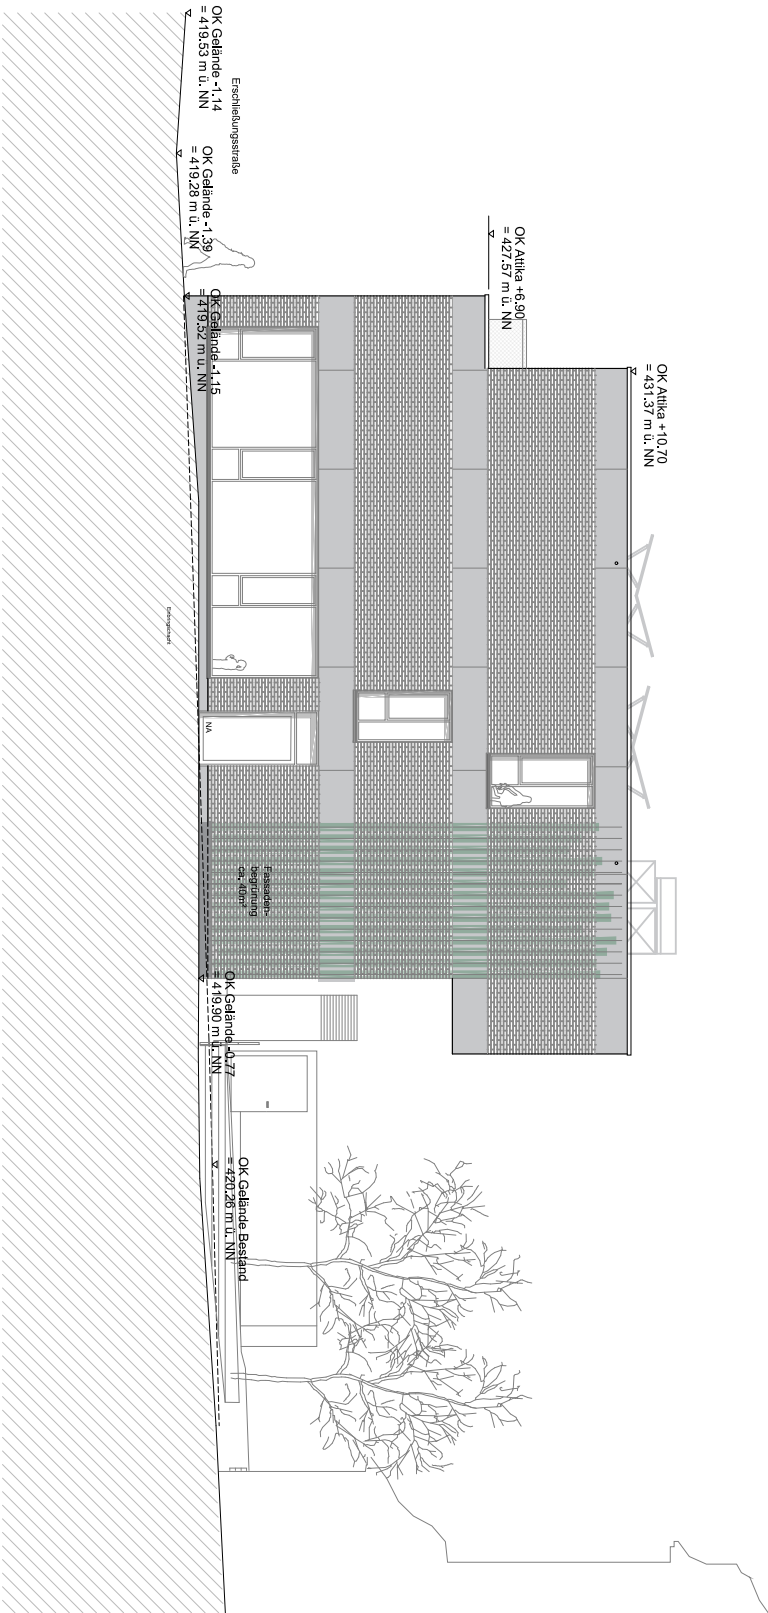

Ansicht Ost

Neubau Mensa und Schulräume Riedseeschule Stuttgart-Möhringen

Ansichten Ost

<p>Maßstab: 1:200</p> <p>Blattformat: DIN A4</p>	<p>Günter Hermann Architekten Sophienstraße 17 70178 Stuttgart</p>	<p>Landeshauptstadt Stuttgart Schulverwaltungsamt vertreten durch: Hochbauamt 65-4.2 Hauptstätter Straße 66 70178 Stuttgart</p>	<p>Phase: Ausführungsplanung</p>	<p>Projektnummer (HBA) 14090002 Plotdatum: 28.02.2022</p>
---	--	---	--------------------------------------	--

Ansicht Süd

Neubau Mensa und Schulräume Riedseeschule Stuttgart-Möhringen

Ansichten Süd

<p>Maßstab: 1:200</p> <p>Blattformat: DIN A4</p>	<p>Günter Hermann Architekten Sophienstraße 17 70178 Stuttgart</p>	<p>Landeshauptstadt Stuttgart Schulverwaltungsamt vertreten durch: Hochbauamt 65-4.2 Hauptstätter Straße 66 70178 Stuttgart</p>	<p>Phase: Ausführungsplanung</p>	<p>Projektnummer (HBA) 14090002 Plattdatum: 28.02.2022</p>
---	--	---	--------------------------------------	---