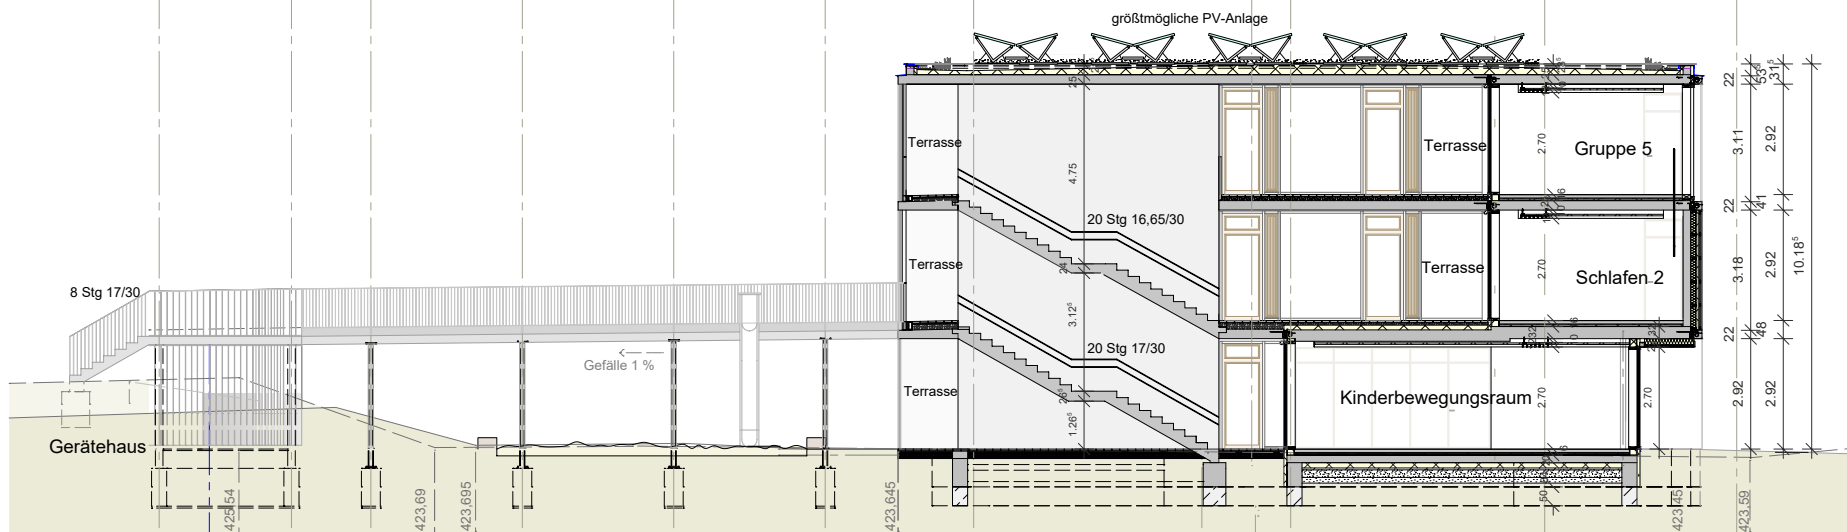

Maßstab

1:200

Planbezeichnung

Grundriss OG1

Anlage 4 zu GRDRs 840/2020

**Neubau Tagesstätte für Kinder, Grüninger Str. 72, Stuttgart Birkach**

D'Inka Scheible Hoffmann Lewald  
Architekten

Maßstab	Planbezeichnung
1:200	Grundriss OG2

**Neubau Tagesstätte für Kinder, Grüninger Str. 72, Stuttgart Birkach**

D'Inka Scheible Hoffmann Lewald  
Architekten

Maßstab	Planbezeichnung
<b>1:200</b>	<b>Dachaufsicht</b>

**Anlage 4 zu GRDRs 840/2020**

SCHNITT Q1-Q1

SCHNITT Q3-Q3

**Neubau Tagesstätte für Kinder, Grüninger Str. 72, Stuttgart Birkach**

D'Inka Scheible Hoffmann Lewald  
Architekten

Maßstab	Planbezeichnung
1:200	Schnitt Q1/Q3

SCHNITT Q2-Q2

SCHNITT Q4-Q4

**Neubau Tagesstätte für Kinder, Grüninger Str. 72, Stuttgart Birkach**

D'Inka Scheible Hoffmann Lewald  
Architekten

Maßstab	Planbezeichnung
1:200	Schnitt Q2/Q4

ANSICHT NORD

ANSICHT SÜD

Neubau Tagesstätte für Kinder, Grüninger Str. 72, Stuttgart Birkach