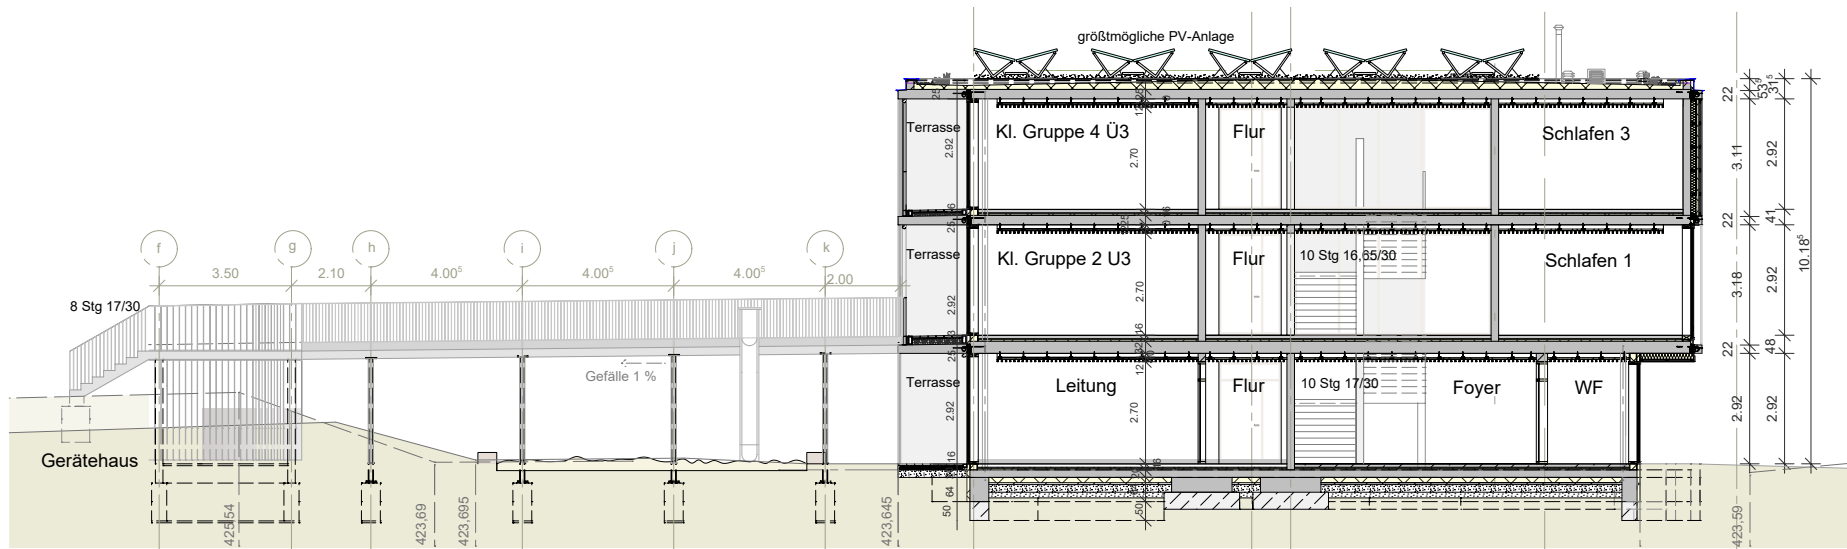

Maßstab	Planbezeichnung
<b>1:200</b>	<b>Grundriss EG</b>

**Anlage 4 zu GRDRs 840/2020**

**Neubau Tagesstätte für Kinder, Grüninger Str. 72, Stuttgart Birkach**

D'Inka Scheible Hoffmann Lewald  
Architekten

Maßstab

1:200

Planbezeichnung

Grundriss OG1

Anlage 4 zu GRDRs 840/2020

**Neubau Tagesstätte für Kinder, Grüninger Str. 72, Stuttgart Birkach**

D'Inka Scheible Hoffmann Lewald  
Architekten

Maßstab	Planbezeichnung
1:200	Grundriss OG2

**Neubau Tagesstätte für Kinder, Grüninger Str. 72, Stuttgart Birkach**

D'Inka Scheible Hoffmann Lewald  
Architekten

Maßstab	Planbezeichnung
<b>1:200</b>	<b>Dachaufsicht</b>

**Anlage 4 zu GRDRs 840/2020**

SCHNITT Q1-Q1

SCHNITT Q3-Q3

**Neubau Tagesstätte für Kinder, Grüninger Str. 72, Stuttgart Birkach**

D'Inka Scheible Hoffmann Lewald  
Architekten

Maßstab	Planbezeichnung
1:200	Schnitt Q1/Q3

SCHNITT Q2-Q2

SCHNITT Q4-Q4