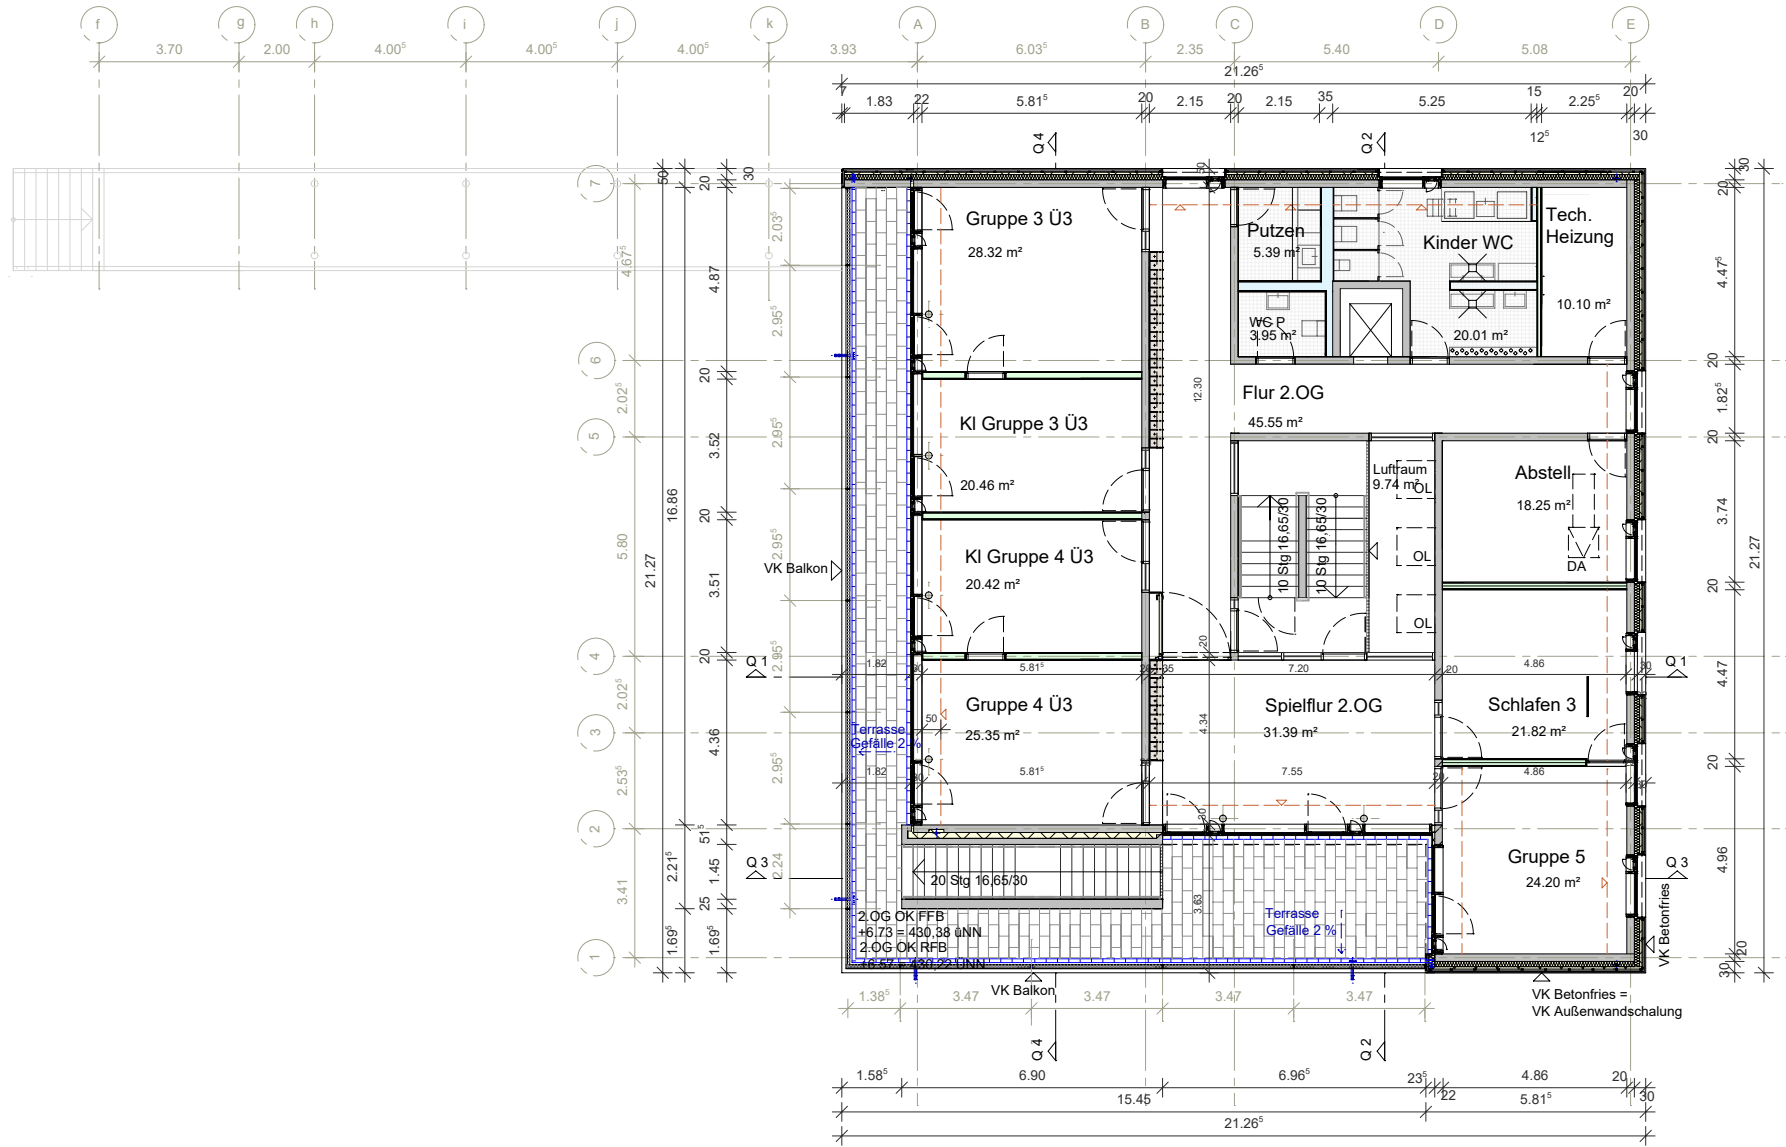

D'Inka Scheible Hoffmann Lewald  
Architekten

Maßstab  
**1:500**

Planbezeichnung  
**Lageplan**

**Neubau Tagesstätte für Kinder, Grüninger Str. 72, Stuttgart Birkach**

D'Inka Scheible Hoffmann Lewald  
Architekten

Maßstab	Planbezeichnung
<b>1:200</b>	<b>Grundriss EG</b>

**Anlage 4 zu GRDRs 840/2020**

**Neubau Tagesstätte für Kinder, Grüninger Str. 72, Stuttgart Birkach**

D'Inka Scheible Hoffmann Lewald  
Architekten

Maßstab

1:200

Planbezeichnung

Grundriss OG1

Anlage 4 zu GRDRs 840/2020

**Neubau Tagesstätte für Kinder, Grüninger Str. 72, Stuttgart Birkach**

D'Inka Scheible Hoffmann Lewald  
Architekten

Maßstab	Planbezeichnung
1:200	Grundriss OG2

**Neubau Tagesstätte für Kinder, Grüninger Str. 72, Stuttgart Birkach**

D'Inka Scheible Hoffmann Lewald  
Architekten

Maßstab	Planbezeichnung
<b>1:200</b>	<b>Dachaufsicht</b>

**Anlage 4 zu GRDRs 840/2020**