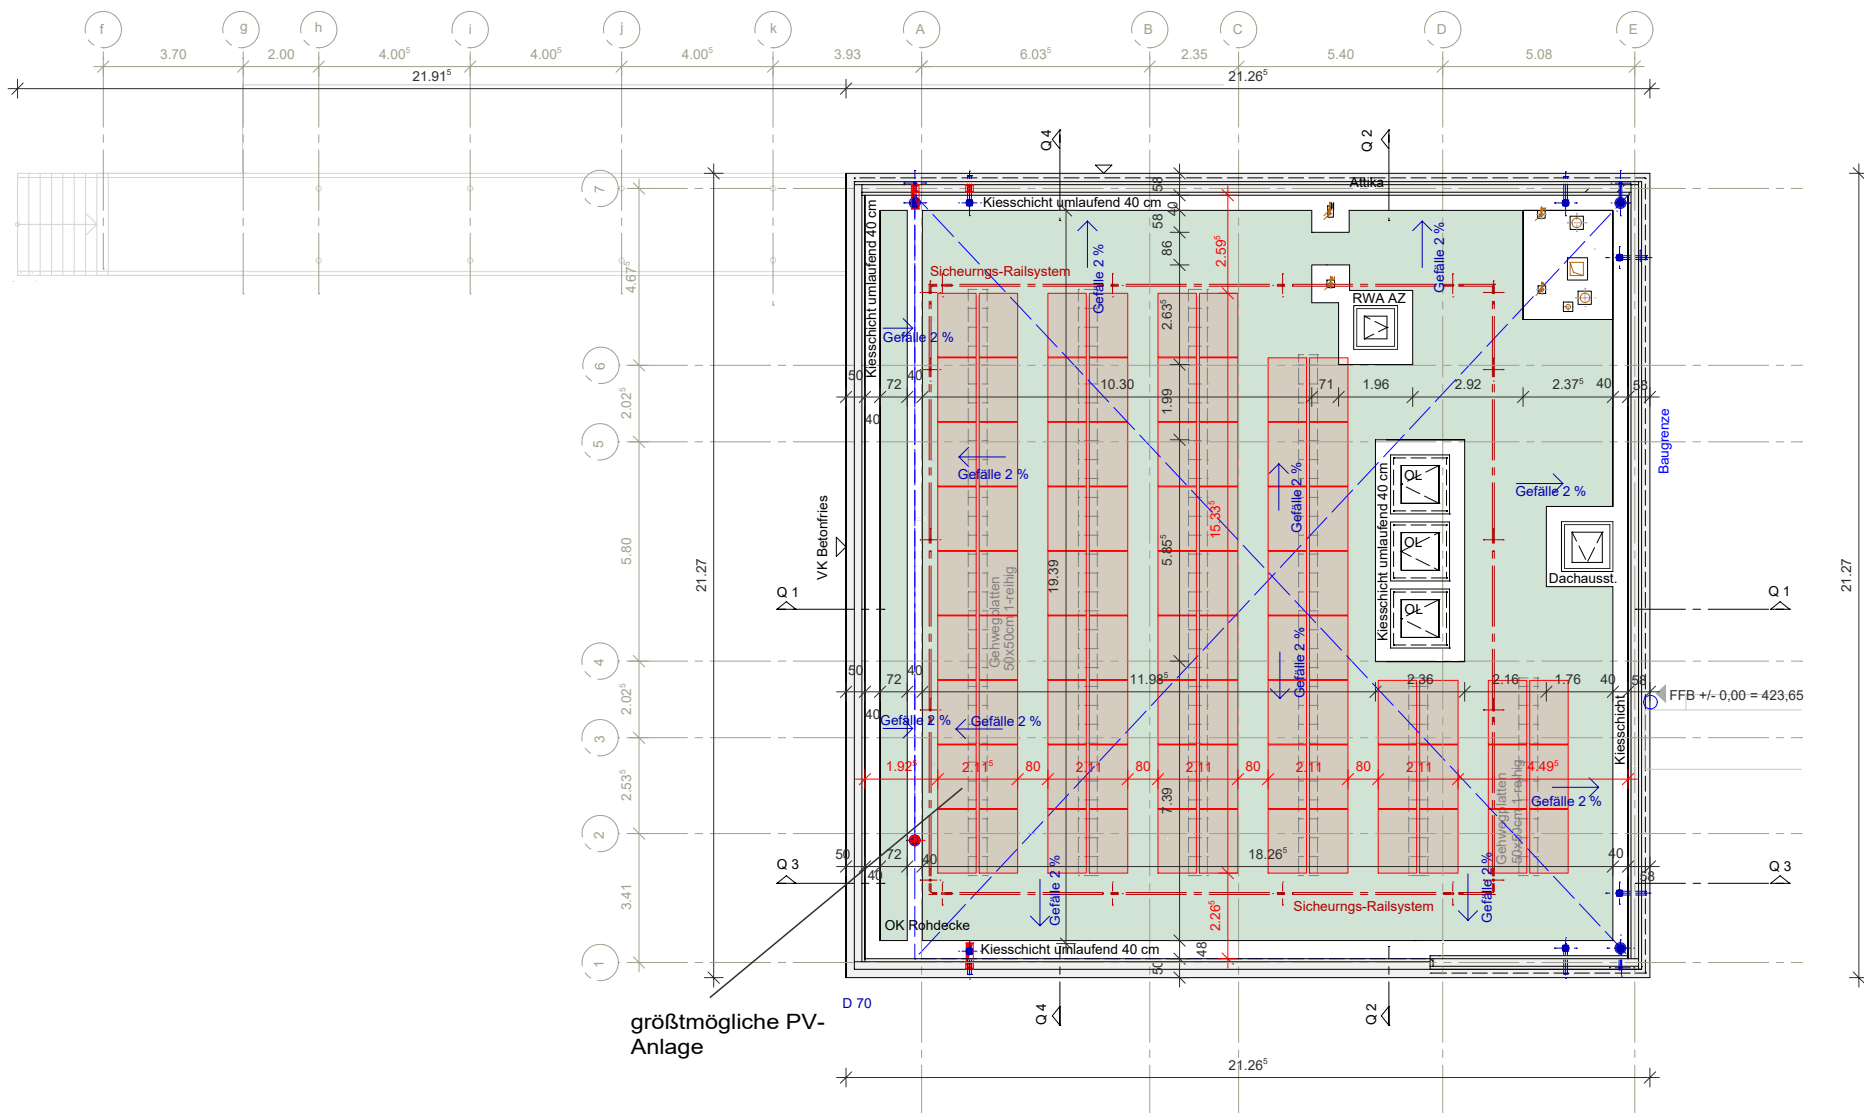

Maßstab	Planbezeichnung
<b>1:200</b>	<b>Grundriss EG</b>

**Anlage 4 zu GRDRs 840/2020**

**Neubau Tagesstätte für Kinder, Grüninger Str. 72, Stuttgart Birkach**

D'Inka Scheible Hoffmann Lewald  
Architekten

Maßstab

1:200

Planbezeichnung

Grundriss OG1

Anlage 4 zu GRDRs 840/2020

**Neubau Tagesstätte für Kinder, Grüninger Str. 72, Stuttgart Birkach**

D'Inka Scheible Hoffmann Lewald  
Architekten

Maßstab	Planbezeichnung
1:200	Grundriss OG2

**Neubau Tagesstätte für Kinder, Grüninger Str. 72, Stuttgart Birkach**

D'Inka Scheible Hoffmann Lewald  
Architekten

Maßstab	Planbezeichnung
<b>1:200</b>	<b>Dachaufsicht</b>

**Anlage 4 zu GRDRs 840/2020**

SCHNITT Q1-Q1

SCHNITT Q3-Q3

**Neubau Tagesstätte für Kinder, Grüninger Str. 72, Stuttgart Birkach**

D'Inka Scheible Hoffmann Lewald  
Architekten

Maßstab	Planbezeichnung
1:200	Schnitt Q1/Q3

SCHNITT Q2-Q2

SCHNITT Q4-Q4