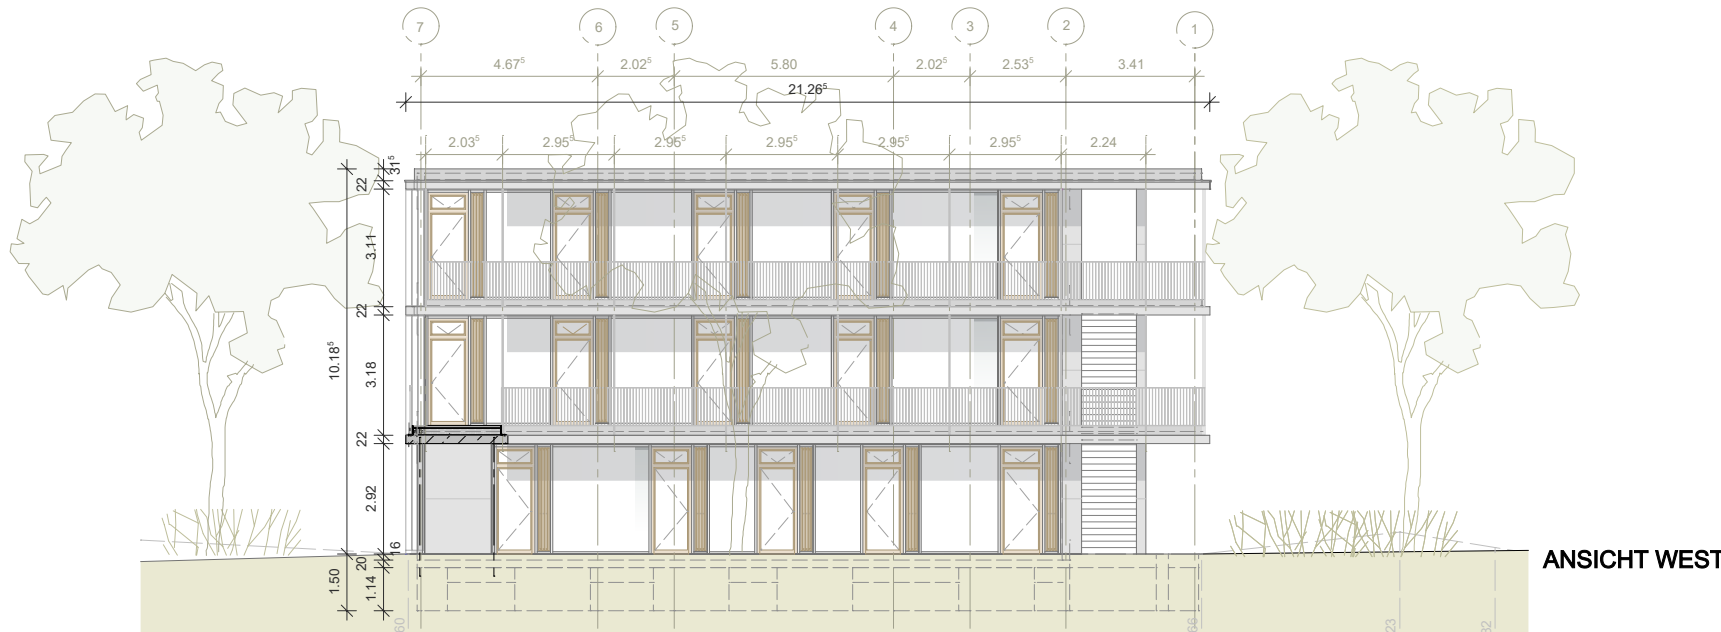

SCHNITT Q1-Q1

SCHNITT Q3-Q3

**Neubau Tagesstätte für Kinder, Grüninger Str. 72, Stuttgart Birkach**

D'Inka Scheible Hoffmann Lewald  
Architekten

Maßstab	Planbezeichnung
1:200	Schnitt Q1/Q3

SCHNITT Q2-Q2

SCHNITT Q4-Q4

**Neubau Tagesstätte für Kinder, Grüninger Str. 72, Stuttgart Birkach**

D'Inka Scheible Hoffmann Lewald  
Architekten

Maßstab	Planbezeichnung
1:200	Schnitt Q2/Q4

ANSICHT NORD

ANSICHT SÜD

Neubau Tagesstätte für Kinder, Grüninger Str. 72, Stuttgart Birkach

D'Inka Scheible Hoffmann Lewald Architekten

Maßstab

1:200

Planbezeichnung

Ansicht N/S

ANSICHT OST

ANSICHT WEST

**Neubau Tagesstätte für Kinder, Grüninger Str. 72, Stuttgart Birkach**

D'Inka Scheible Hoffmann Lewald  
Architekten

Maßstab

**1:200**

Planbezeichnung

**Ansicht O/W**

**Neubau Tagesstätte für Kinder, Grüninger Str. 72, Stuttgart Birkach**

D'Inka Scheible Hoffmann Lewald  
Architekten