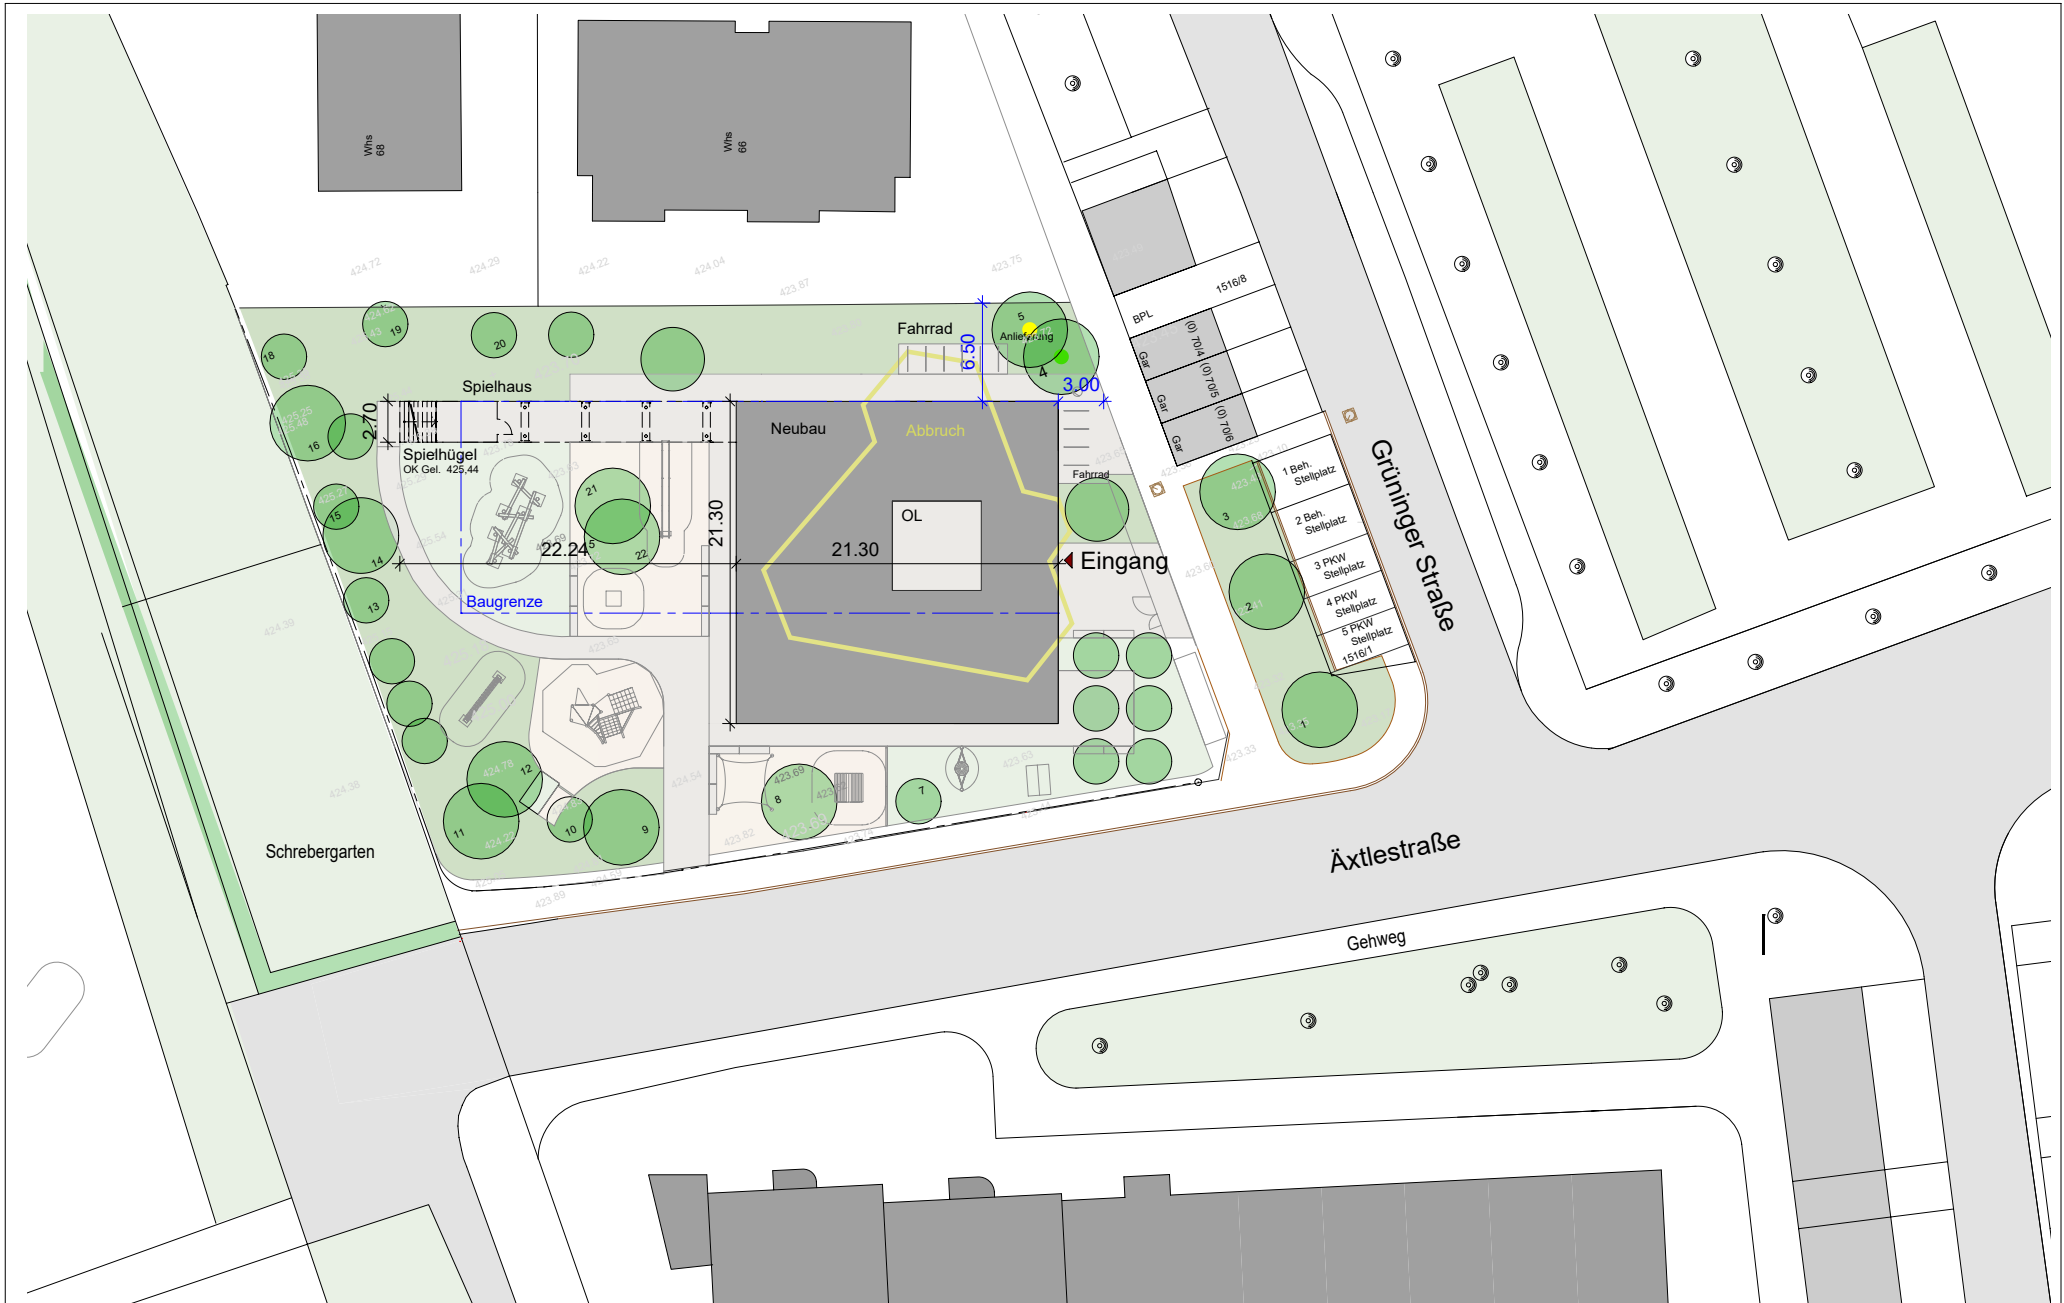

**Neubau Tagesstätte für Kinder, Grüninger Str. 72, Stuttgart Birkach**

D'Inka Scheible Hoffmann Lewald  
Architekten

Maßstab

**o.M**

Planbezeichnung

**Luftbild**

**Neubau Tagesstätte für Kinder, Grüninger Str. 72, Stuttgart Birkach**

D'Inka Scheible Hoffmann Lewald  
Architekten

Maßstab  
**1:500**

Planbezeichnung  
**Lageplan**

**Neubau Tagesstätte für Kinder, Grüninger Str. 72, Stuttgart Birkach**

D'Inka Scheible Hoffmann Lewald  
Architekten

Maßstab	Planbezeichnung
<b>1:200</b>	<b>Grundriss EG</b>

**Anlage 4 zu GRDRs 840/2020**

**Neubau Tagesstätte für Kinder, Grüninger Str. 72, Stuttgart Birkach**

D'Inka Scheible Hoffmann Lewald  
Architekten

**Neubau Tagesstätte für Kinder, Grüninger Str. 72, Stuttgart Birkach**

D'Inka Scheible Hoffmann Lewald  
Architekten

Maßstab	Planbezeichnung
1:200	Schnitt Q2/Q4

ANSICHT NORD

ANSICHT SÜD

Neubau Tagesstätte für Kinder, Grüninger Str. 72, Stuttgart Birkach