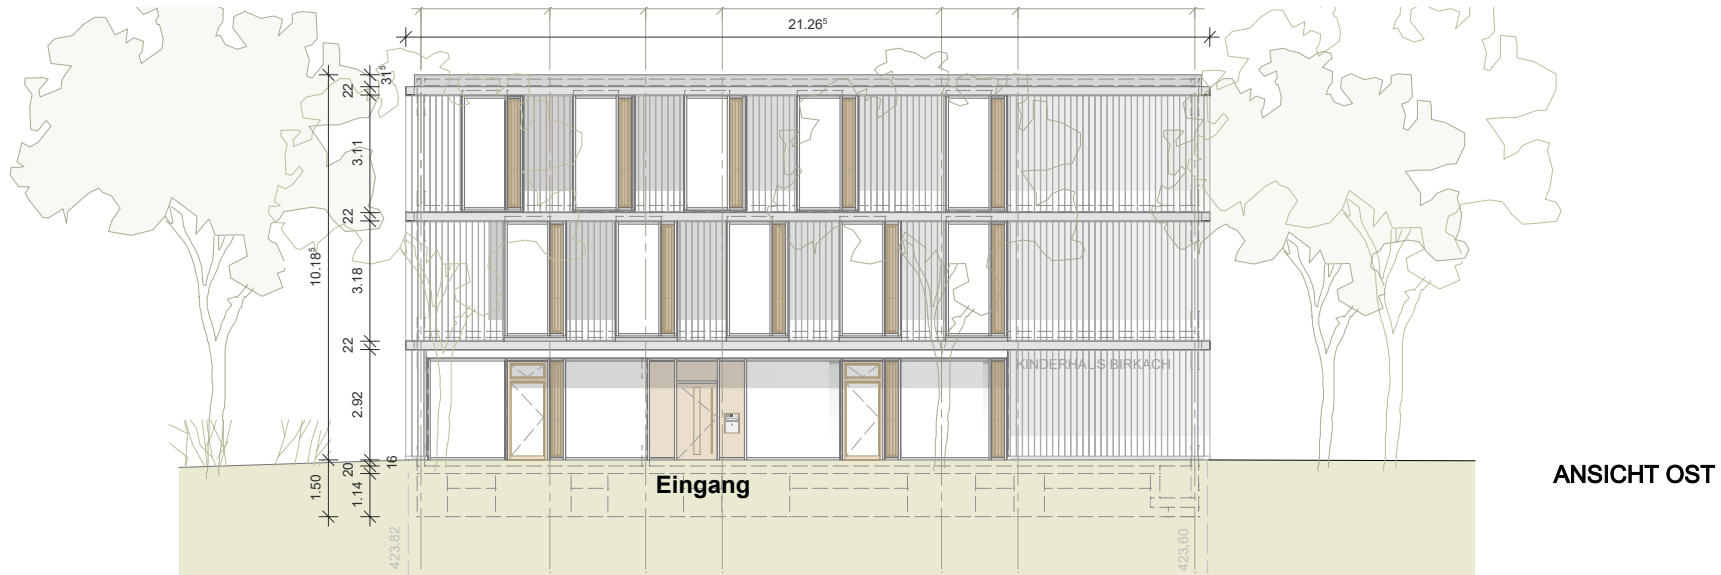

SCHNITT Q1-Q1

SCHNITT Q3-Q3

**Neubau Tagesstätte für Kinder, Grüninger Str. 72, Stuttgart Birkach**

D'Inka Scheible Hoffmann Lewald  
Architekten

Maßstab	Planbezeichnung
1:200	Schnitt Q1/Q3

SCHNITT Q2-Q2

SCHNITT Q4-Q4

**Neubau Tagesstätte für Kinder, Grüninger Str. 72, Stuttgart Birkach**

D'Inka Scheible Hoffmann Lewald  
Architekten

Maßstab	Planbezeichnung
1:200	Schnitt Q2/Q4

ANSICHT NORD

ANSICHT SÜD

Neubau Tagesstätte für Kinder, Grüninger Str. 72, Stuttgart Birkach

D'Inka Scheible Hoffmann Lewald Architekten

Maßstab

1:200

Planbezeichnung

Ansicht N/S

ANSICHT OST

ANSICHT WEST

**Neubau Tagesstätte für Kinder, Grüninger Str. 72, Stuttgart Birkach**

D'Inka Scheible Hoffmann Lewald  
Architekten

Maßstab

**1:200**

Planbezeichnung

**Ansicht O/W**

**Neubau Tagesstätte für Kinder, Grüninger Str. 72, Stuttgart Birkach**

D'Inka Scheible Hoffmann Lewald  
Architekten