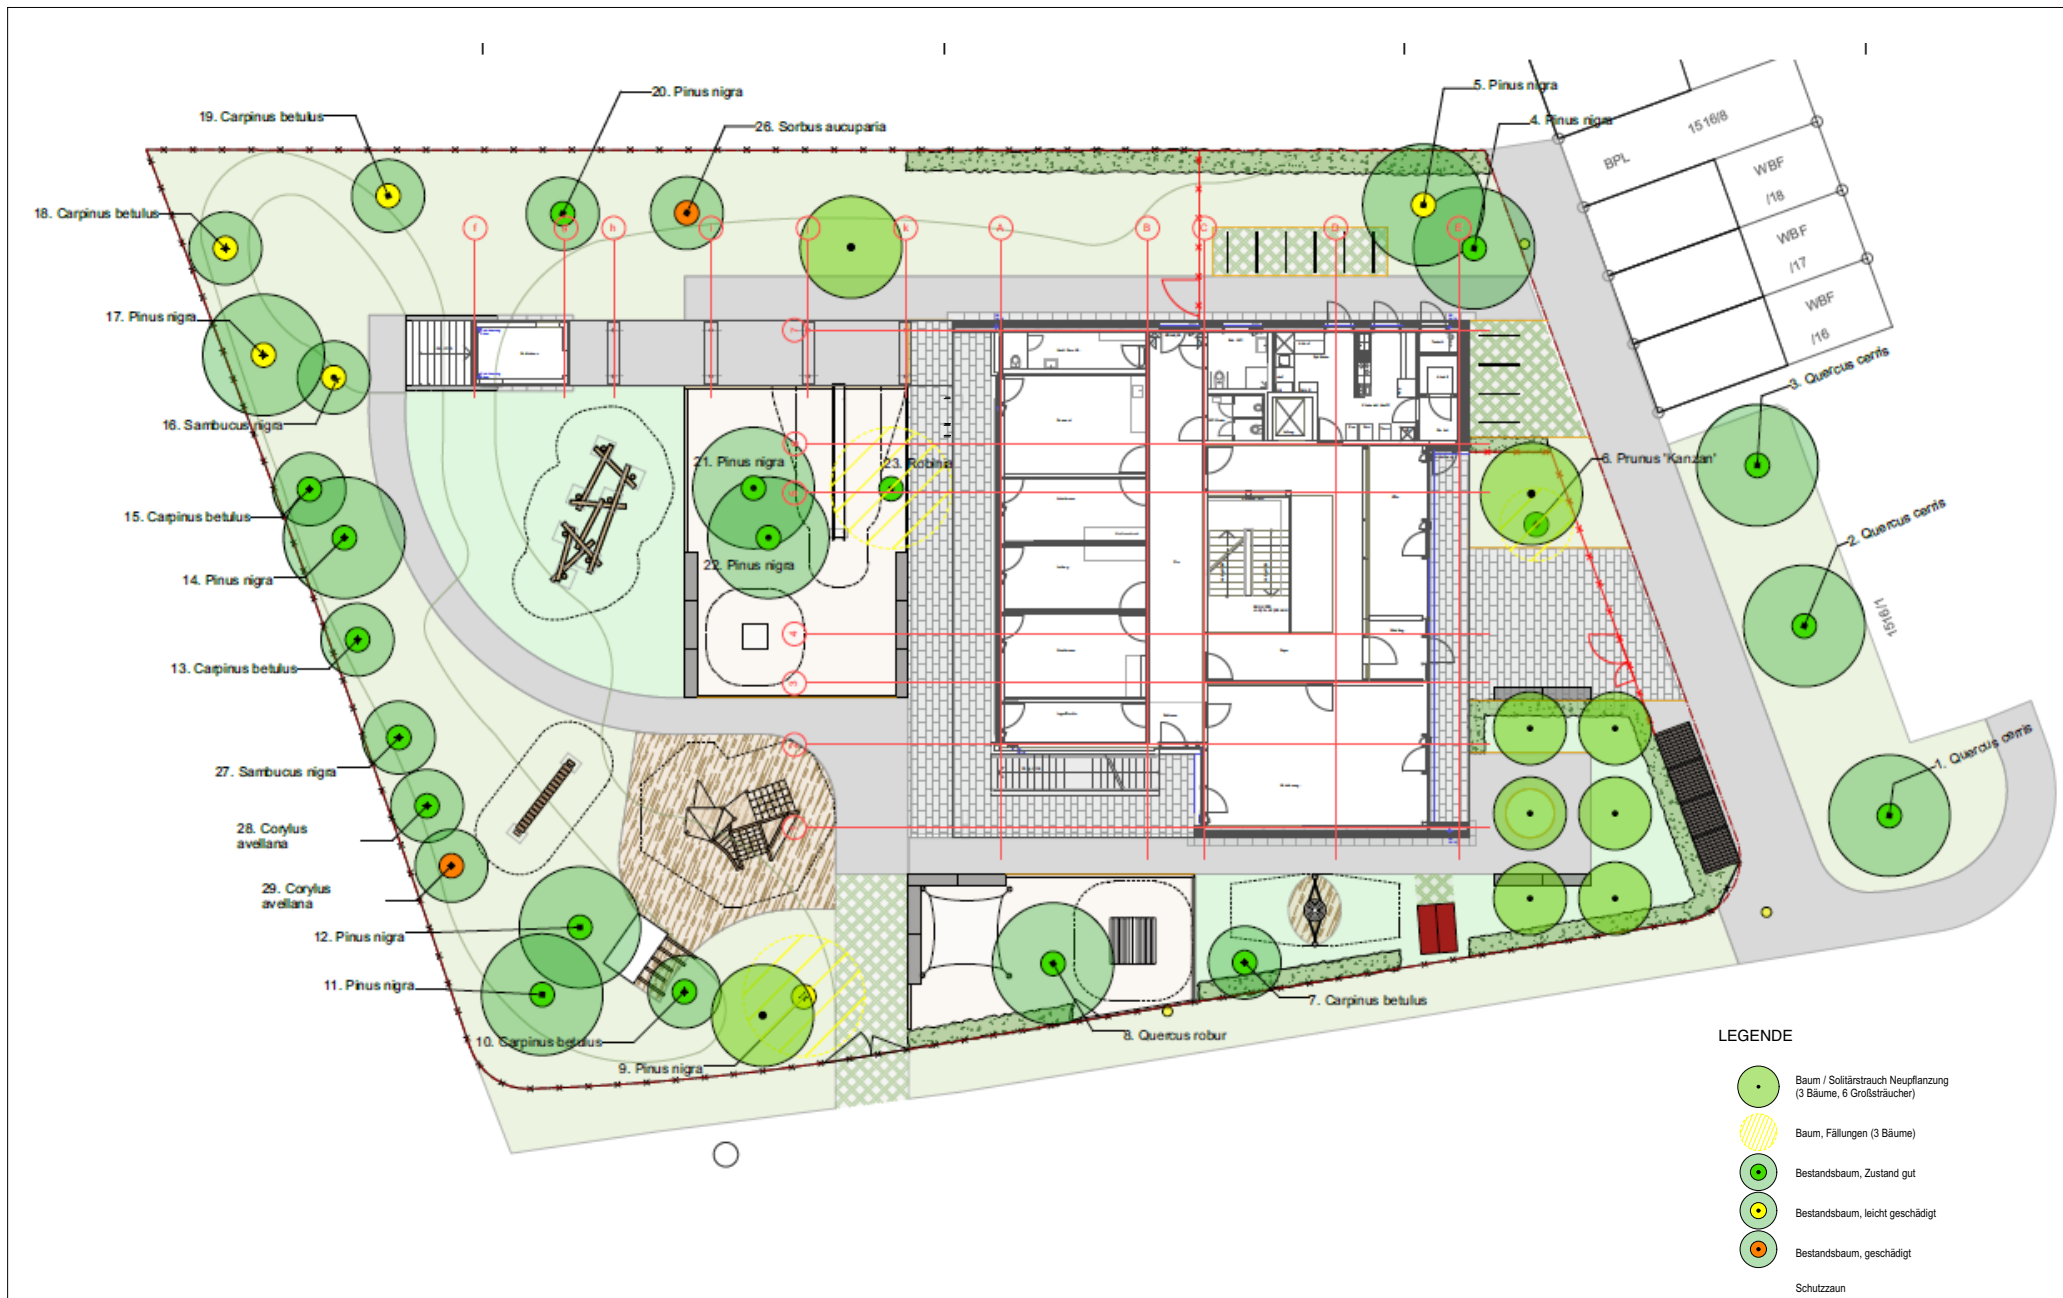

**Neubau Tagesstätte für Kinder, Grüninger Str. 72, Stuttgart Birkach**

D'Inka Scheible Hoffmann Lewald  
Architekten

Maßstab	Planbezeichnung
1:200	Schnitt Q2/Q4

ANSICHT NORD

ANSICHT SÜD

Neubau Tagesstätte für Kinder, Grüninger Str. 72, Stuttgart Birkach

D'Inka Scheible Hoffmann Lewald Architekten

Maßstab

1:200

Planbezeichnung

Ansicht N/S

ANSICHT OST

ANSICHT WEST

**Neubau Tagesstätte für Kinder, Grüninger Str. 72, Stuttgart Birkach**

D'Inka Scheible Hoffmann Lewald  
Architekten

Maßstab

**1:200**

Planbezeichnung

**Ansicht O/W**

**Neubau Tagesstätte für Kinder, Grüninger Str. 72, Stuttgart Birkach**

D'Inka Scheible Hoffmann Lewald  
Architekten

Maßstab	Planbezeichnung
<b>o.M</b>	<b>Freianlagenplan/ Baumbilanz</b>

Anlage 4 zu GRDRs 840/2020