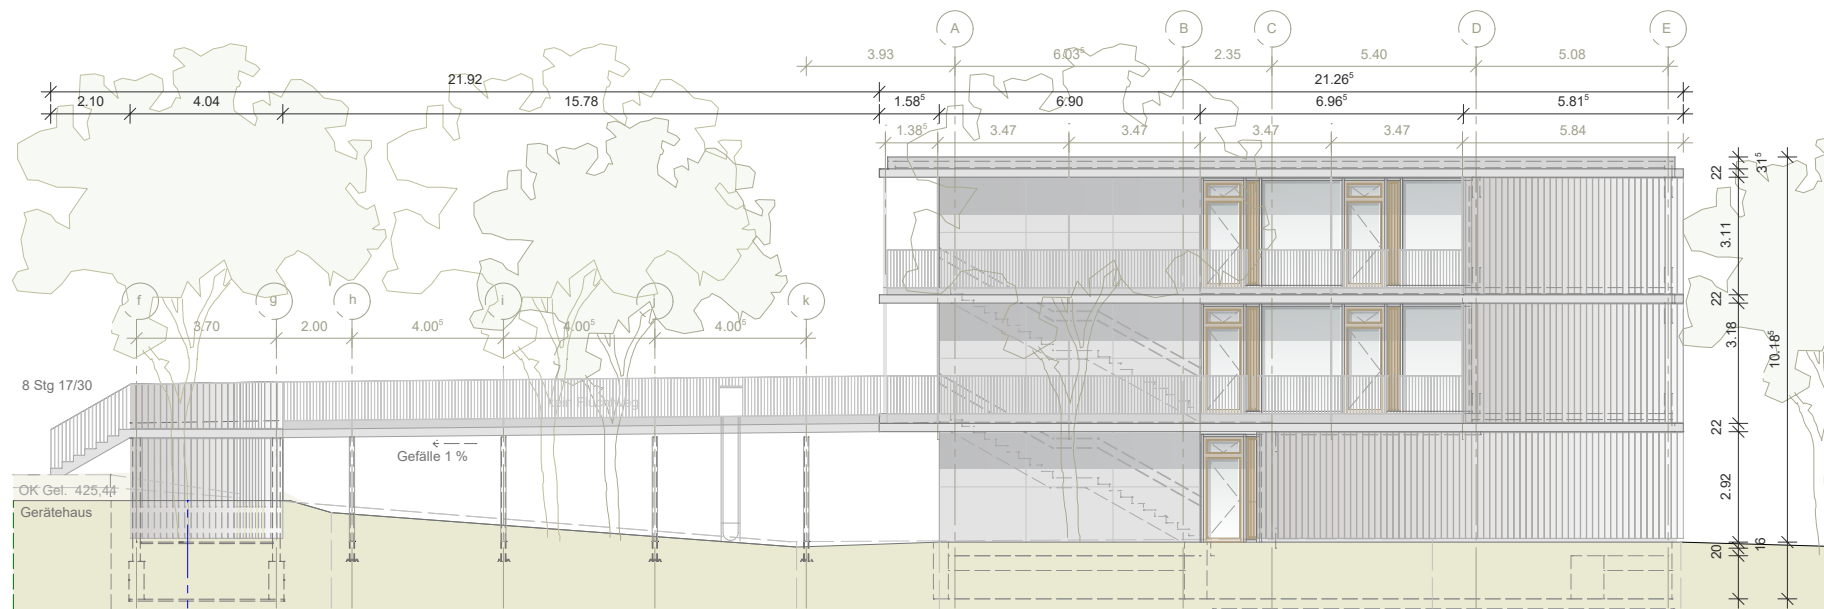

SCHNITT Q1-Q1

SCHNITT Q3-Q3

**Neubau Tagesstätte für Kinder, Grüninger Str. 72, Stuttgart Birkach**

D'Inka Scheible Hoffmann Lewald  
Architekten

Maßstab	Planbezeichnung
1:200	Schnitt Q1/Q3

SCHNITT Q2-Q2

SCHNITT Q4-Q4

**Neubau Tagesstätte für Kinder, Grüninger Str. 72, Stuttgart Birkach**

D'Inka Scheible Hoffmann Lewald  
Architekten

Maßstab	Planbezeichnung
1:200	Schnitt Q2/Q4

ANSICHT NORD

ANSICHT SÜD

Neubau Tagesstätte für Kinder, Grüninger Str. 72, Stuttgart Birkach

D'Inka Scheible Hoffmann Lewald Architekten

Maßstab

1:200

Planbezeichnung

Ansicht N/S

ANSICHT OST

ANSICHT WEST

**Neubau Tagesstätte für Kinder, Grüninger Str. 72, Stuttgart Birkach**

Maßstab	Planbezeichnung
<b>o.M</b>	<b>Freianlagenplan/ Baumbilanz</b>

Anlage 4 zu GRDRs 840/2020