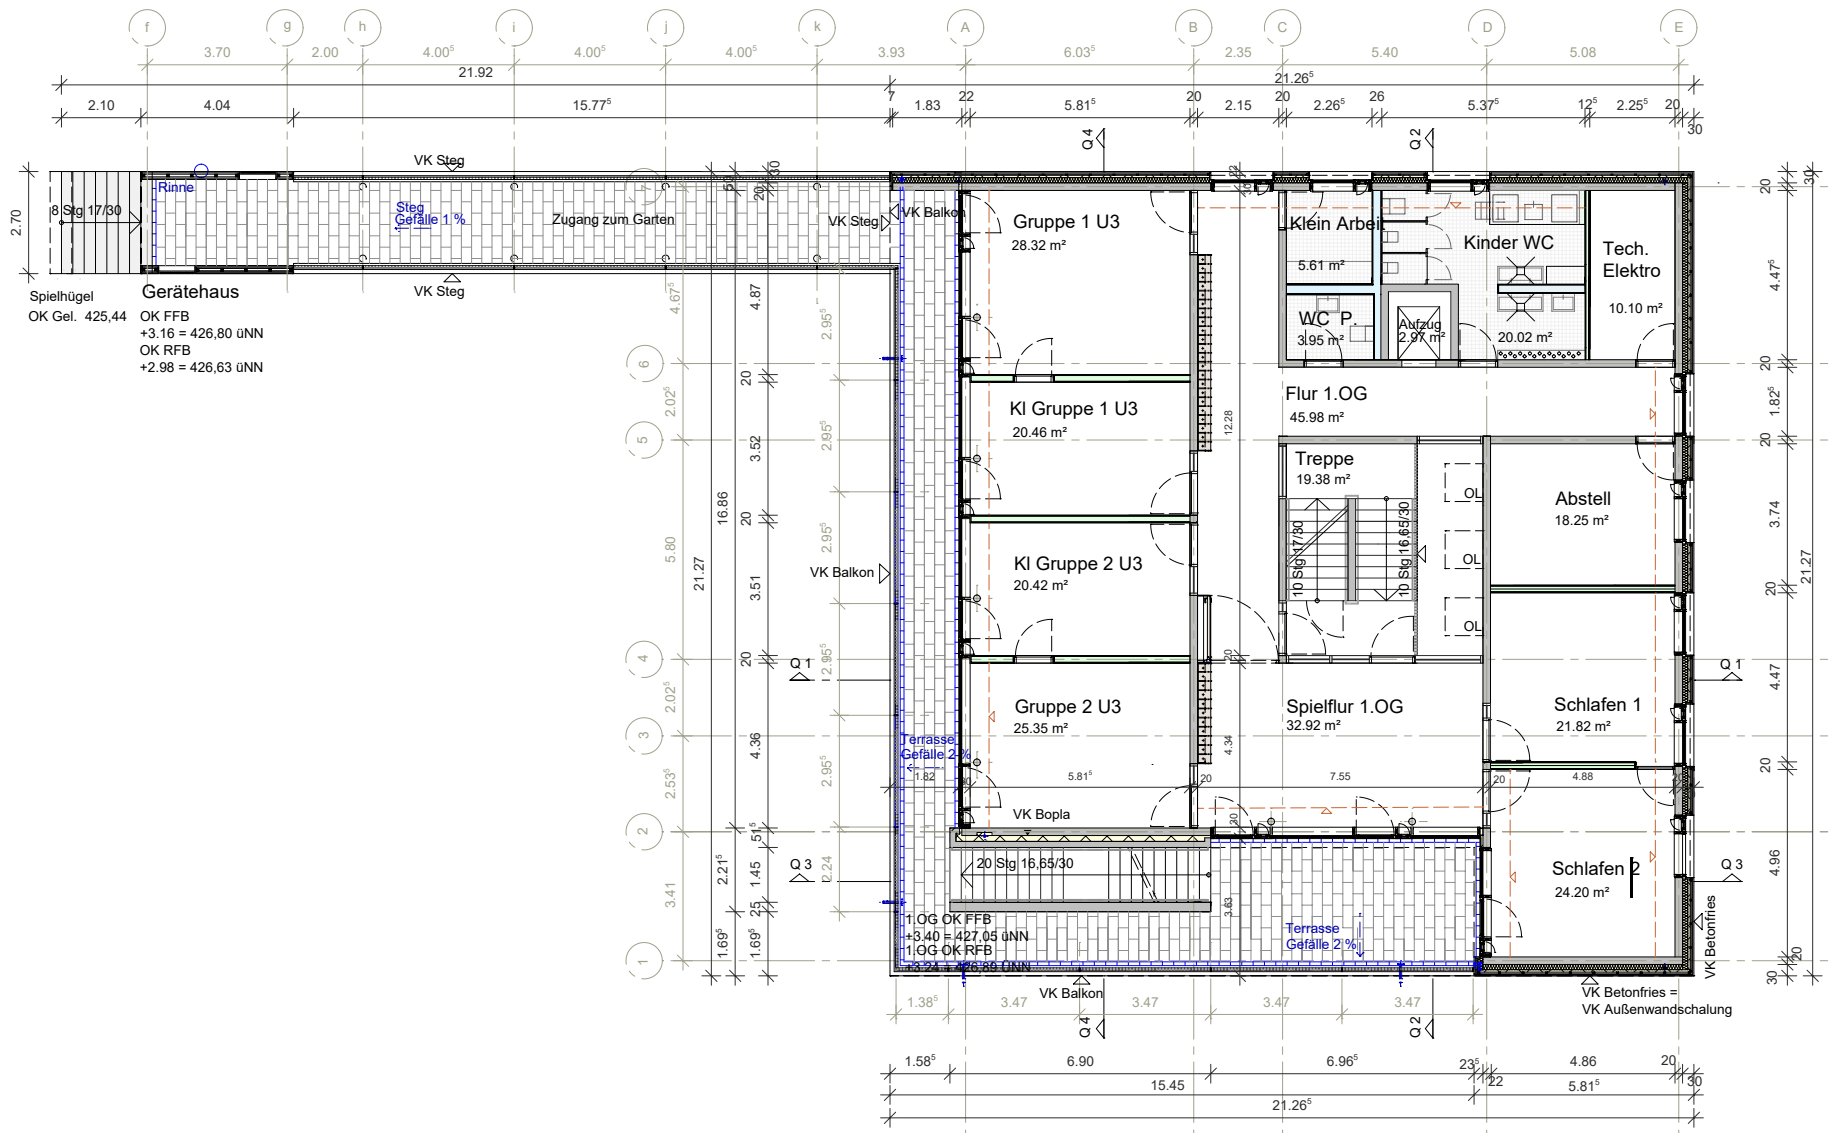

**Neubau Tagesstätte für Kinder, Grüninger Str. 72, Stuttgart Birkach**

D'Inka Scheible Hoffmann Lewald  
Architekten

Maßstab

**o.M**

Planbezeichnung

**Luftbild**

**Neubau Tagesstätte für Kinder, Grüninger Str. 72, Stuttgart Birkach**

D'Inka Scheible Hoffmann Lewald  
Architekten

Maßstab  
**1:500**

Planbezeichnung  
**Lageplan**

**Neubau Tagesstätte für Kinder, Grüninger Str. 72, Stuttgart Birkach**

D'Inka Scheible Hoffmann Lewald  
Architekten

Maßstab	Planbezeichnung
<b>1:200</b>	<b>Grundriss EG</b>

**Anlage 4 zu GRDRs 840/2020**

**Neubau Tagesstätte für Kinder, Grüninger Str. 72, Stuttgart Birkach**

D'Inka Scheible Hoffmann Lewald  
Architekten

Maßstab

1:200

Planbezeichnung

Grundriss OG1

Anlage 4 zu GRDRs 840/2020

**Neubau Tagesstätte für Kinder, Grüninger Str. 72, Stuttgart Birkach**

D'Inka Scheible Hoffmann Lewald  
Architekten

Maßstab	Planbezeichnung
1:200	Grundriss OG2