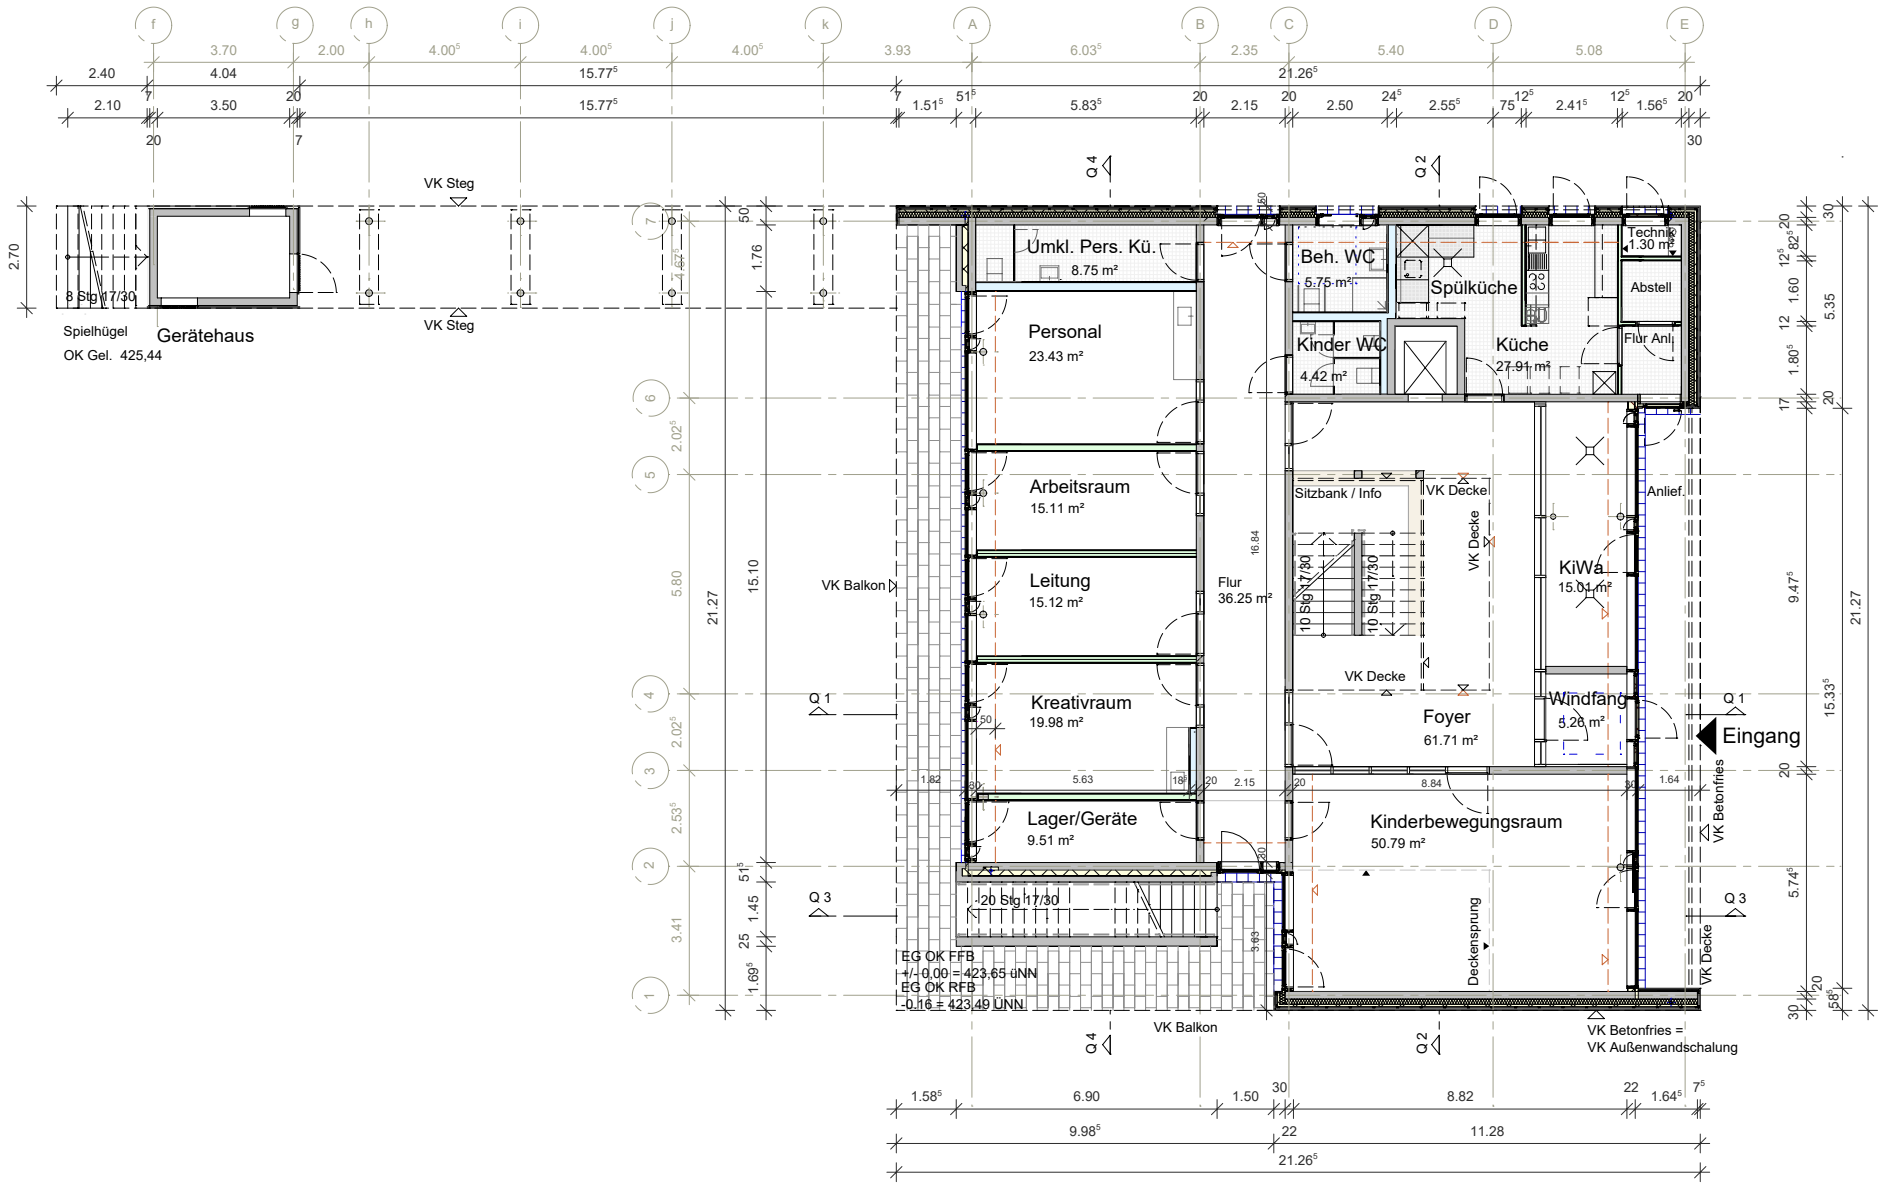

**Neubau Tagesstätte für Kinder, Grüninger Str. 72, Stuttgart Birkach**

D'Inka Scheible Hoffmann Lewald  
Architekten

Maßstab

**o.M**

Planbezeichnung

**Luftbild**

**Neubau Tagesstätte für Kinder, Grüninger Str. 72, Stuttgart Birkach**

D'Inka Scheible Hoffmann Lewald  
Architekten

Maßstab  
**1:500**

Planbezeichnung  
**Lageplan**

**Neubau Tagesstätte für Kinder, Grüninger Str. 72, Stuttgart Birkach**

D'Inka Scheible Hoffmann Lewald  
Architekten

Maßstab	Planbezeichnung
<b>1:200</b>	<b>Grundriss EG</b>

**Anlage 4 zu GRDRs 840/2020**

**Neubau Tagesstätte für Kinder, Grüninger Str. 72, Stuttgart Birkach**

D'Inka Scheible Hoffmann Lewald  
Architekten

Maßstab

1:200

Planbezeichnung

Grundriss OG1

Anlage 4 zu GRDRs 840/2020

**Neubau Tagesstätte für Kinder, Grüninger Str. 72, Stuttgart Birkach**

D'Inka Scheible Hoffmann Lewald  
Architekten

Maßstab	Planbezeichnung
1:200	Grundriss OG2