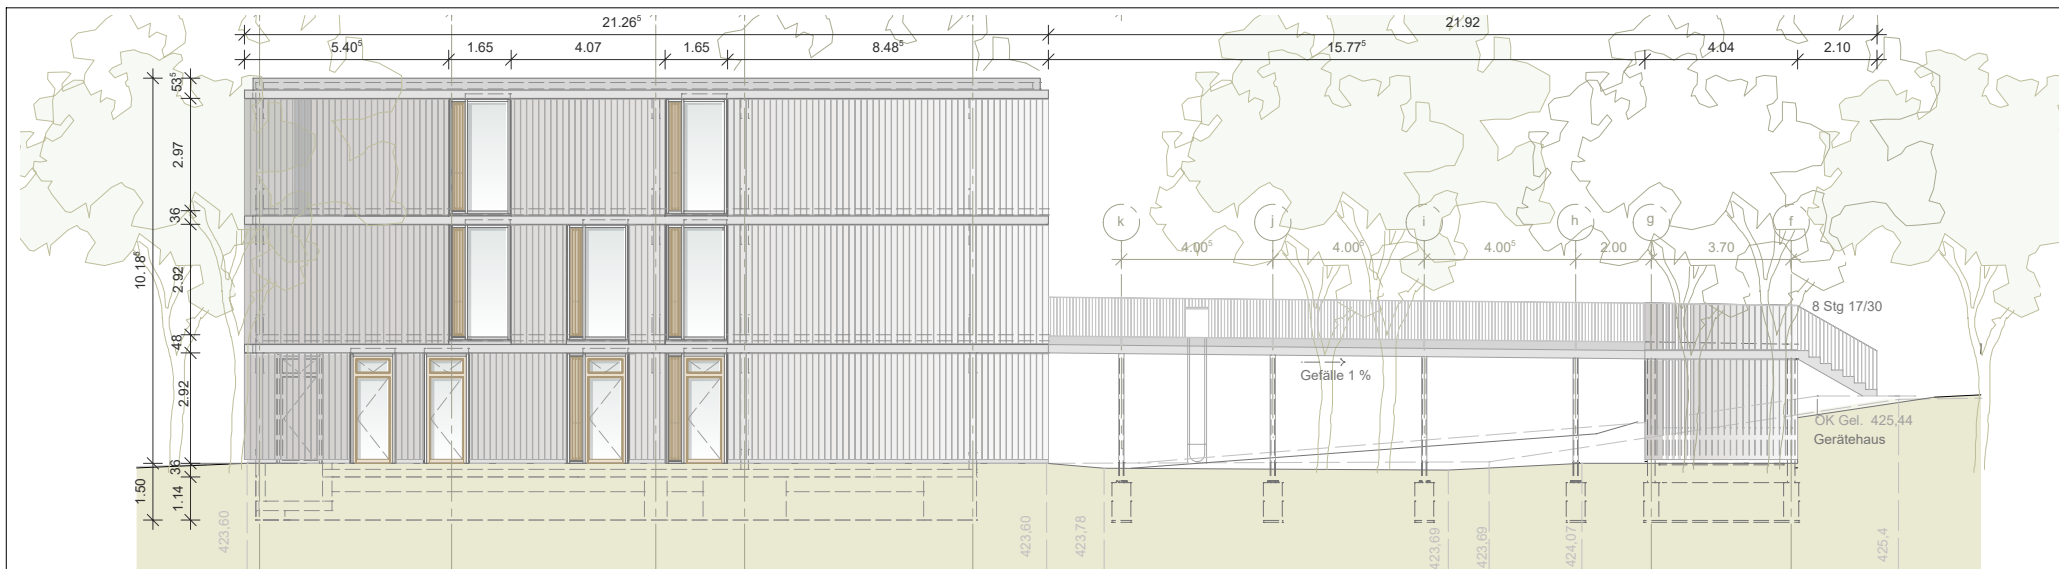

**Neubau Tagesstätte für Kinder, Grüninger Str. 72, Stuttgart Birkach**

D'Inka Scheible Hoffmann Lewald  
Architekten

Maßstab	Planbezeichnung
<b>1:200</b>	<b>Dachaufsicht</b>

**Anlage 4 zu GRDRs 840/2020**

SCHNITT Q1-Q1

SCHNITT Q3-Q3

**Neubau Tagesstätte für Kinder, Grüninger Str. 72, Stuttgart Birkach**

D'Inka Scheible Hoffmann Lewald  
Architekten

Maßstab	Planbezeichnung
1:200	Schnitt Q1/Q3

SCHNITT Q2-Q2

SCHNITT Q4-Q4

**Neubau Tagesstätte für Kinder, Grüninger Str. 72, Stuttgart Birkach**

D'Inka Scheible Hoffmann Lewald  
Architekten

Maßstab	Planbezeichnung
1:200	Schnitt Q2/Q4

ANSICHT NORD

ANSICHT SÜD

Neubau Tagesstätte für Kinder, Grüninger Str. 72, Stuttgart Birkach

D'Inka Scheible Hoffmann Lewald Architekten

Maßstab

1:200

Planbezeichnung

Ansicht N/S

ANSICHT OST

ANSICHT WEST

**Neubau Tagesstätte für Kinder, Grüninger Str. 72, Stuttgart Birkach**