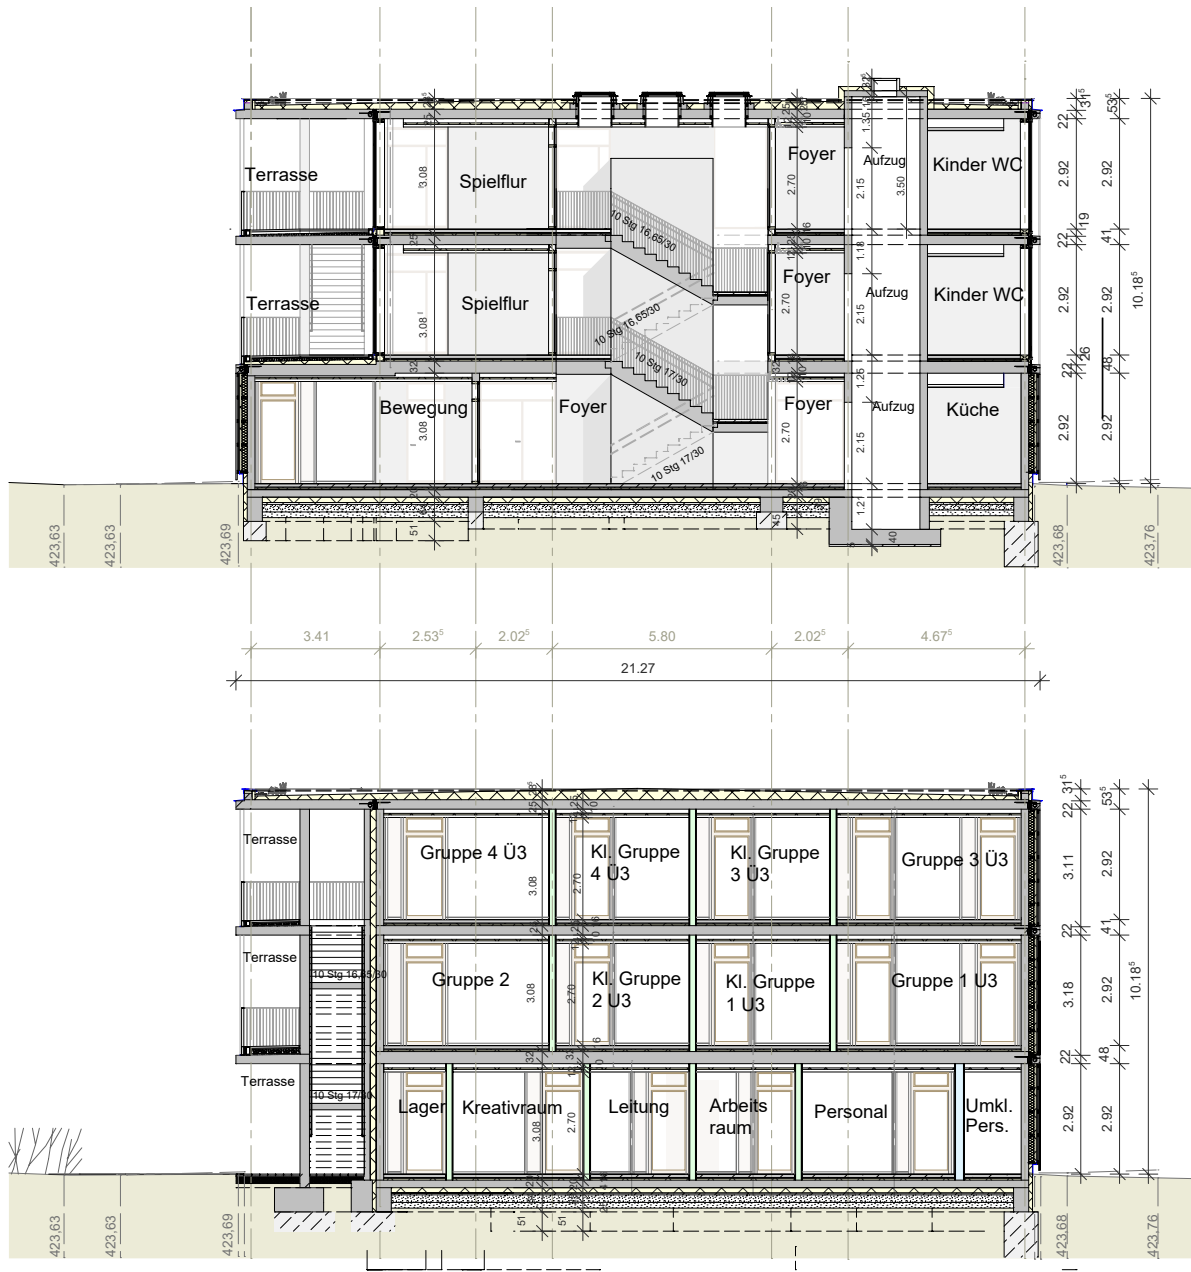

**Neubau Tagesstätte für Kinder, Grüninger Str. 72, Stuttgart Birkach**

D'Inka Scheible Hoffmann Lewald  
Architekten

Maßstab	Planbezeichnung
<b>1:200</b>	<b>Dachaufsicht</b>

**Anlage 4 zu GRDRs 840/2020**

SCHNITT Q1-Q1

SCHNITT Q3-Q3

**Neubau Tagesstätte für Kinder, Grüninger Str. 72, Stuttgart Birkach**

D'Inka Scheible Hoffmann Lewald  
Architekten

Maßstab	Planbezeichnung
1:200	Schnitt Q1/Q3

SCHNITT Q2-Q2

SCHNITT Q4-Q4

**Neubau Tagesstätte für Kinder, Grüninger Str. 72, Stuttgart Birkach**

D'Inka Scheible Hoffmann Lewald  
Architekten

Maßstab	Planbezeichnung
1:200	Schnitt Q2/Q4

ANSICHT NORD

ANSICHT SÜD

Neubau Tagesstätte für Kinder, Grüninger Str. 72, Stuttgart Birkach

D'Inka Scheible Hoffmann Lewald Architekten

Maßstab

1:200

Planbezeichnung

Ansicht N/S

ANSICHT OST

ANSICHT WEST

**Neubau Tagesstätte für Kinder, Grüninger Str. 72, Stuttgart Birkach**