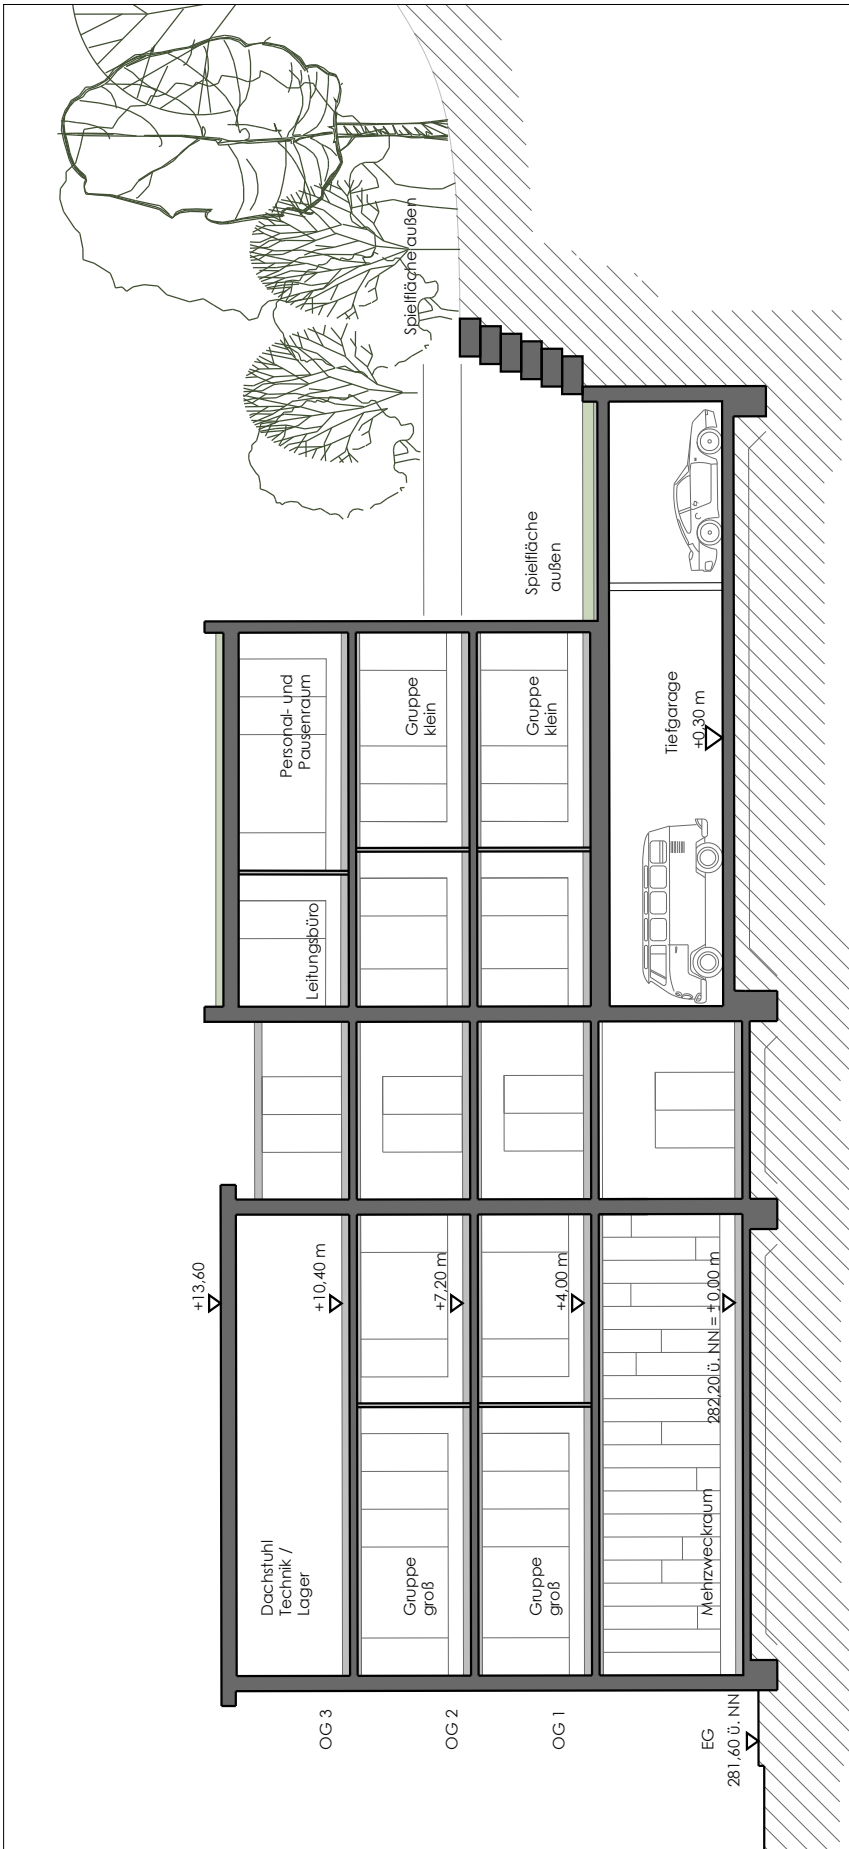

Kita Buchwaldstaffel

Amt für Stadtplanung und Wohnen

Machbarkeitsstudie

61-4.2 ro

OG 1+2 / OG 3

Maßstab 1:200

Stand: Mai 2020

Aufsicht

Perspektive von der Libanonstraße