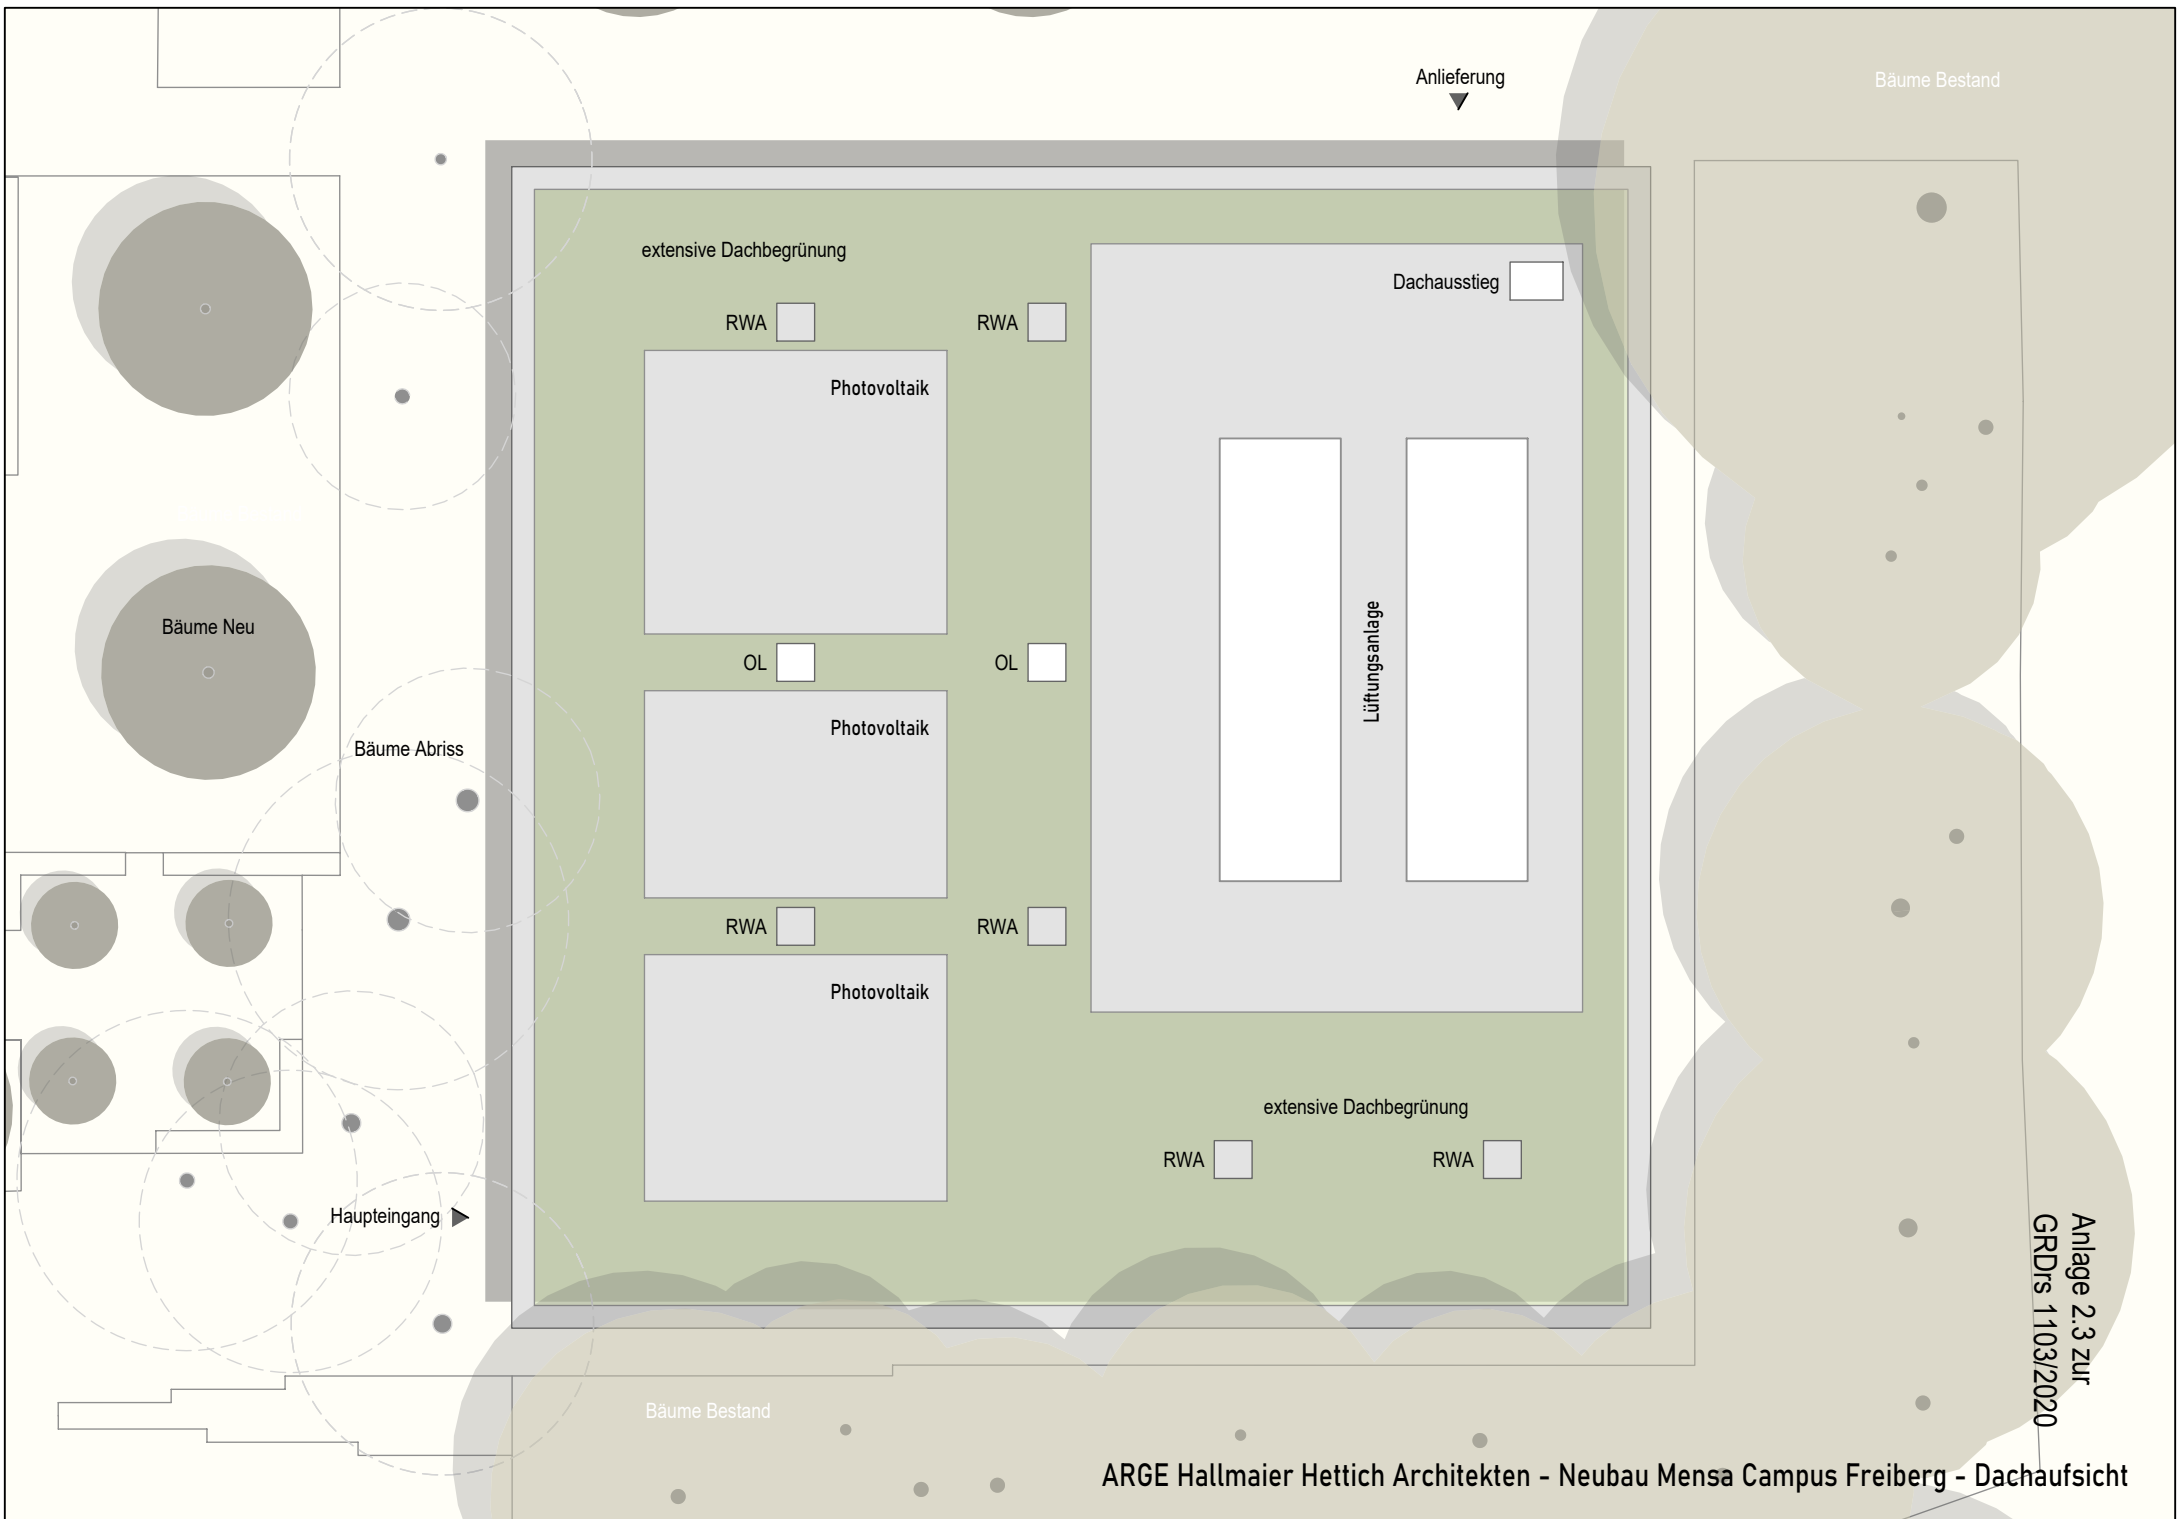

Feuerwehruzufahrt

Bäume Bestand

Herbert-Hoover Schule

Bäume Bestand

Müll

Adalbert-Stifter-Straße

Pausenhof

Anlage 2.1 zur
GRDis 1103/2020