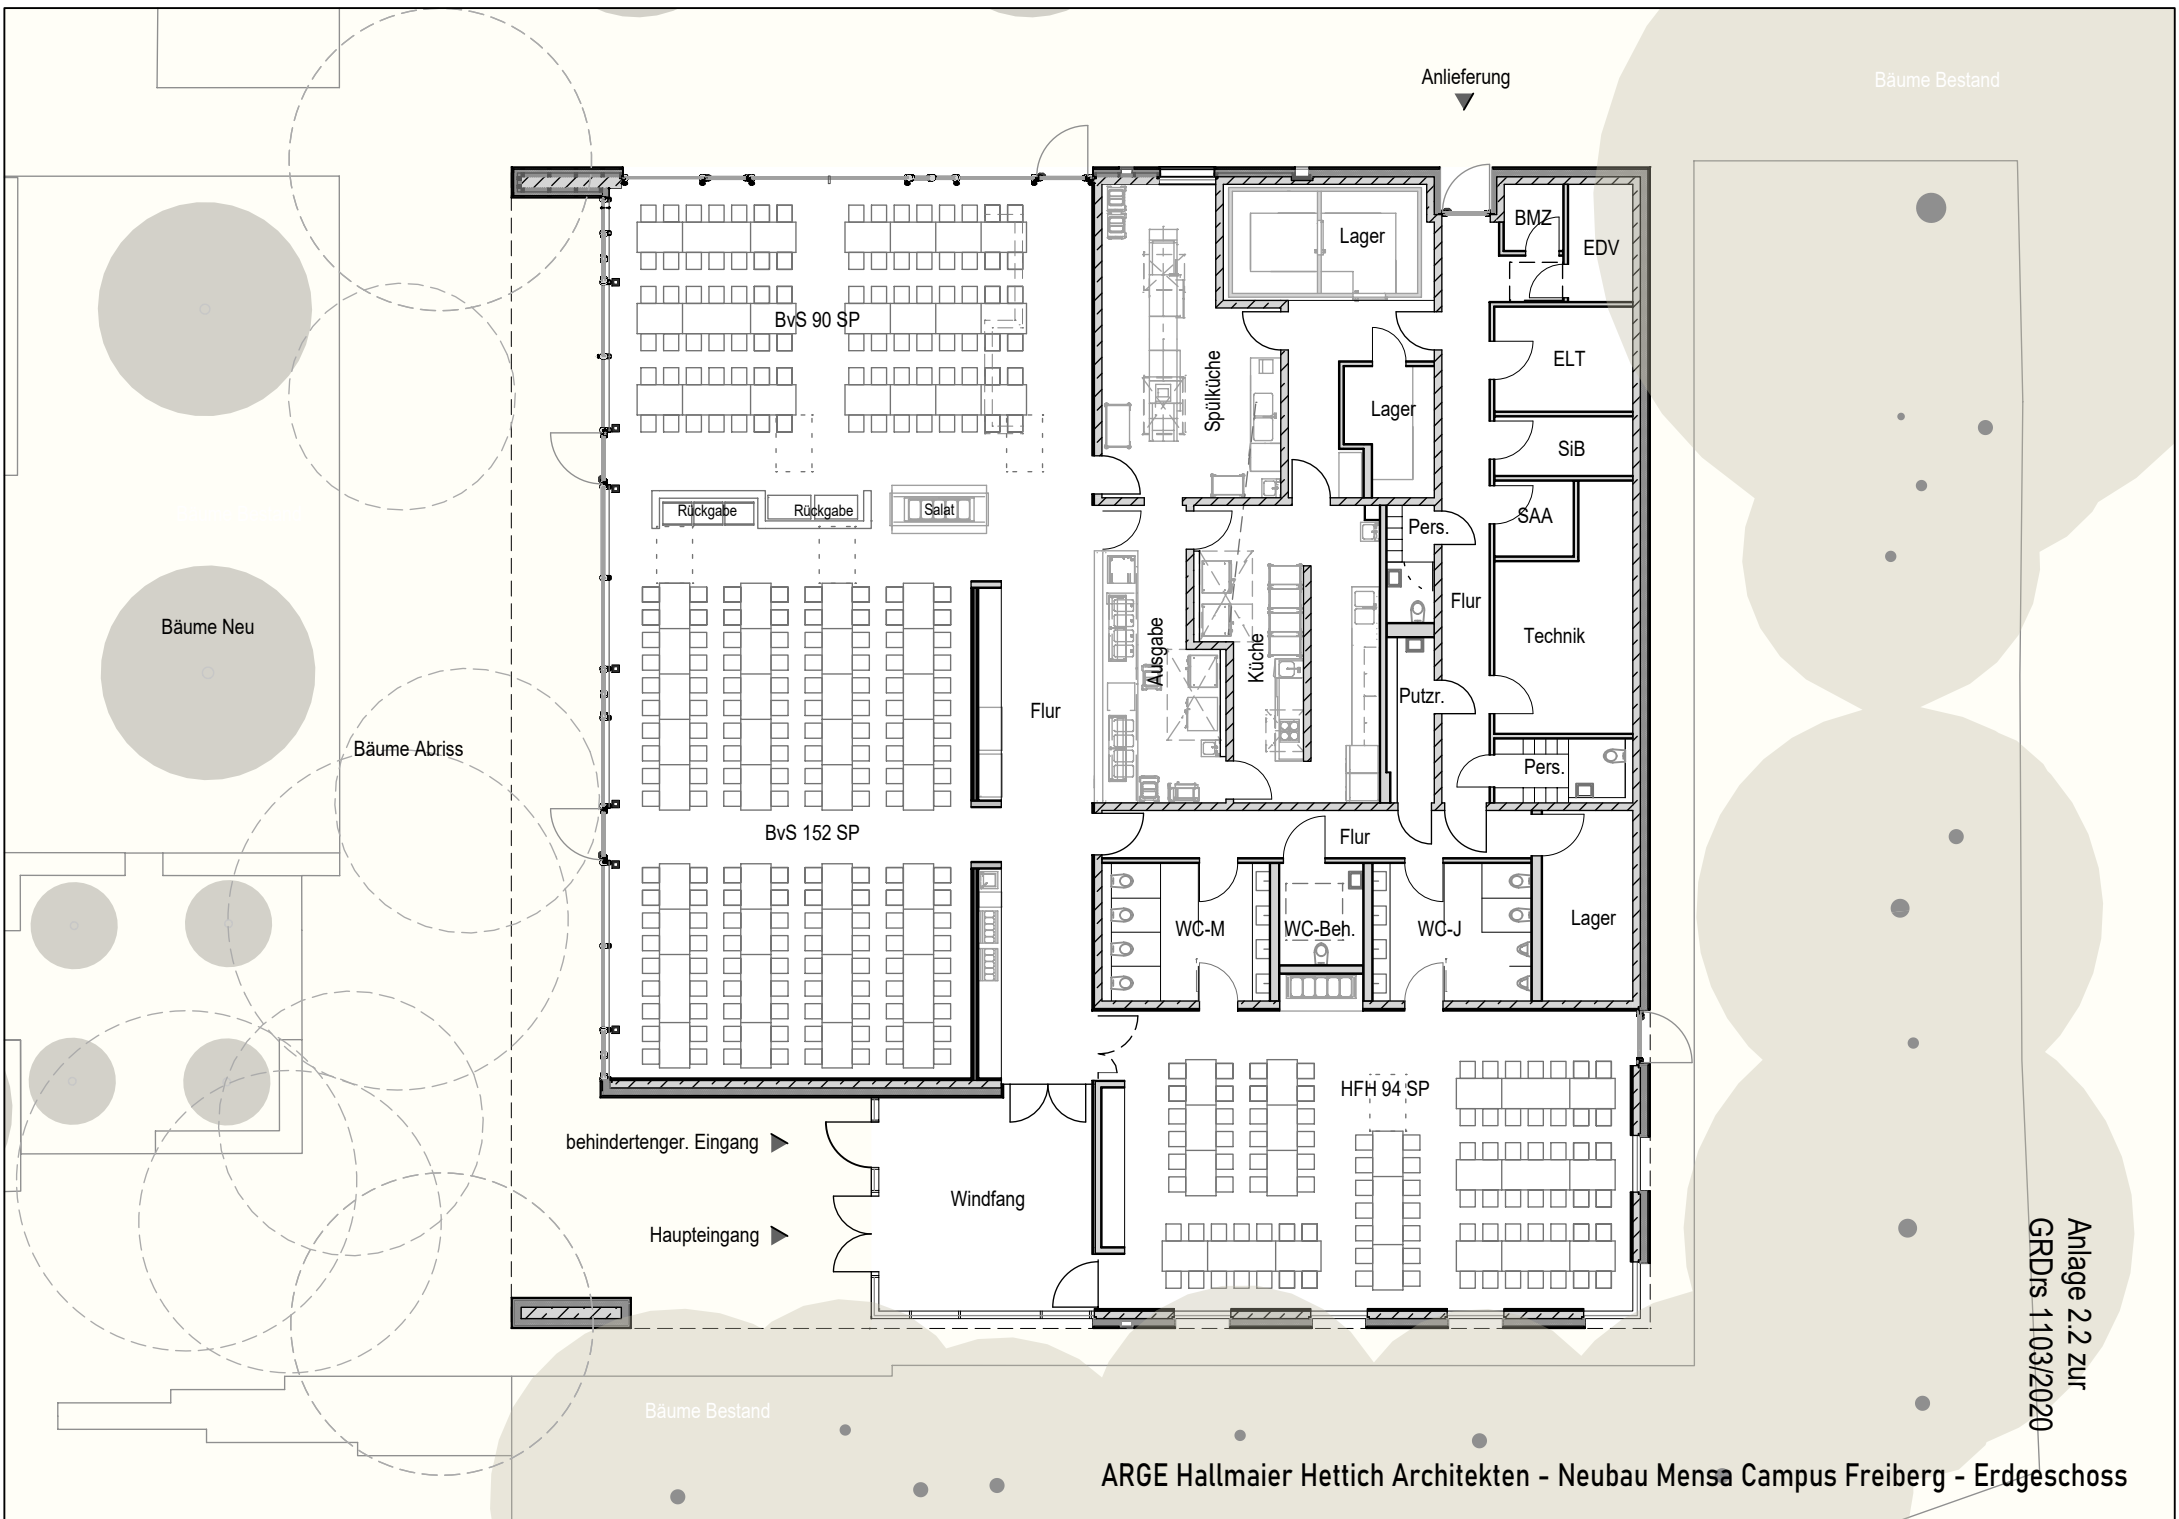

Feuerwehruzufahrt

Bäume Bestand

Herbert-Hoover Schule

Bäume Bestand

Müll

Adalbert-Stifter-Straße

Pausenhof

Anlage 2.1 zur
GRDis 1103/2020