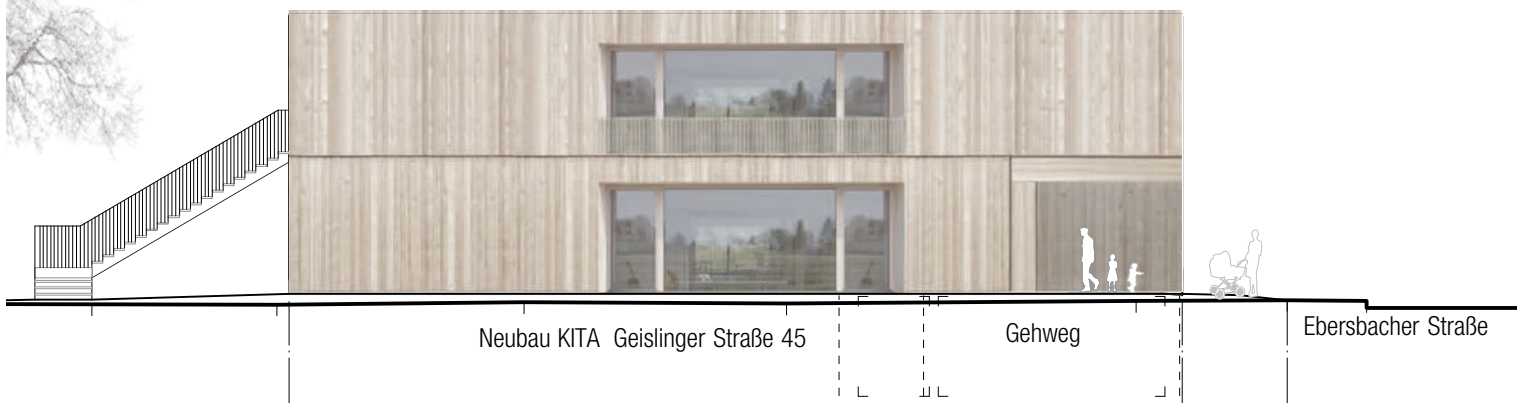

PV-Anlage gemäß Planung

Ansicht Ost

Projekt: **Neubau einer 4-gruppigen
Tageseinrichtung für Kinder
Geislinger Straße 45, 70327 Stuttgart-Wangen**

Planer: **ARGE JUDARCHITEKTUR + MEYER ARCHITEKTEN**

JUDARCHITEKTUR

MEYER ARCHITEKTEN

**Ansicht
Nord + Ost**