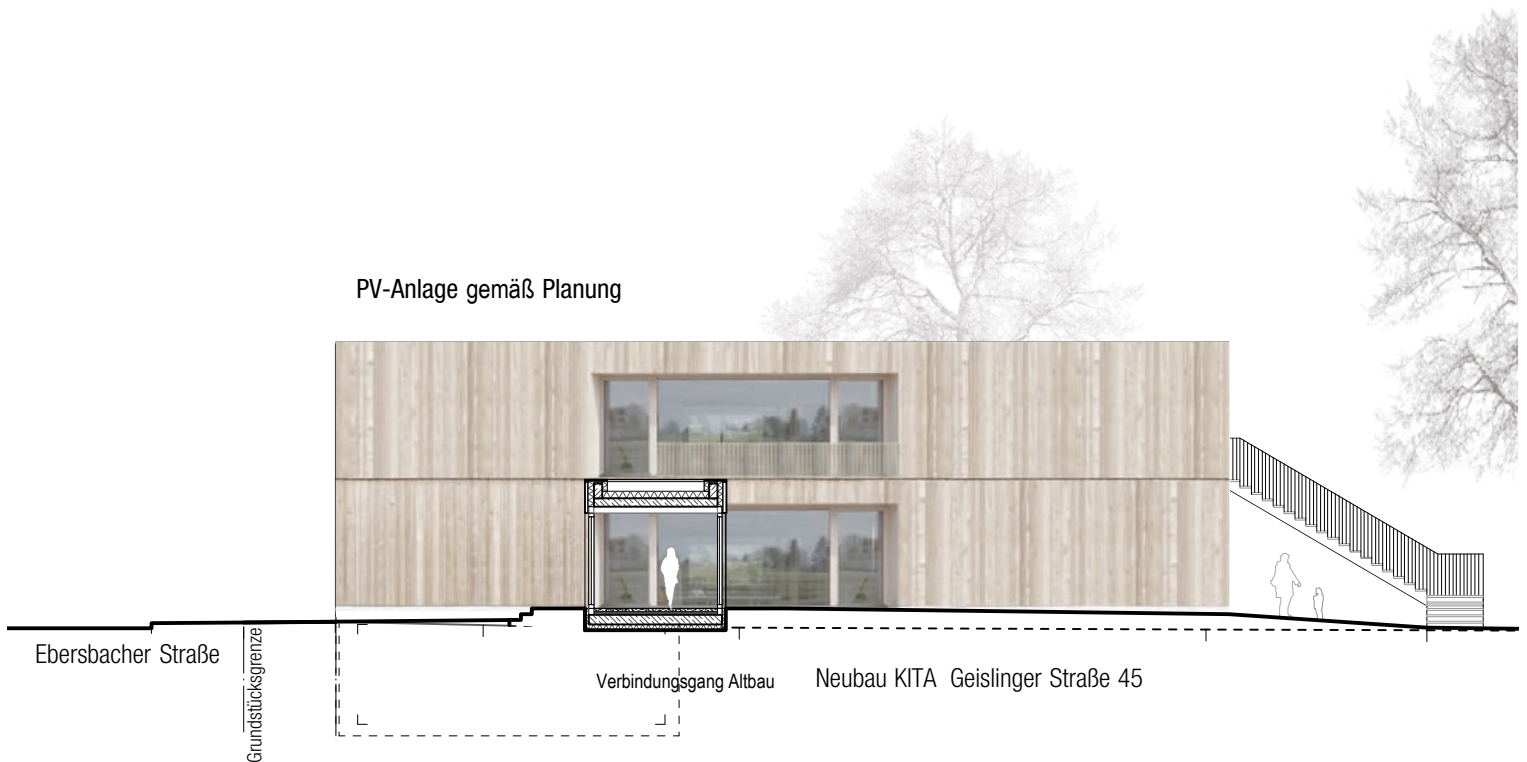

Schnitt A-A+B-B

PV-Anlage gemäß Planung

Ansicht Nord

PV-Anlage gemäß Planung

Ansicht Ost

Projekt: **Neubau einer 4-gruppigen
Tageseinrichtung für Kinder
Geislinger Straße 45, 70327 Stuttgart-Wangen**

Planer: **ARGE JUDARCHITEKTUR + MEYER ARCHITEKTEN**

JUDARCHITEKTUR

Dipl.-Ing. Sebastian Jud
Freier Architekt BDA
Markusplatz 4
70180 Stuttgart
T +49 711 46 91 49 01
F +49 711 94 57 16 70
info@judarchitektur.de
www.judarchitektur.de

MEYER ARCHITEKTEN

Dipl.-Ing. Michael Meyer
Freier Architekt
Markusplatz 4
70180 Stuttgart
T +49 711 94 55 80 12
F +49 711 93 34 77 68
mail@meyer-architekten.net
www.meyer-architekten.net

**Ansicht
Nord + Ost**

Ansicht Süd

Ansicht West

<p>Projekt: Neubau einer 4-gruppigen Tageseinrichtung für Kinder Geislinger Straße 45, 70327 Stuttgart-Wangen</p>	<p>Planer: ARGE JUDARCHITEKTUR + MEYER ARCHITEKTEN</p> <p>JUDARCHITEKTUR Dipl.-Ing. Sebastian Jud Freier Architekt BDA Marktplatz 4 70180 Stuttgart T +49 711 46 91 49 01 F +49 711 94 57 16 70 info@judarchitektur.de www.judarchitektur.de</p> <p>MEYER ARCHITEKTEN Dipl.-Ing. Michael Meyer Freier Architekt Marktplatz 4 70180 Stuttgart T +49 711 94 55 80 12 F +49 711 93 34 77 68 mail@meyer-architekten.net www.meyer-architekten.net</p>	<p>Ansicht Süd + West</p>
--	--	----------------------------------