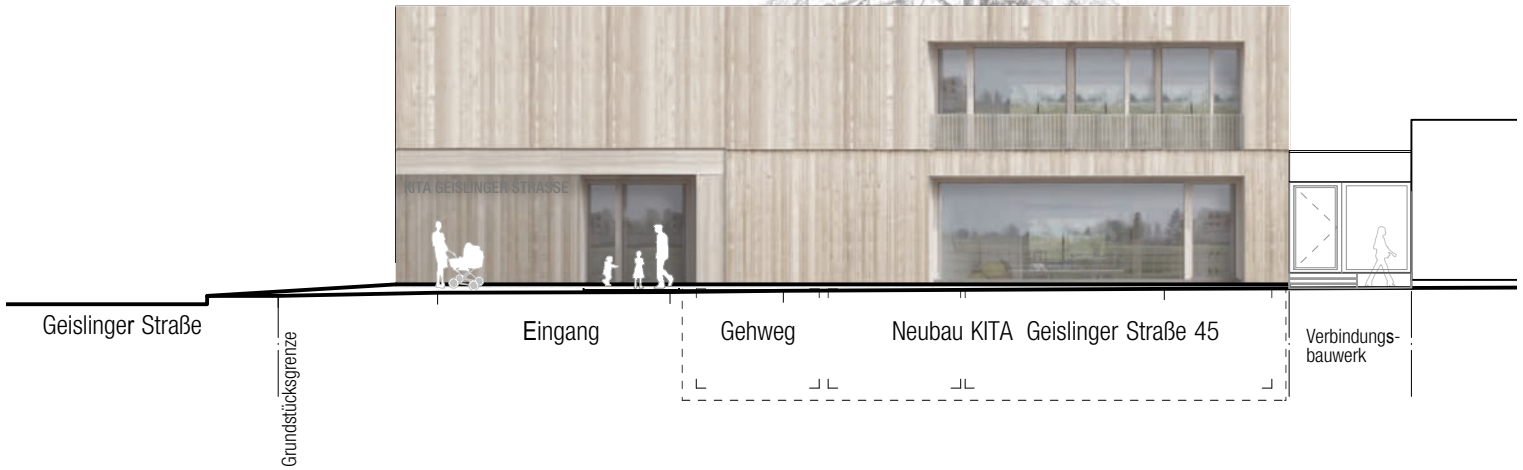

PV-Anlage gemäß Planung

Ansicht Nord