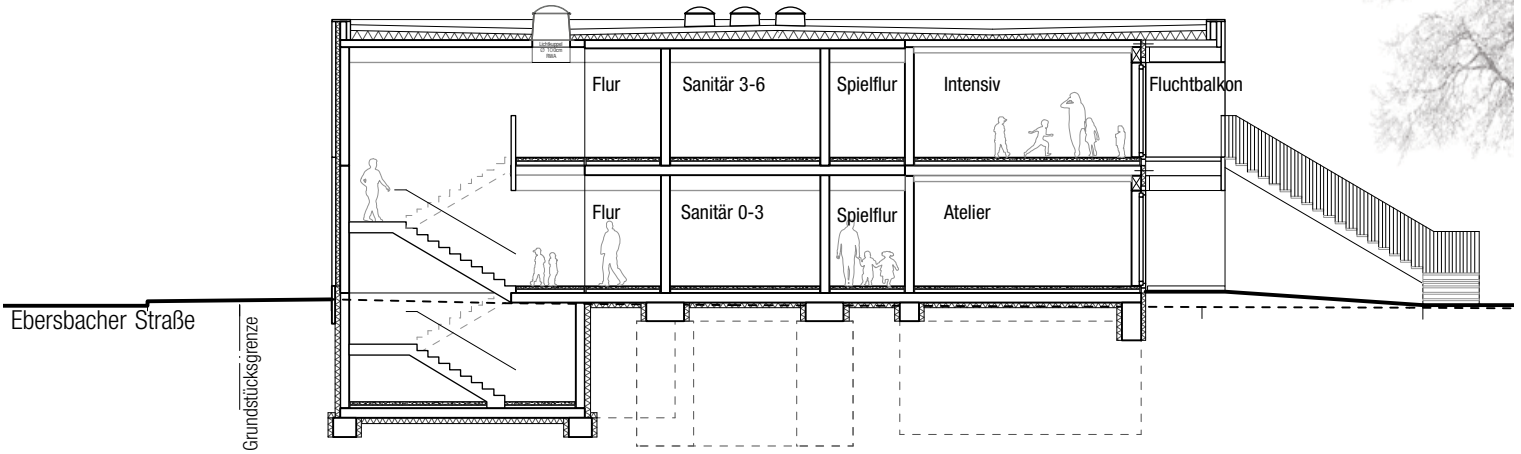

PV-Anlage gemäß Planung

Schnitt A-A