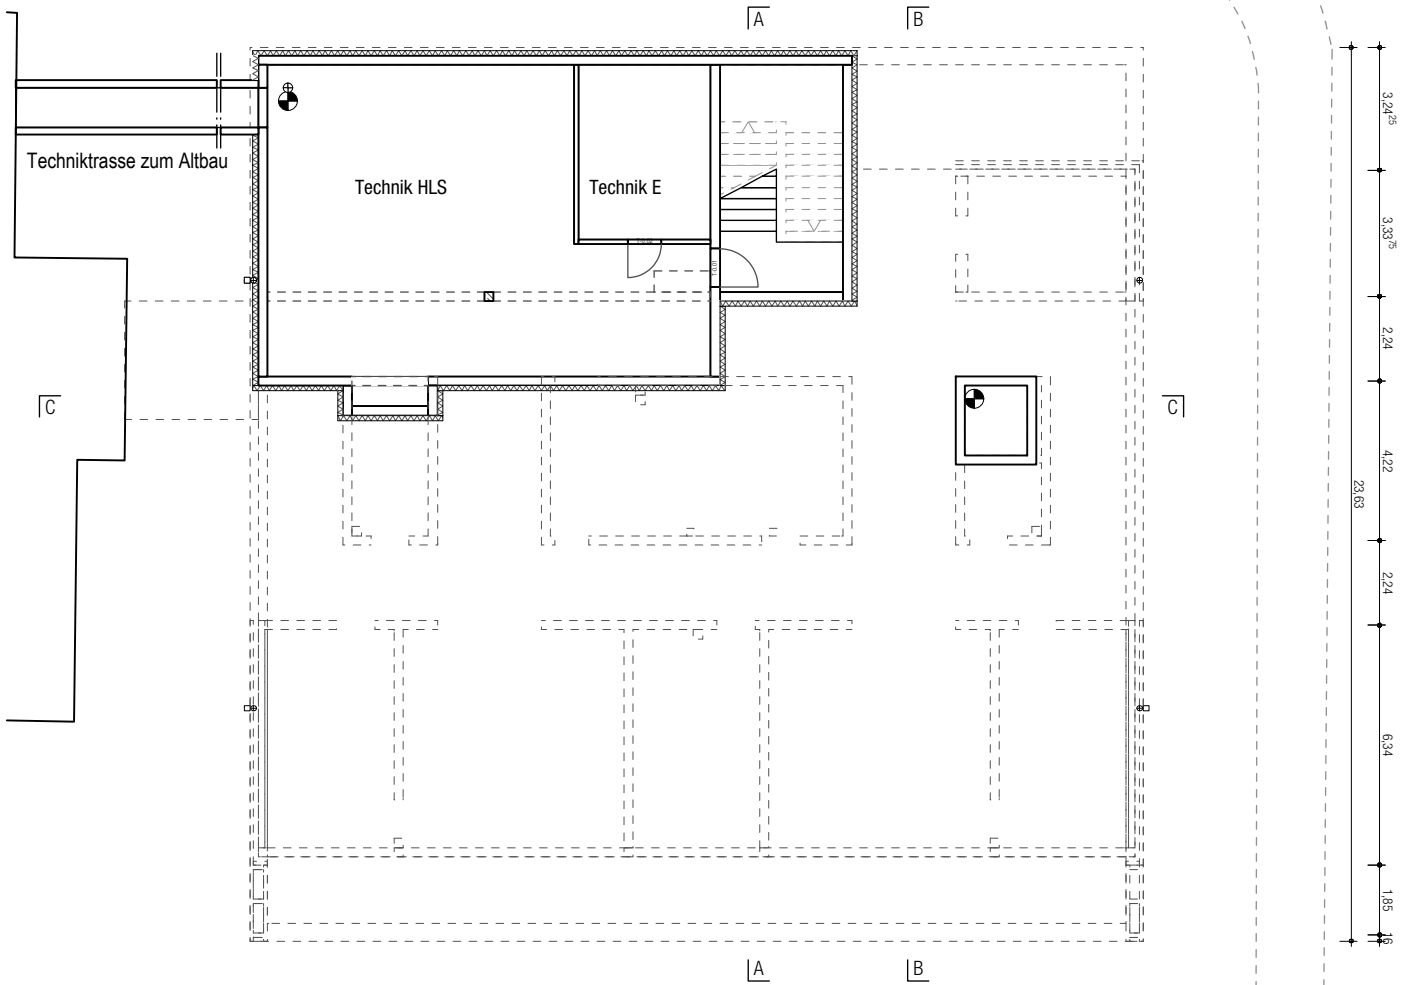

Projekt: **Neubau einer 4-gruppigen
Tageseinrichtung für Kinder**
Geislinger Straße 45, 70327 Stuttgart-Wangen

Planer: **ARGE JUDARCHITEKTUR + MEYER ARCHITEKTEN**

JUDARCHITEKTUR

MEYER ARCHITEKTEN

Grundriss UG