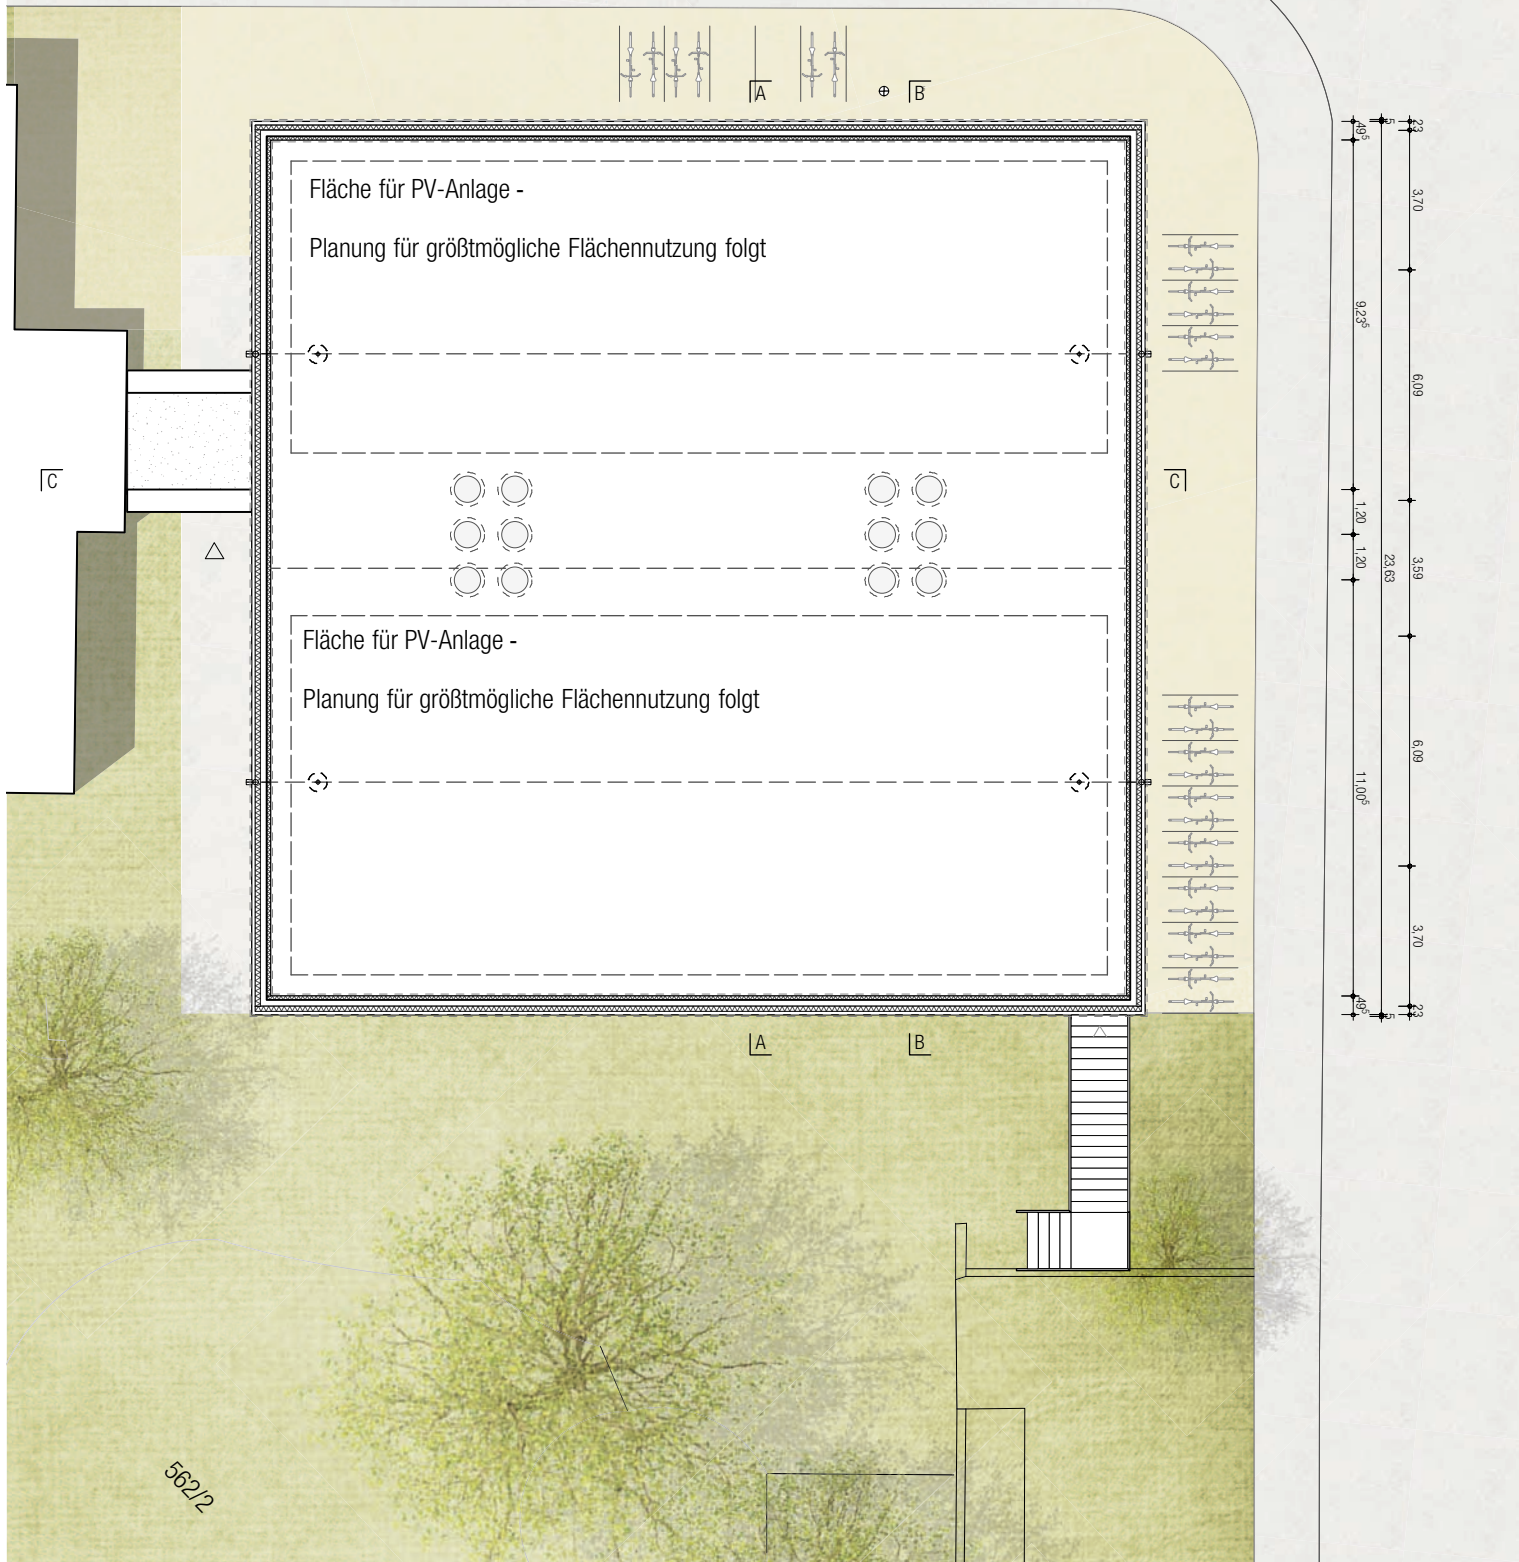

562/2

Projekt: **Neubau einer 4-gruppigen
Tageseinrichtung für Kinder**
Geislinger Sraße 45, 70327 Stuttgart-Wangen

Planer: **ARGE JUDARCHITEKTUR + MEYER ARCHITEKTEN**

JUDARCHITEKTUR
Dipl.-Ing. Sebastian Jud
Freier Architekt BDA
Markusplatz 4
70180 Stuttgart
T +49 711 46 91 49 01
F +49 711 94 57 16 70
info@judarchitektur.de
www.judarchitektur.de

MEYER ARCHITEKTEN
Dipl.-Ing. Michael Meyer
Freier Architekt
Markusplatz 4
70180 Stuttgart
T +49 711 94 55 80 12
F +49 711 93 34 77 68
mail@meyer-architekten.net
www.meyer-architekten.net

Dachaufsicht