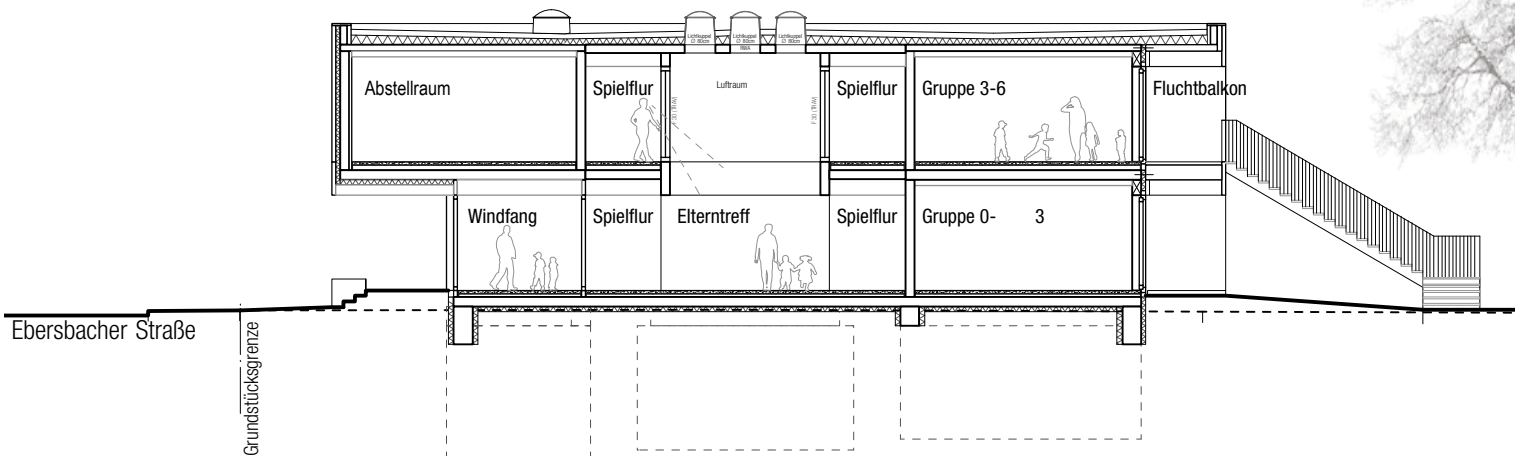

PV-Anlage gemäß Planung

Schnitt B-B