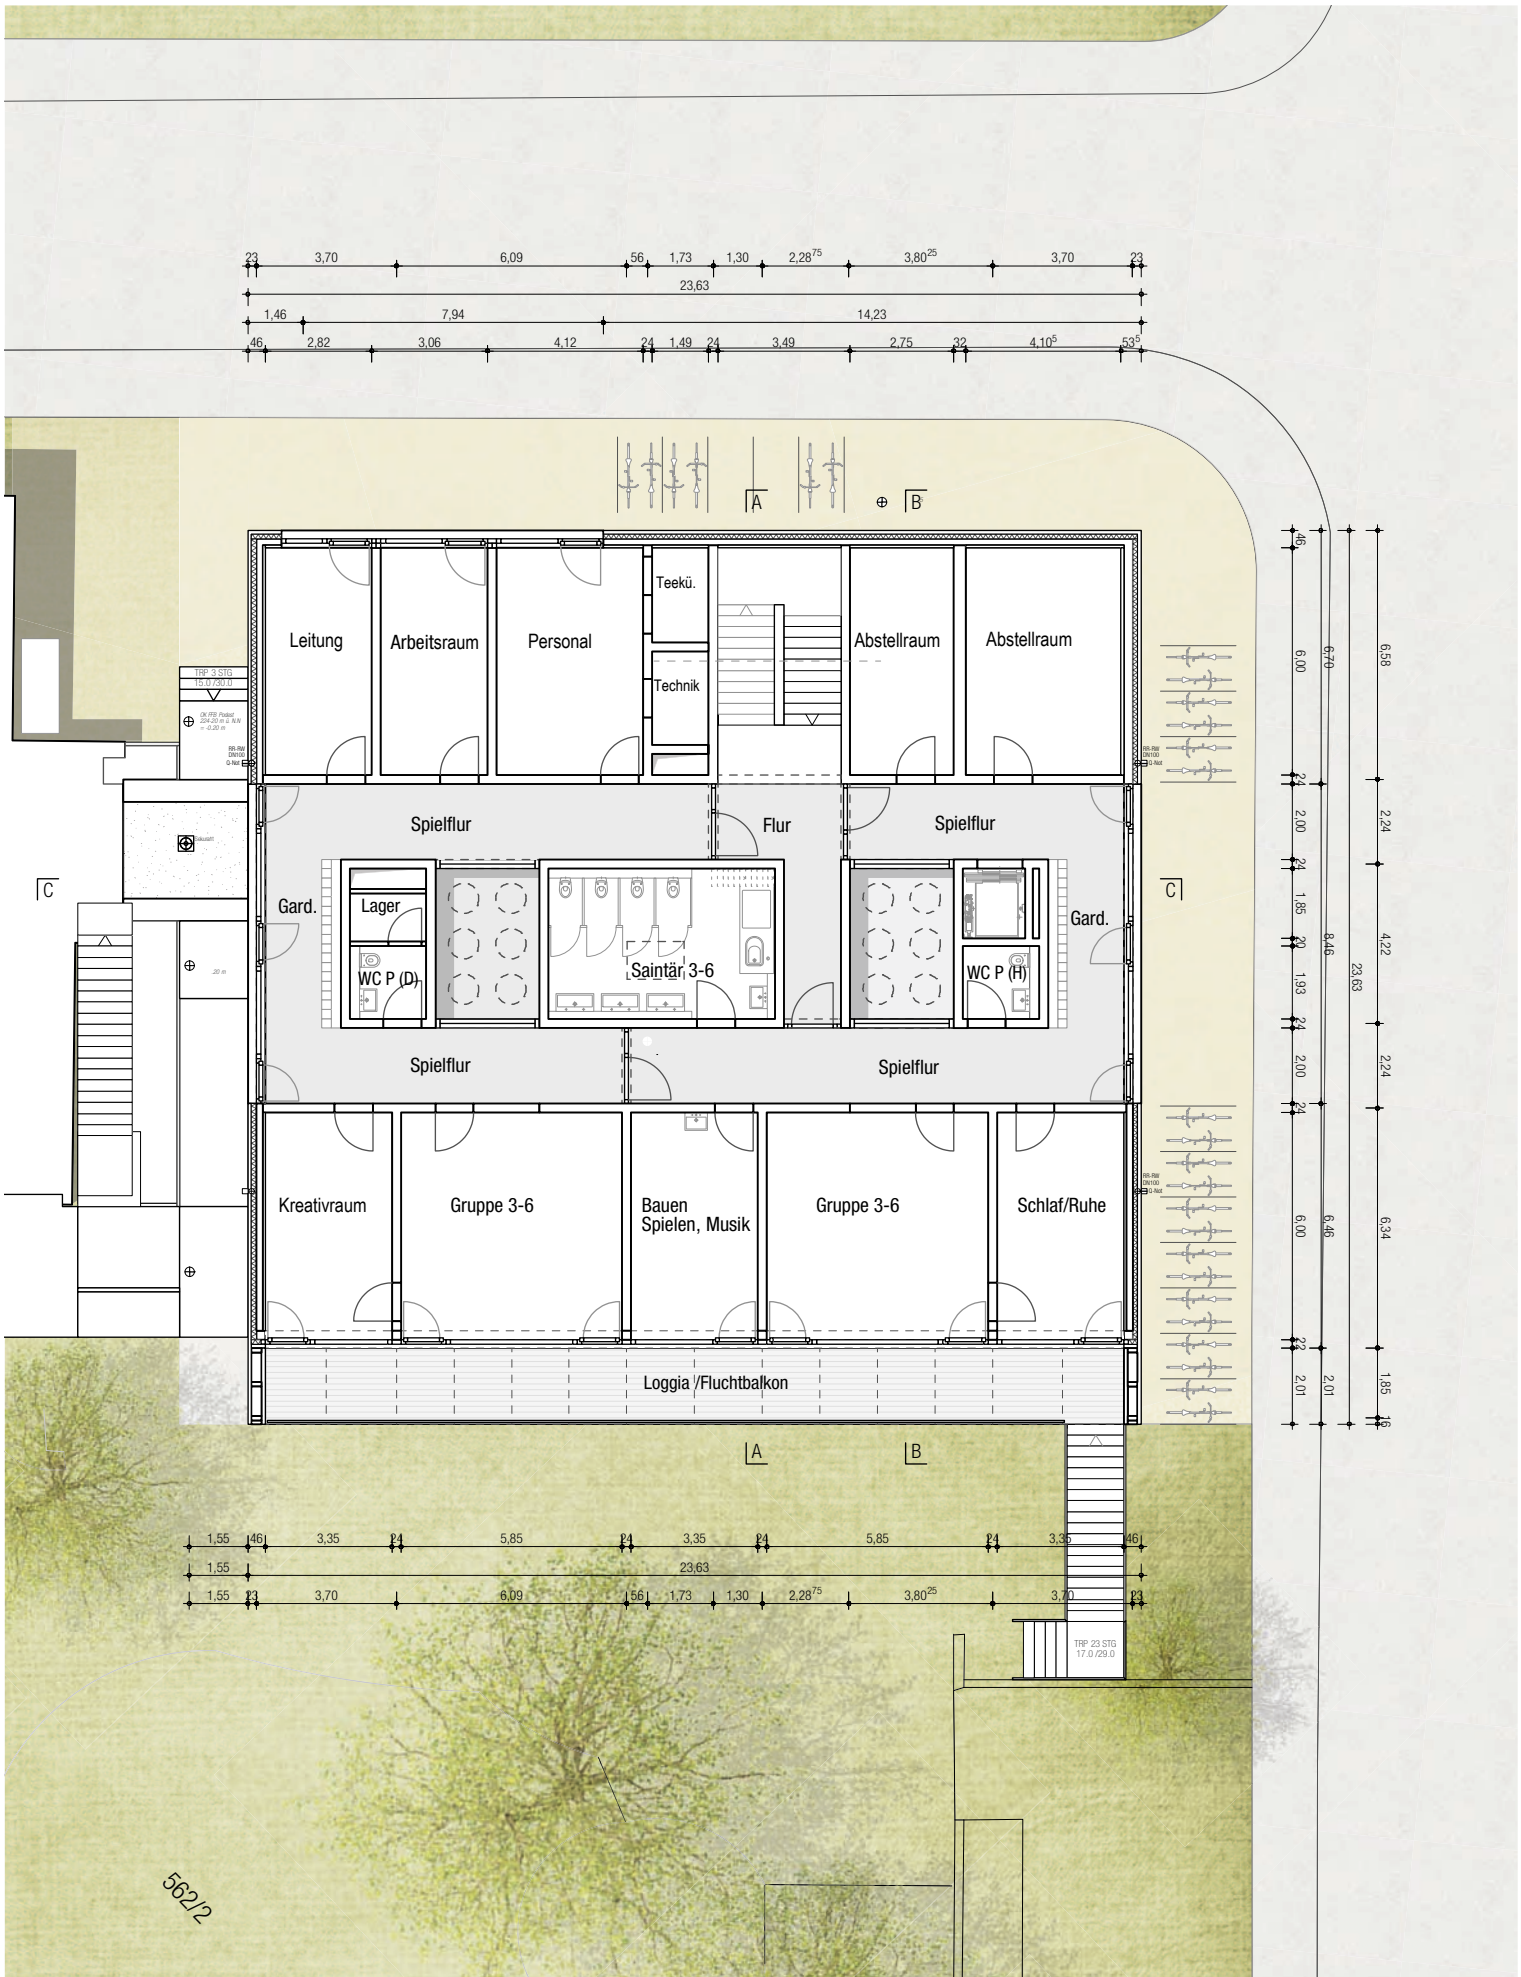

56/2/2

Projekt: **Neubau einer 4-gruppigen
Tageseinrichtung für Kinder**
Geislinger Sraße 45, 70327 Stuttgart-Wangen

Planer: **ARGE JUDARCHITEKTUR + MEYER ARCHITEKTEN**

JUDARCHITEKTUR

MEYER ARCHITEKTEN

Grundriss OG