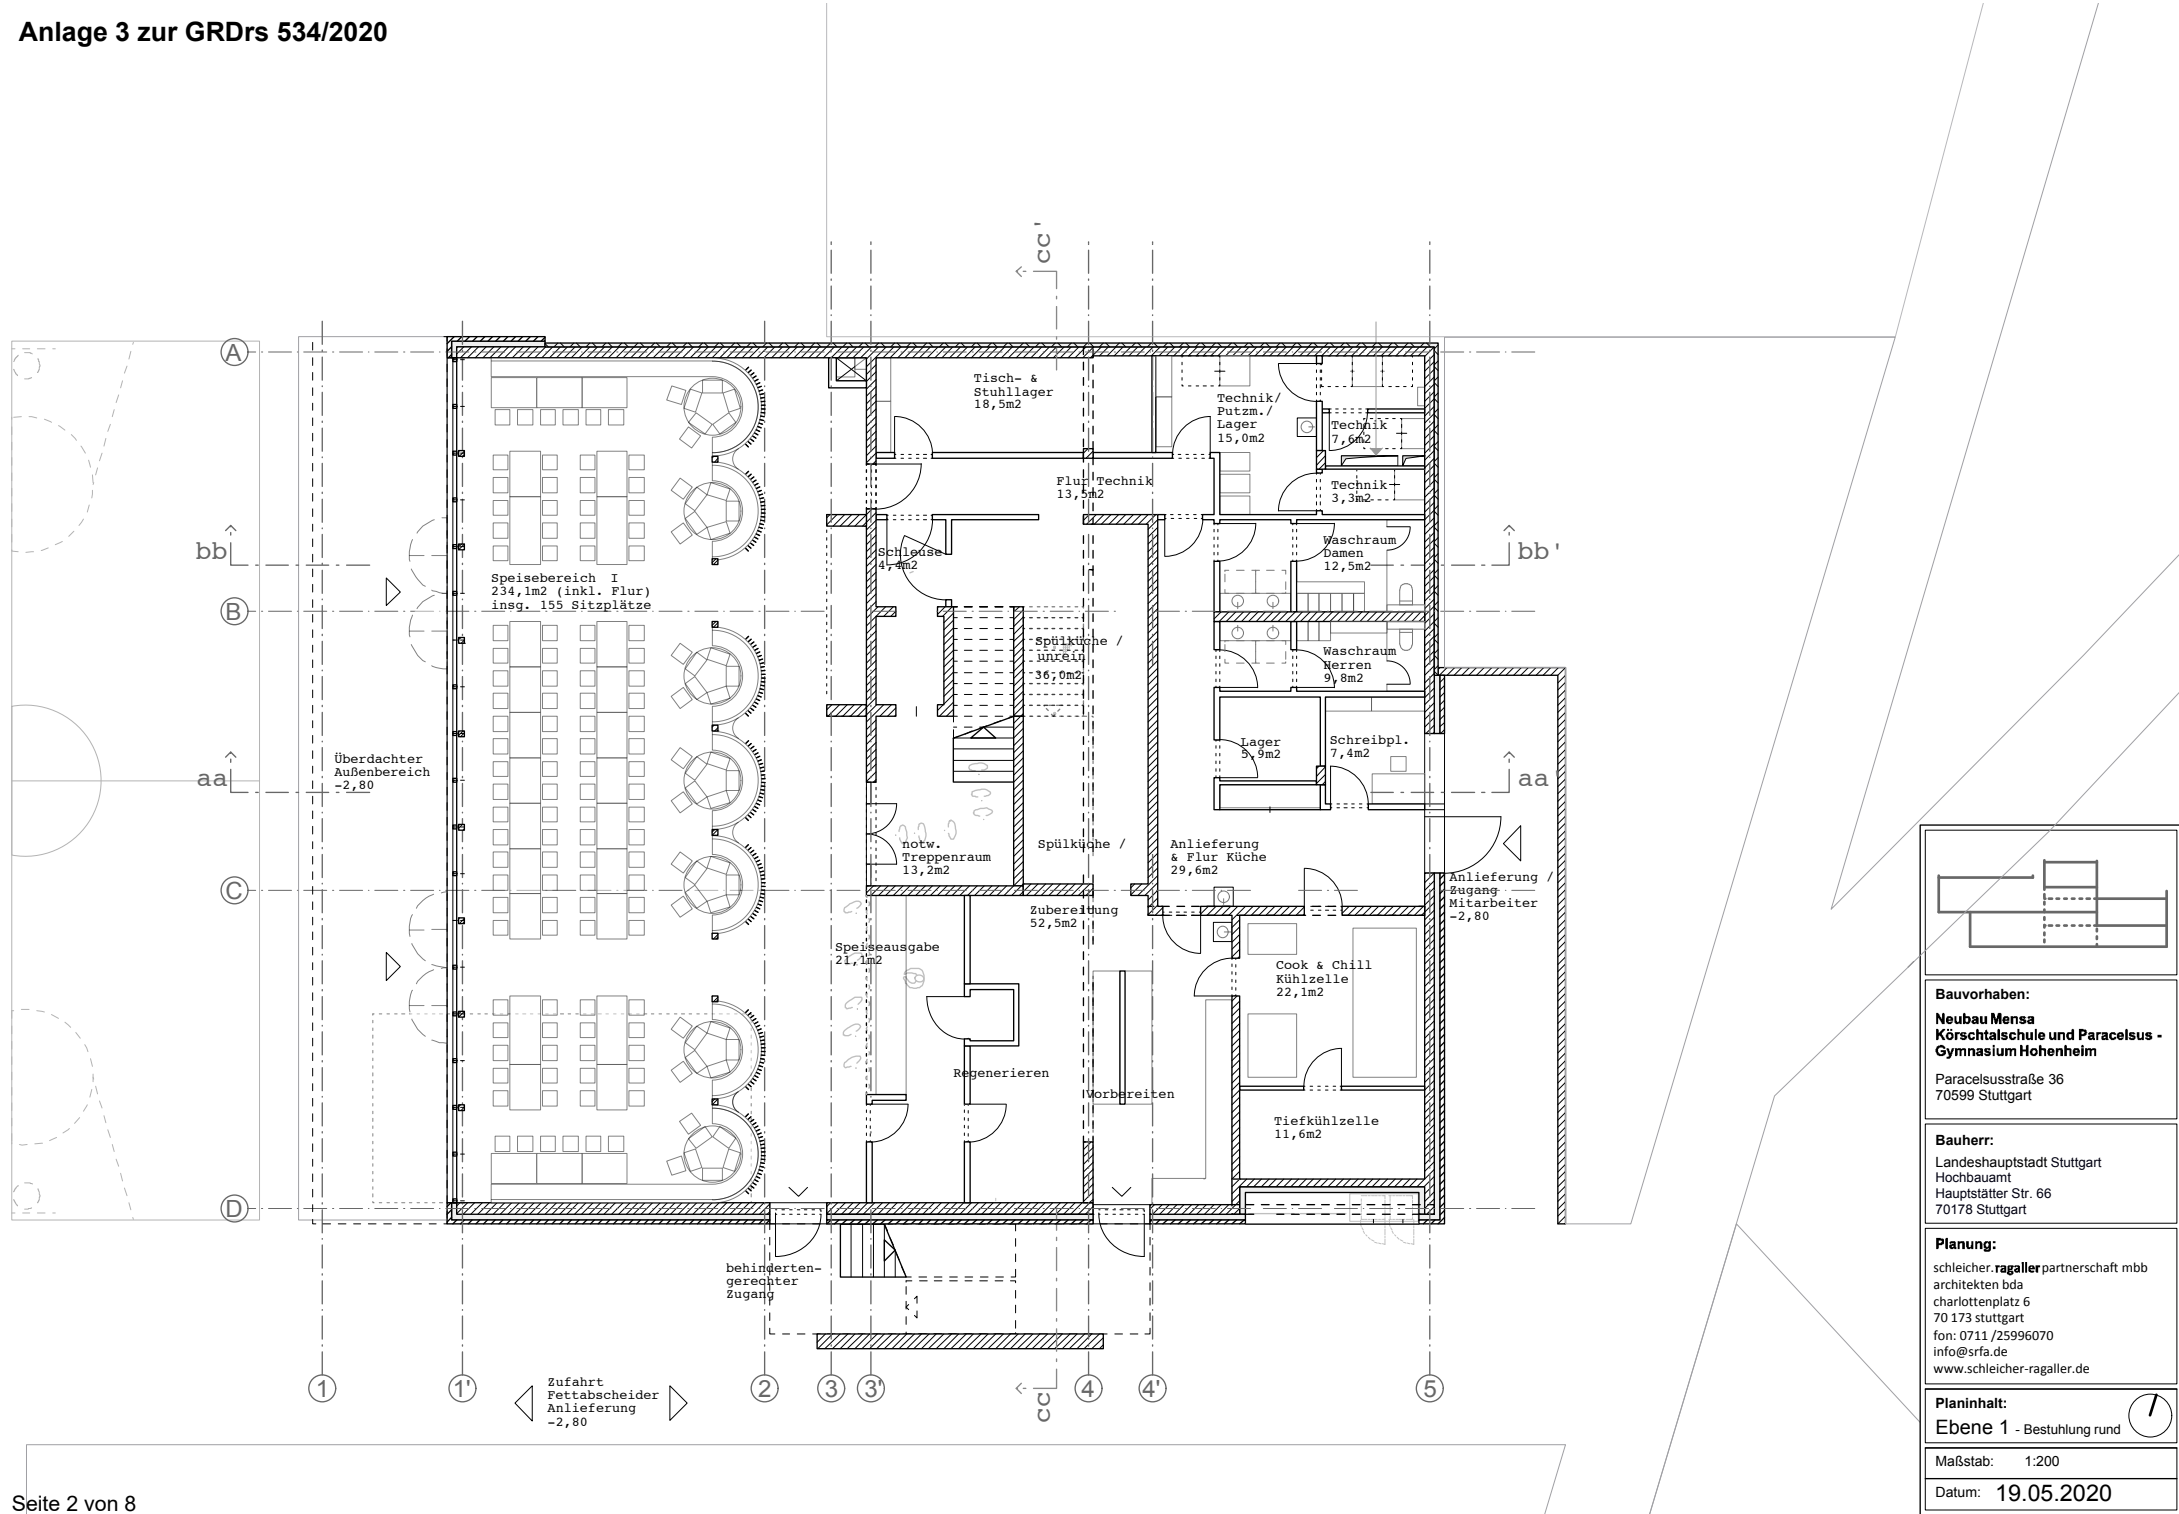

Bauvorhaben:	
Neubau Mensa Körtschalschule und Paracelsus - Gymnasium Hohenheim	
Paracelsusstraße 36 70599 Stuttgart	
Bauherr:	
Landeshauptstadt Stuttgart Hochbauamt Hauptstätter Str. 66 70178 Stuttgart	
Planung:	
schleicher.ragaller partnerschaft mbb architekten bda charlottenplatz 6 70 173 stuttgart fon: 0711 /25996070 info@srf.a.de www.schleicher-ragaller.de	
Planinhalt:	
Lageplan 	
Maßstab:	1:1000
Datum:	19.05.2020

Planinhalt:
Ebene 1 - Bestuhlung rund

Maßstab: 1:200

Datum: 19.05.2020

Bauvorhaben:
Neubau Mensa
Körschtalschule und Paracelsus -
Gymnasium Hohenheim
 Paracelsusstraße 36
 70599 Stuttgart

Bauherr:
 Landeshauptstadt Stuttgart
 Hochbauamt
 Hauptstätter Str. 66
 70178 Stuttgart