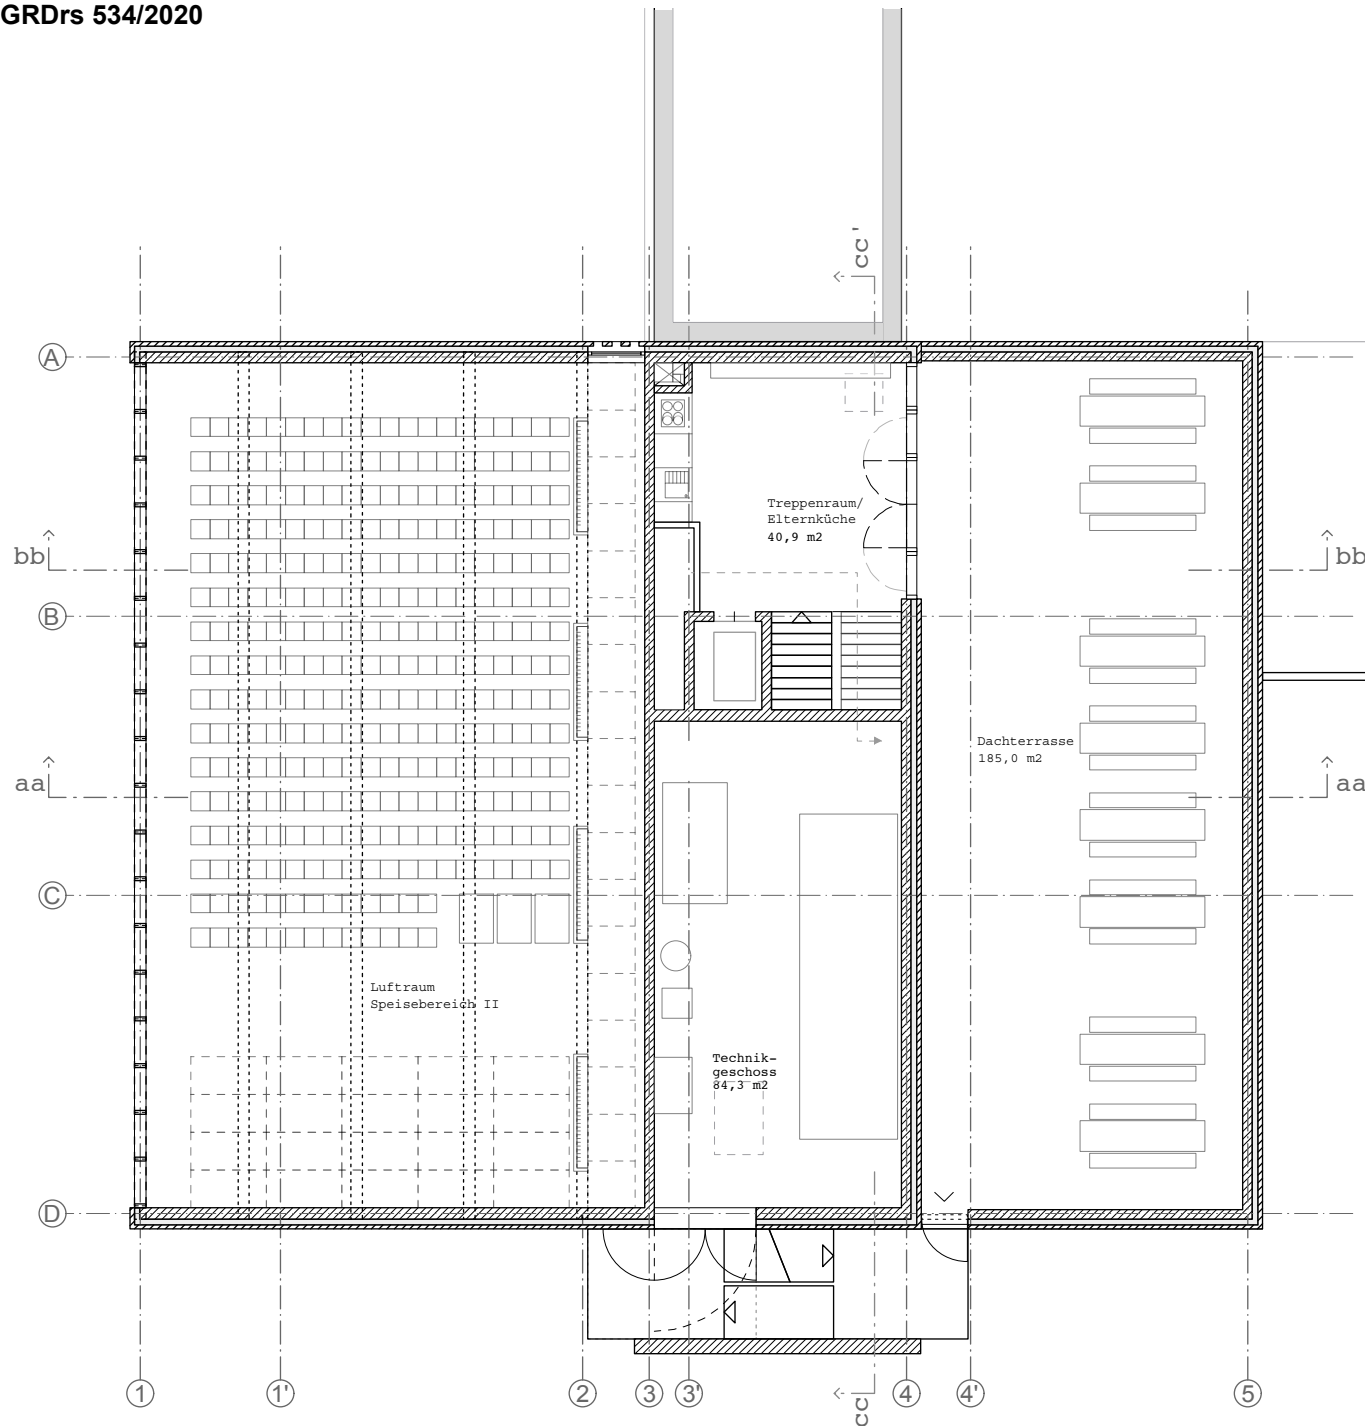

Planinhalt:
Ebene 1 - Bestuhlung rund

Maßstab: 1:200

Datum: 19.05.2020

Bauvorhaben:
Neubau Mensa
Körschtalschule und Paracelsus -
Gymnasium Hohenheim
 Paracelsusstraße 36
 70599 Stuttgart

Bauherr:
 Landeshauptstadt Stuttgart
 Hochbauamt
 Hauptstätter Str. 66
 70178 Stuttgart

Planung:
 schleicher.ragaller partnerschaft mbb
 architekten bda
 charlottenplatz 6
 70 173 stuttgart
 fon: 0711 /25996070
 info@srafa.de
 www.schleicher-ragaller.de

Planinhalt:
Ebene 2

Maßstab: 1:200

Datum: 19.05.2020