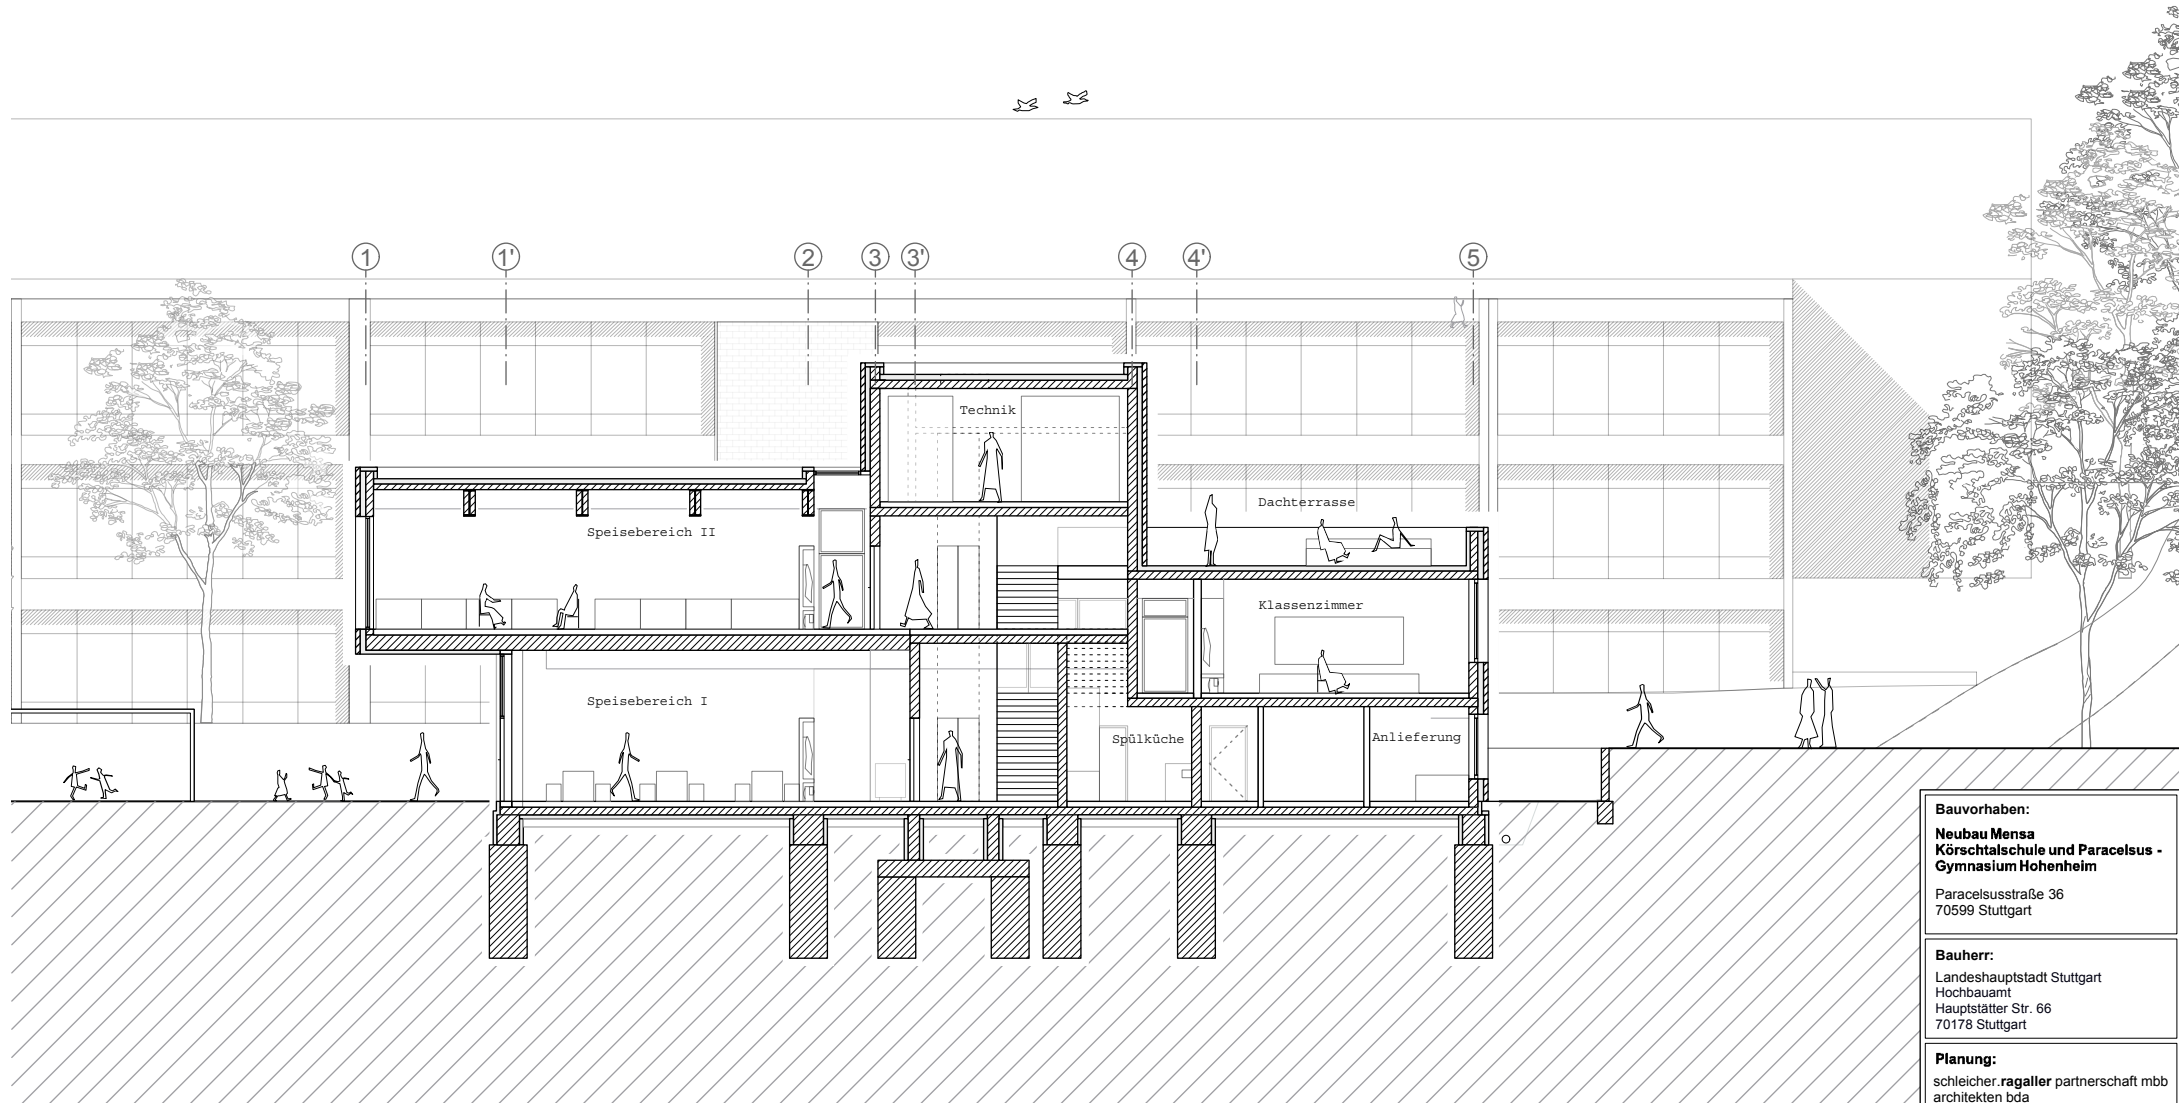

Bauvorhaben: Neubau Mensa Körschtalschule und Paracelsus - Gymnasium Hohenheim Paracelsusstraße 36 70599 Stuttgart
Bauherr: Landeshauptstadt Stuttgart Hochbauamt Hauptstätter Str. 66 70178 Stuttgart
Planung: schleicher_ragaller partnerschaft mbB architekten bda charlottenplatz 6 70 173 stuttgart fon: 0711 /25996070 info@srf.a.de www.schleicher-ragaller.de
Planinhalt: Schnitt A
Maßstab: 1:200
Datum: 19.05.2020