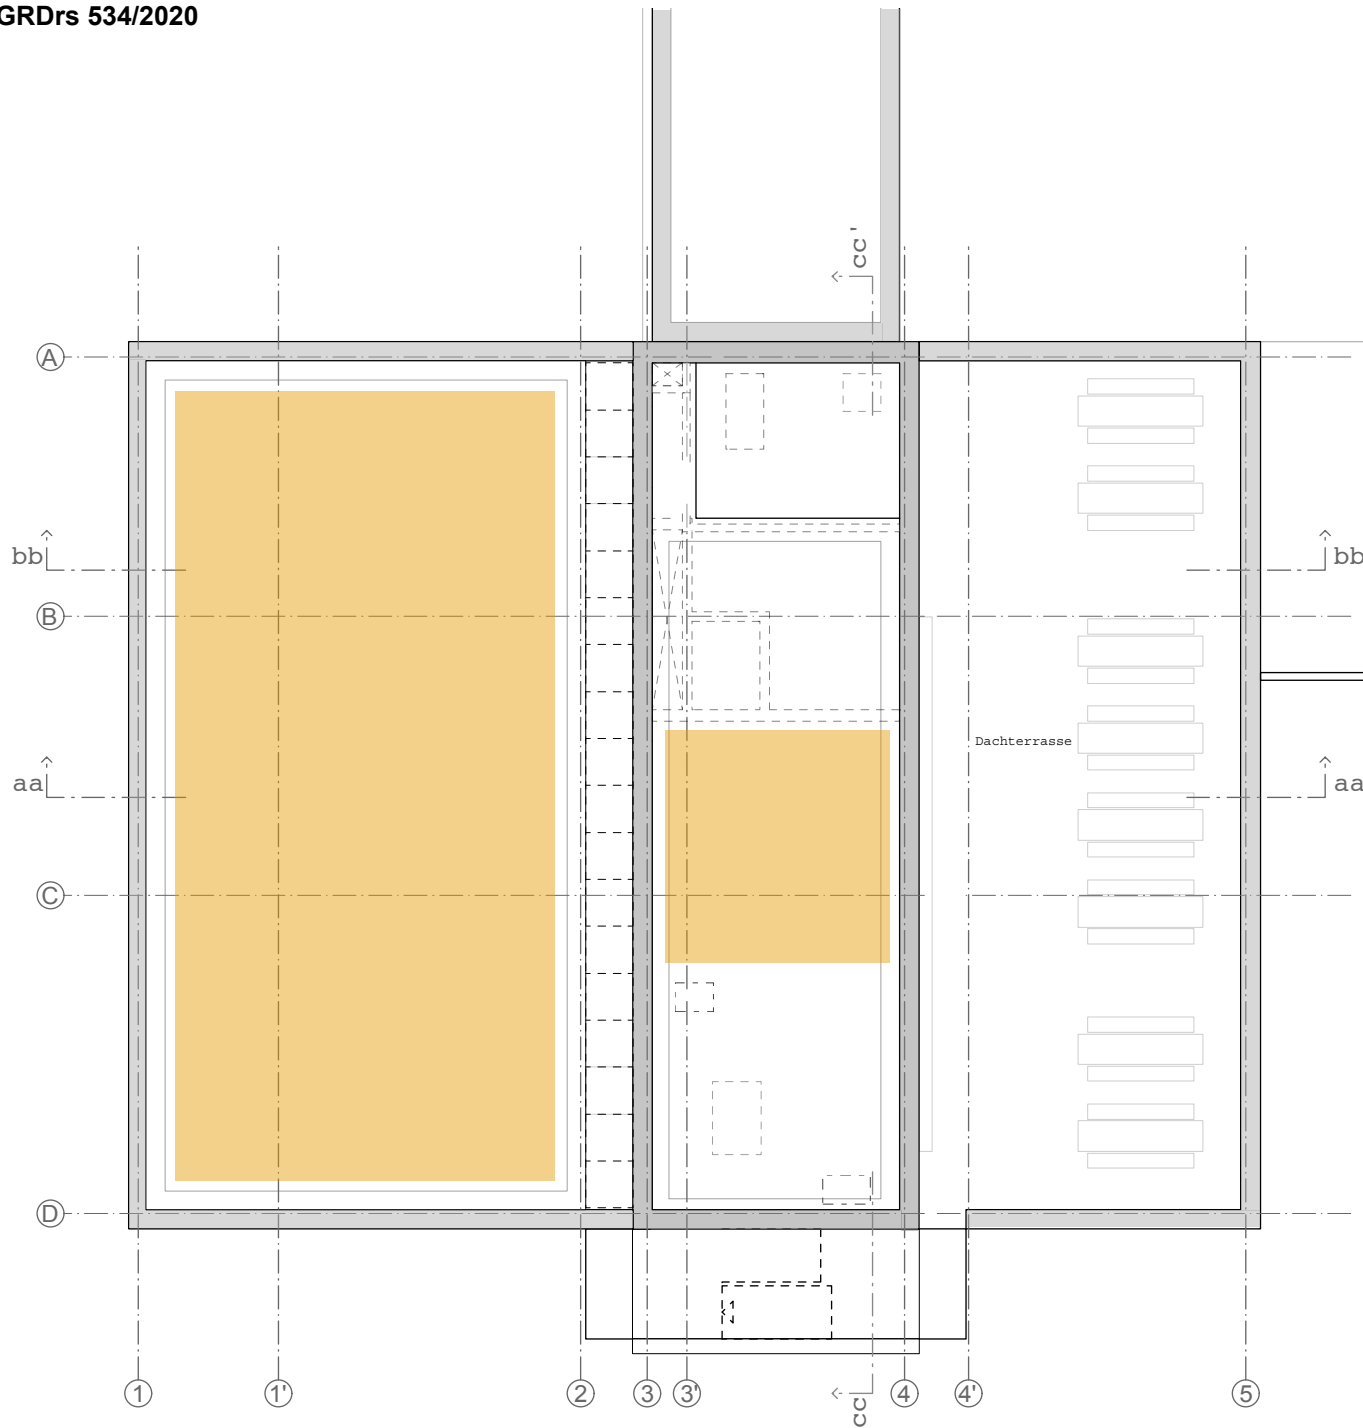

Planung:
 schleicher.ragaller partnerschaft mbb
 architekten bda
 charlottenplatz 6
 70 173 stuttgart
 fon: 0711 /25996070
 info@srafa.de
 www.schleicher-ragaller.de

Planinhalt:
Ebene 2

Maßstab: 1:200

Datum: 19.05.2020

Planung:
 schleicher.ragaller partnerschaft mbb
 architekten bda
 charlottenplatz 6
 70 173 stuttgart
 fon: 0711 /25996070
 info@srafa.de
 www.schleicher-ragaller.de

Planinhalt:
 Ebene 3

Maßstab: 1:200

Datum: 19.05.2020