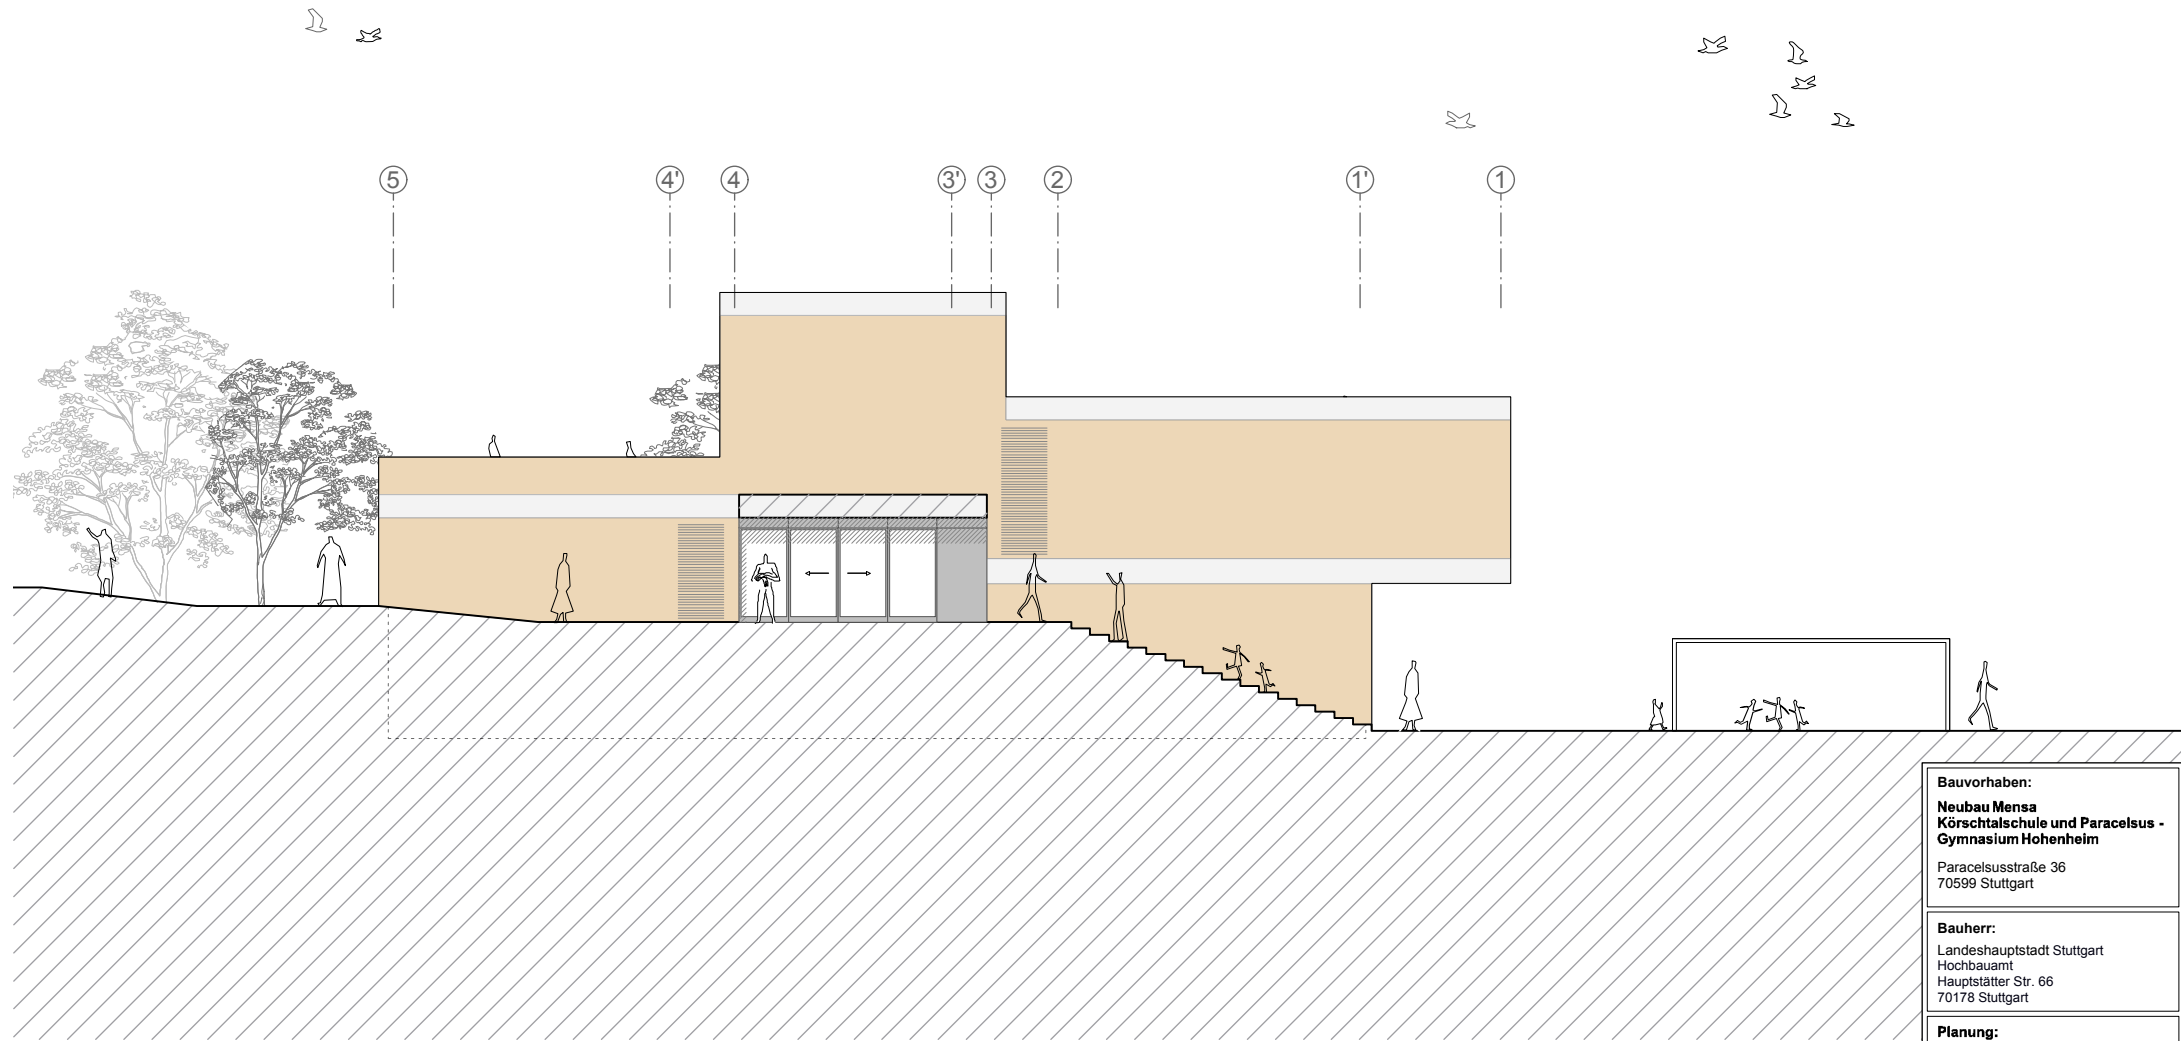

Planing:
 schleicher.ragaller partnerschaft mbb
 architekten bda
 charlottenplatz 6
 70 173 stuttgart
 fon: 0711 /25996070
 info@srafa.de
 www.schleicher-ragaller.de

Planinhalt:
 Dachaufsicht

Maßstab: 1:200

Datum: 19.05.2020

<p>Bauvorhaben: Neubau Mensa Körschtalschule und Paracelsus - Gymnasium Hohenheim Paracelsusstraße 36 70599 Stuttgart</p>
<p>Bauherr: Landeshauptstadt Stuttgart Hochbauamt Hauptstätter Str. 66 70178 Stuttgart</p>
<p>Planung: schleicher_ragaller partnerschaft mbB architekten bda charlottenplatz 6 70 173 stuttgart fon: 0711 /25996070 info@srf.a.de www.schleicher-ragaller.de</p>
<p>Planinhalt: Schnitt A</p>
<p>Maßstab: 1:200</p>
<p>Datum: 19.05.2020</p>