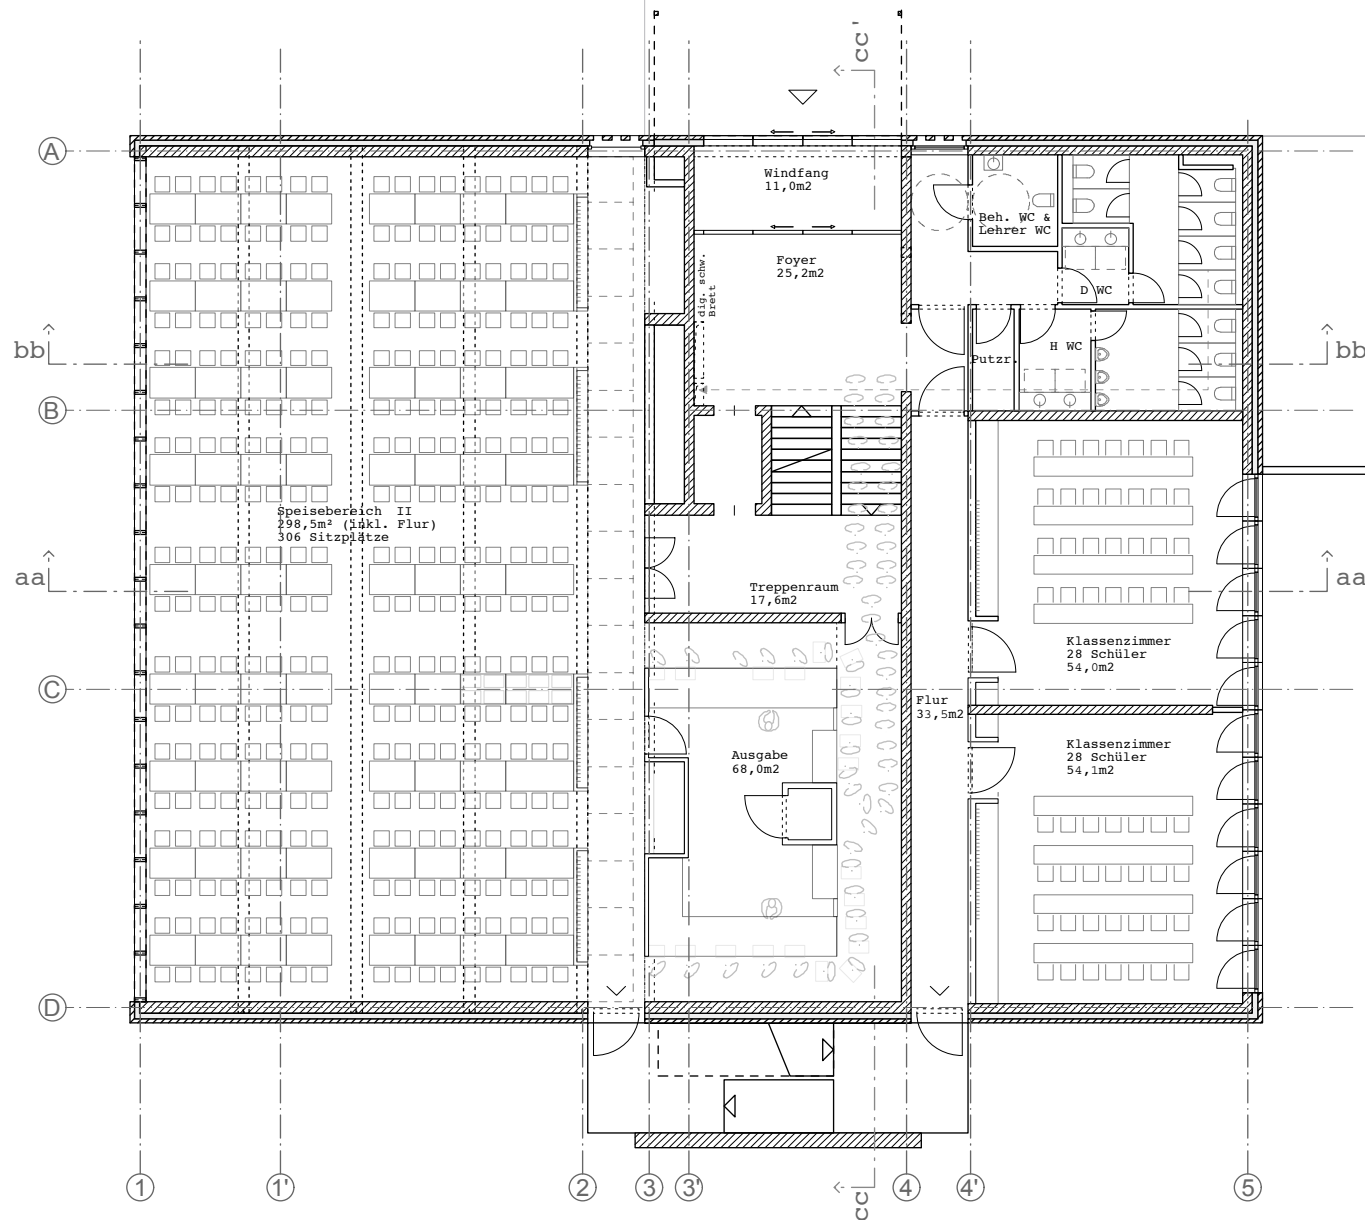

Planinhalt:
Ebene 1 - Bestuhlung rund

Maßstab: 1:200

Datum: 19.05.2020

Bauvorhaben:
Neubau Mensa
Körschtalschule und Paracelsus -
Gymnasium Hohenheim
 Paracelsusstraße 36
 70599 Stuttgart

Bauherr:
 Landeshauptstadt Stuttgart
 Hochbauamt
 Hauptstätter Str. 66
 70178 Stuttgart

Planung:
 schleicher.ragaller partnerschaft mbb
 architekten bda
 charlottenplatz 6
 70 173 stuttgart
 fon: 0711 /25996070
 info@srafa.de
 www.schleicher-ragaller.de

Planinhalt:
Ebene 2

Maßstab: 1:200

Datum: 19.05.2020