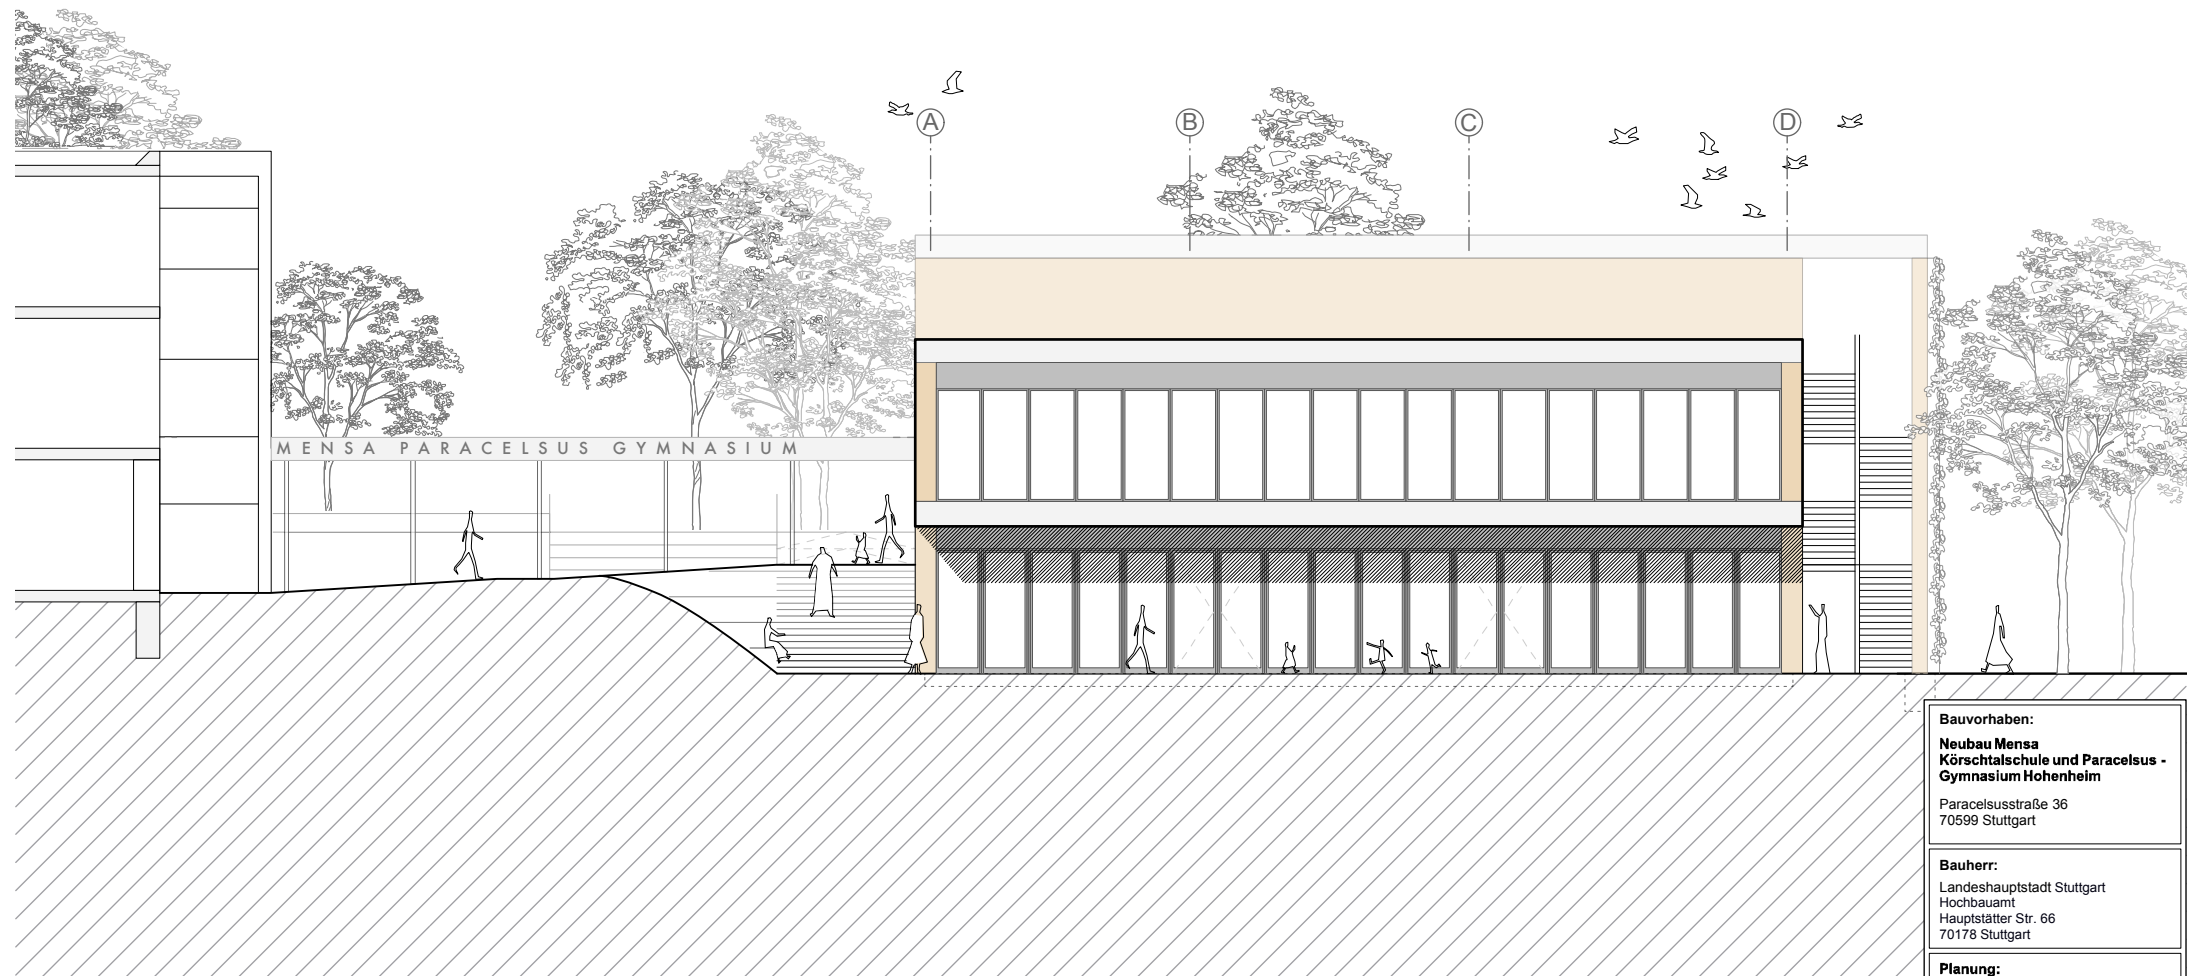

Bauvorhaben: Neubau Mensa Körschtalschule und Paracelsus - Gymnasium Hohenheim Paracelsusstraße 36 70599 Stuttgart
Bauherr: Landeshauptstadt Stuttgart Hochbauamt Hauptstätter Str. 66 70178 Stuttgart
Planung: schleicher.ragaller partnerschaft mbB architekten bda charlottenplatz 6 70 173 stuttgart fon: 0711 /25996070 info@srf.a.de www.schleicher-ragaller.de
Planinhalt: Ansicht West
Maßstab: 1:200
Datum: 19.05.2020