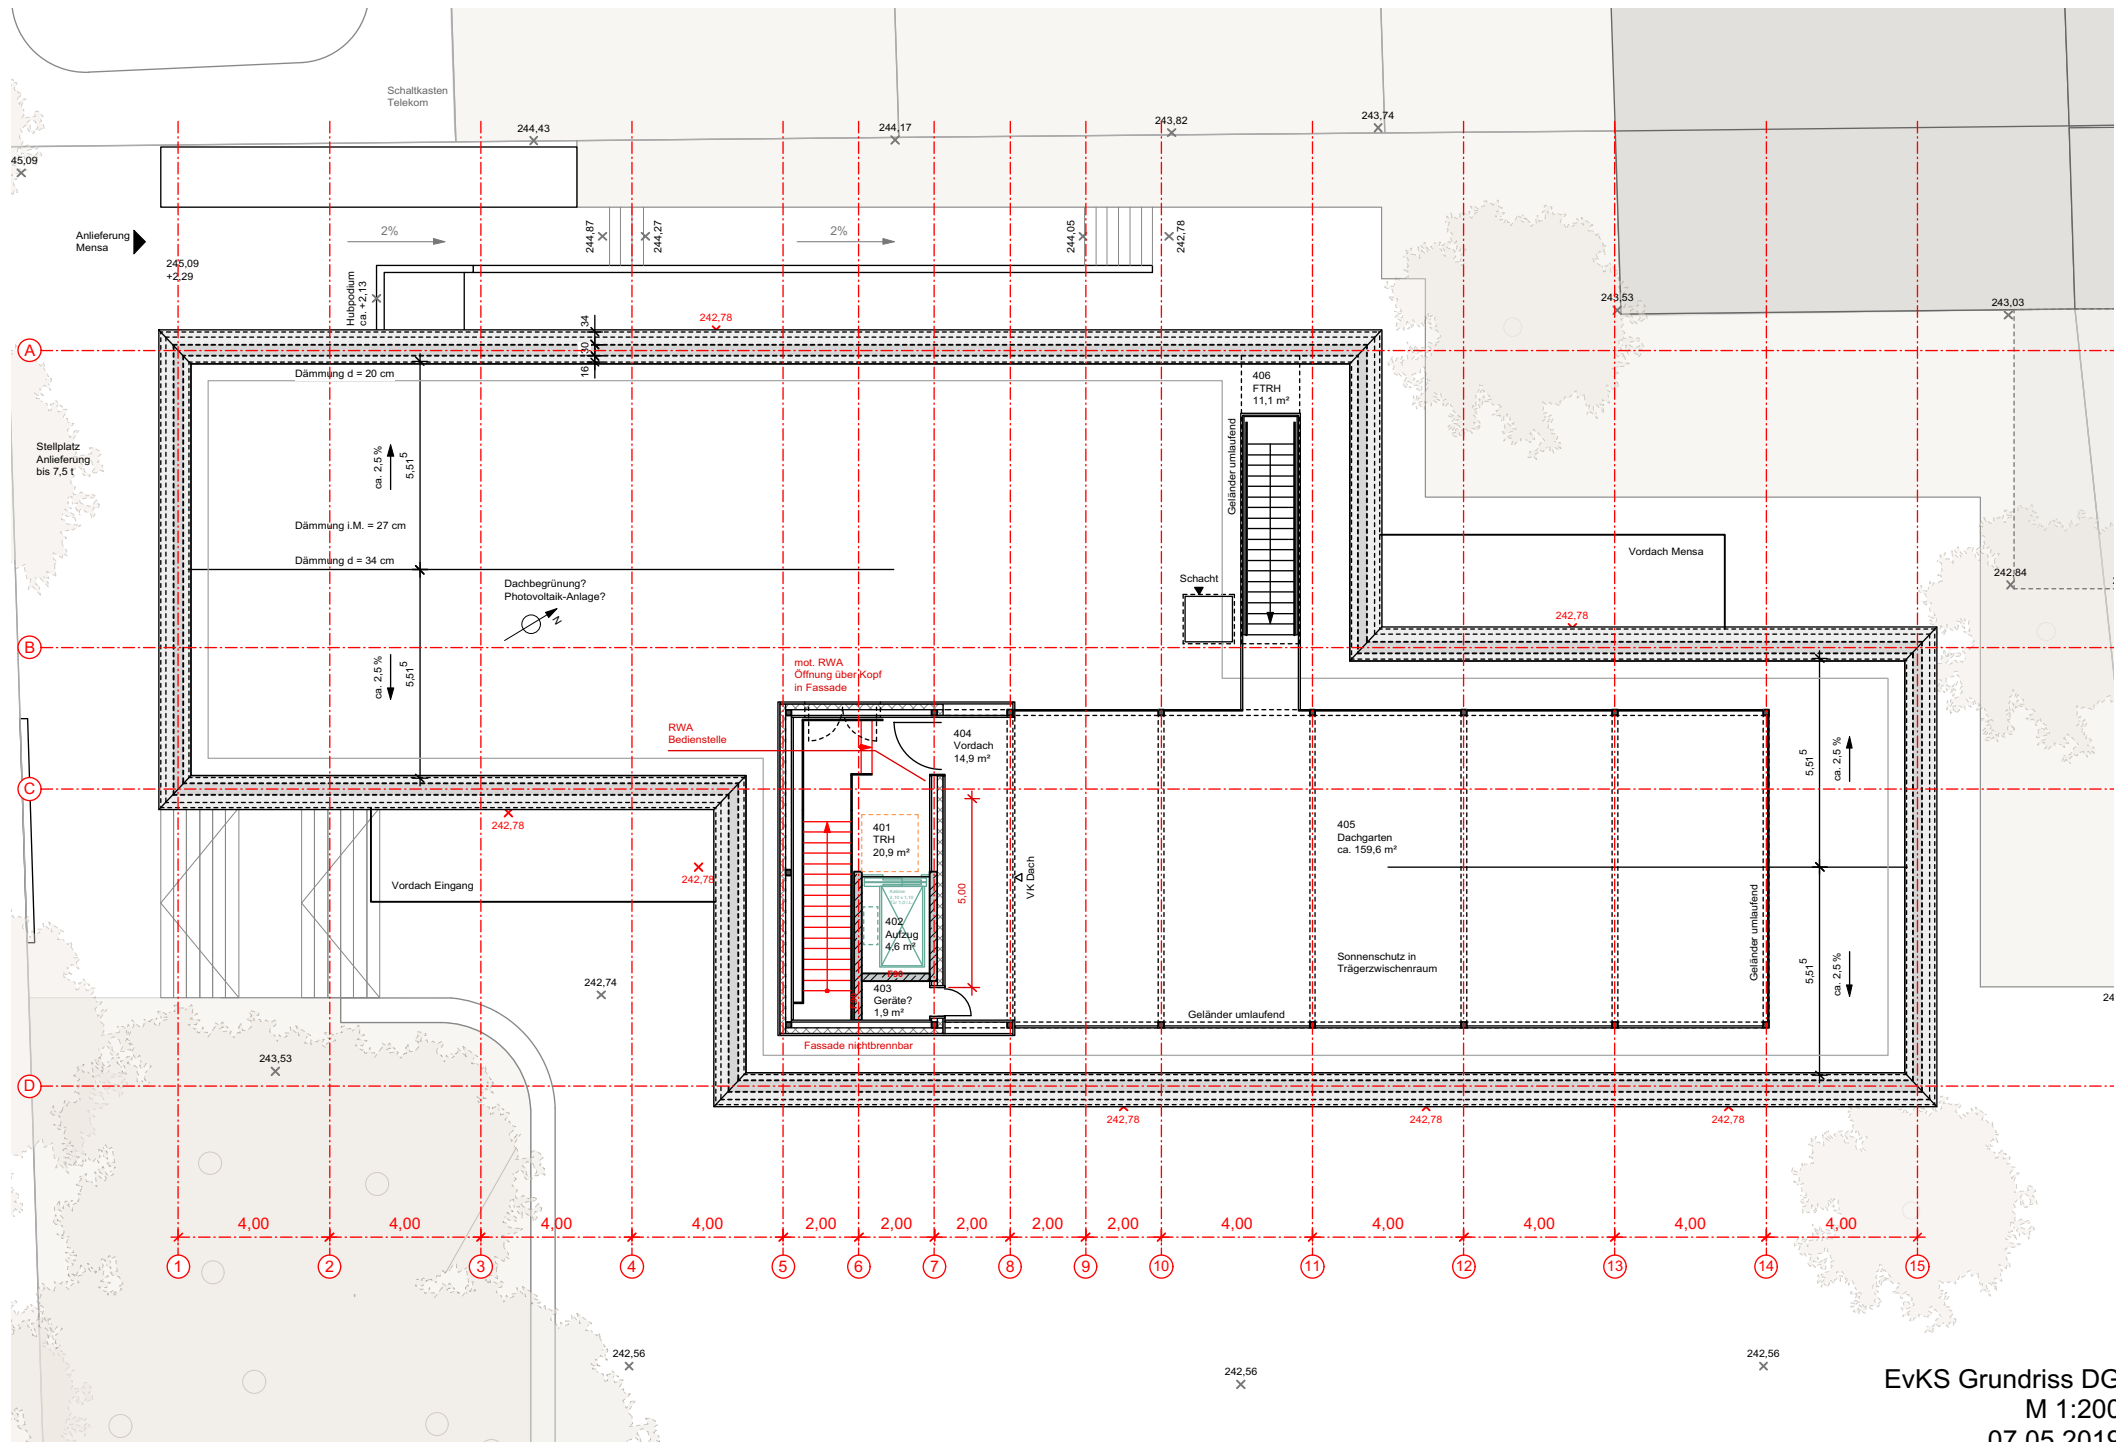

UK RD	= -0,45
OK FFB	= -3,42
OK RFB	= -3,65
UK BoPl.	= -4,65

EvKS Grundriss 1.OG  
 M 1:200  
 07.05.2019

EvKS Ansicht Ost und Süd  
ohne Maßstab  
07.05.2019

EvKS Ansicht West und Nord  
 ohne Maßstab  
 07.05.2019