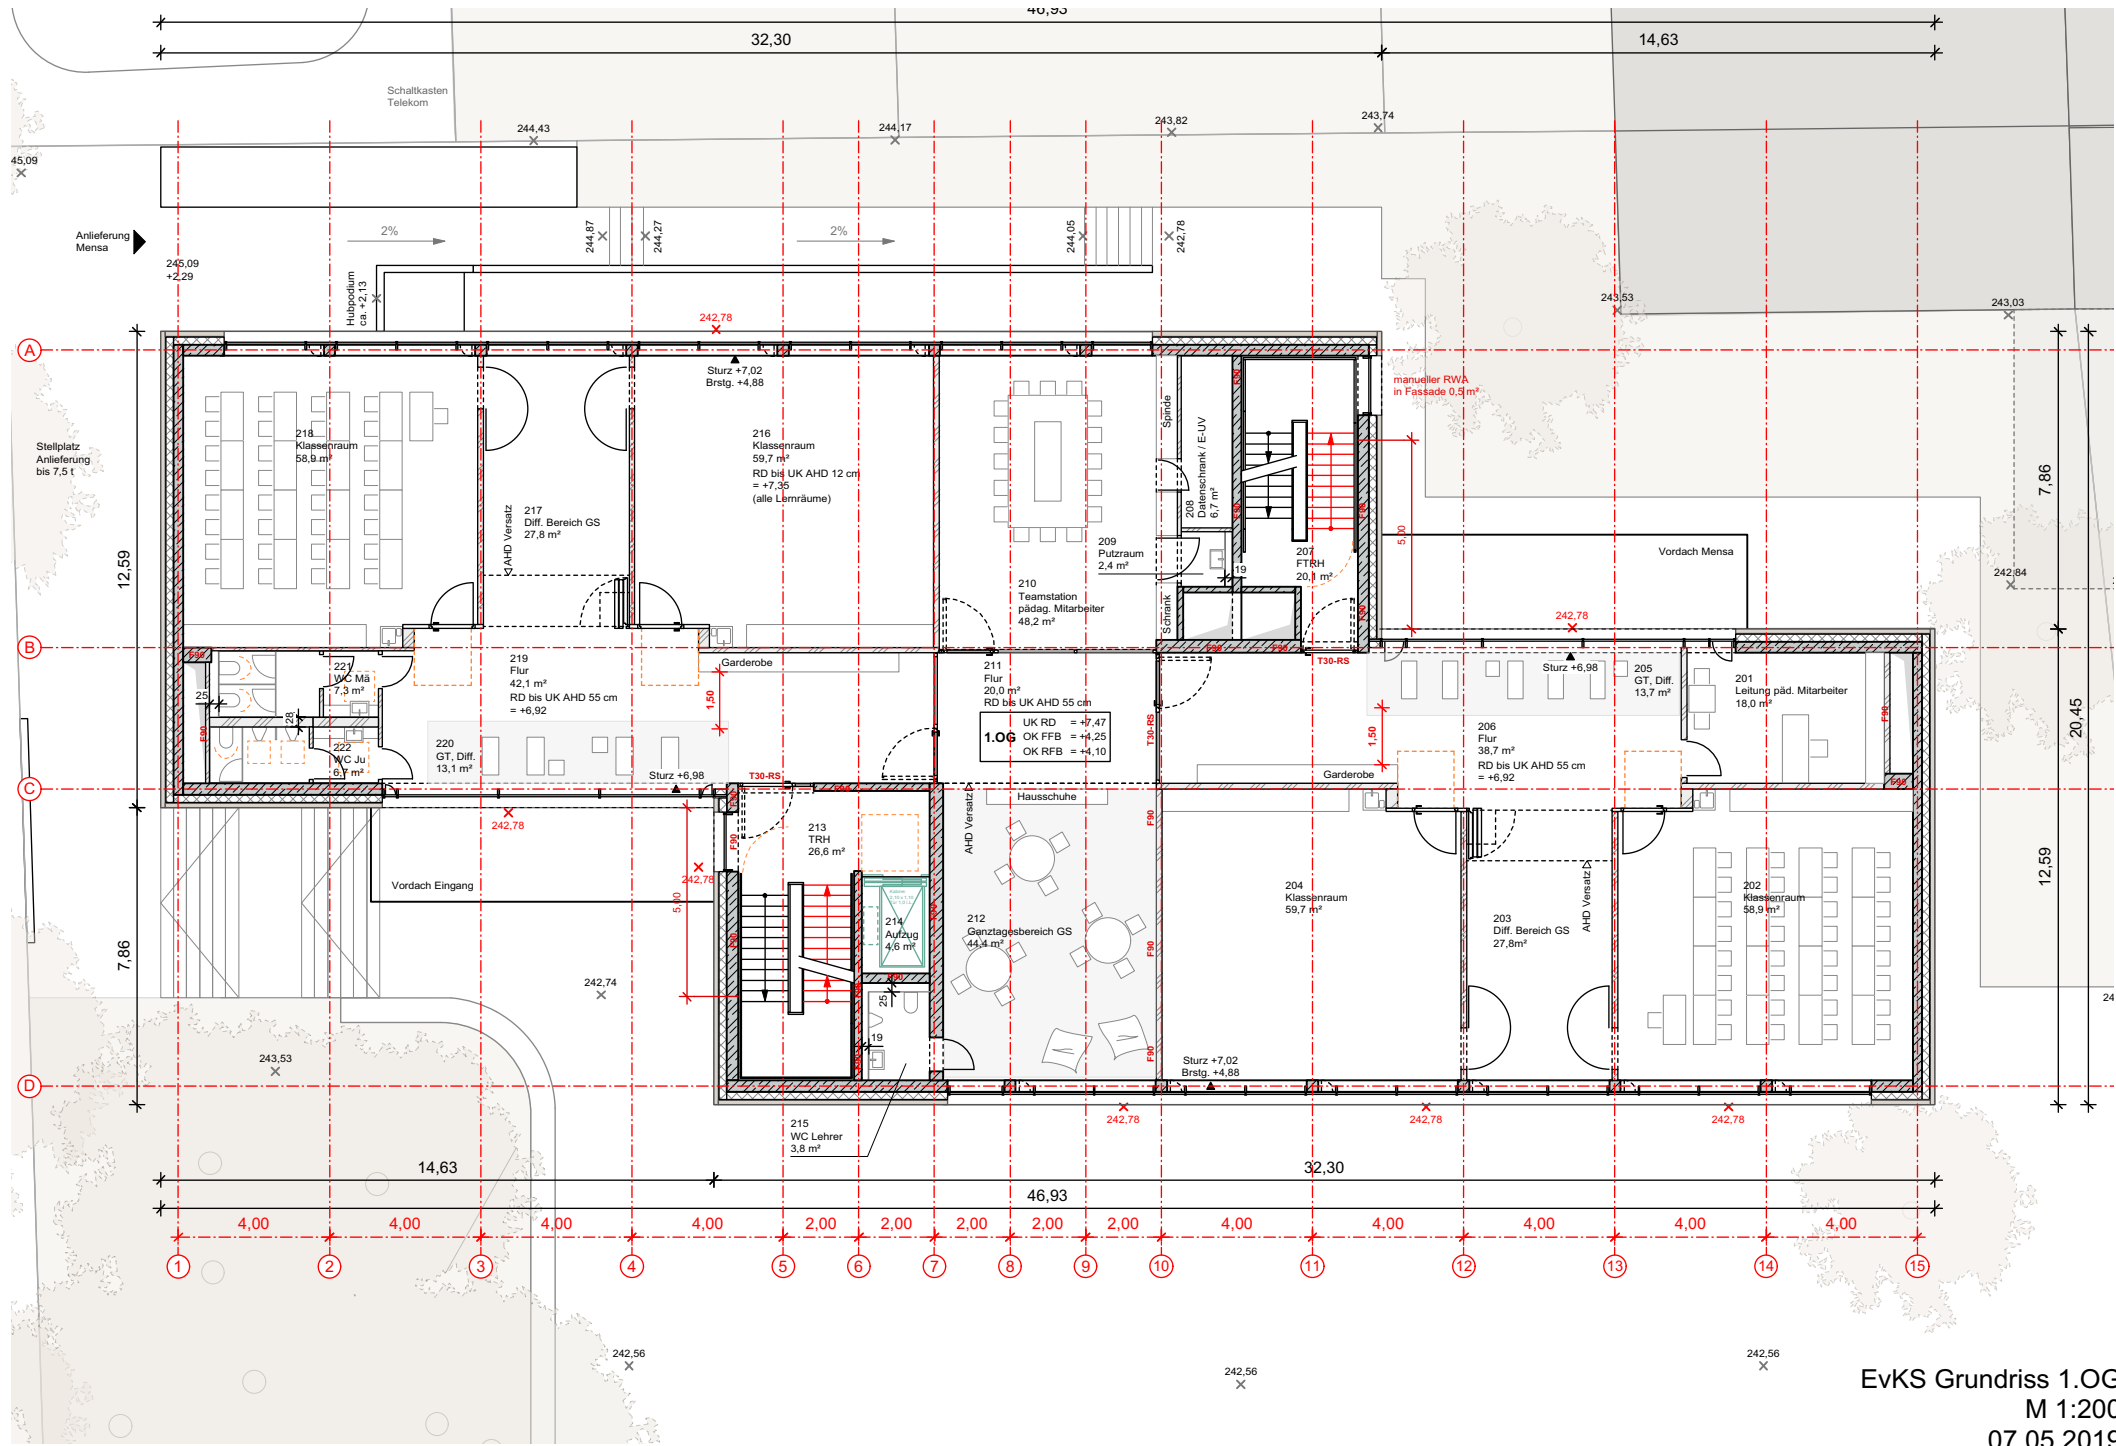

UK RD	= -0,45
OK FFB	= -3,42
OK RFB	= -3,65
UK BoPl.	= -4,65

EvKS Grundriss 1.OG  
 M 1:200  
 07.05.2019

EvKS Ansicht Ost und Süd  
ohne Maßstab  
07.05.2019

EvKS Ansicht West und Nord  
 ohne Maßstab  
 07.05.2019