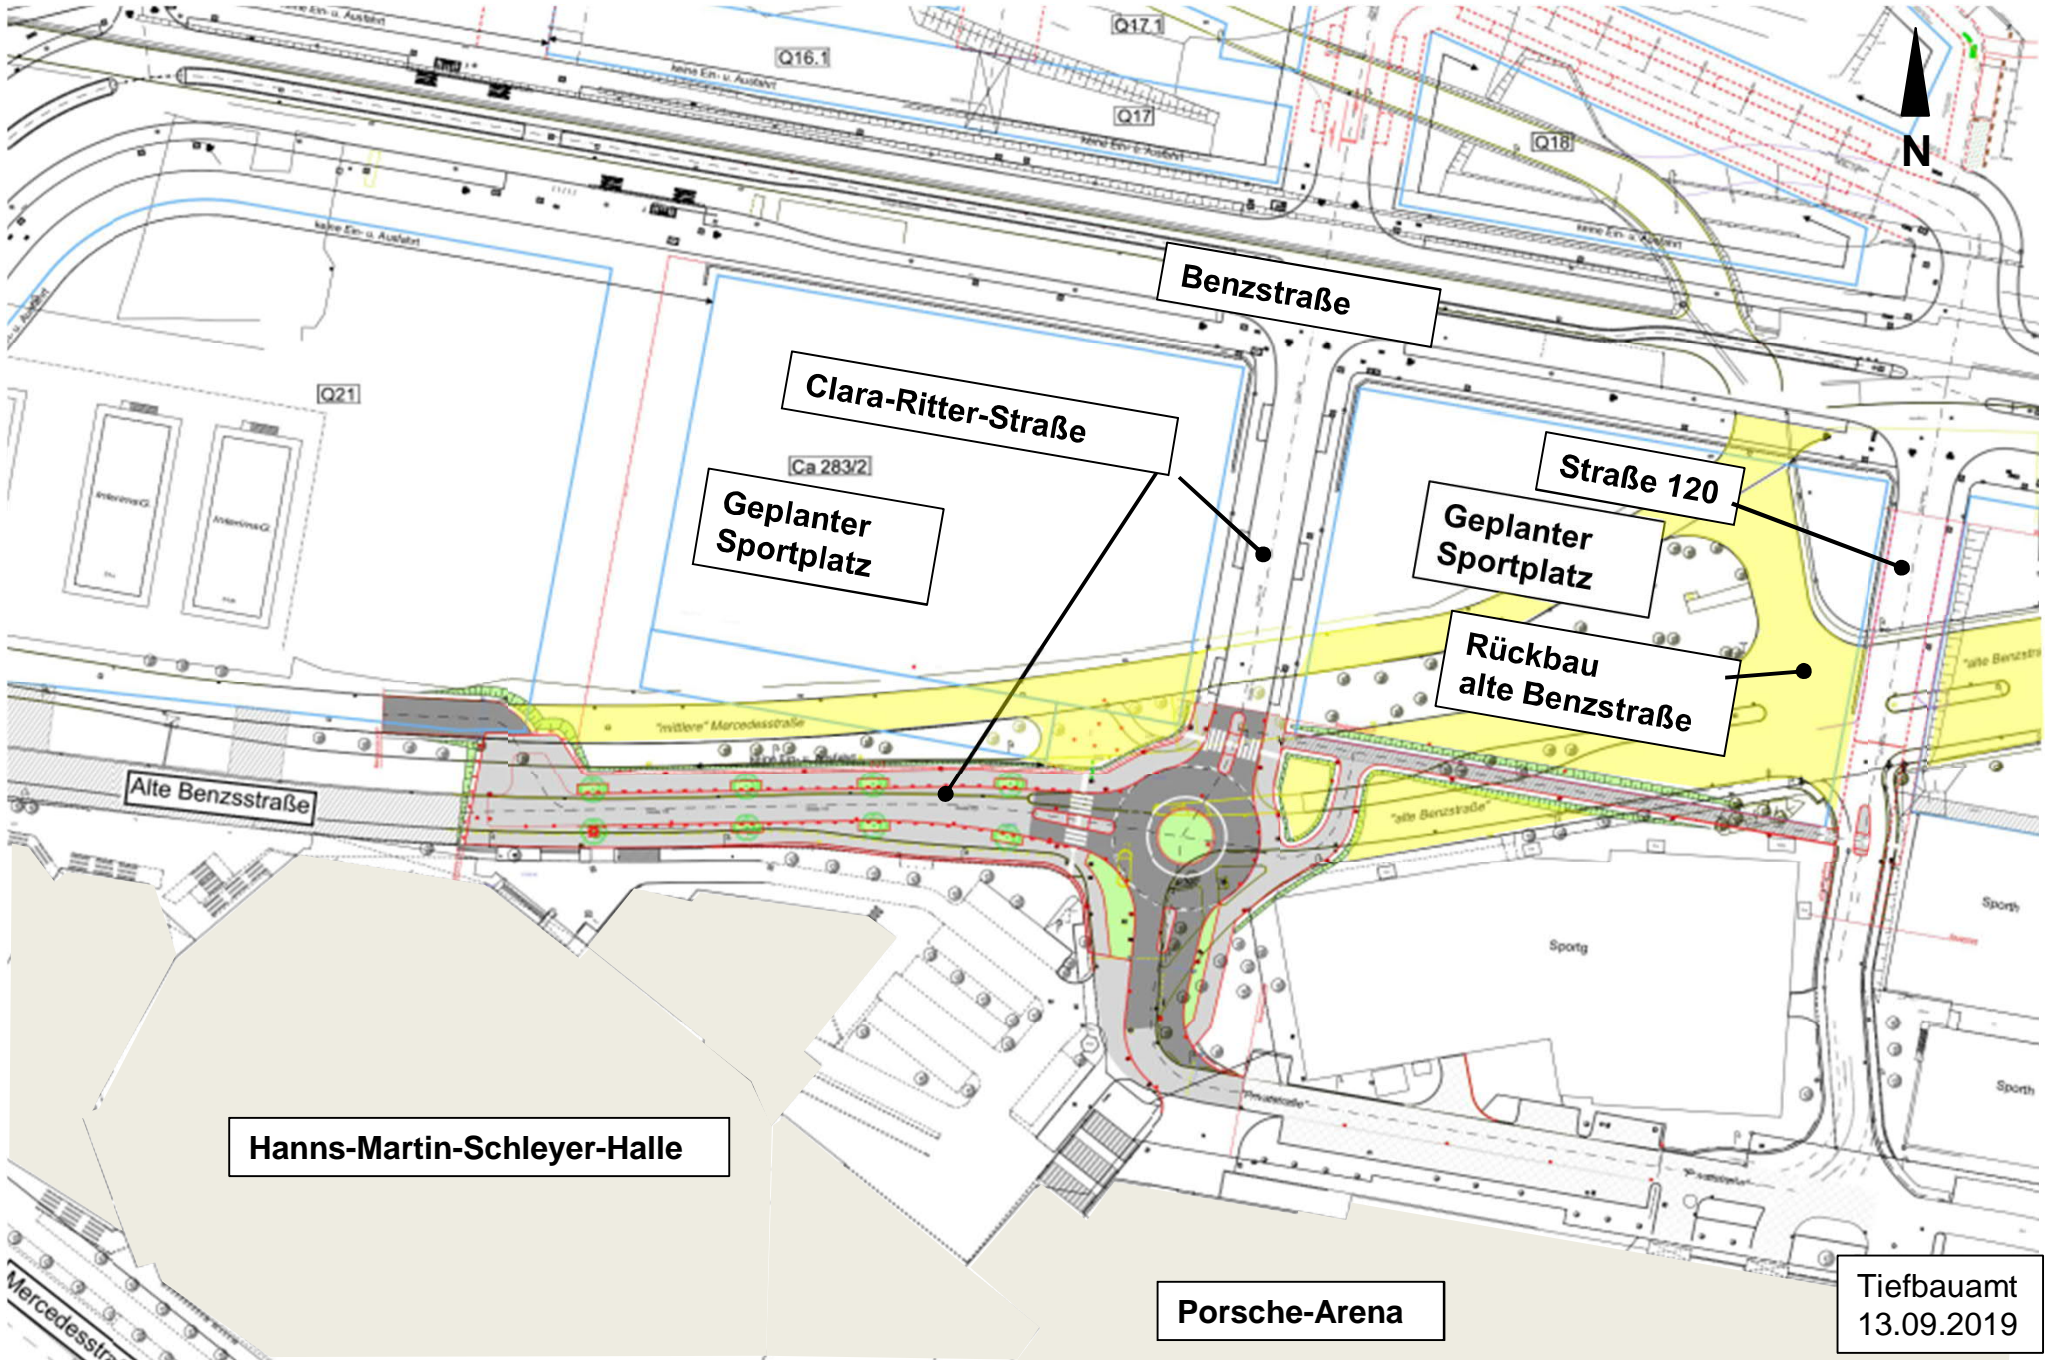

Übersichtslageplan

Hanns-Martin-Schleyer-Halle

Porsche-Arena

Tiefbauamt
13.09.2019