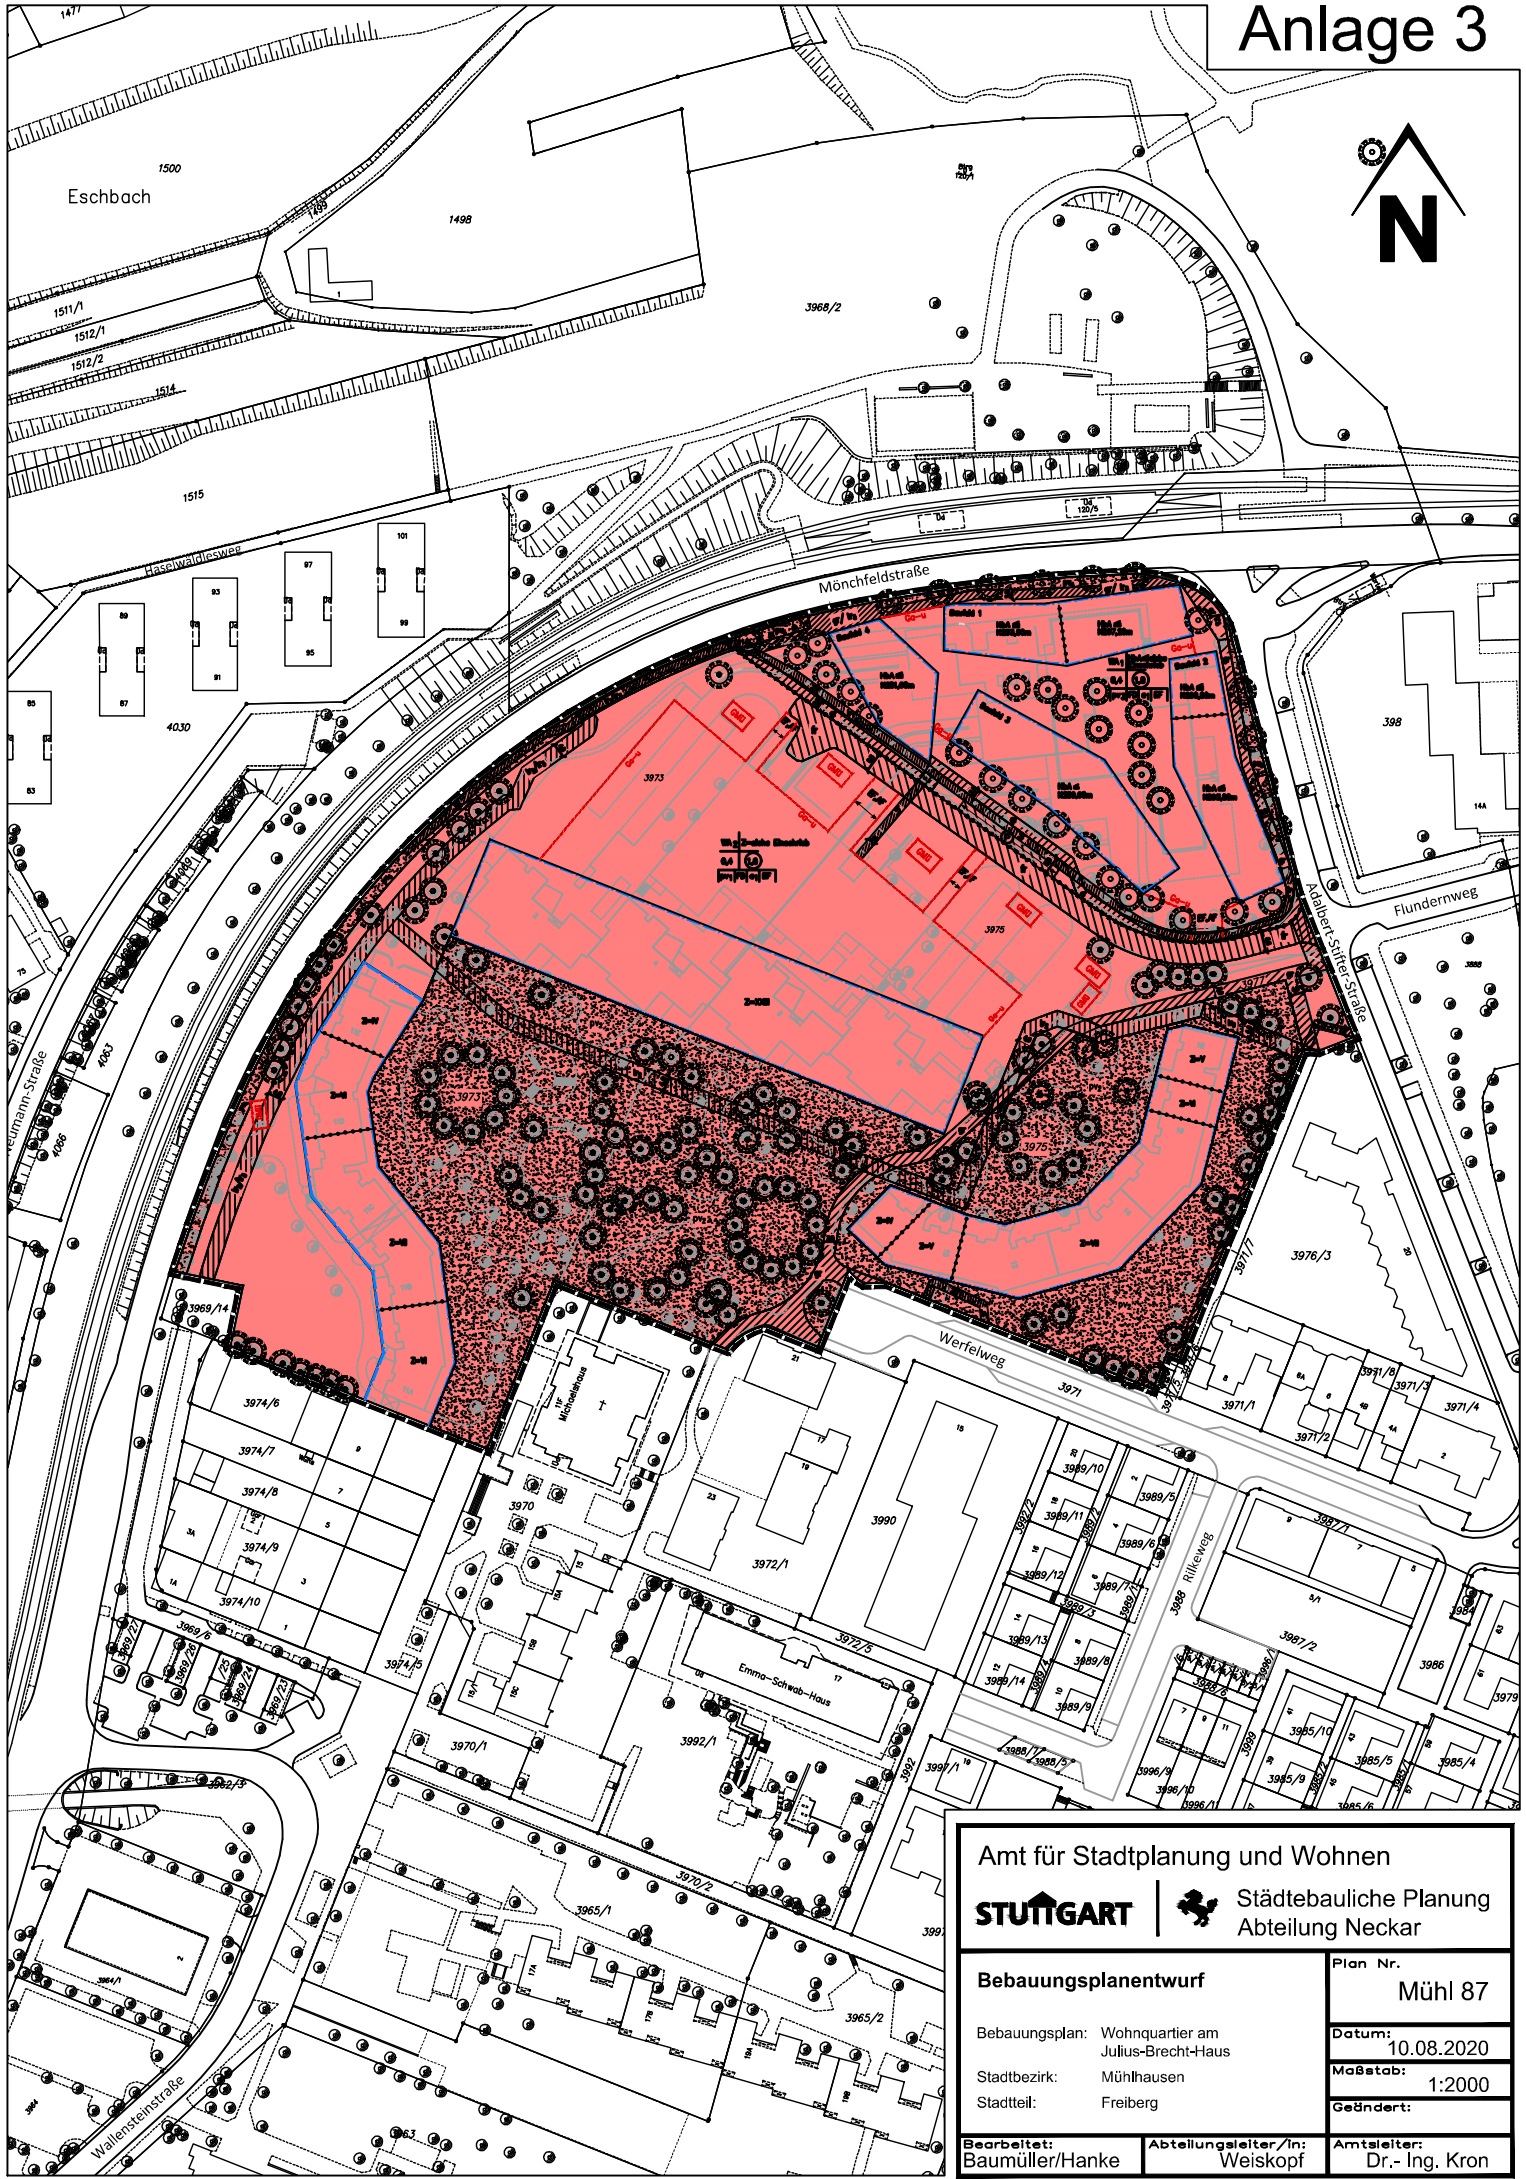

Anlage 3

Amt für Stadtplanung und Wohnen	
STUTTGART	Städtebauliche Planung Abteilung Neckar
Bebauungsplanentwurf	
Bebauungsplan: Wohnquartier am Julius-Brecht-Haus	
Stadtbezirk: Mühlhausen	
Stadtteil: Freiberg	
Bearbeitet: Baumüller/Hanke	Abteilungsleiter/In: Weiskopf
Plan Nr. Mühl 87	
Datum: 10.08.2020	
Maßstab: 1:2000	
Geändert:	
Amtsleiter: Dr.- Ing. Kron	