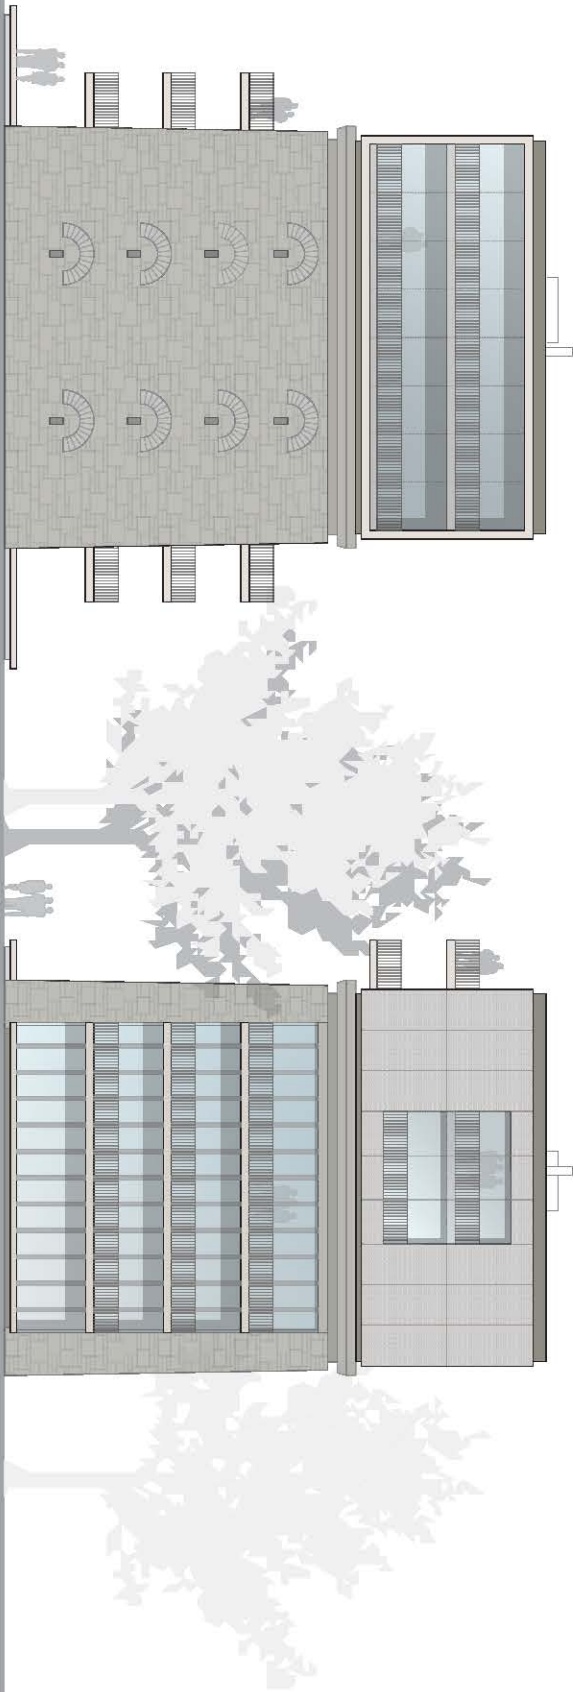

Ansicht West

Ansicht Süd

Ansicht Nord

Ansicht Ost

BAUKENWOHNER
IN DER SICKERTASSE / STUTTGART
Bauherr
Städtische
Stuttgart / Germany
**Rd-
Nr. 3**

Planung
Architekturbüro
Stuttgart
ATELIER BRÜCKNER GMBH
Königsplatz 22
70372 Stuttgart
T. +49 711 5000 77 12
F. +49 711 5000 77 22
bue@atelierbrueckner.com

ANSICHTEN
FASZADE_V2.0

Proportion
Maßstab
DIN A1
1:100

Datum
10.01.19

Planart
Ansichten
1:0:0:0

Projekt
Herausgeber
01
1:0:0:0