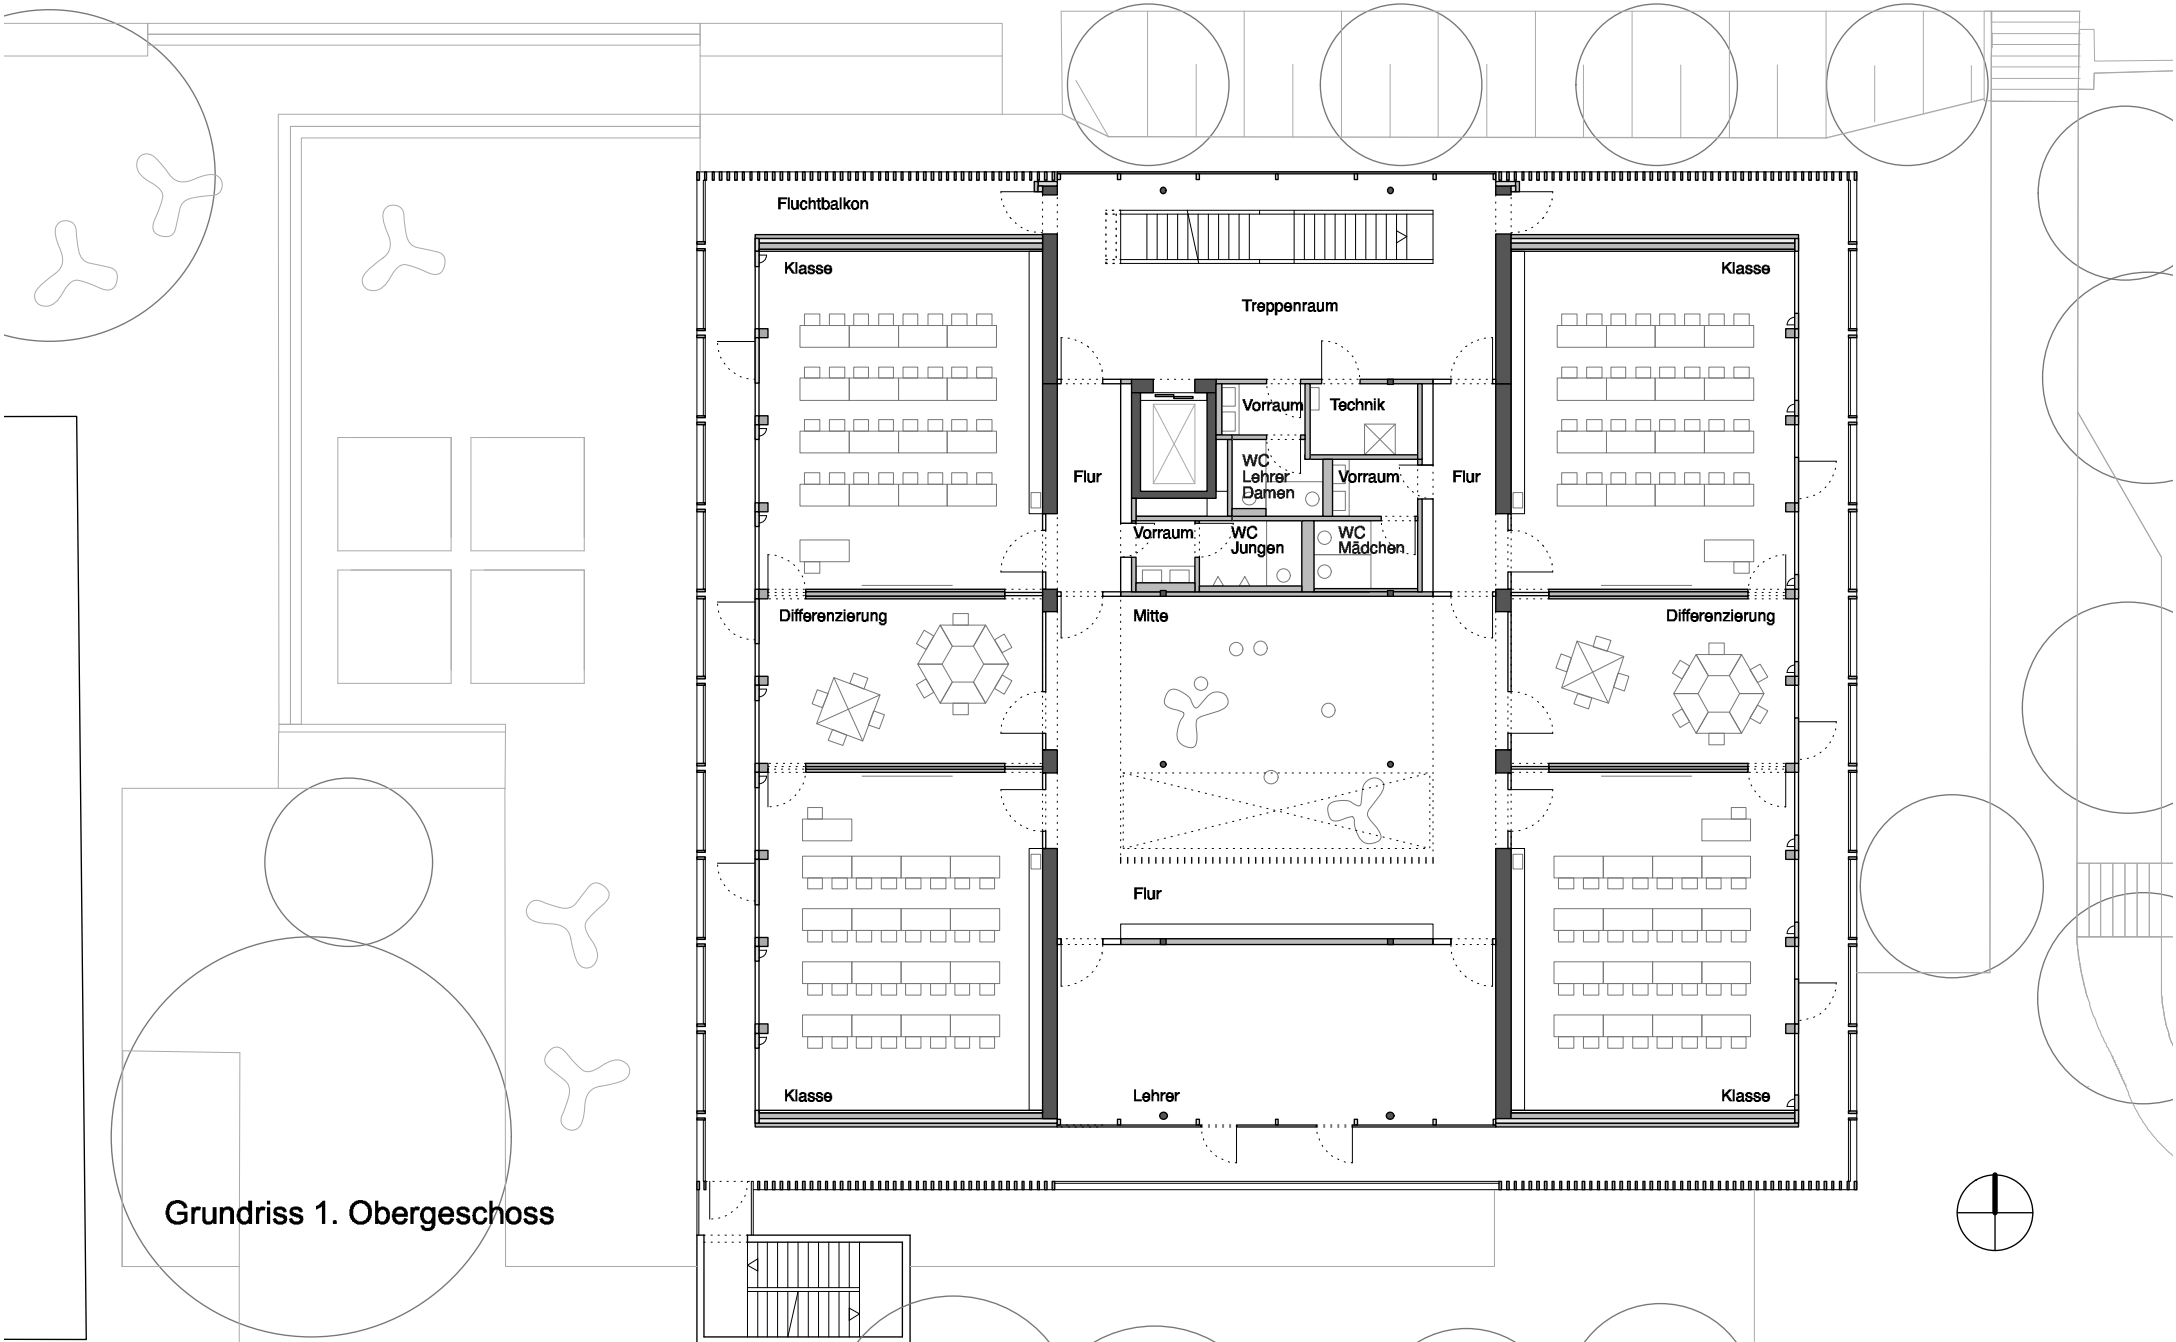

Schule

Schule

Sporthalle

Fachklassen

Neubau Mensa
mit Schulbereich

Begrünung + PV

Lageplan

Schule

Schule

Neugestaltung
Pausenbereich
nach Sanierung

Sporthalle

Fachklassen

Neubau Mensa
mit Schulbereich

Neugestaltung
Pausenbereich

Begrünung + PV

Lageplan

Grundriss Untergeschoss

Grundriss Erdgeschoss

Grundriss 1. Obergeschoss

Grundriss 2. Obergeschoss

Schnitt (Ansicht Nord)

Ansicht West

Ansicht Ost

Ansicht Nord

Ansicht Süd