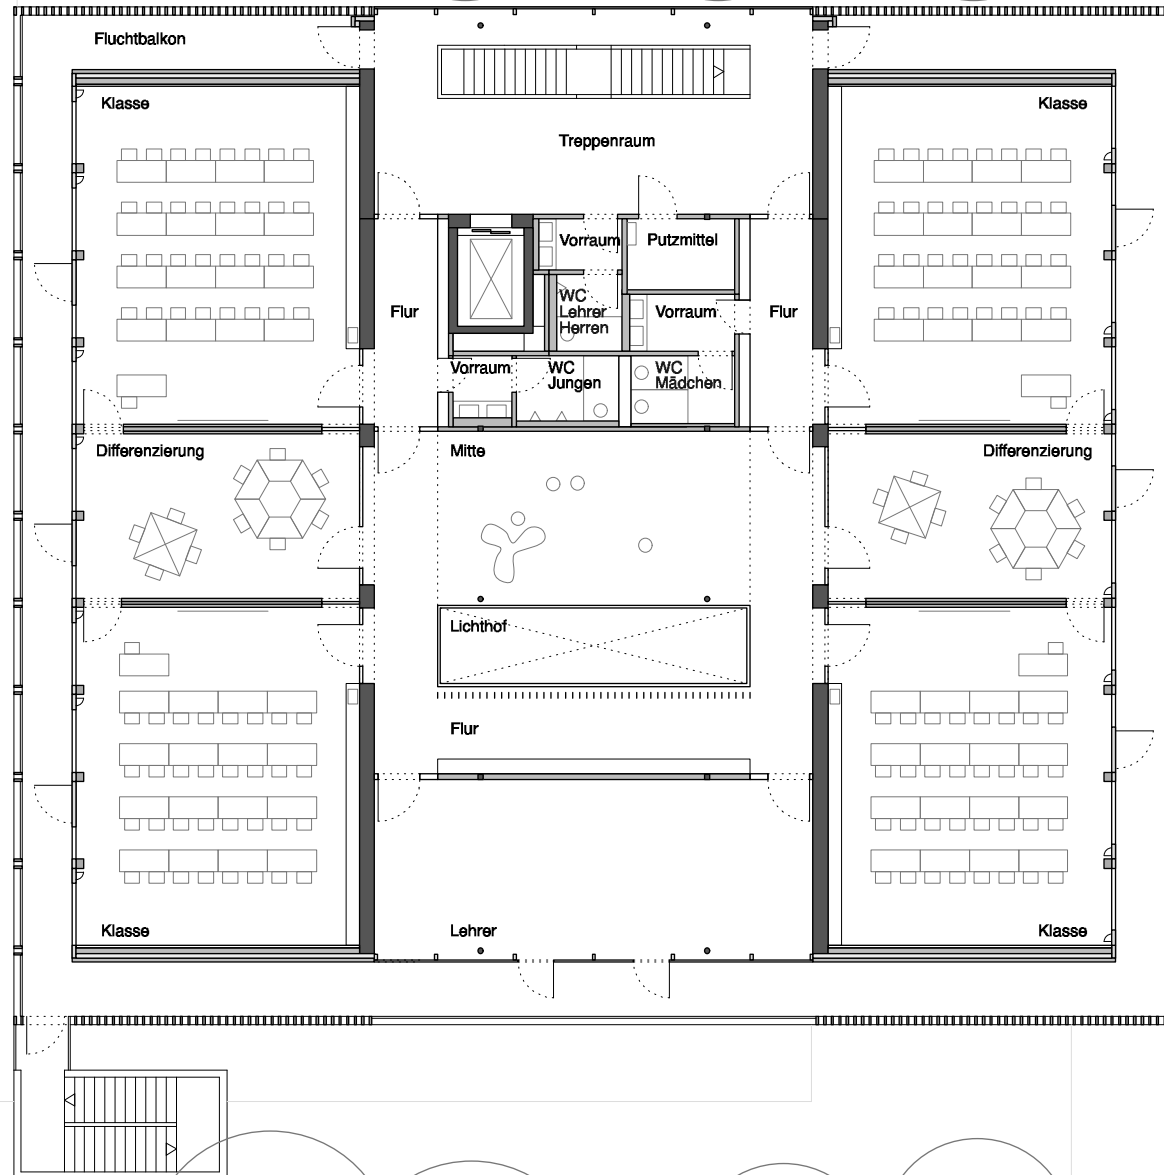

Schule

Schule

Sporthalle

Fachklassen

Neubau Mensa
mit Schulbereich

Begrünung + PV

Lageplan

Schule

Schule

Neugestaltung
Pausenbereich
nach Sanierung

Sporthalle

Fachklassen

Neubau Mensa
mit Schulbereich

Neugestaltung
Pausenbereich

Begrünung + PV

Lageplan

Grundriss Untergeschoss

Grundriss Erdgeschoss

Grundriss 1. Obergeschoss

Grundriss 2. Obergeschoss

Schnitt (Ansicht Nord)

Ansicht West

Ansicht Ost

Ansicht Nord

Ansicht Süd