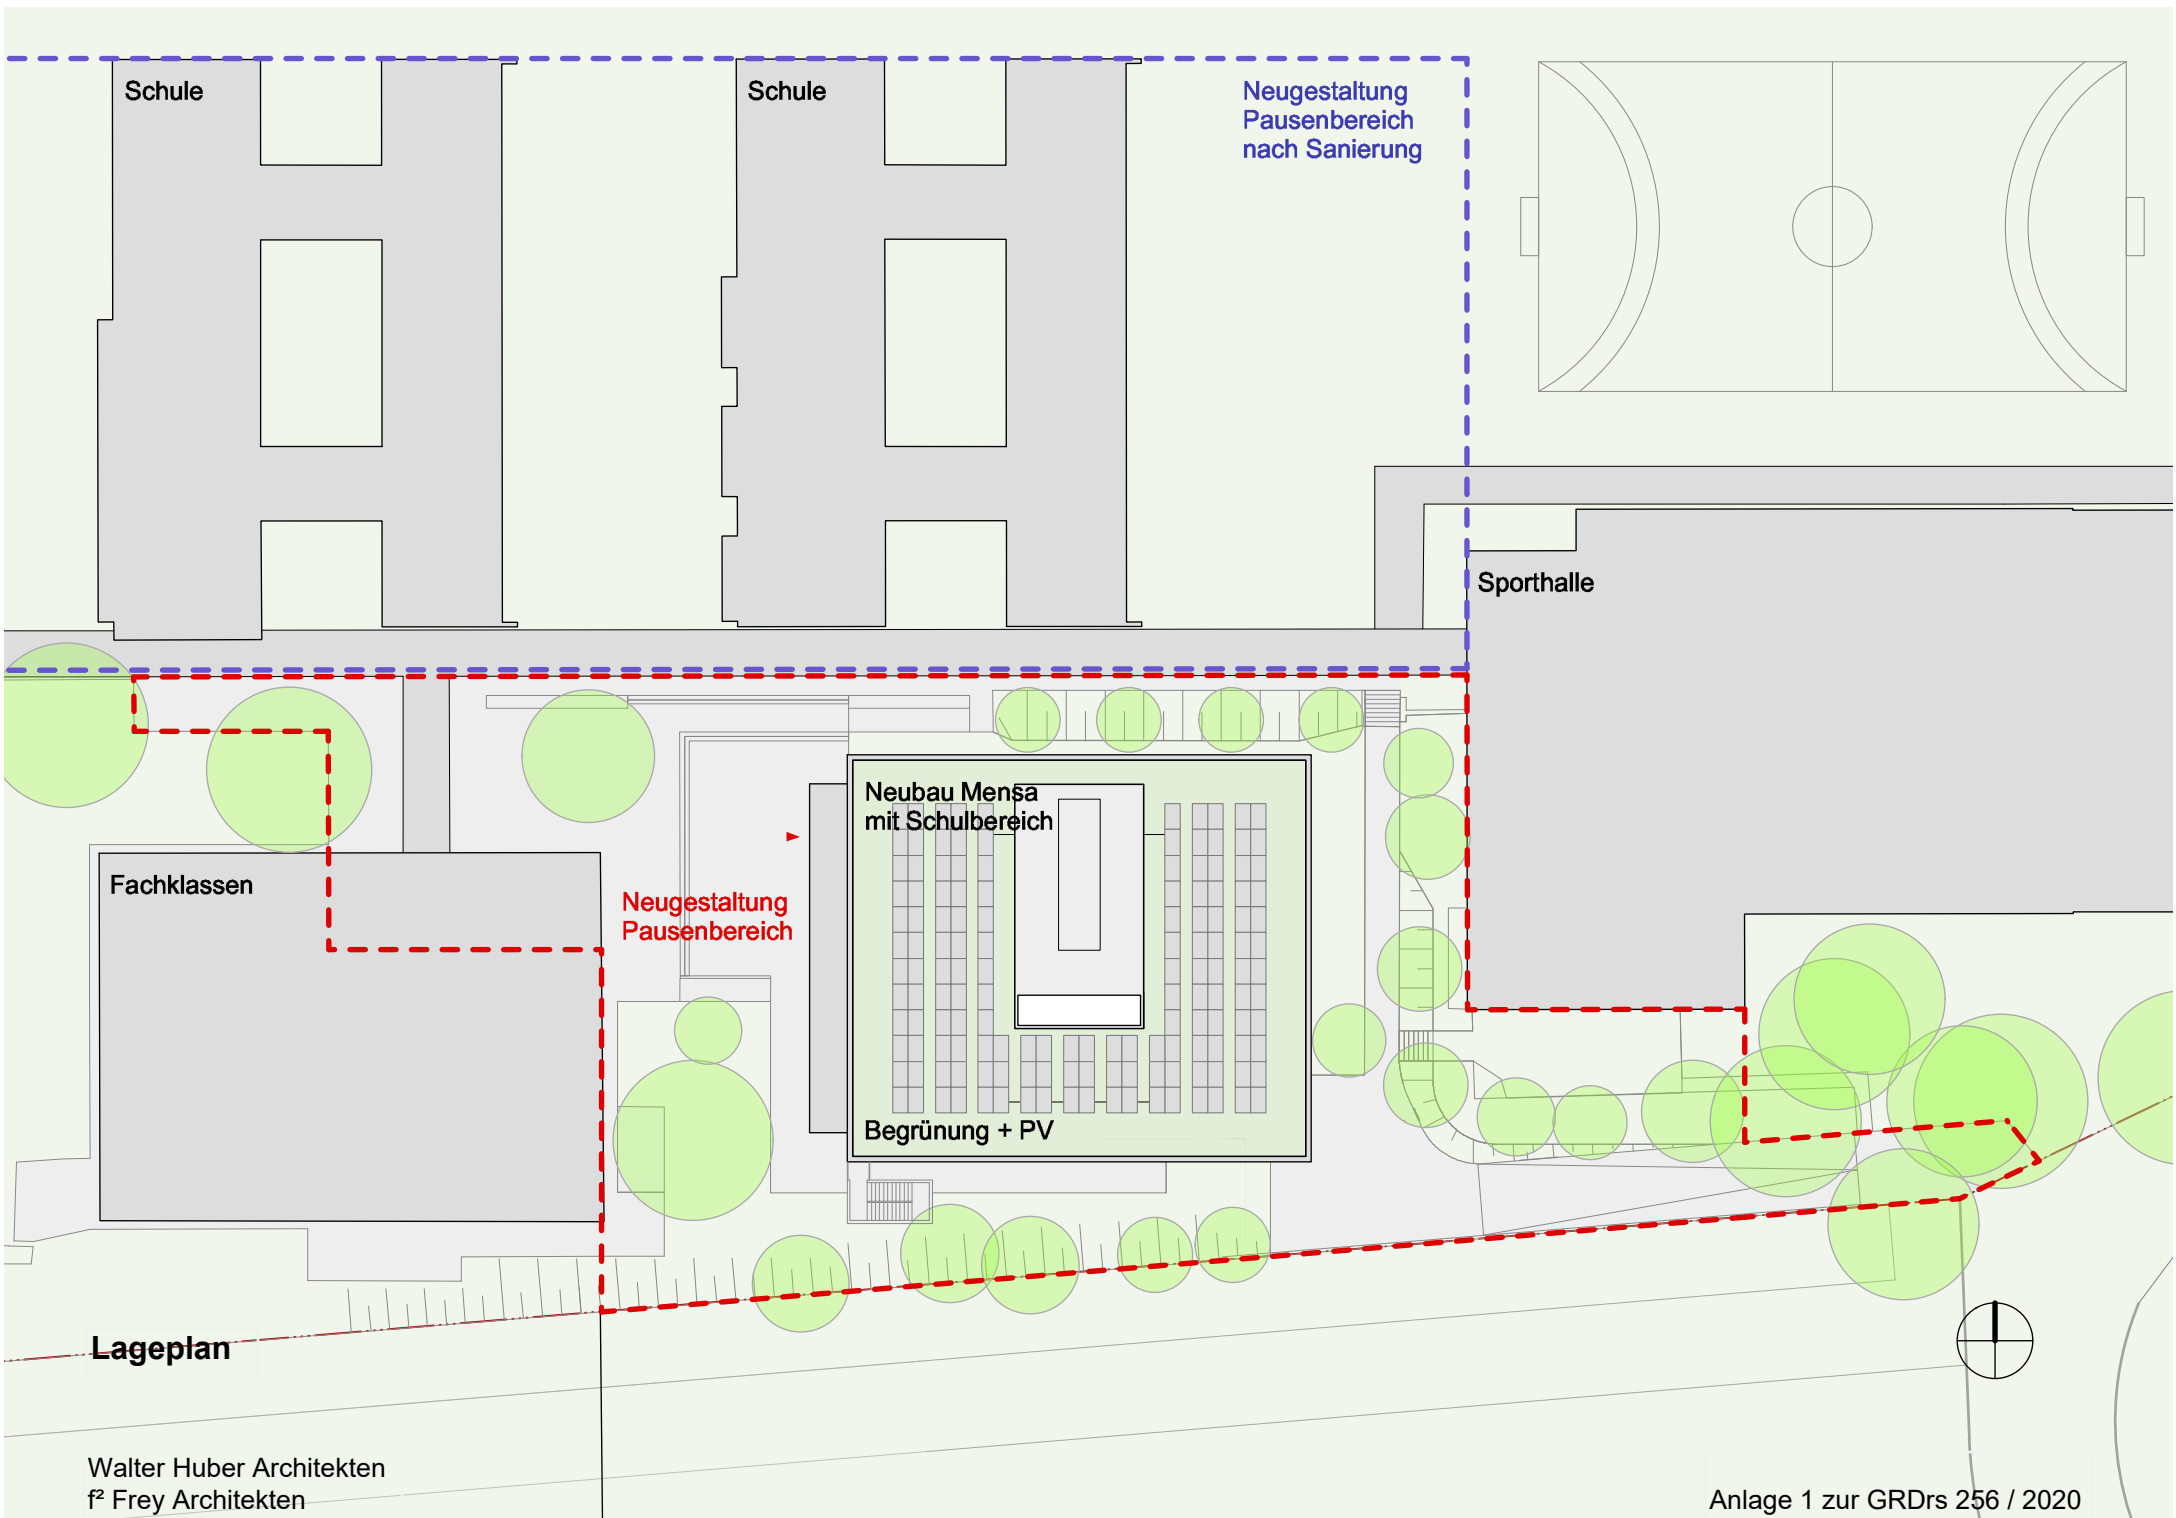

Schule

Schule

Sporthalle

Fachklassen

Neubau Mensa
mit Schulbereich

Begrünung + PV

Lageplan

Schule

Schule

Neugestaltung
Pausenbereich
nach Sanierung

Sporthalle

Fachklassen

Neubau Mensa
mit Schulbereich

Neugestaltung
Pausenbereich

Begrünung + PV

Lageplan

Grundriss Untergeschoss

Grundriss Erdgeschoss

Grundriss 1. Obergeschoss

Grundriss 2. Obergeschoss

Schnitt (Ansicht Nord)

Ansicht West

Ansicht Ost

Ansicht Nord

Ansicht Süd