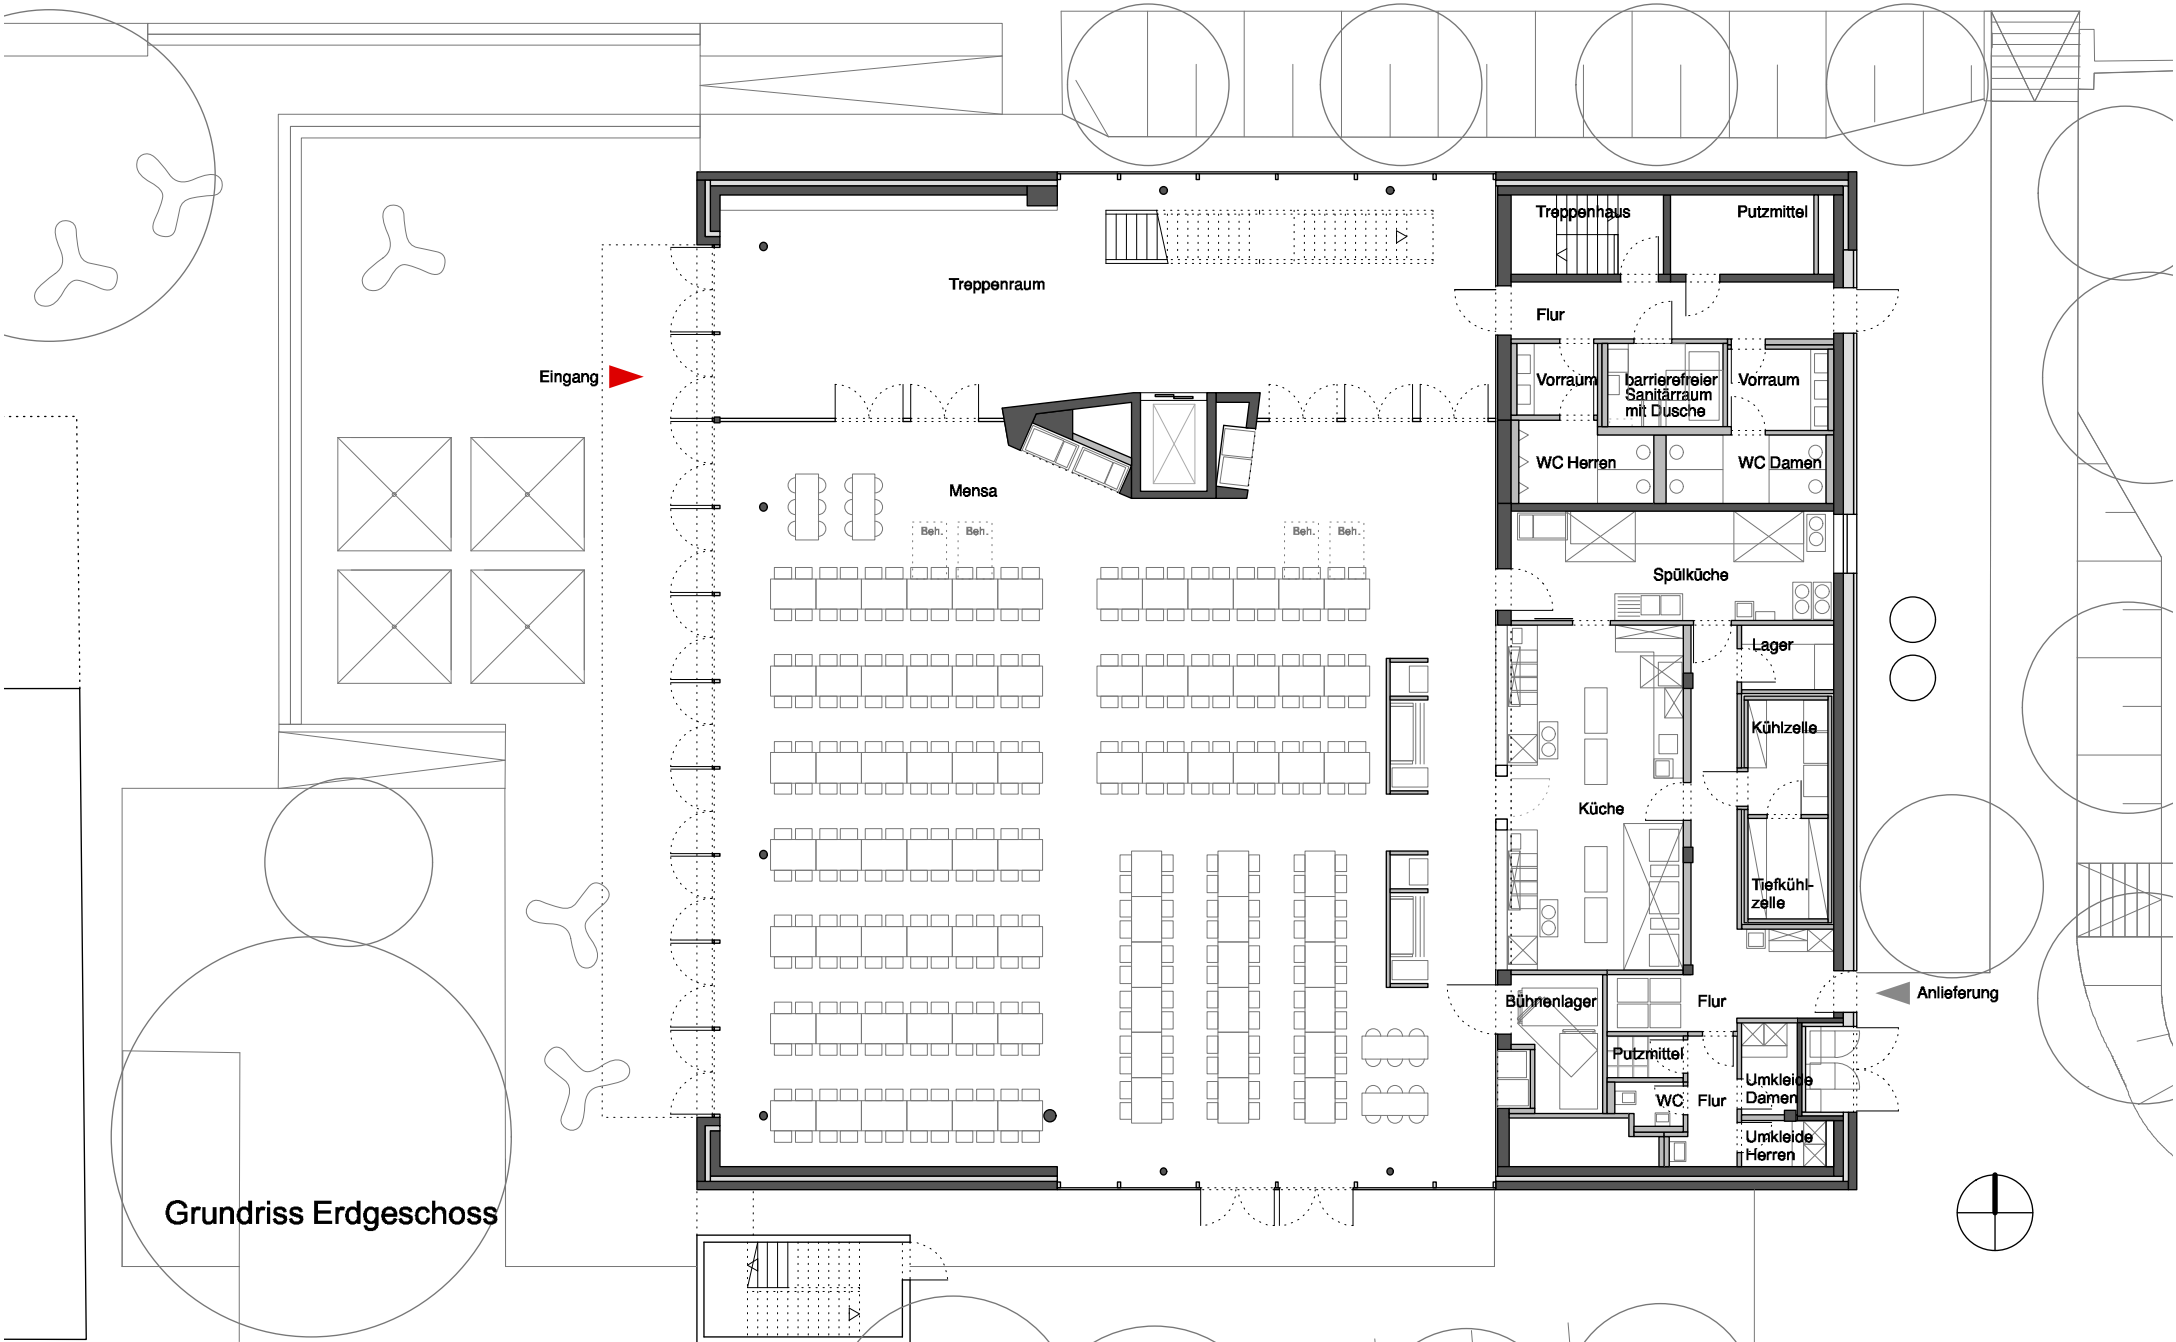

Schule

Schule

Sporthalle

Fachklassen

Neubau Mensa
mit Schulbereich

Begrünung + PV

Lageplan

Schule

Schule

Neugestaltung
Pausenbereich
nach Sanierung

Sporthalle

Fachklassen

Neubau Mensa
mit Schulbereich

Neugestaltung
Pausenbereich

Begrünung + PV

Lageplan

Grundriss Untergeschoss

Grundriss Erdgeschoss

Grundriss 1. Obergeschoss

Grundriss 2. Obergeschoss

Schnitt (Ansicht Nord)

Ansicht West

Ansicht Ost

Ansicht Nord

Ansicht Süd