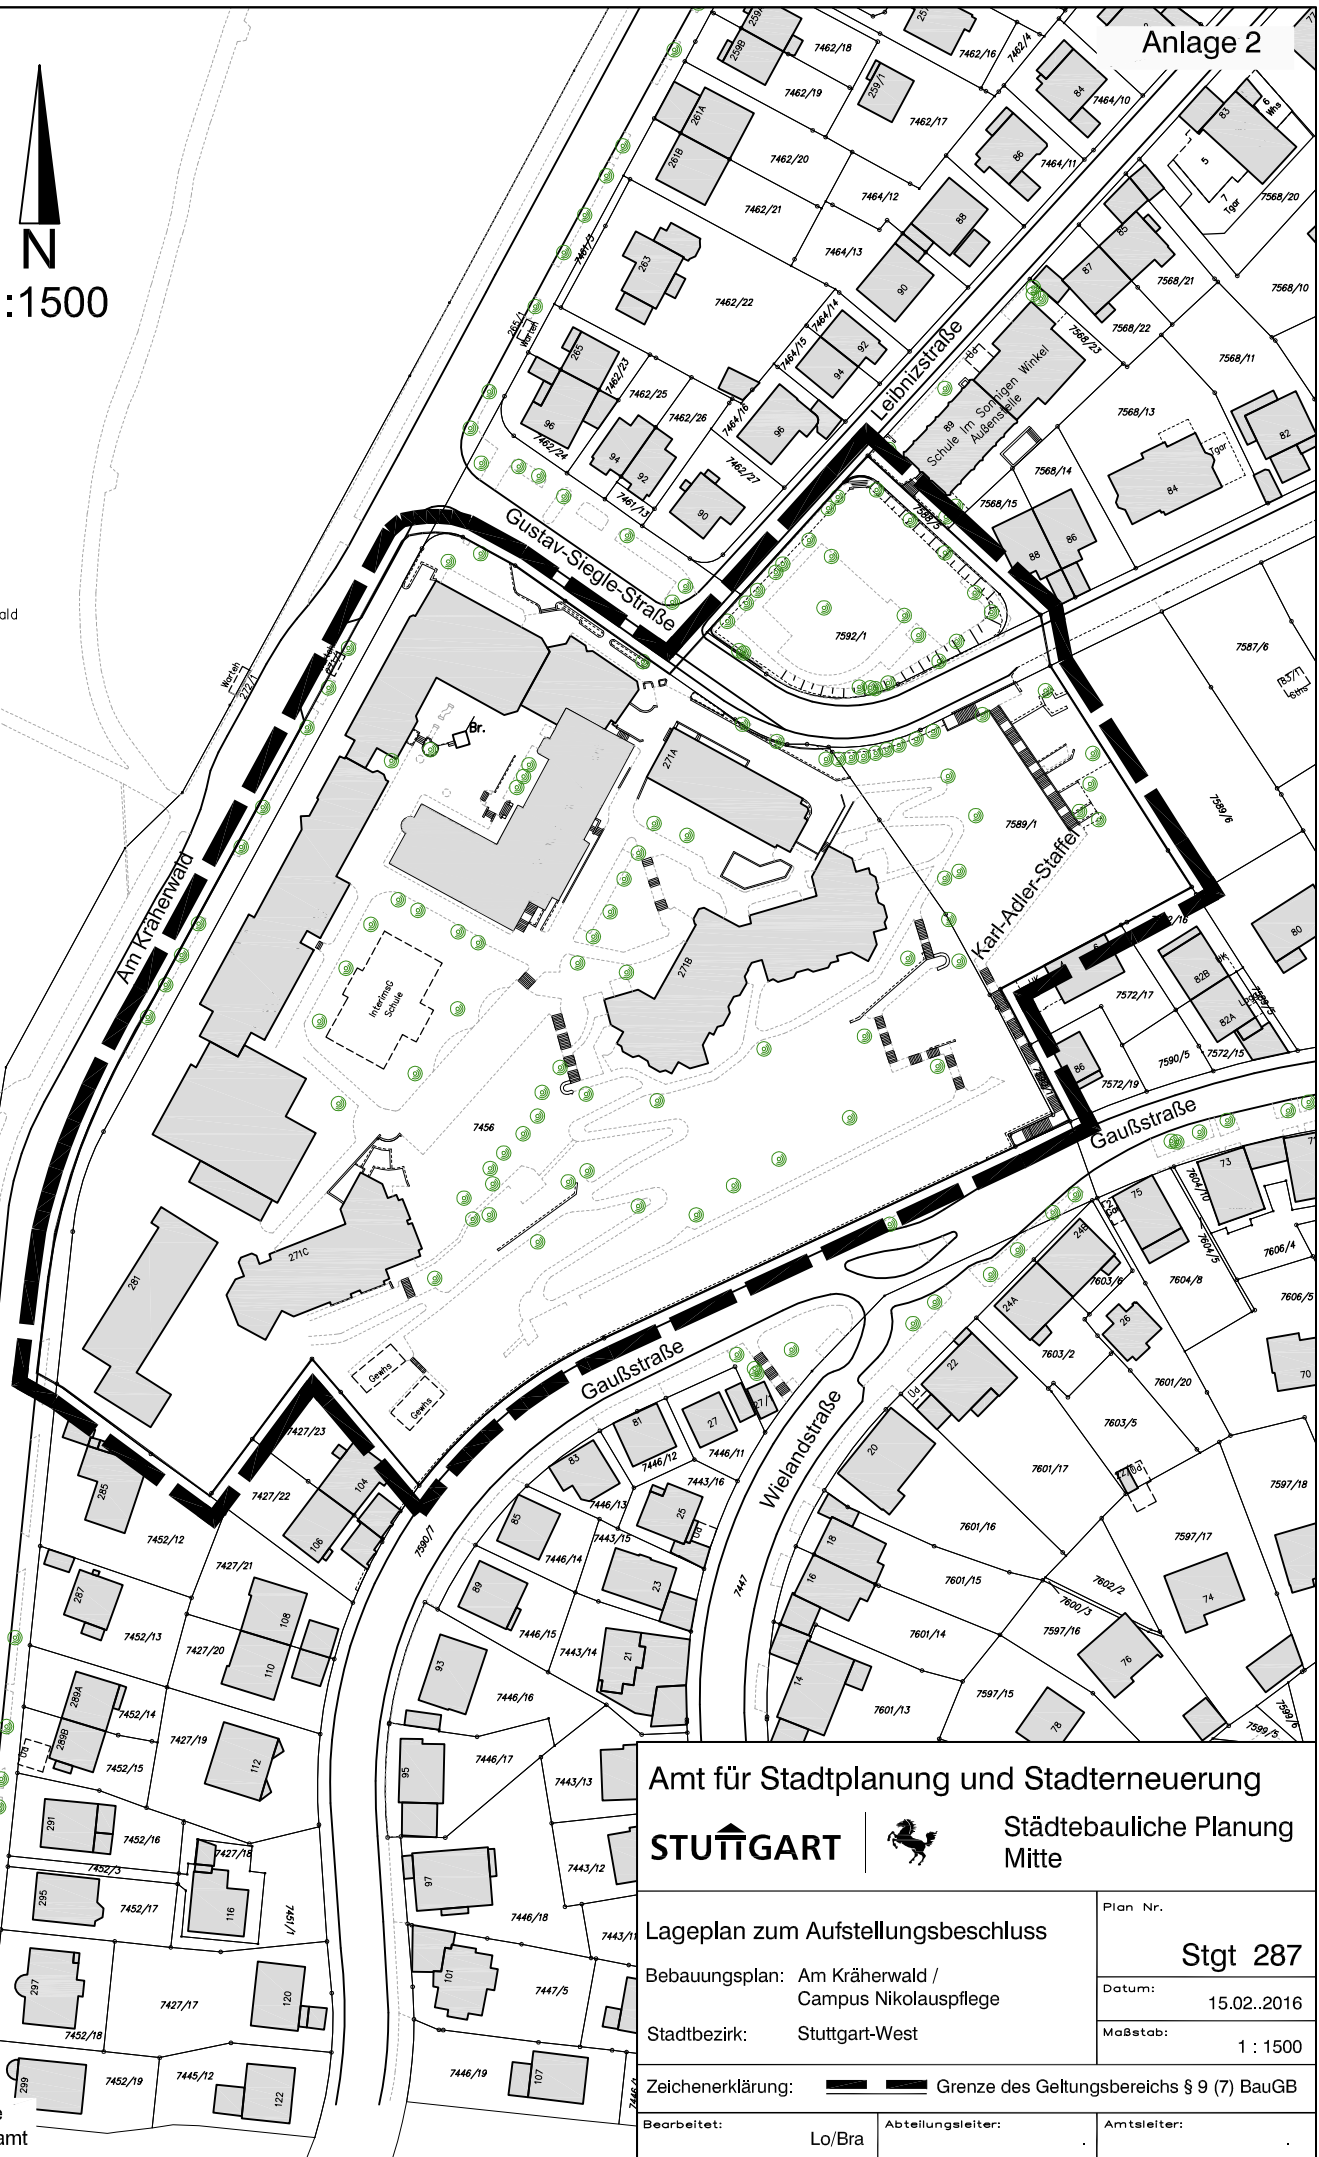

N
M 1:1500

Anlage 2

Kräherwald

Kartengrundlage
Stadmessungsamt

Amt für Stadtplanung und Stadterneuerung
STUTTGART  Städtebauliche Planung
Mitte

Lageplan zum Aufstellungsbeschluss
Bebauungsplan: Am Kräherwald /
Campus Nikolauspfele
Stadtbezirk: Stuttgart-West

Plan Nr.	Stgt 287
Datum:	15.02..2016
Maßstab:	1 : 1500

Zeichenerklärung:  Grenze des Geltungsbereichs § 9 (7) BauGB

Bearbeitet:	Lo/Bra	Abteilungsleiter:		Amtsleiter:	
-------------	--------	-------------------	--	-------------	--