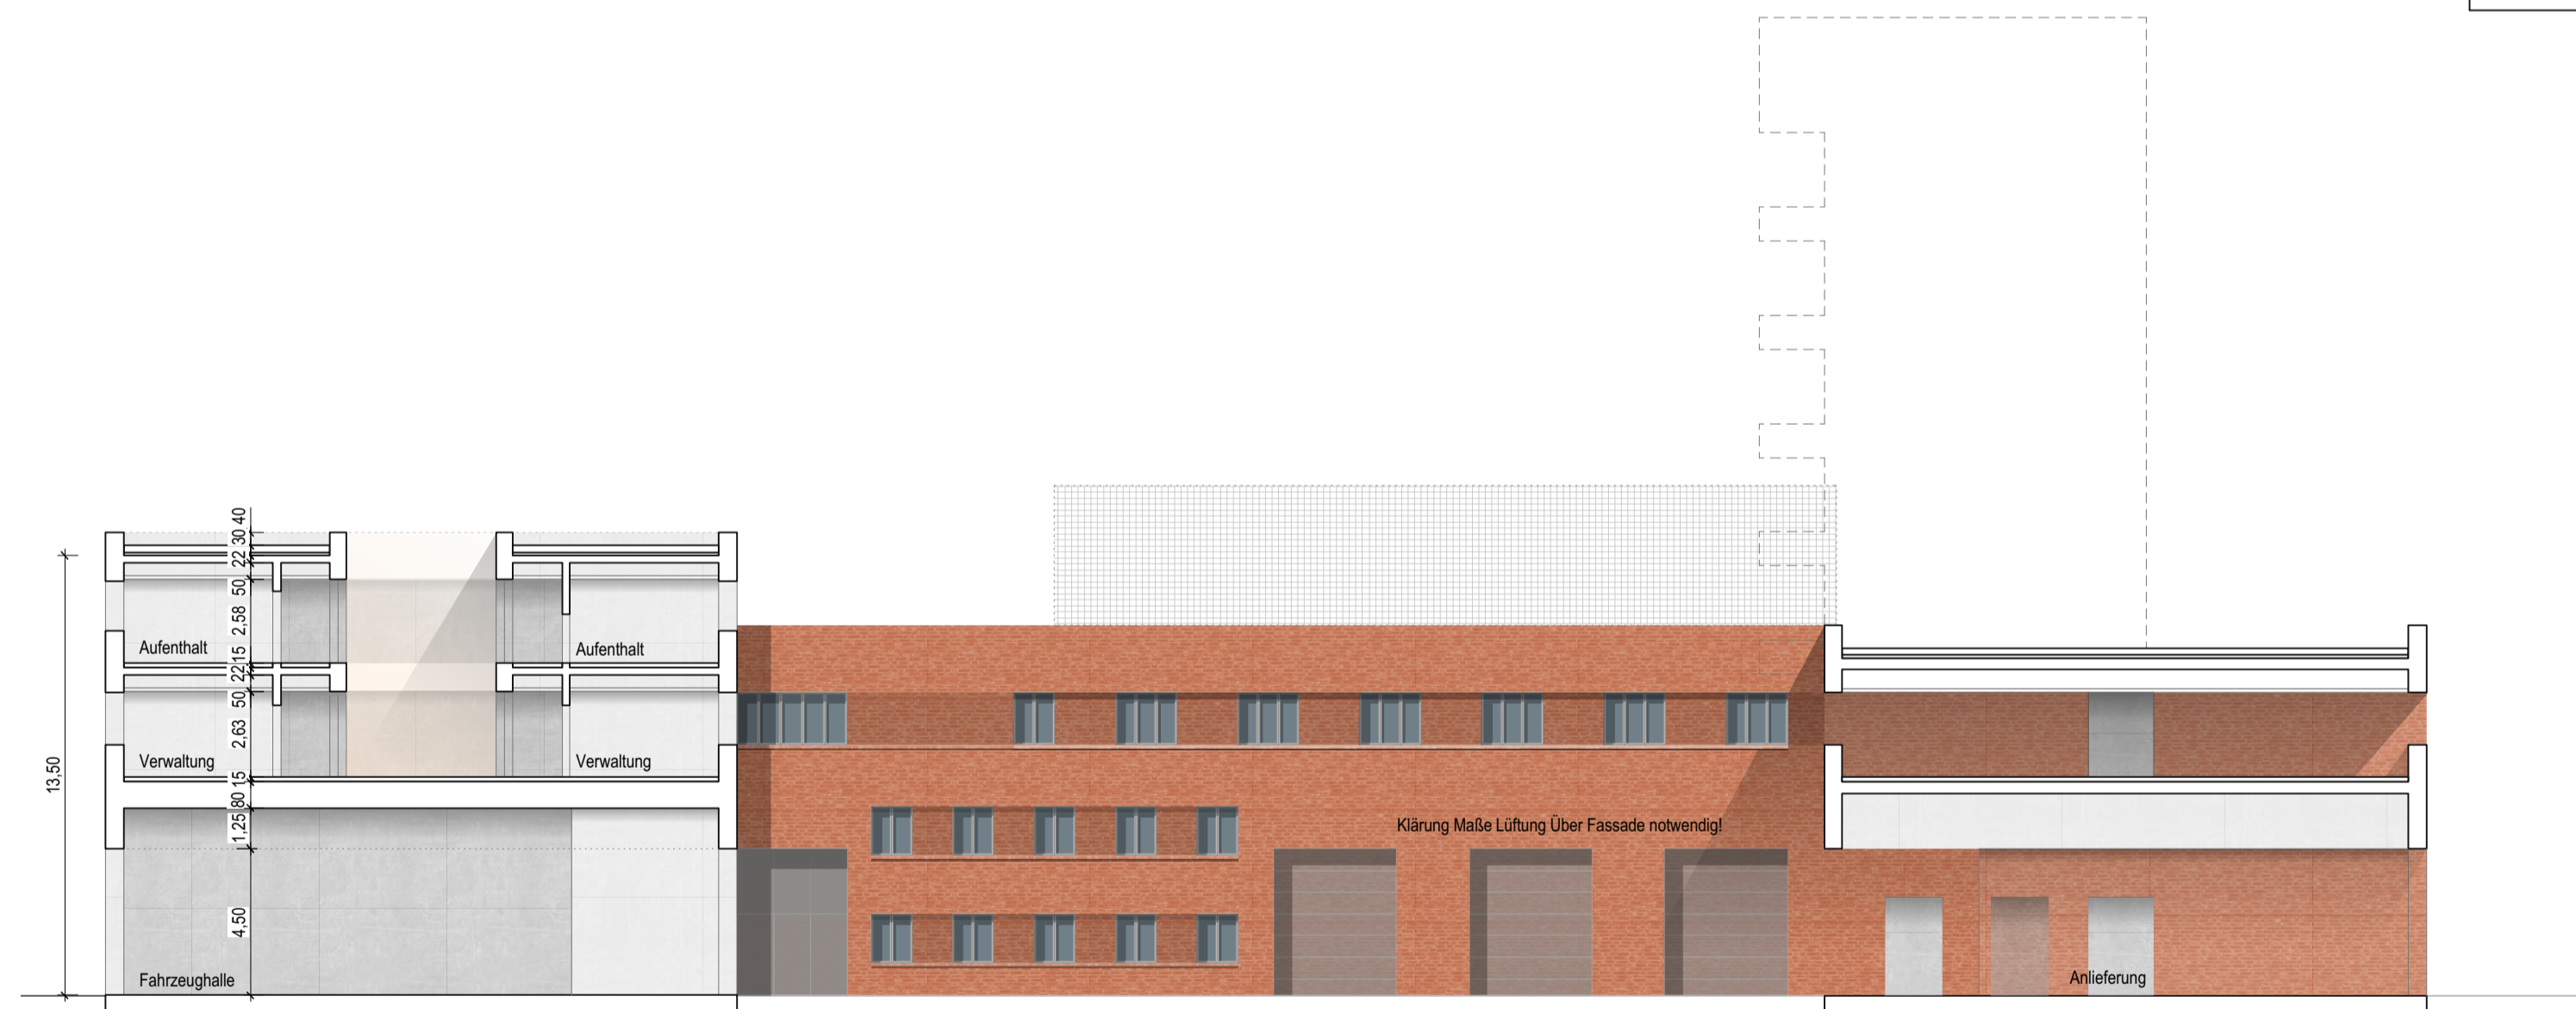

Sigmaringer Straße

ERDGESCHOSS

Sigmaringer Straße

PARKDECK mit 54 Stellplätzen

VERWALTUNG

SPORT
RÄUME

LANDES
FEUERWEHR
VERBAND

RUHEBEREICH

Sigmaringer Straße

42.39°

Sigmaringer Straße

DACHAUF SICHT

UG Bauteil C

UG Bauteil A/D

Sigmaringer Straße - Ansicht Süd

Stichstrasse - Ansicht Ost

Ansicht West

Ansicht Nord

ANSICHTEN AUSSEN

Süden - Bauteil C

Osten - Bauteil D

Westen - Bauteil B

Norden - Bauteil A

ANSICHTEN INNEN