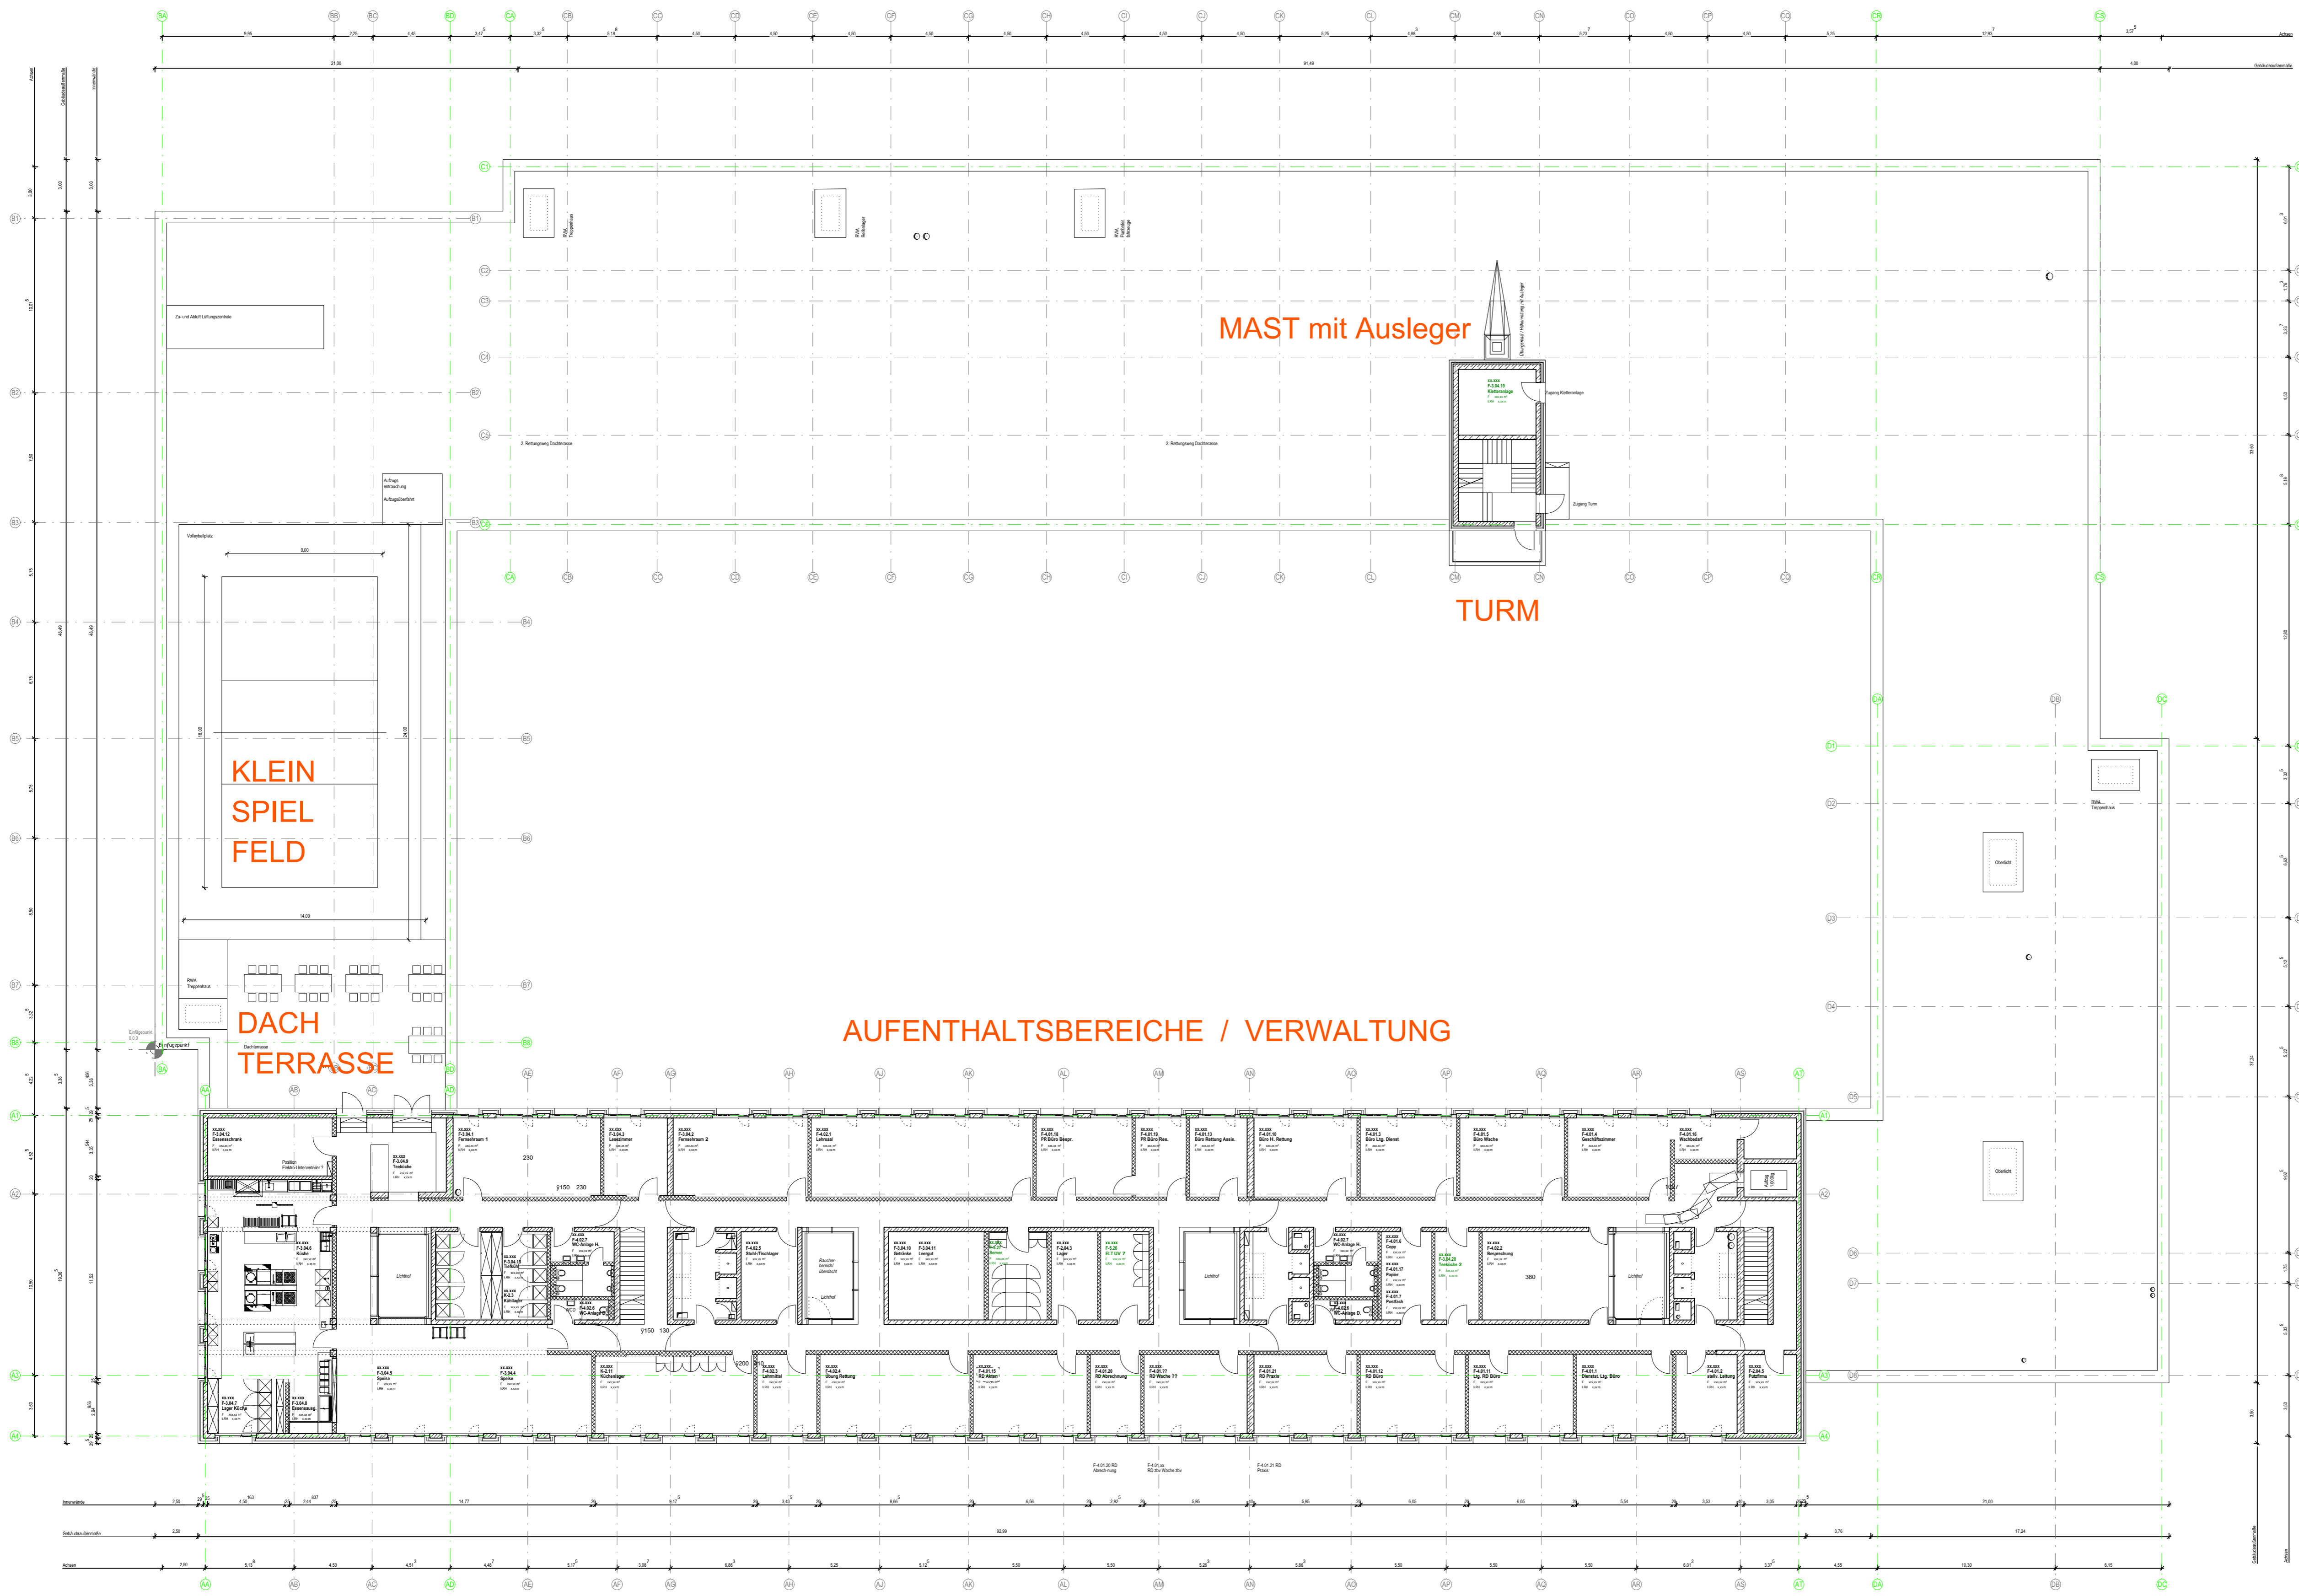

Sigmaringer Straße

ERDGESCHOSS

Sigmaringer Straße

PARKDECK mit 54 Stellplätzen

VERWALTUNG

SPORT
RÄUME

LANDES
FEUERWEHR
VERBAND

RUHEBEREICH

Sigmaringer Straße

42.39°

Sigmaringer Straße

DACHAUF SICHT

UG Bauteil C

UG Bauteil A/D

Sigmaringer Straße - Ansicht Süd

Stichstrasse - Ansicht Ost

Ansicht West

Ansicht Nord

ANSICHTEN AUSSEN

Süden - Bauteil C

Osten - Bauteil D

Westen - Bauteil B

Norden - Bauteil A

ANSICHTEN INNEN