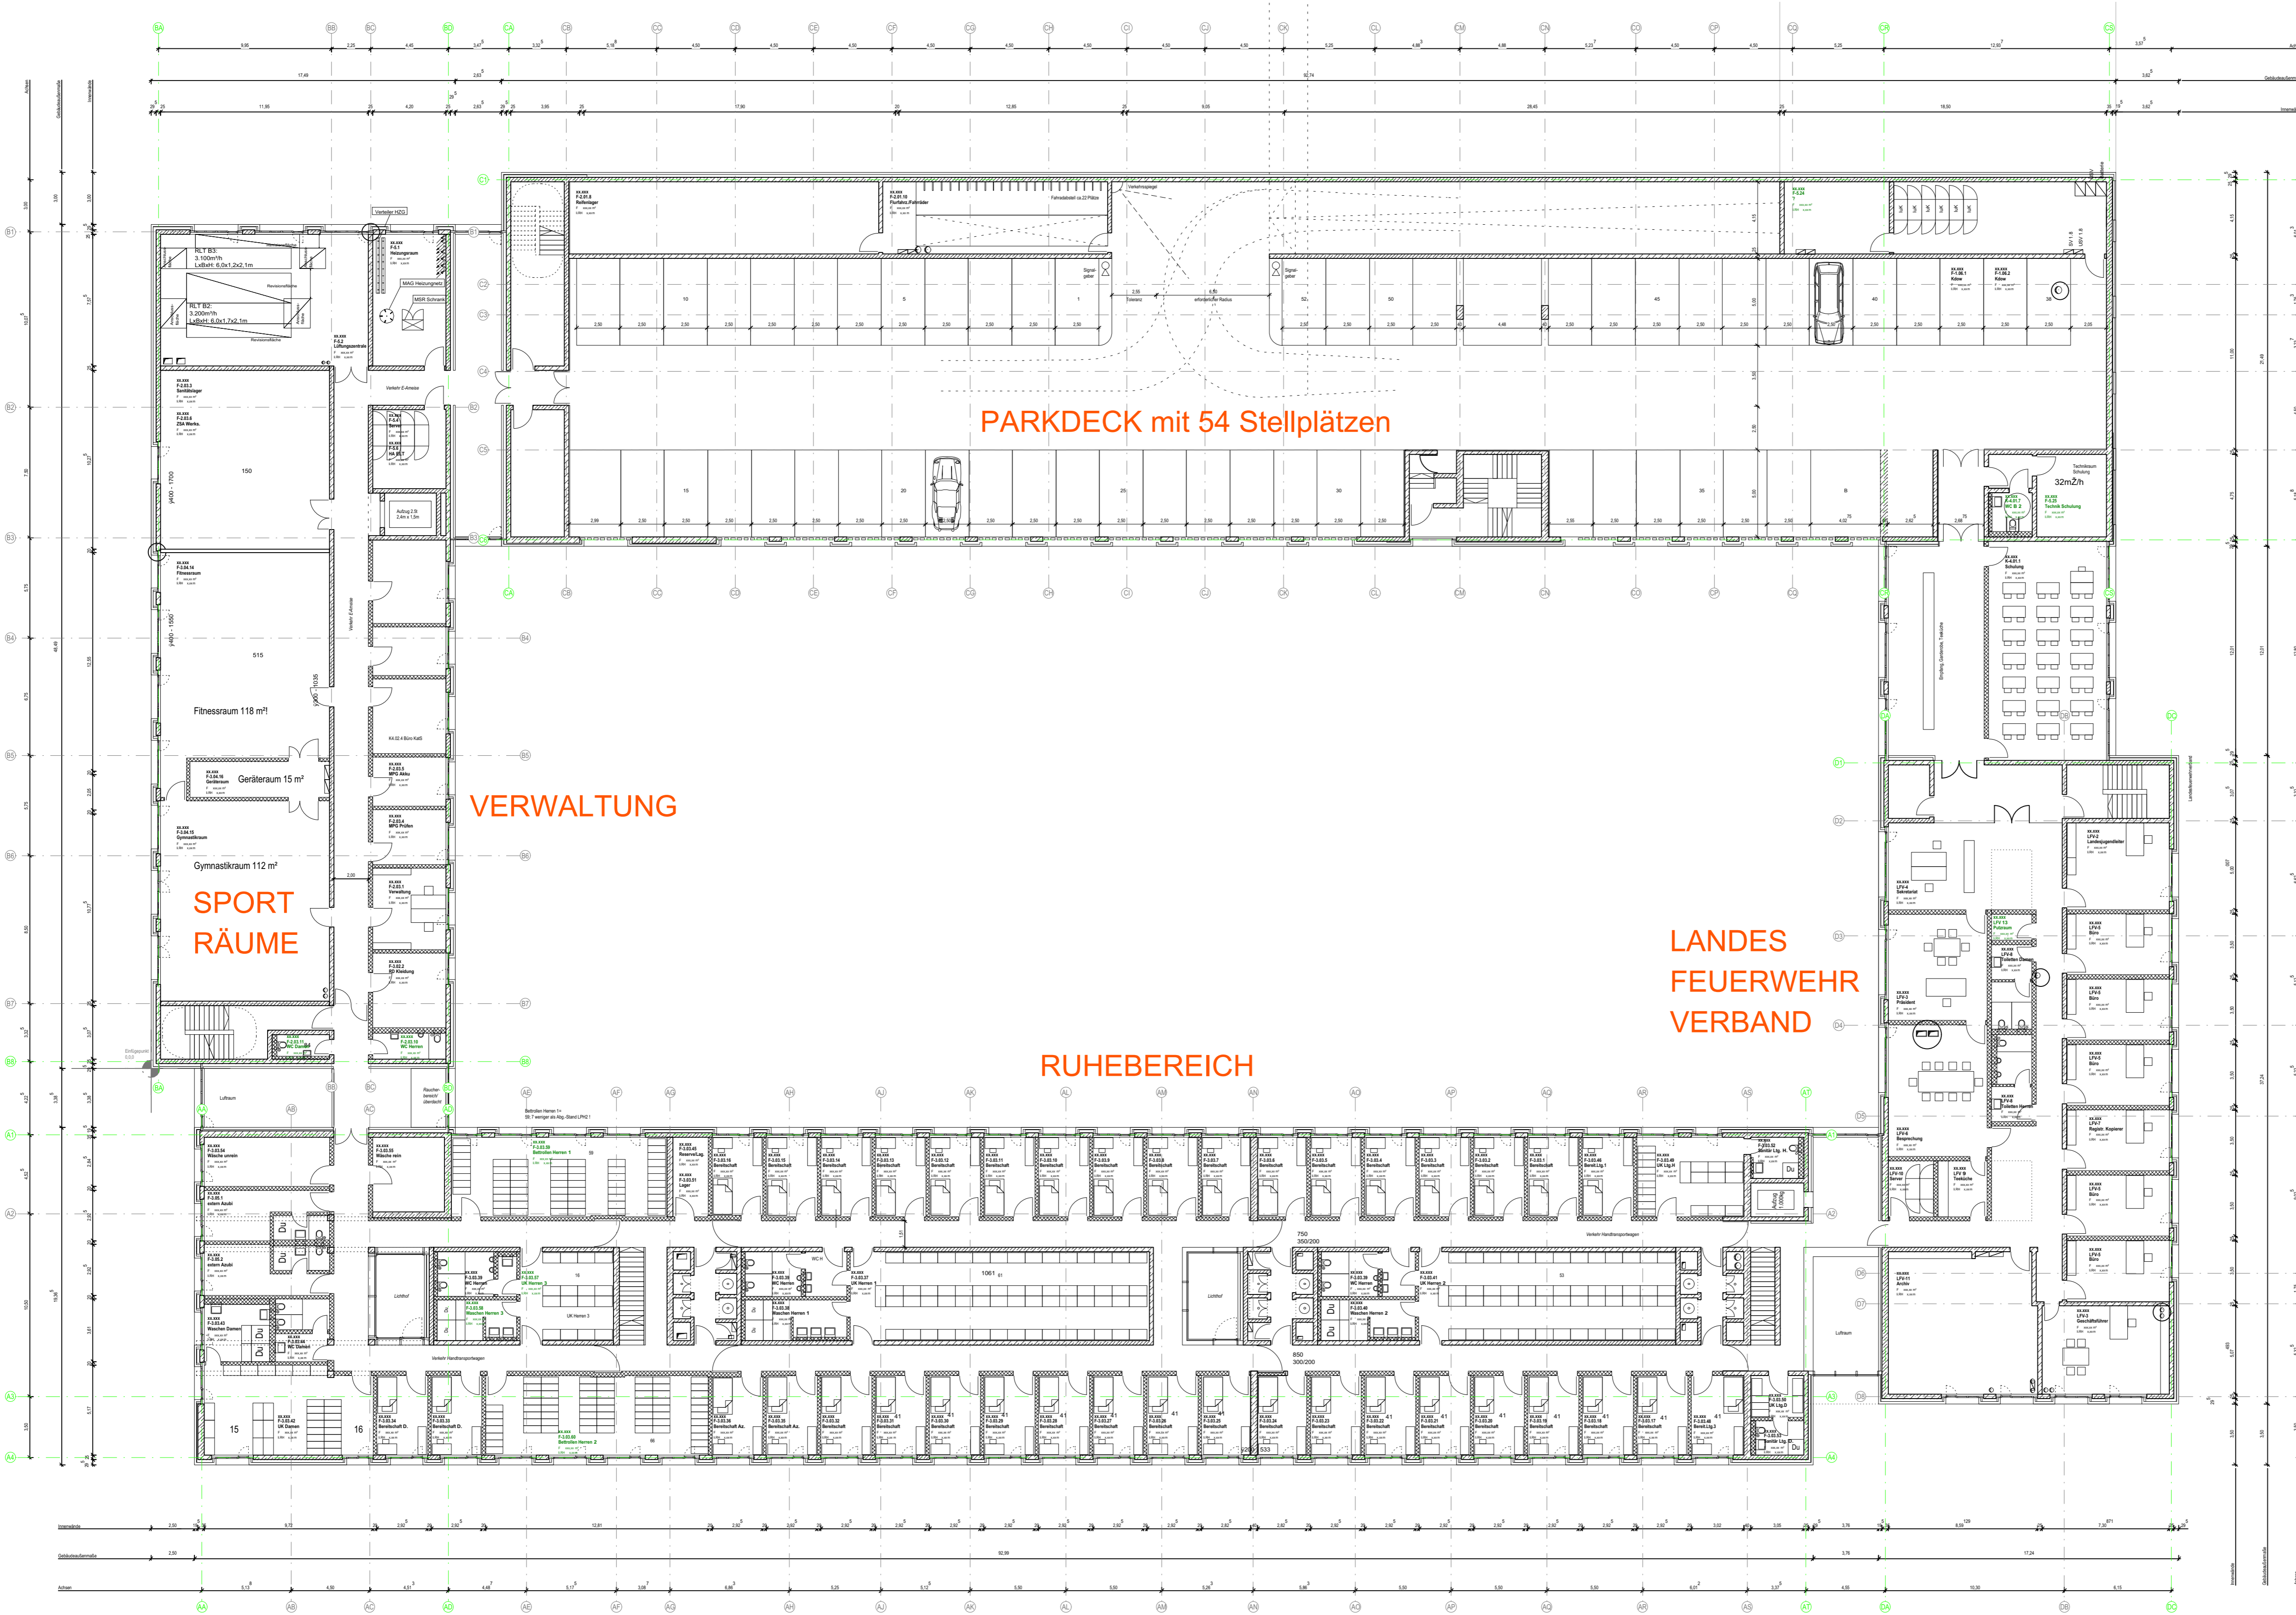

Sigmaringer Straße

ERDGESCHOSS

Sigmaringer Straße

PARKDECK mit 54 Stellplätzen

VERWALTUNG

SPORT
RÄUME

LANDES
FEUERWEHR
VERBAND

RUHEBEREICH

Sigmaringer Straße

42.39°

Sigmaringer Straße

DACHAUF SICHT

UG Bauteil C

UG Bauteil A/D

Sigmaringer Straße - Ansicht Süd

Stichstrasse - Ansicht Ost

Ansicht West

Ansicht Nord

ANSICHTEN AUSSEN

Süden - Bauteil C

Osten - Bauteil D

Westen - Bauteil B

Norden - Bauteil A

ANSICHTEN INNEN