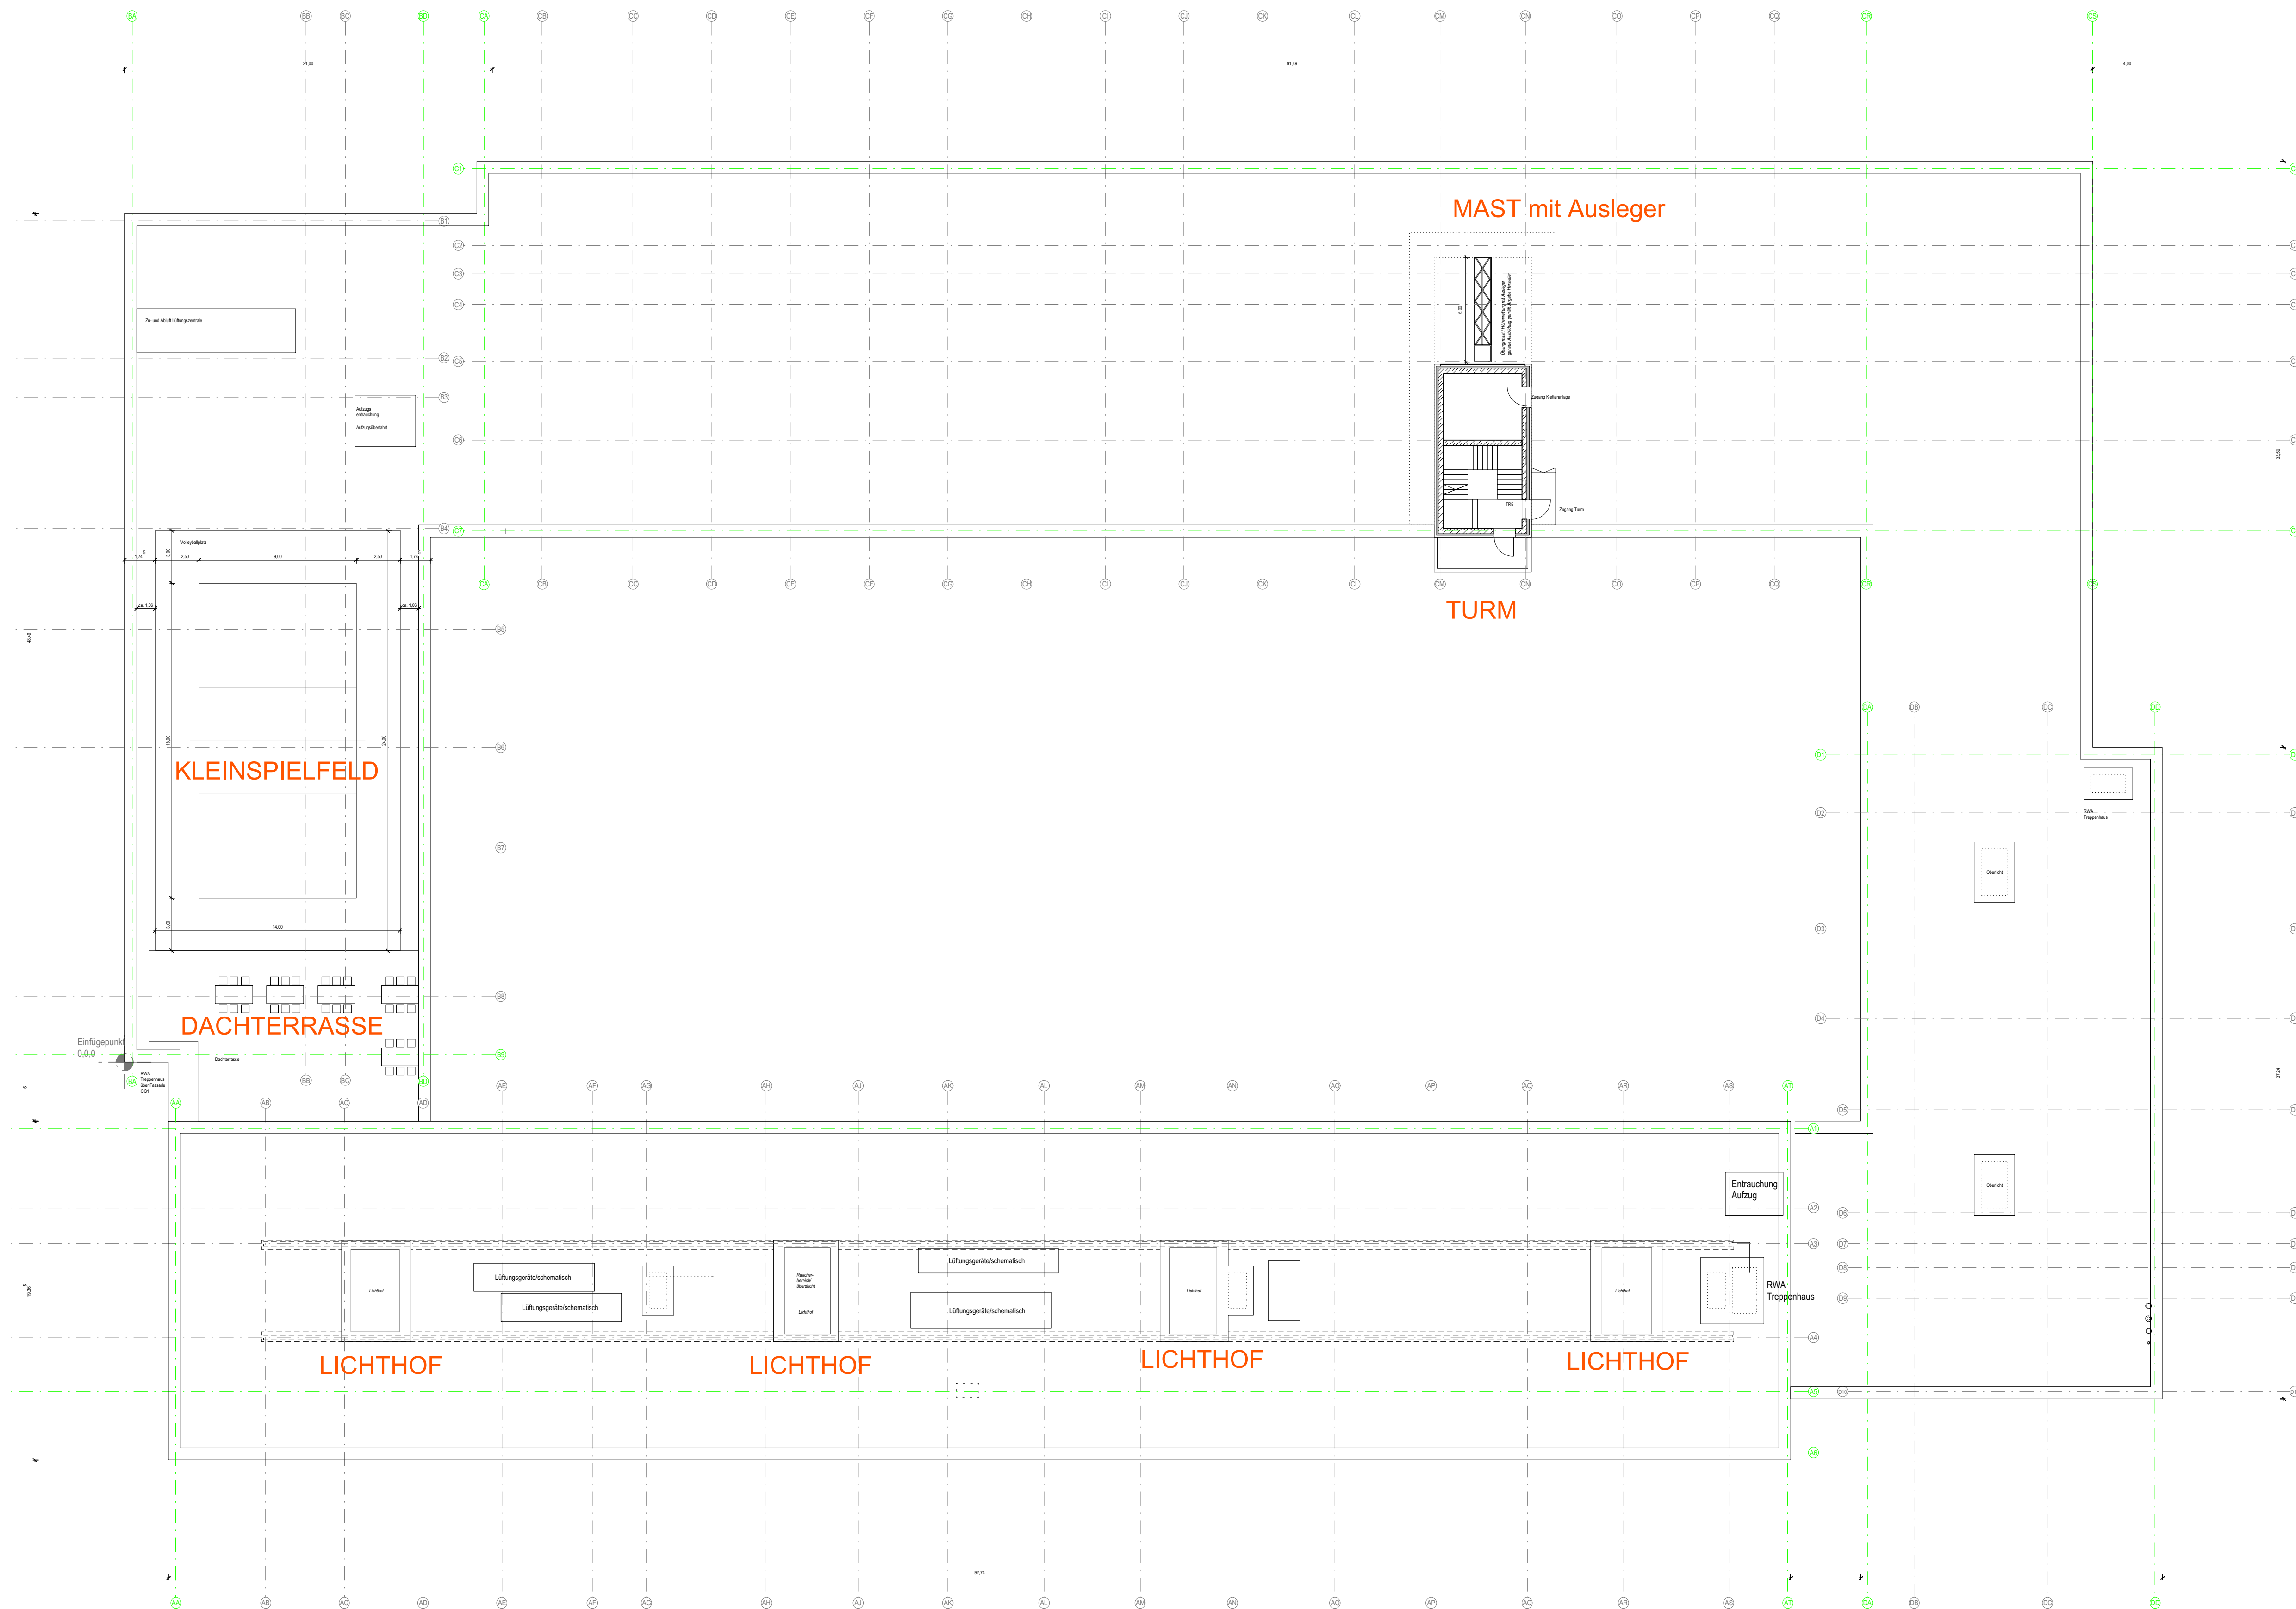

Sigmaringer Straße

ERDGESCHOSS

Sigmaringer Straße

PARKDECK mit 54 Stellplätzen

VERWALTUNG

SPORT
RÄUME

LANDES
FEUERWEHR
VERBAND

RUHEBEREICH

Sigmaringer Straße

42.39°

Sigmaringer Straße

DACHAUF SICHT

UG Bauteil C

UG Bauteil A/D

Sigmaringer Straße - Ansicht Süd

Stichstrasse - Ansicht Ost

Ansicht West

Ansicht Nord

ANSICHTEN AUSSEN

Süden - Bauteil C

Osten - Bauteil D

Westen - Bauteil B

Norden - Bauteil A

ANSICHTEN INNEN