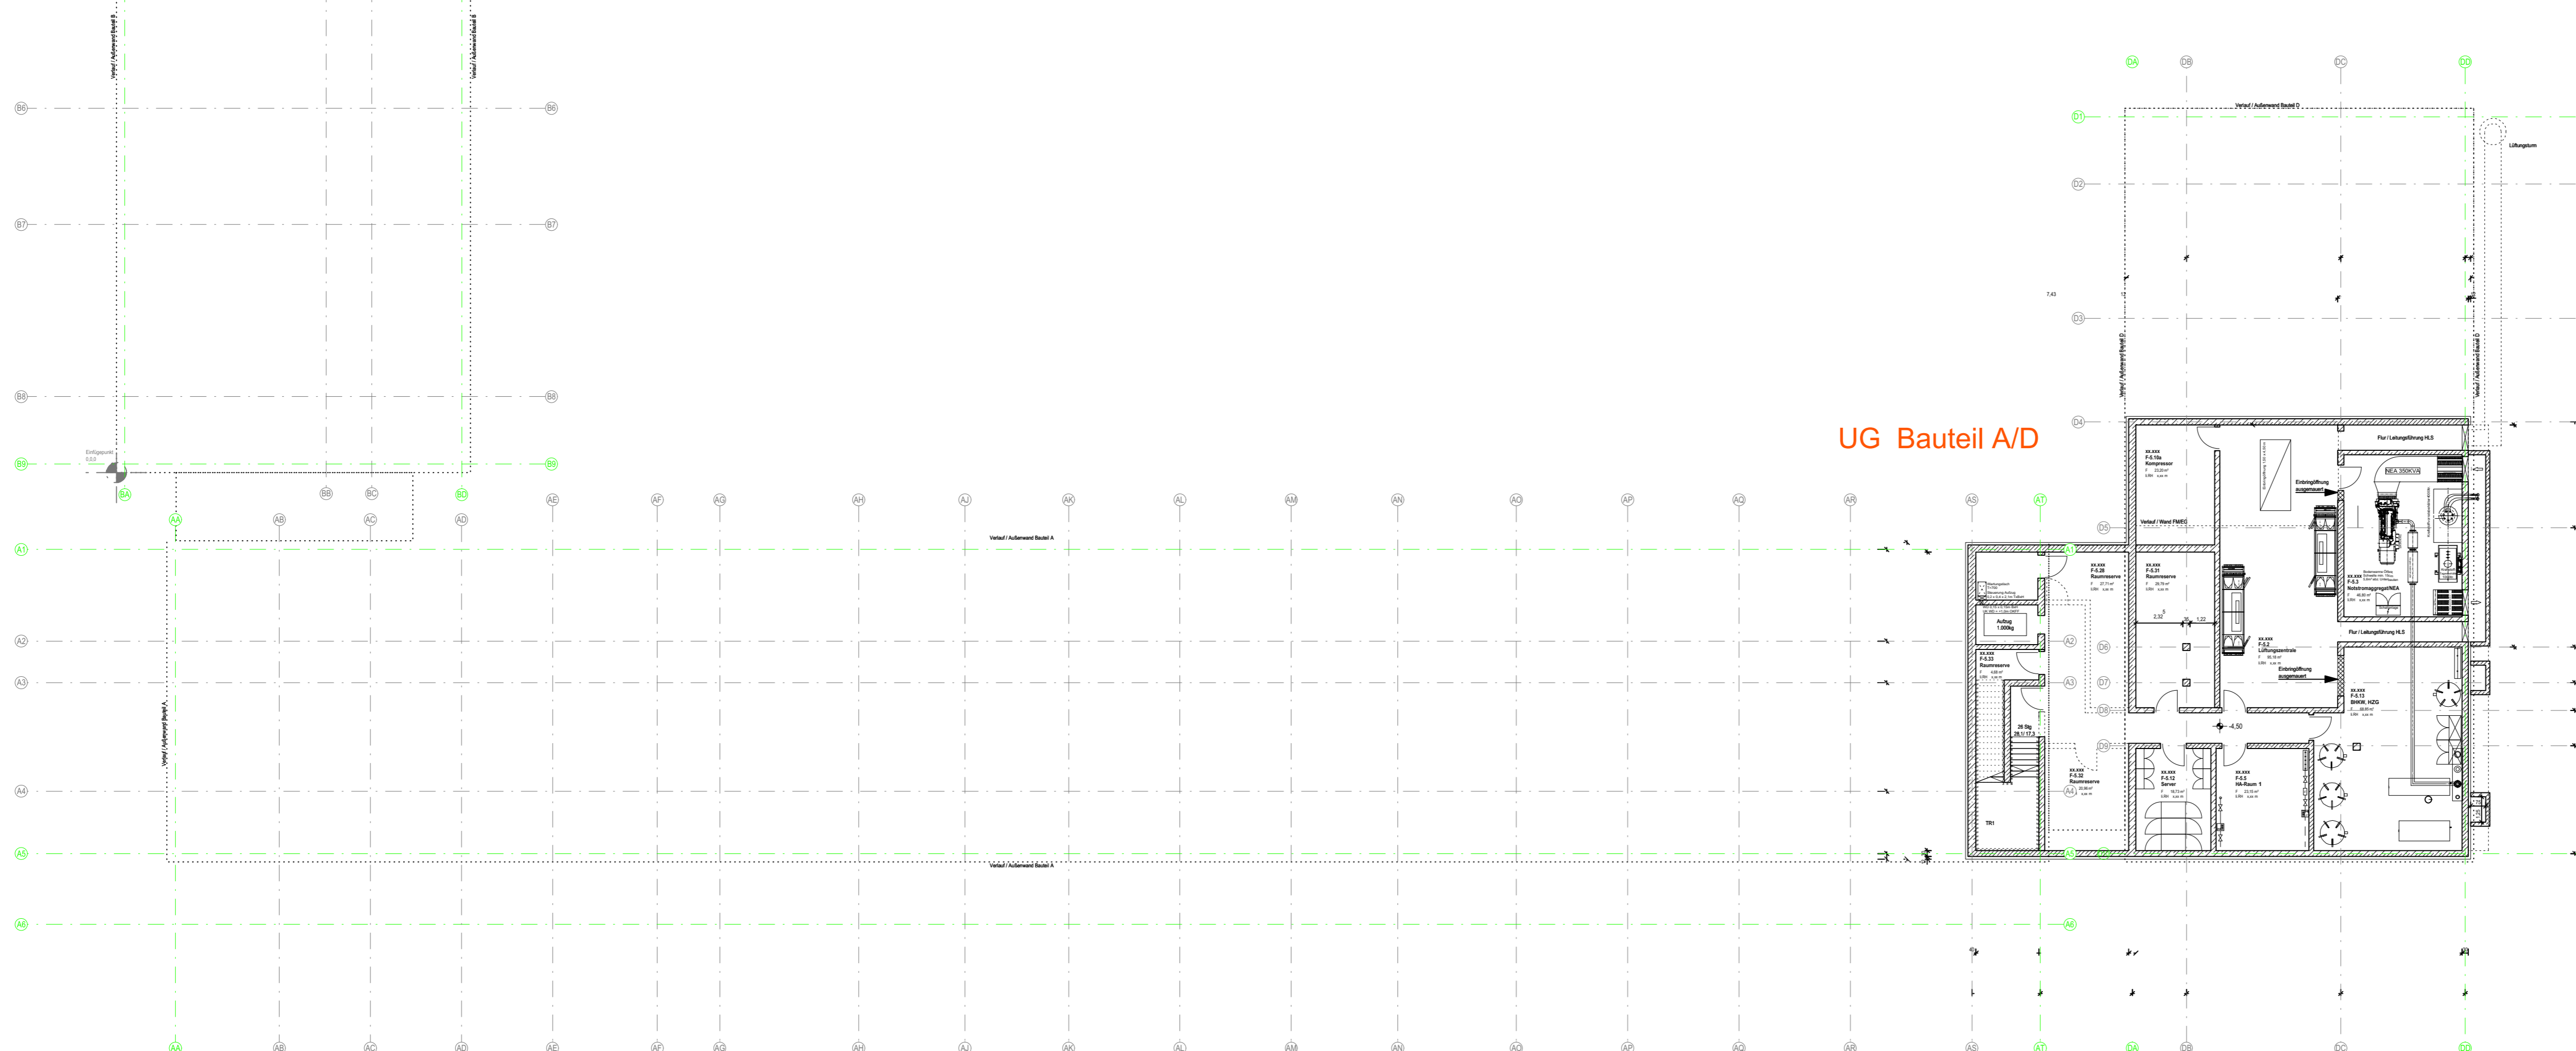

Sigmaringer Straße

ERDGESCHOSS

Sigmaringer Straße

PARKDECK mit 54 Stellplätzen

VERWALTUNG

SPORT
RÄUME

LANDES
FEUERWEHR
VERBAND

RUHEBEREICH

Sigmaringer Straße

42.39°

Sigmaringer Straße

DACHAUF SICHT

UG Bauteil C

UG Bauteil A/D

Sigmaringer Straße - Ansicht Süd

Stichstrasse - Ansicht Ost

Ansicht West

Ansicht Nord

ANSICHTEN AUSSEN

Süden - Bauteil C

Osten - Bauteil D

Westen - Bauteil B

Norden - Bauteil A

ANSICHTEN INNEN