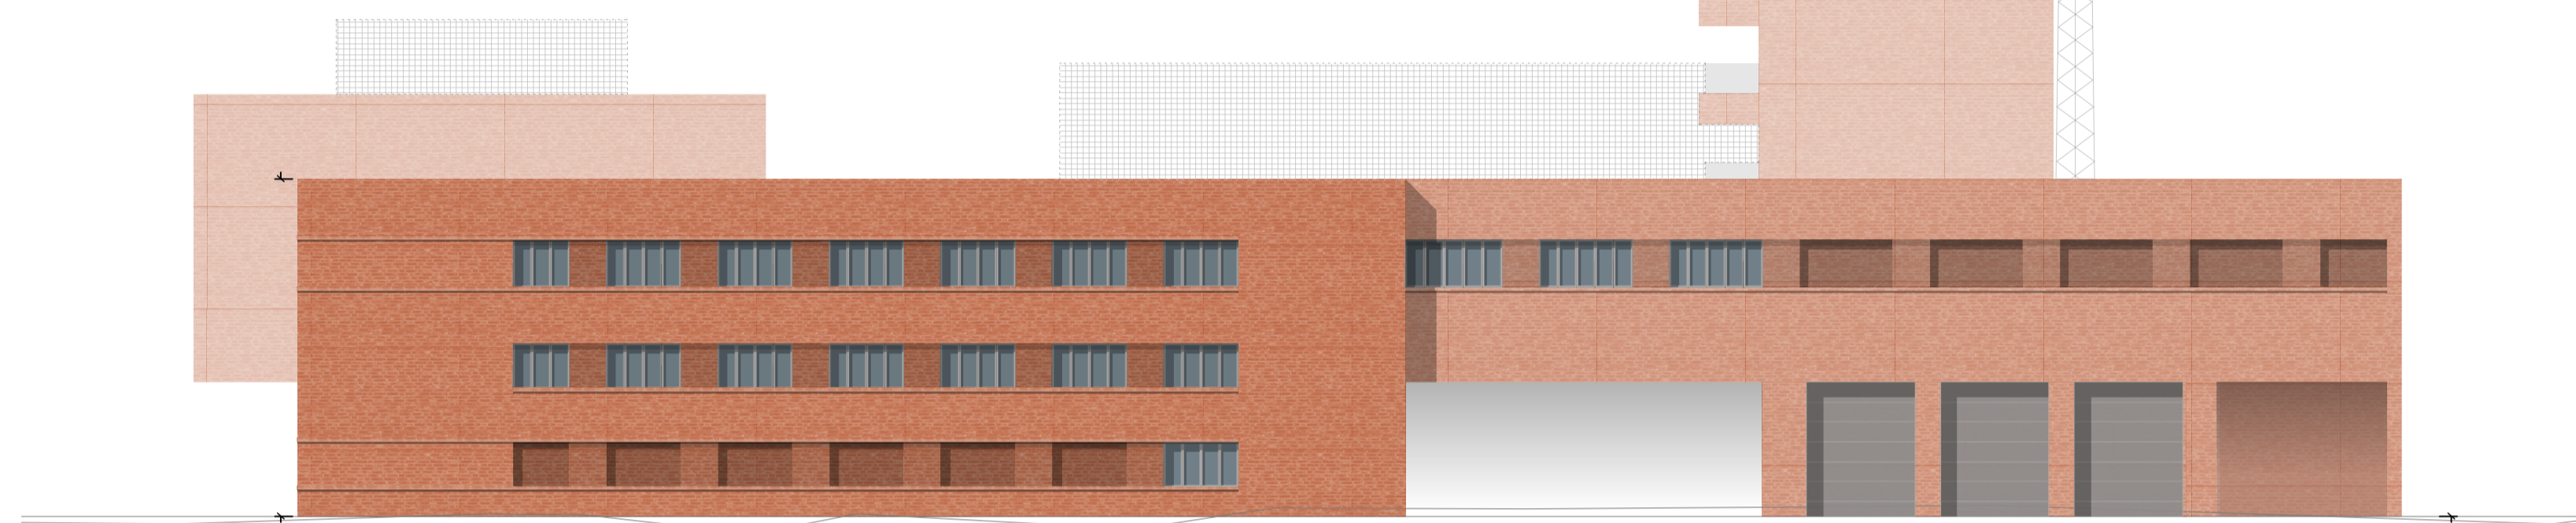

Sigmaringer Straße

ERDGESCHOSS

Sigmaringer Straße

PARKDECK mit 54 Stellplätzen

VERWALTUNG

SPORT
RÄUME

LANDES
FEUERWEHR
VERBAND

RUHEBEREICH

Sigmaringer Straße

42.39°

Sigmaringer Straße

DACHAUF SICHT

UG Bauteil C

UG Bauteil A/D

Sigmaringer Straße - Ansicht Süd

Stichstrasse - Ansicht Ost

Ansicht West

Ansicht Nord

ANSICHTEN AUSSEN

Süden - Bauteil C

Osten - Bauteil D

Westen - Bauteil B

Norden - Bauteil A

ANSICHTEN INNEN