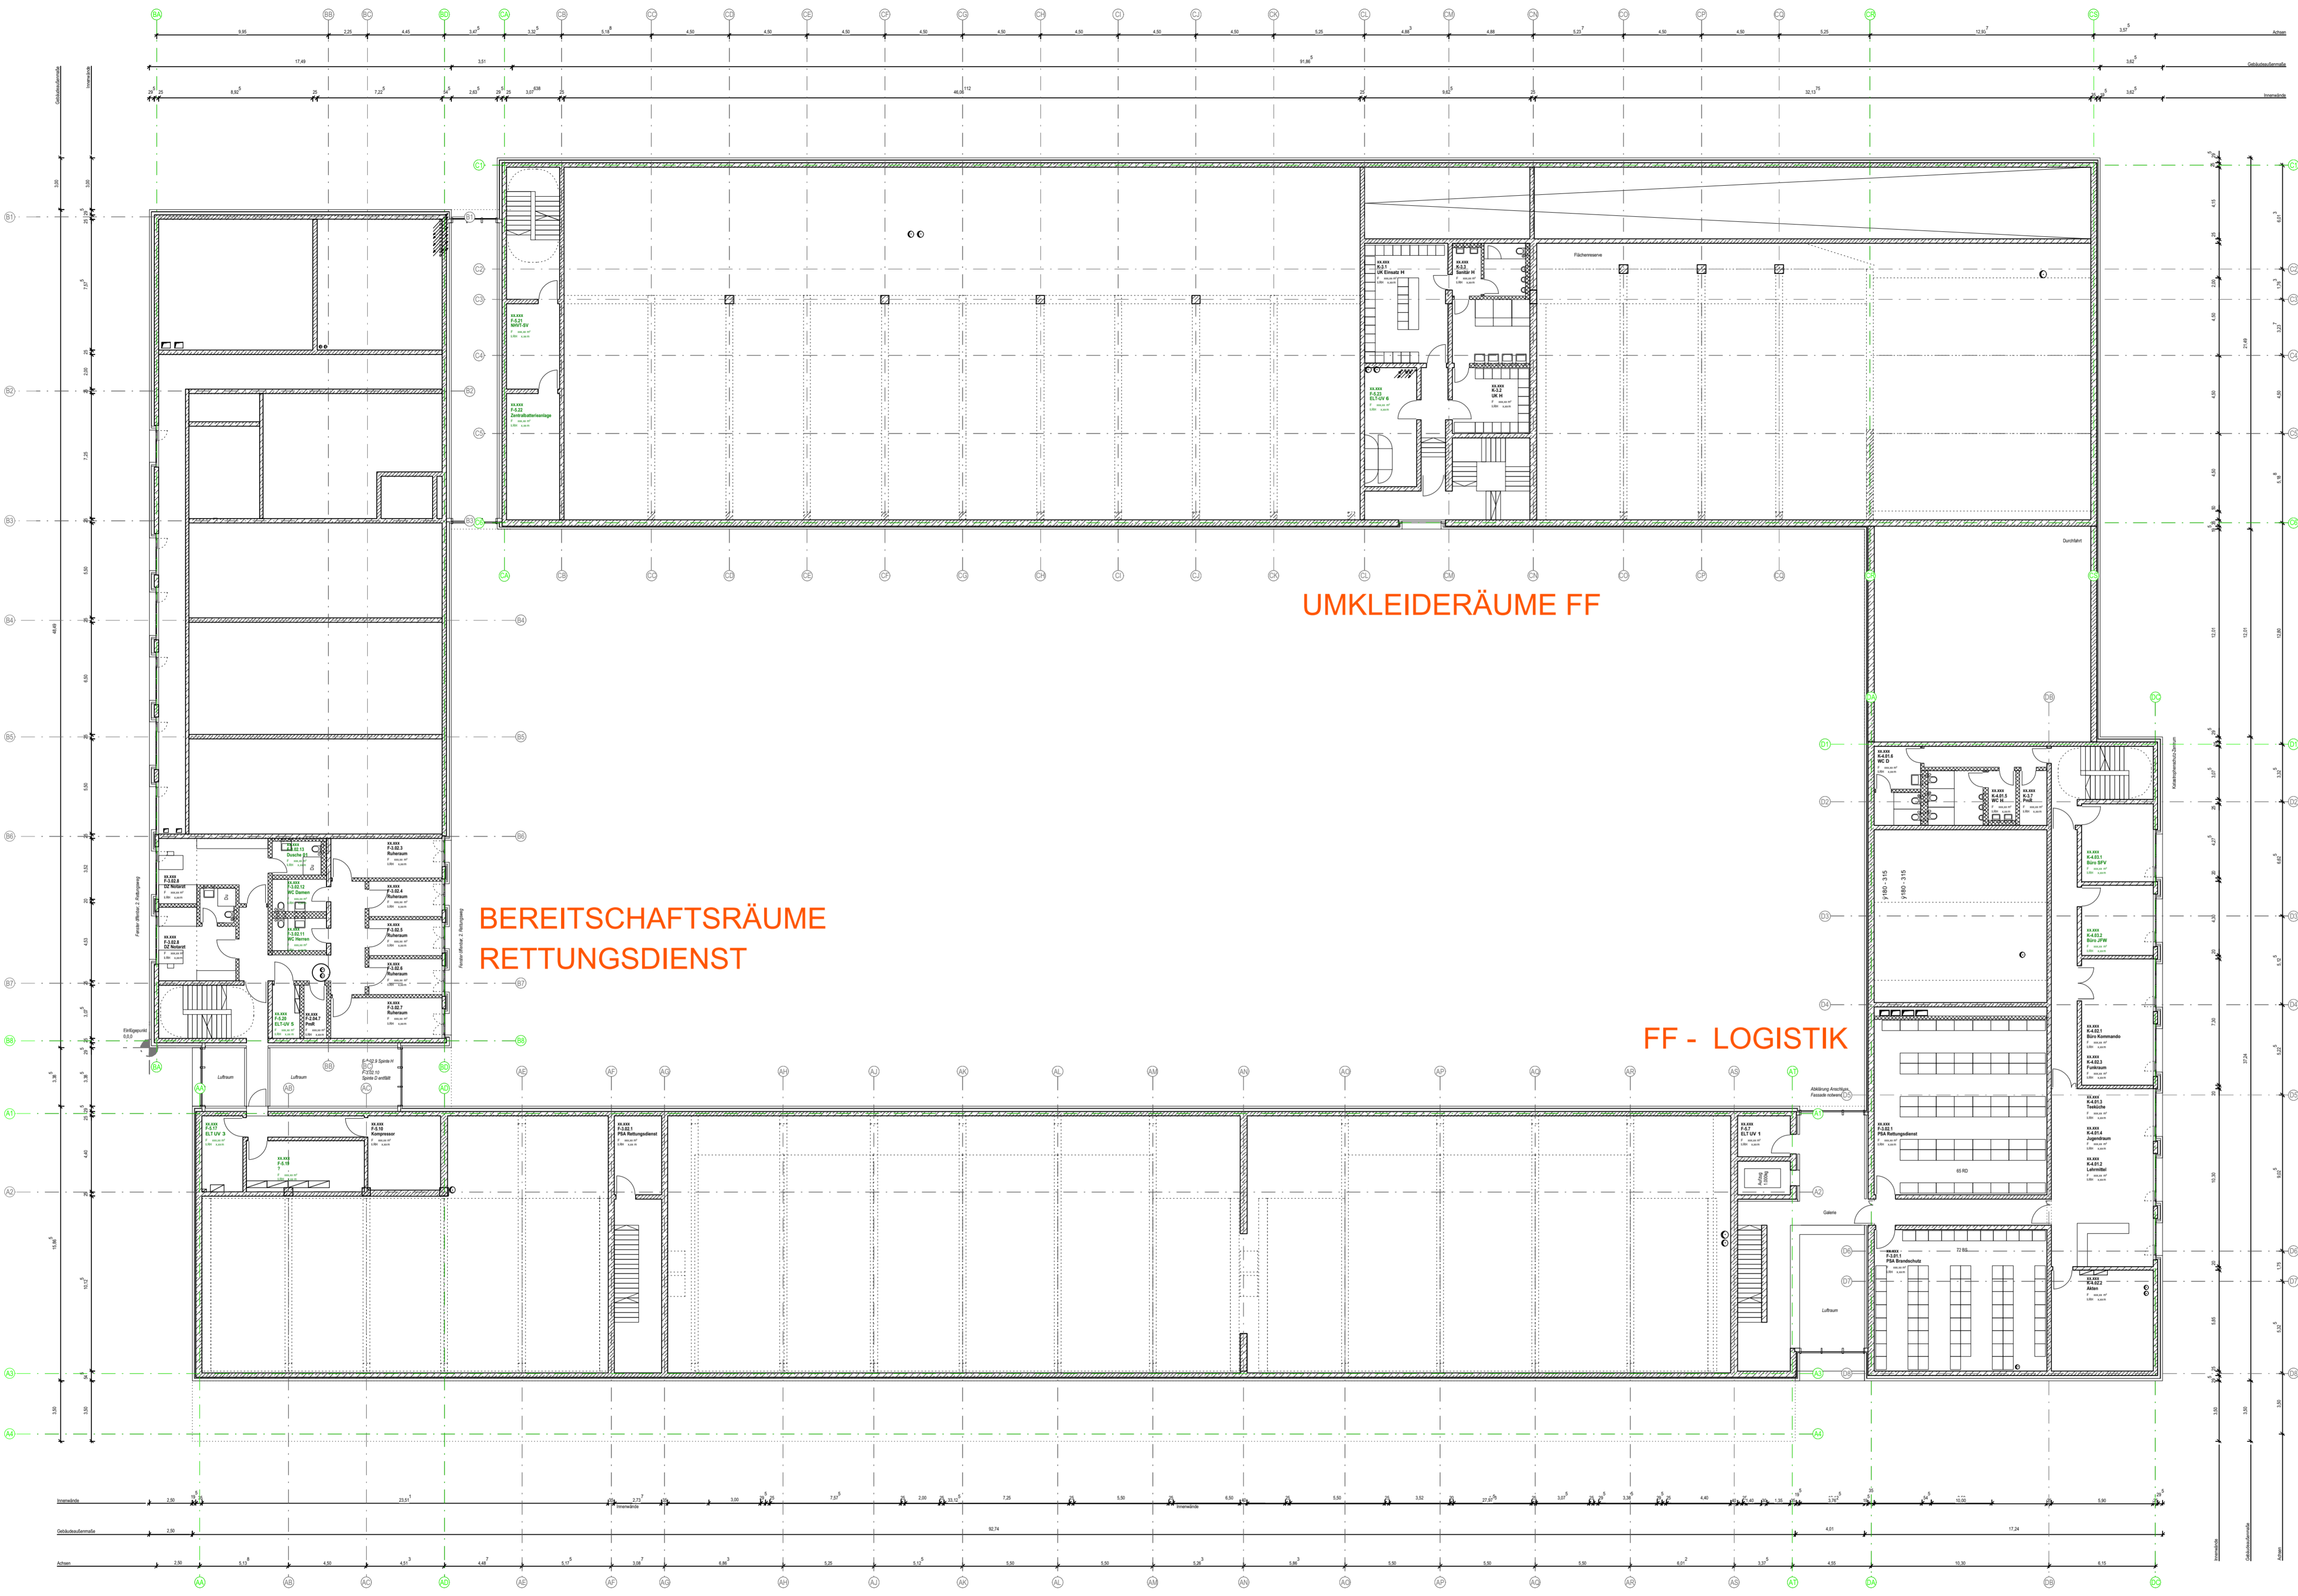

Sigmaringer Straße

ERDGESCHOSS

Sigmaringer Straße

PARKDECK mit 54 Stellplätzen

VERWALTUNG

SPORT
RÄUME

LANDES
FEUERWEHR
VERBAND

RUHEBEREICH

Sigmaringer Straße

42.39°

Sigmaringer Straße

DACHAUF SICHT

UG Bauteil C

UG Bauteil A/D

Sigmaringer Straße - Ansicht Süd

Stichstrasse - Ansicht Ost

Ansicht West

Ansicht Nord

ANSICHTEN AUSSEN

Süden - Bauteil C

Osten - Bauteil D

Westen - Bauteil B

Norden - Bauteil A

ANSICHTEN INNEN