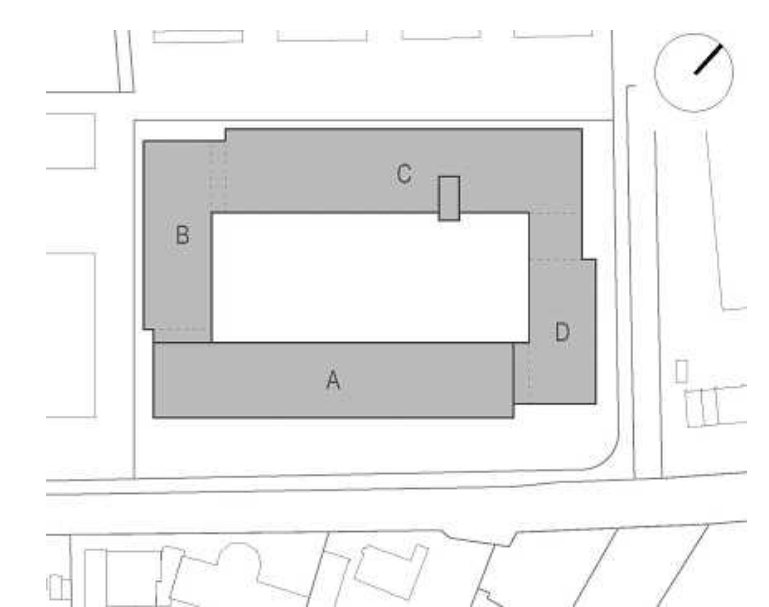

Sigmaringer Straße

ERDGESCHOSS

Sigmaringer Straße

PARKDECK mit 54 Stellplätzen

VERWALTUNG

SPORT
RÄUME

LANDES
FEUERWEHR
VERBAND

RUHEBEREICH

Sigmaringer Straße

42.39°

Sigmaringer Straße

DACHAUF SICHT

UG Bauteil C

UG Bauteil A/D

Sigmaringer Straße - Ansicht Süd

Stichstrasse - Ansicht Ost

Ansicht West

Ansicht Nord

ANSICHTEN AUSSEN

Süden - Bauteil C

Osten - Bauteil D

Westen - Bauteil B

Norden - Bauteil A

ANSICHTEN INNEN