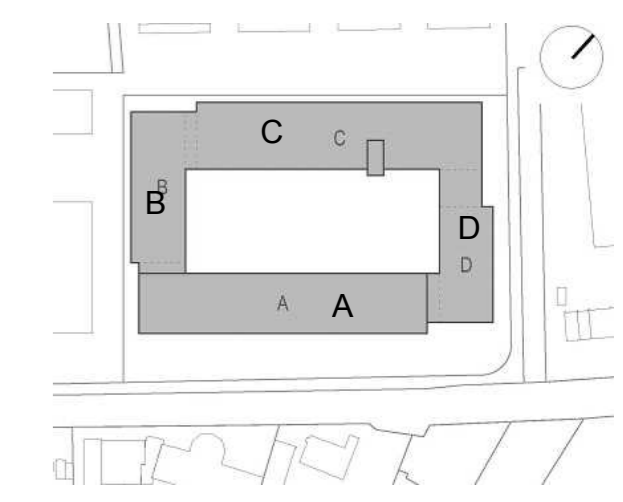

Sigmaringer Straße

ERDGESCHOSS

Sigmaringer Straße

PARKDECK mit 54 Stellplätzen

VERWALTUNG

SPORT
RÄUME

LANDES
FEUERWEHR
VERBAND

RUHEBEREICH

Sigmaringer Straße

42.39°

Sigmaringer Straße

DACHAUF SICHT

UG Bauteil C

UG Bauteil A/D

Sigmaringer Straße - Ansicht Süd

Stichstrasse - Ansicht Ost

Ansicht West

Ansicht Nord

ANSICHTEN AUSSEN

Süden - Bauteil C

Osten - Bauteil D

Westen - Bauteil B

Norden - Bauteil A

ANSICHTEN INNEN