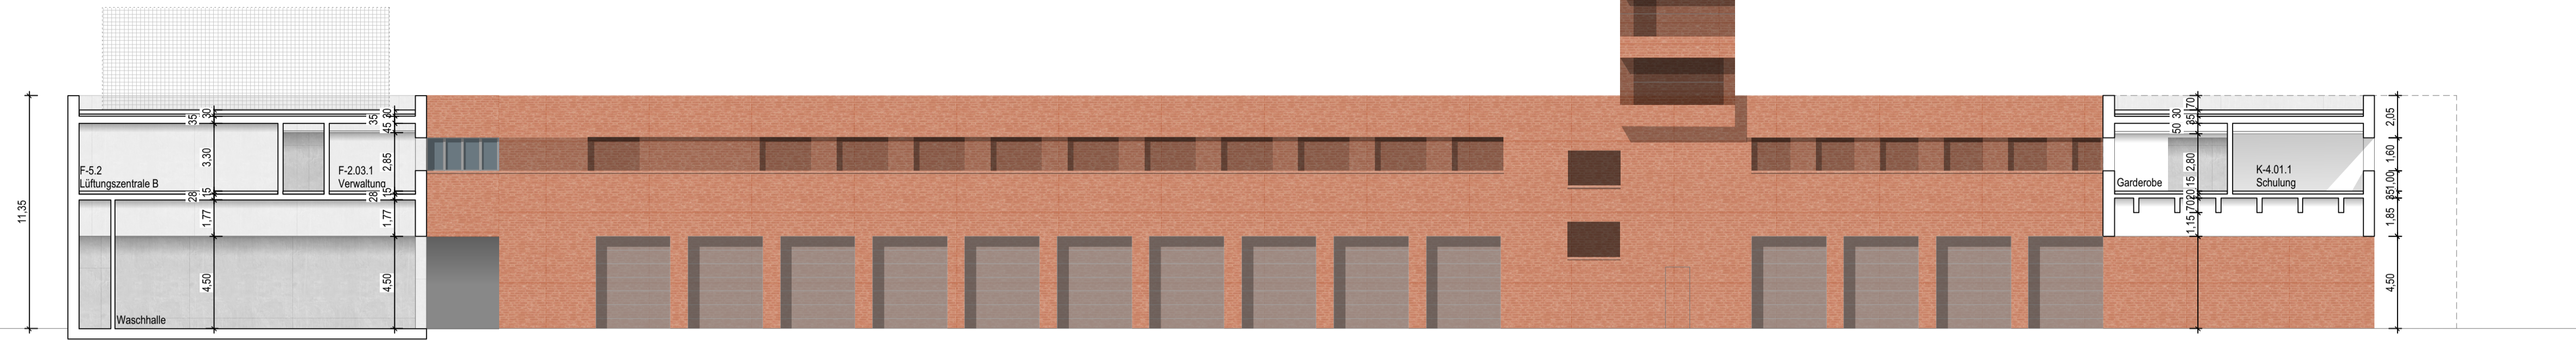

Sigmaringer Straße

ERDGESCHOSS

Sigmaringer Straße

PARKDECK mit 54 Stellplätzen

VERWALTUNG

SPORT
RÄUME

LANDES
FEUERWEHR
VERBAND

RUHEBEREICH

Sigmaringer Straße

42.39°

Sigmaringer Straße

DACHAUF SICHT

UG Bauteil C

UG Bauteil A/D

Sigmaringer Straße - Ansicht Süd

Stichstrasse - Ansicht Ost

Ansicht West

Ansicht Nord

ANSICHTEN AUSSEN

Süden - Bauteil C

Osten - Bauteil D

Westen - Bauteil B

Norden - Bauteil A

ANSICHTEN INNEN