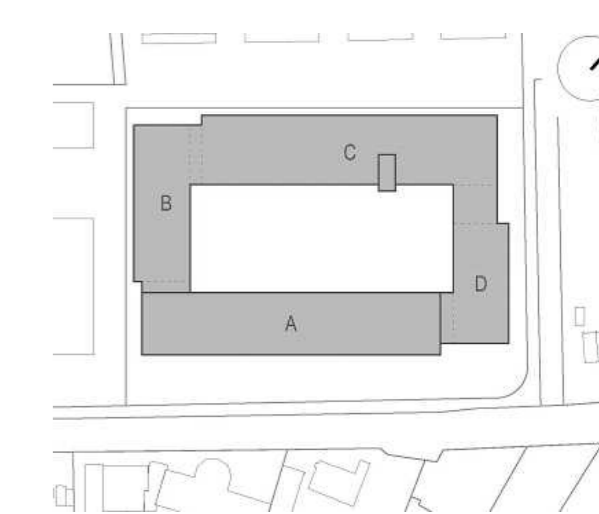

Sigmaringer Straße

ERDGESCHOSS

Sigmaringer Straße

PARKDECK mit 54 Stellplätzen

VERWALTUNG

SPORT
RÄUME

LANDES
FEUERWEHR
VERBAND

RUHEBEREICH

Sigmaringer Straße

42.39°

Sigmaringer Straße

DACHAUF SICHT

UG Bauteil C

UG Bauteil A/D

Sigmaringer Straße - Ansicht Süd

Stichstrasse - Ansicht Ost

Ansicht West

Ansicht Nord

ANSICHTEN AUSSEN

Süden - Bauteil C

Osten - Bauteil D

Westen - Bauteil B

Norden - Bauteil A

ANSICHTEN INNEN