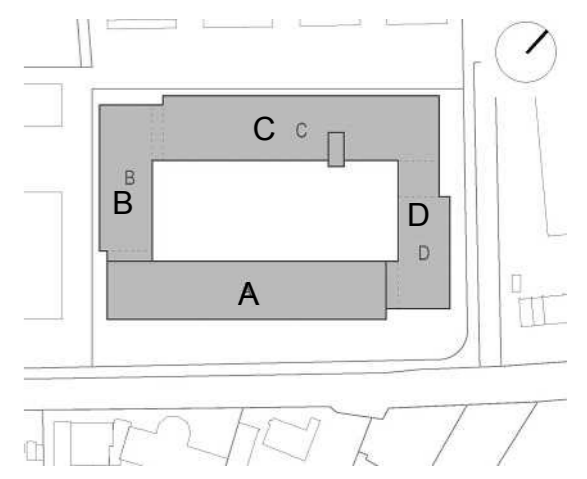

Sigmaringer Straße

ERDGESCHOSS

Sigmaringer Straße

PARKDECK mit 54 Stellplätzen

VERWALTUNG

SPORT
RÄUME

LANDES
FEUERWEHR
VERBAND

RUHEBEREICH

Sigmaringer Straße

42.39°

Sigmaringer Straße

DACHAUF SICHT

UG Bauteil C

UG Bauteil A/D

Sigmaringer Straße - Ansicht Süd

Stichstrasse - Ansicht Ost

Ansicht West

Ansicht Nord

ANSICHTEN AUSSEN

Süden - Bauteil C

Osten - Bauteil D

Westen - Bauteil B

Norden - Bauteil A

ANSICHTEN INNEN