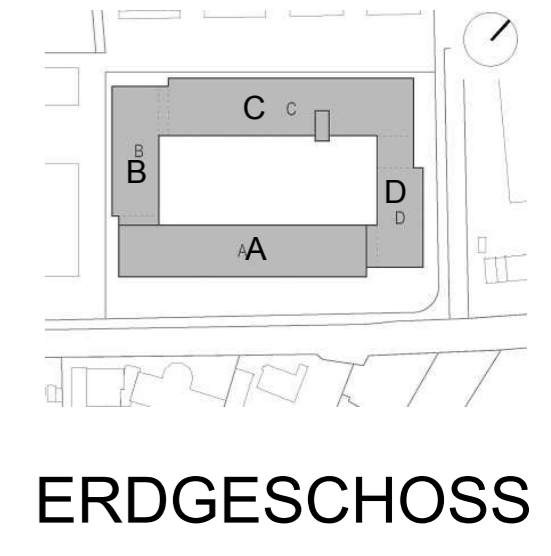

Sigmaringer Straße

ERDGESCHOSS

Sigmaringer Straße

PARKDECK mit 54 Stellplätzen

VERWALTUNG

SPORT
RÄUME

LANDES
FEUERWEHR
VERBAND

RUHEBEREICH

Sigmaringer Straße

42.39°

Sigmaringer Straße

DACHAUF SICHT

UG Bauteil C

UG Bauteil A/D

Sigmaringer Straße - Ansicht Süd

Stichstrasse - Ansicht Ost

Ansicht West

Ansicht Nord

ANSICHTEN AUSSEN

Süden - Bauteil C

Osten - Bauteil D

Westen - Bauteil B

Norden - Bauteil A

ANSICHTEN INNEN