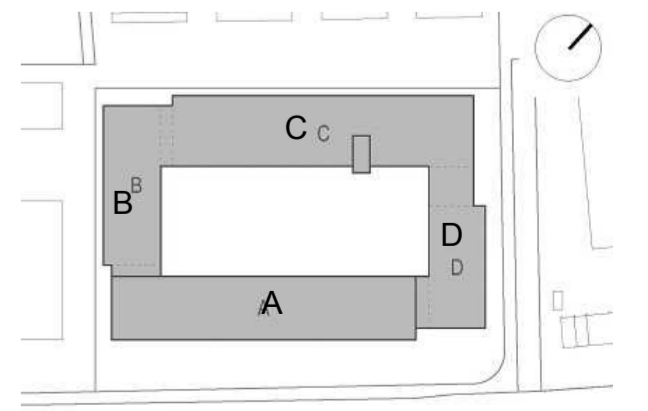

Sigmaringer Straße

ERDGESCHOSS

Sigmaringer Straße

PARKDECK mit 54 Stellplätzen

VERWALTUNG

SPORT
RÄUME

LANDES
FEUERWEHR
VERBAND

RUHEBEREICH

Sigmaringer Straße

42.39°

Sigmaringer Straße

DACHAUF SICHT

UG Bauteil C

UG Bauteil A/D

Sigmaringer Straße - Ansicht Süd

Stichstrasse - Ansicht Ost

Ansicht West

Ansicht Nord

ANSICHTEN AUSSEN

Süden - Bauteil C

Osten - Bauteil D

Westen - Bauteil B

Norden - Bauteil A

ANSICHTEN INNEN