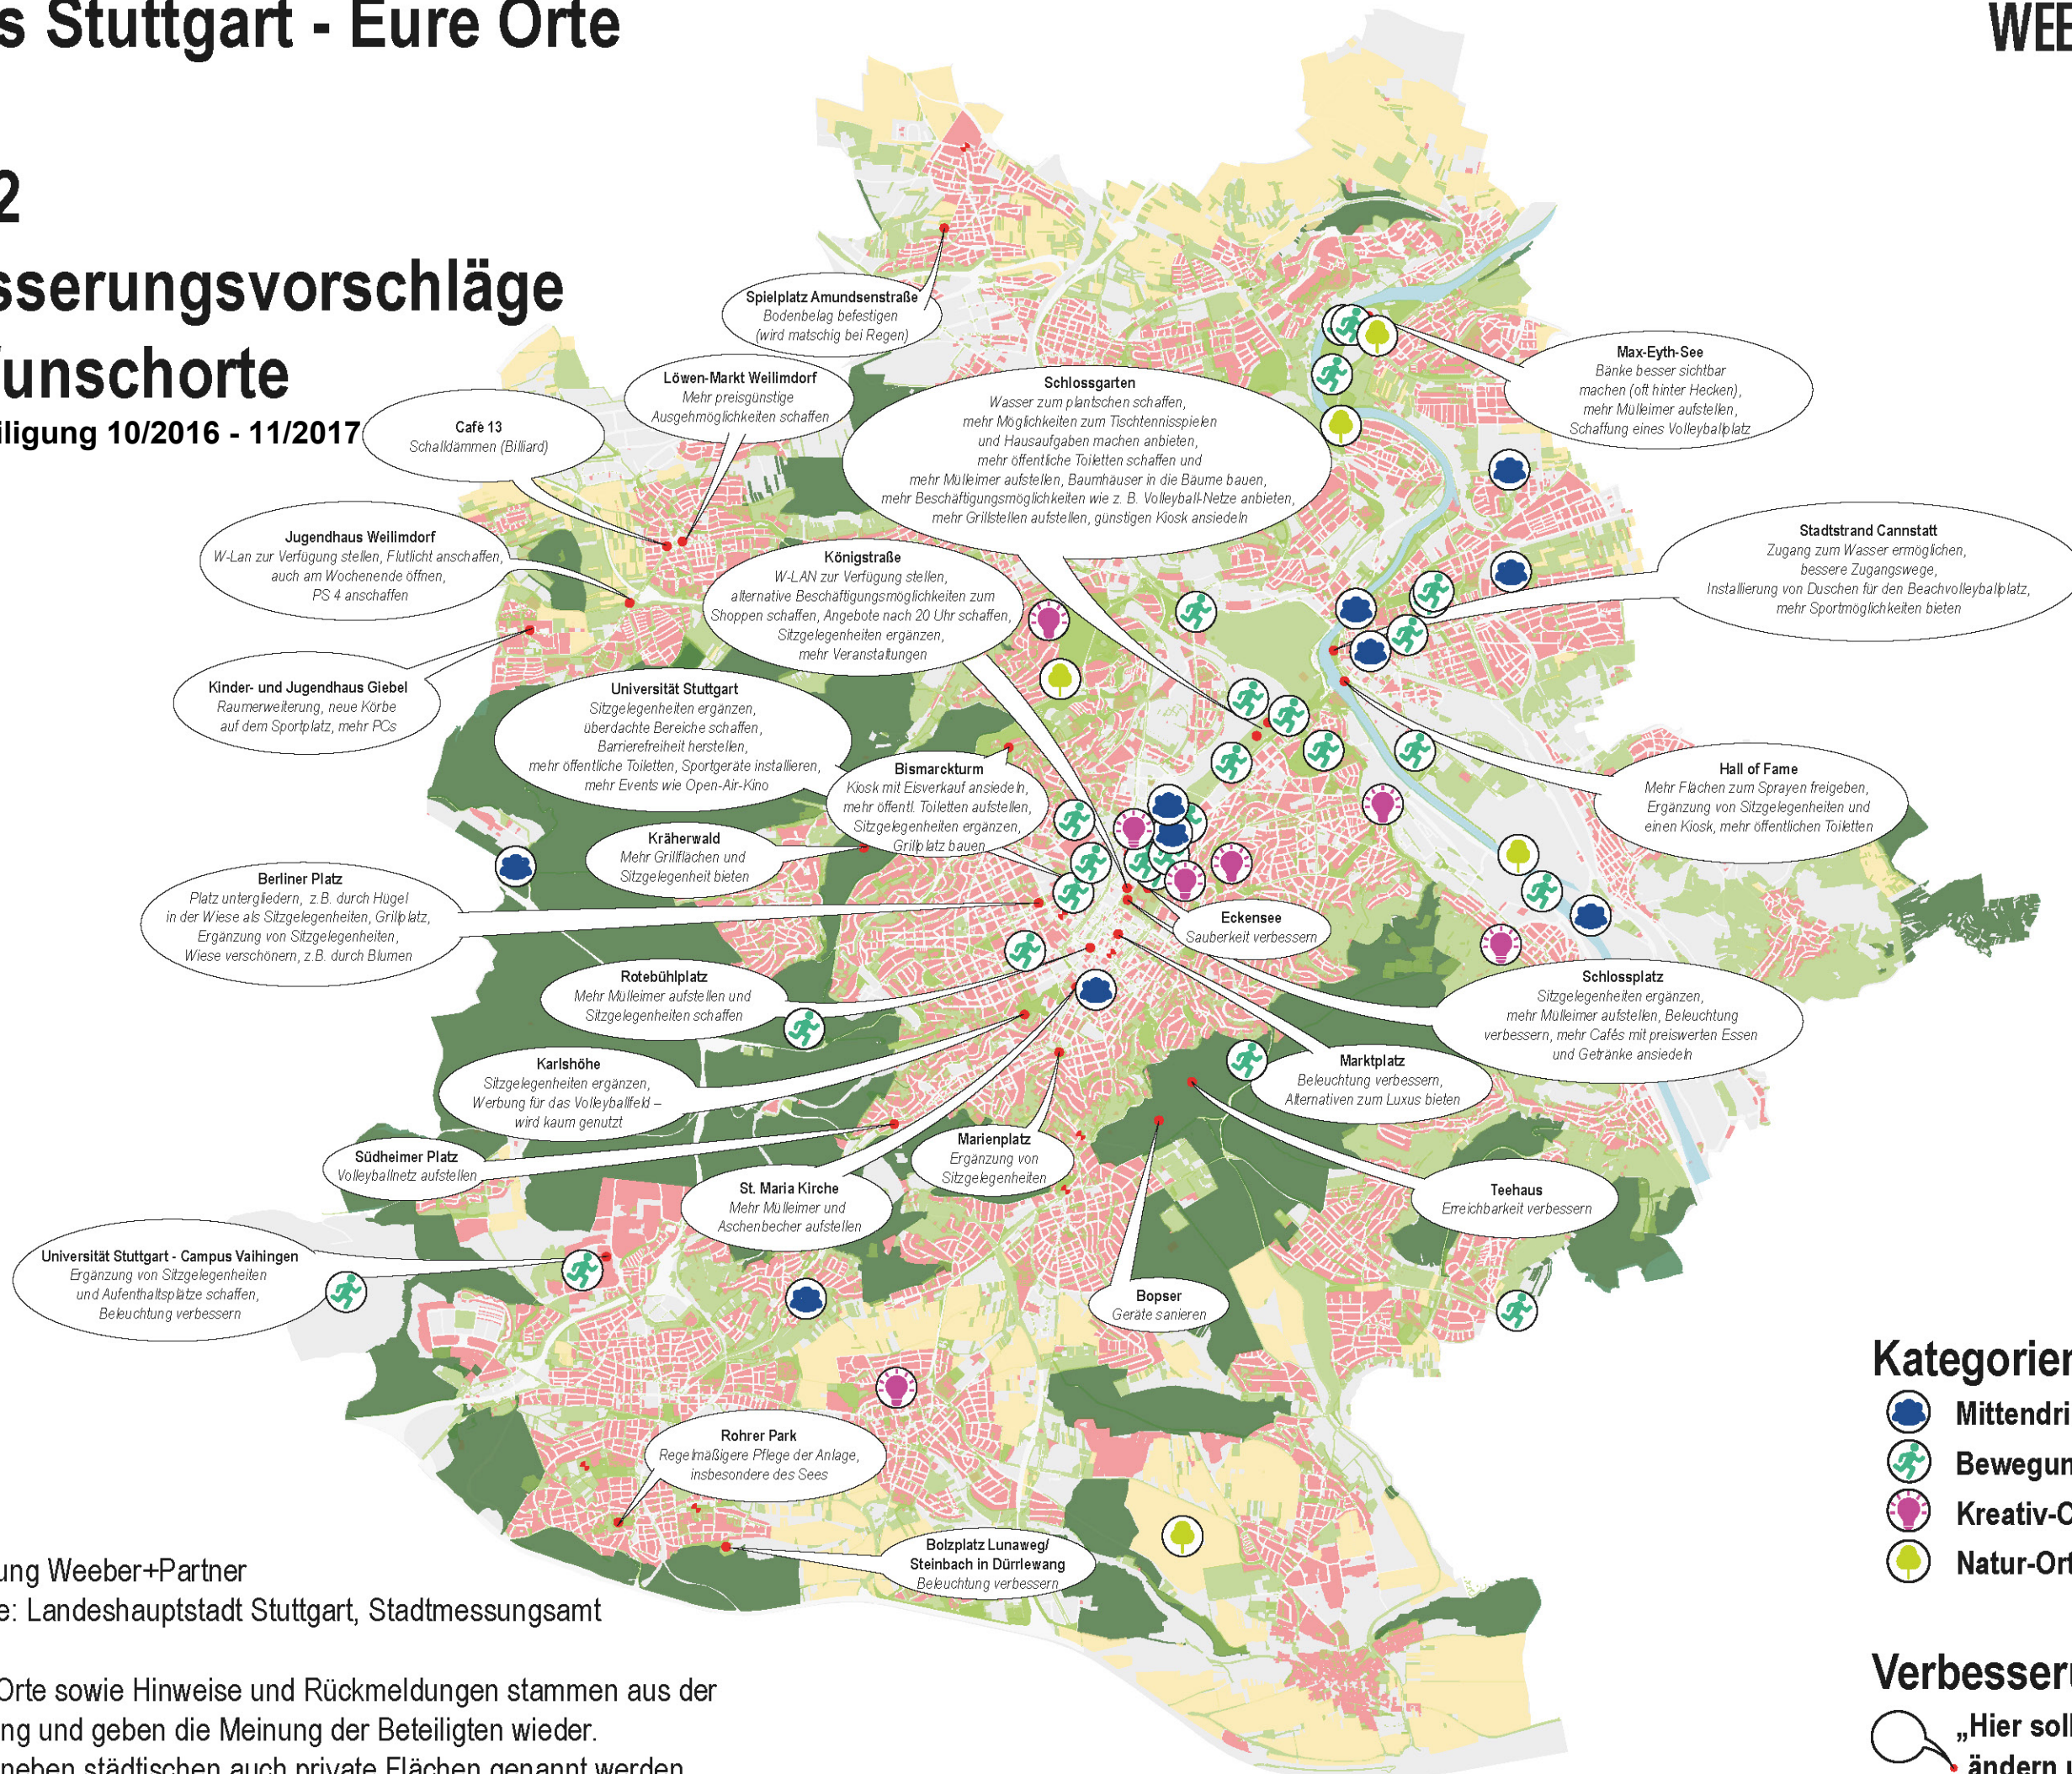

Junges Stuttgart - Eure Orte

Karte 2 Verbesserungsvorschläge und Wunschorte

Jugendbeteiligung 10/2016 - 11/2017

Kategorien Wunschorte

-  **Mittendrin-Orte**
-  **Bewegungs-Orte**
-  **Kreativ-Orte**
-  **Natur-Orte**

Verbesserungsvorschläge

 „Hier soll sich was ändern und zwar...“

Quelle:
Eigene Darstellung Weeber+Partner
Kartengrundlage: Landeshauptstadt Stuttgart, Stadtmessungsamt

Die benannten Orte sowie Hinweise und Rückmeldungen stammen aus der Jugendbeteiligung und geben die Meinung der Beteiligten wieder. Hierbei können neben städtischen auch private Flächen genannt werden.