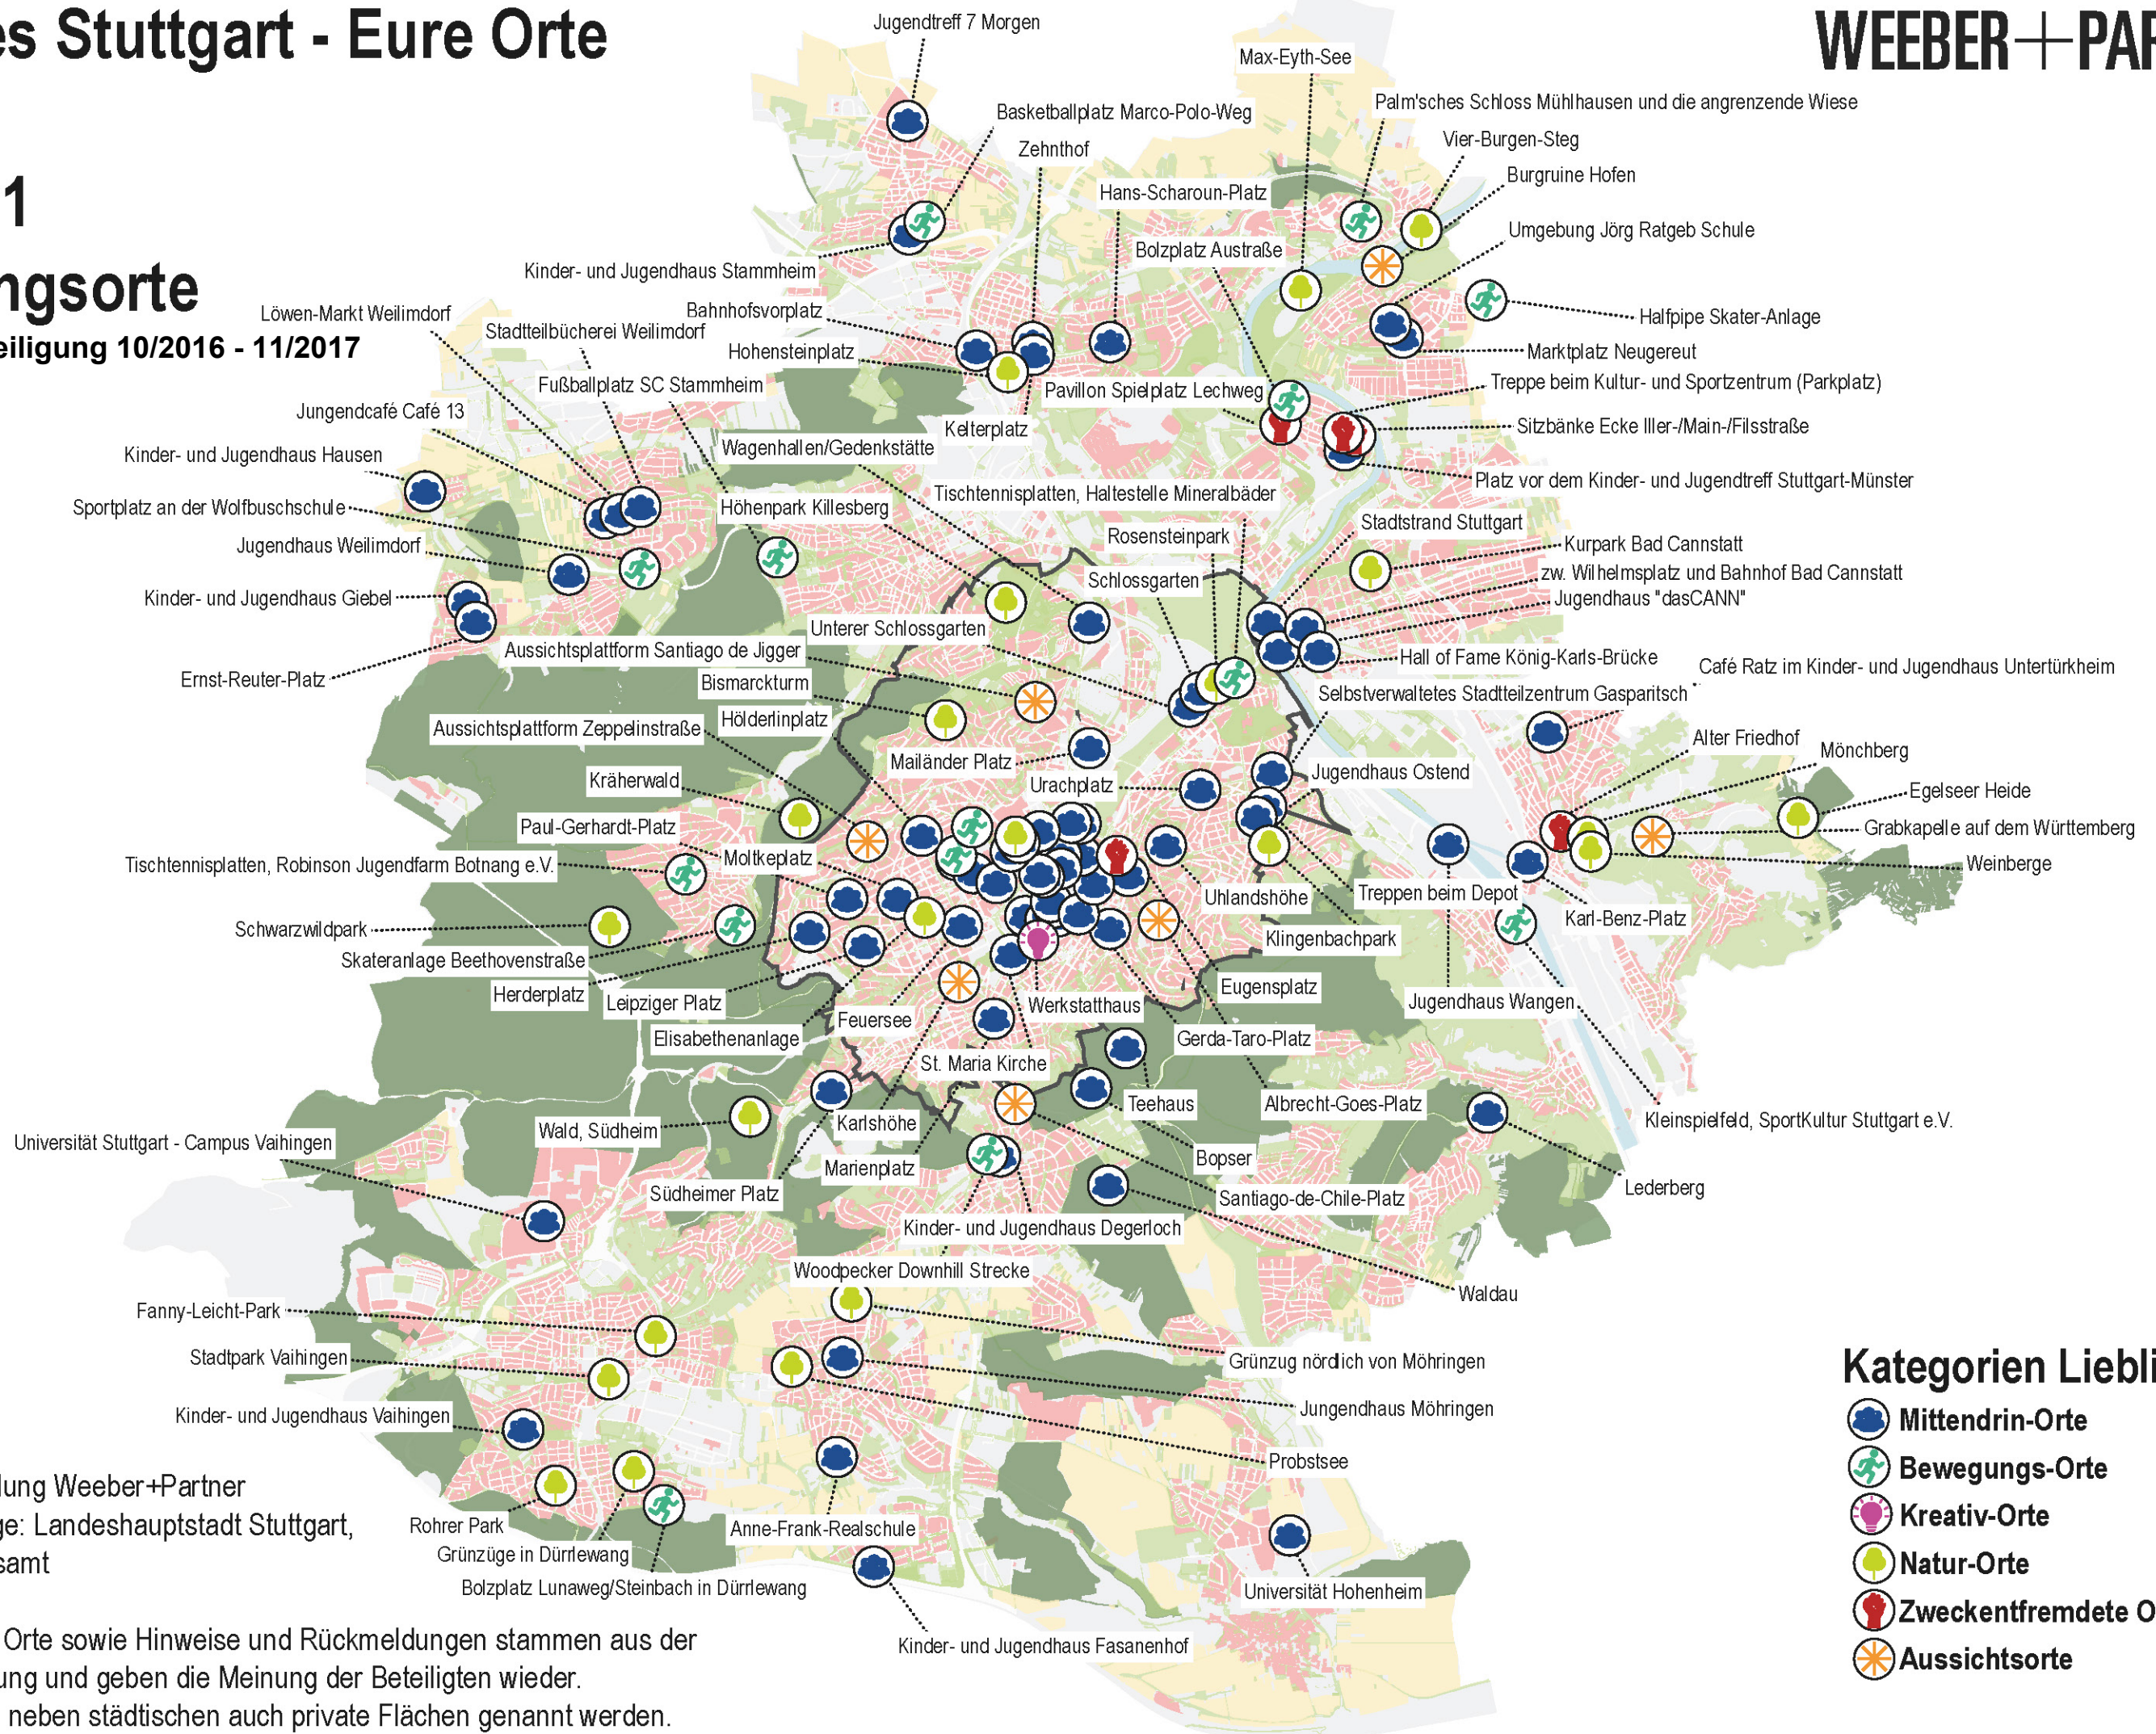

Junges Stuttgart - Eure Orte

Karte 1 Lieblingsorte

Jugendbeteiligung 10/2016 - 11/2017

Kategorien Lieblingsorte

-  **Mittendrin-Orte**
-  **Bewegungs-Orte**
-  **Kreativ-Orte**
-  **Natur-Orte**
-  **Zweckentfremdete Orte**
-  **Aussichtsorte**

Quelle:

Eigene Darstellung Weeber+Partner

Kartengrundlage: Landeshauptstadt Stuttgart,
Stadtmessungsamt

Die benannten Orte sowie Hinweise und Rückmeldungen stammen aus der Jugendbeteiligung und geben die Meinung der Beteiligten wieder. Hierbei können neben städtischen auch private Flächen genannt werden.