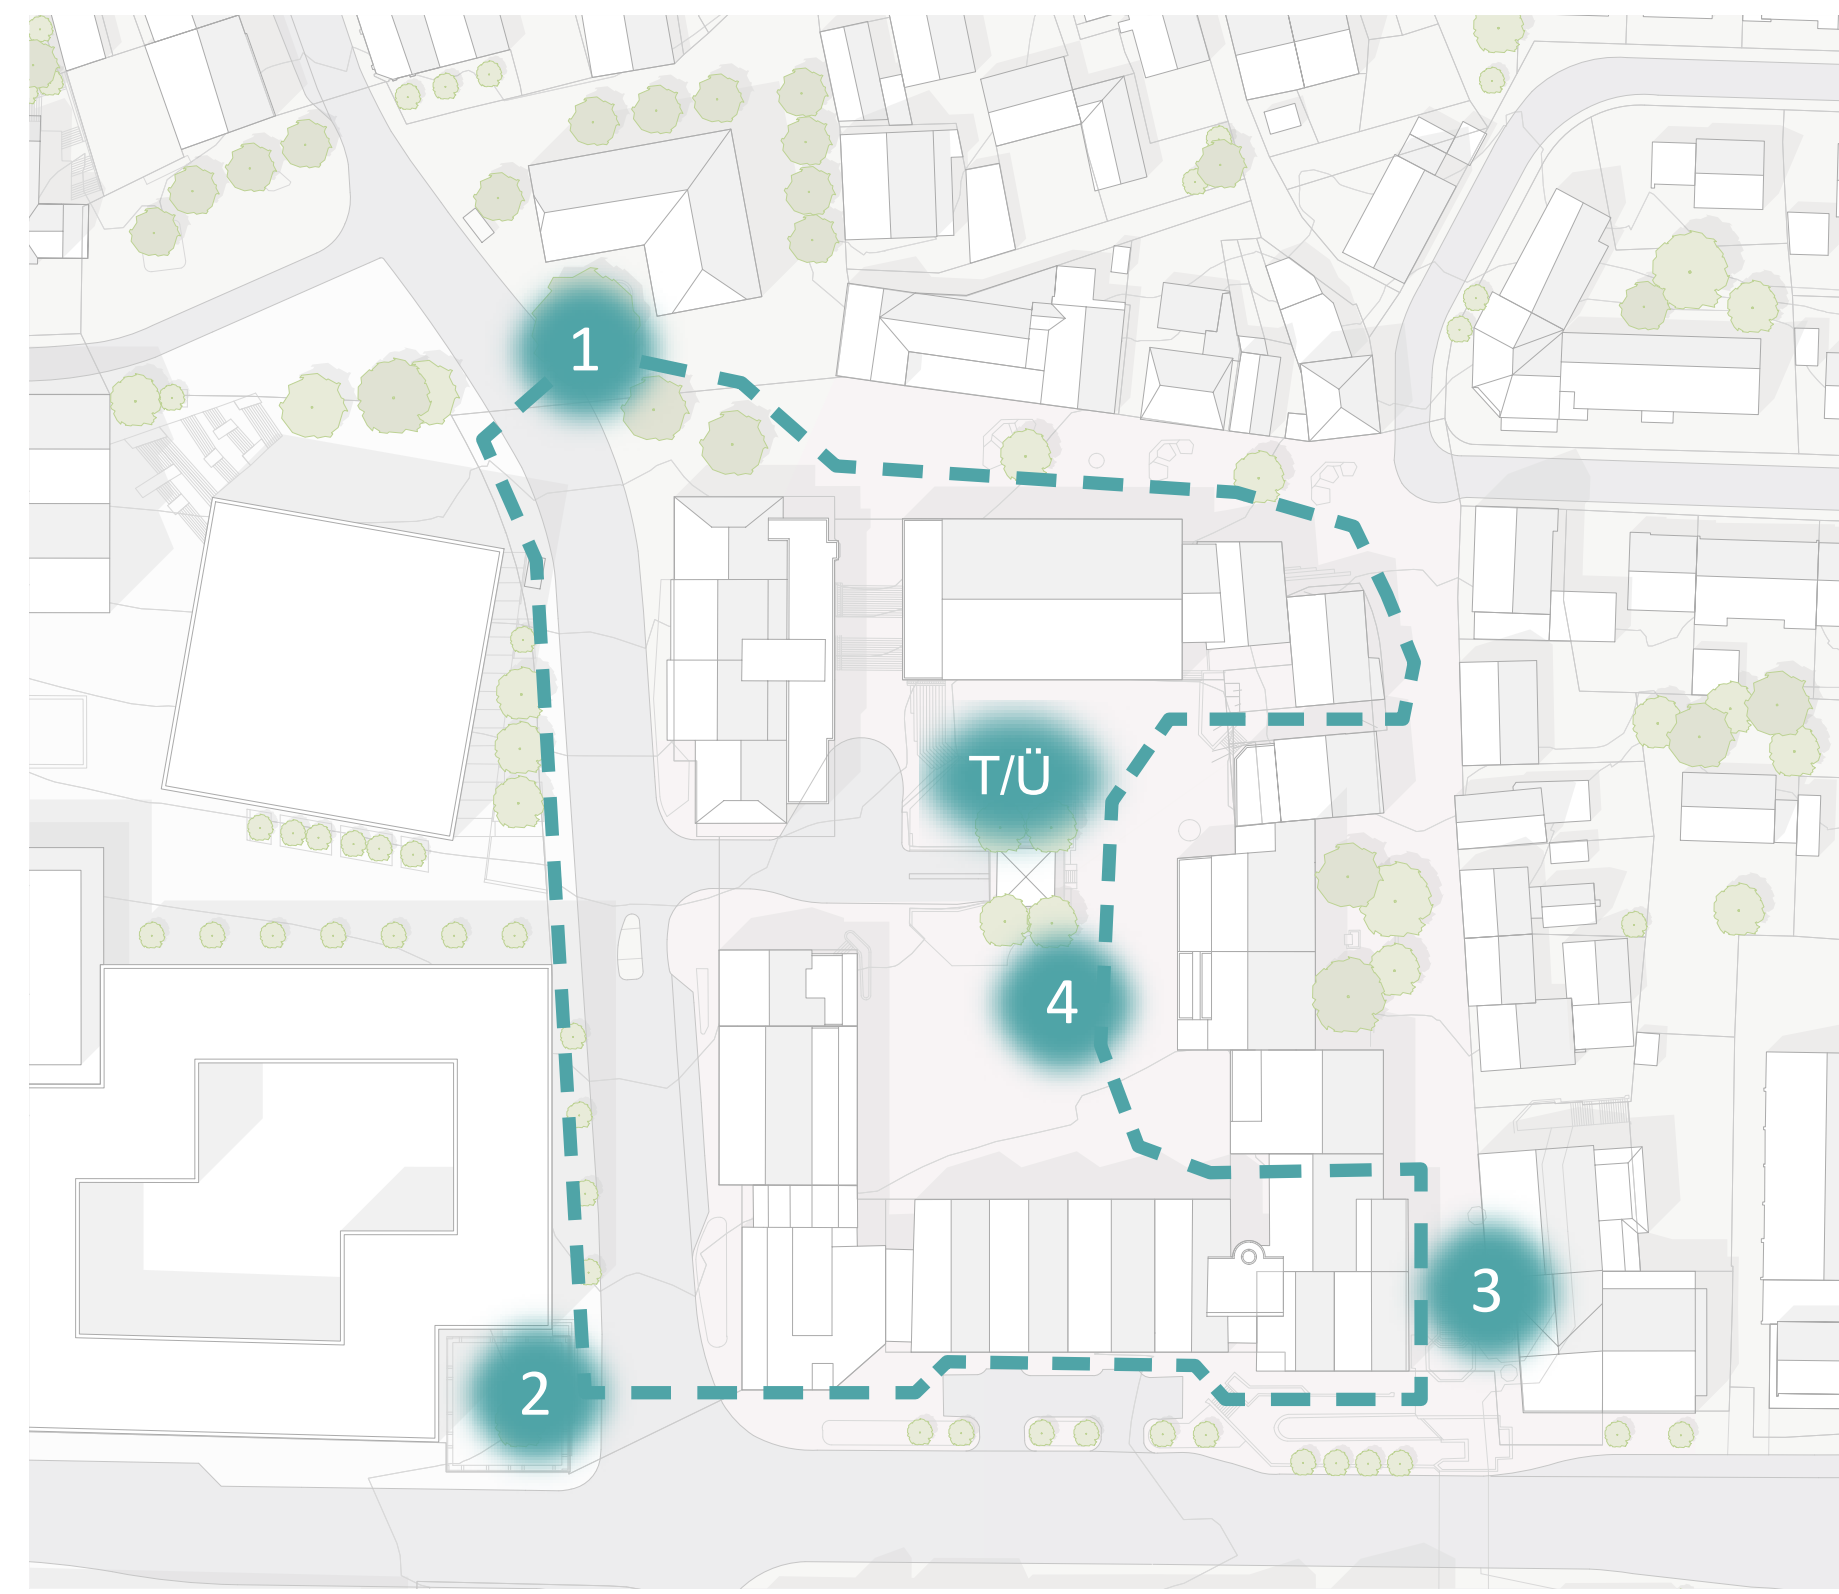

## Stationen für den Rundgang

T Treffpunkt zentraler Pavillon am Vaihinger Markt

### Stationen

- 1 Rund um das Rathaus
- 2 Kreuzung Hauptstraße / Robert-Koch-Straße / Vaihinger Markt
- 3 Unterführung Hauptstraße
- 4 Zugang Vaihinger Markt

Ü Überleitung am zentralen Pavillon zum Marktplatz der Ideen und Öffnung der Themenpavillons

## 1 Rund um das Rathaus

Rathausplatz Vaihingen

Unterer Vorplatz der SchwabenGalerie

Vaihinger Markt mit Blick zur SchwabenGalerie

Fußgängerbereich des Vaihinger Marktes

## 2 Kreuzung Hauptstraße / Robert-Koch-Straße / Vaihinger Markt

Blick zum oberen Vaihinger Markt

Verkehrskreuzung Robert-Koch-Str. / Vaihinger Markt

Oberer Eingangsbereich der SchwabenGalerie

Anbindung Hauptstraße / Robert-Koch-Str.