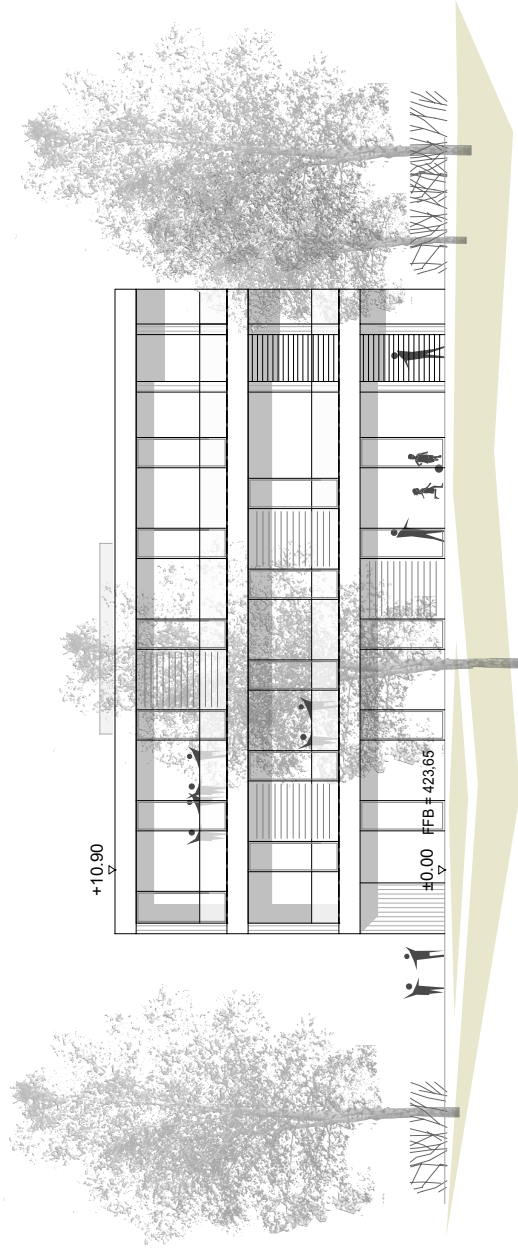

© Landeshauptstadt Stuttgart, Stadtmessungsamt

Luftbild  
Maßstab 1:1000

D'Inka Scheible Hoffmann Architekten BDA

Neubau einer Tageseinrichtung für Kinder  
Grüninger Straße 72

Lageplan  
ohne Maßstab

Neubau Tageseinrichtung für Kinder  
Grüninger Straße 72

D'Inka Scheible Hoffmann Architekten BDA

Aktienstraße

ohne Maßstab

2. Obergeschoss

1. Obergeschoss

Schnitt Q 1-1

Schnitt Q 2-2

ohne Maßstab

Süden

West

ohne Maßstab

Osten

Nord

ohne Maßstab