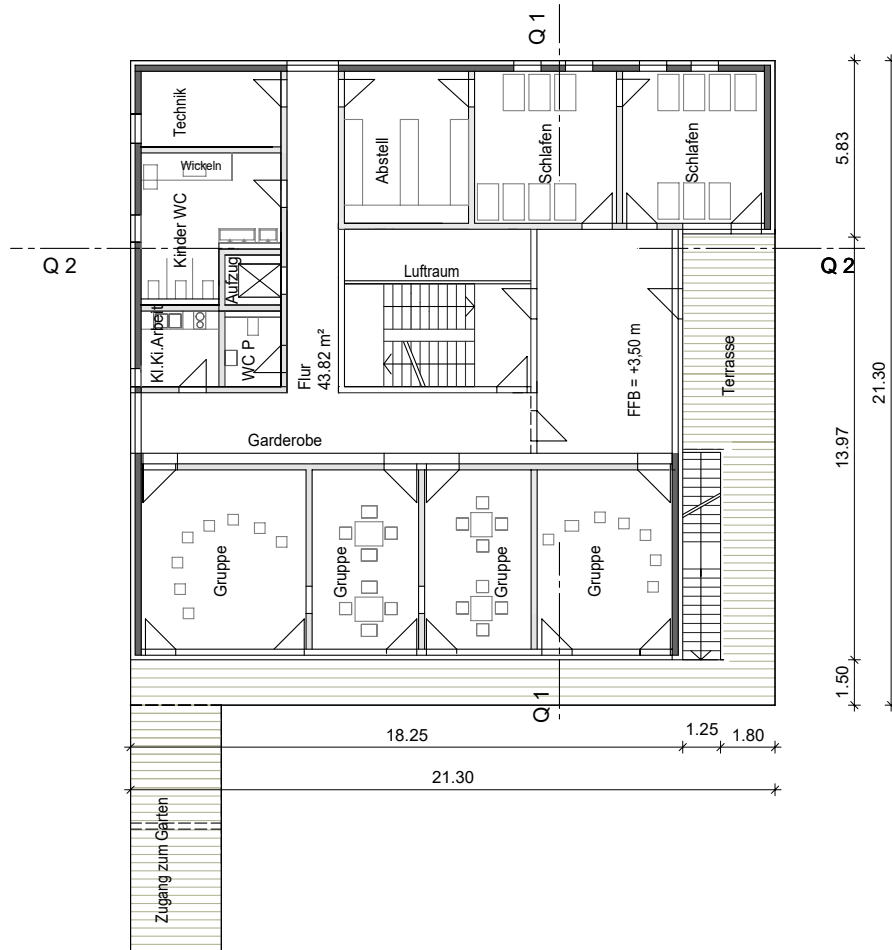

© Landeshauptstadt Stuttgart, Stadtmessungsamt

Luftbild  
Maßstab 1:1000

D'Inka Scheible Hoffmann Architekten BDA

Neubau einer Tageseinrichtung für Kinder  
Grüninger Straße 72

Lageplan  
ohne Maßstab

Neubau Tageseinrichtung für Kinder  
Grüninger Straße 72

D'Inka Scheible Hoffmann Architekten BDA

Aktienstraße

ohne Maßstab

2. Obergeschoss

1. Obergeschoss

Schnitt Q 1-1

Schnitt Q 2-2

ohne Maßstab

Süden

West

ohne Maßstab

Osten

Nord

ohne Maßstab