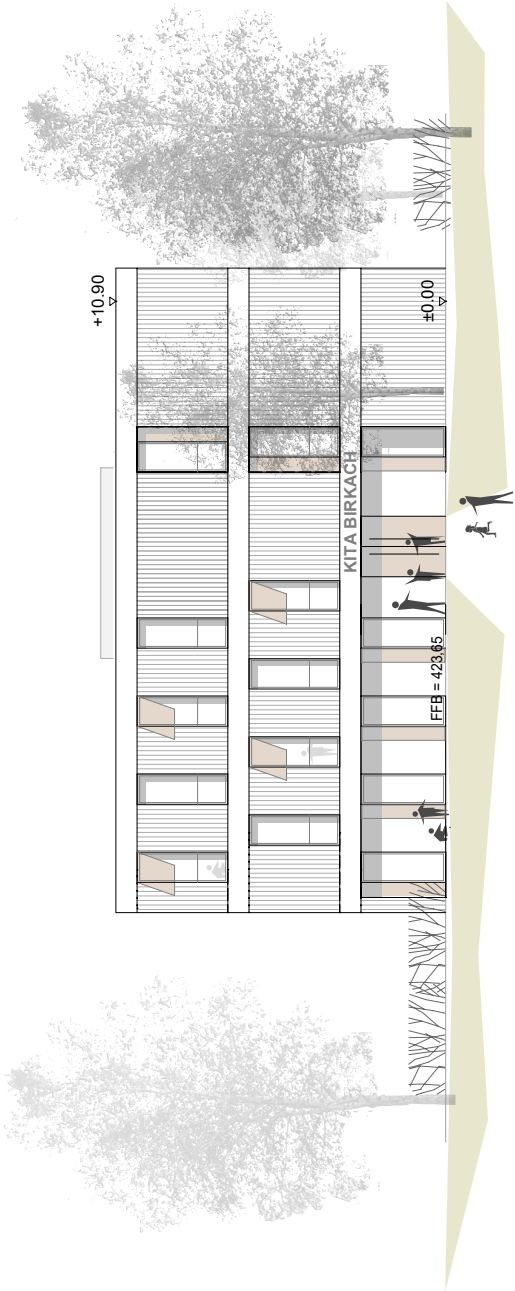

© Landeshauptstadt Stuttgart, Stadtmessungsamt

Luftbild  
Maßstab 1:1000

D'Inka Scheible Hoffmann Architekten BDA

Neubau einer Tageseinrichtung für Kinder  
Grüninger Straße 72

Lageplan  
ohne Maßstab

Neubau Tageseinrichtung für Kinder  
Grüninger Straße 72

D'Inka Scheible Hoffmann Architekten BDA

Aktienstraße

ohne Maßstab

2. Obergeschoss

1. Obergeschoss

Schnitt Q 1-1

Schnitt Q 2-2

ohne Maßstab

Süden

West

ohne Maßstab

Osten

Nord

ohne Maßstab