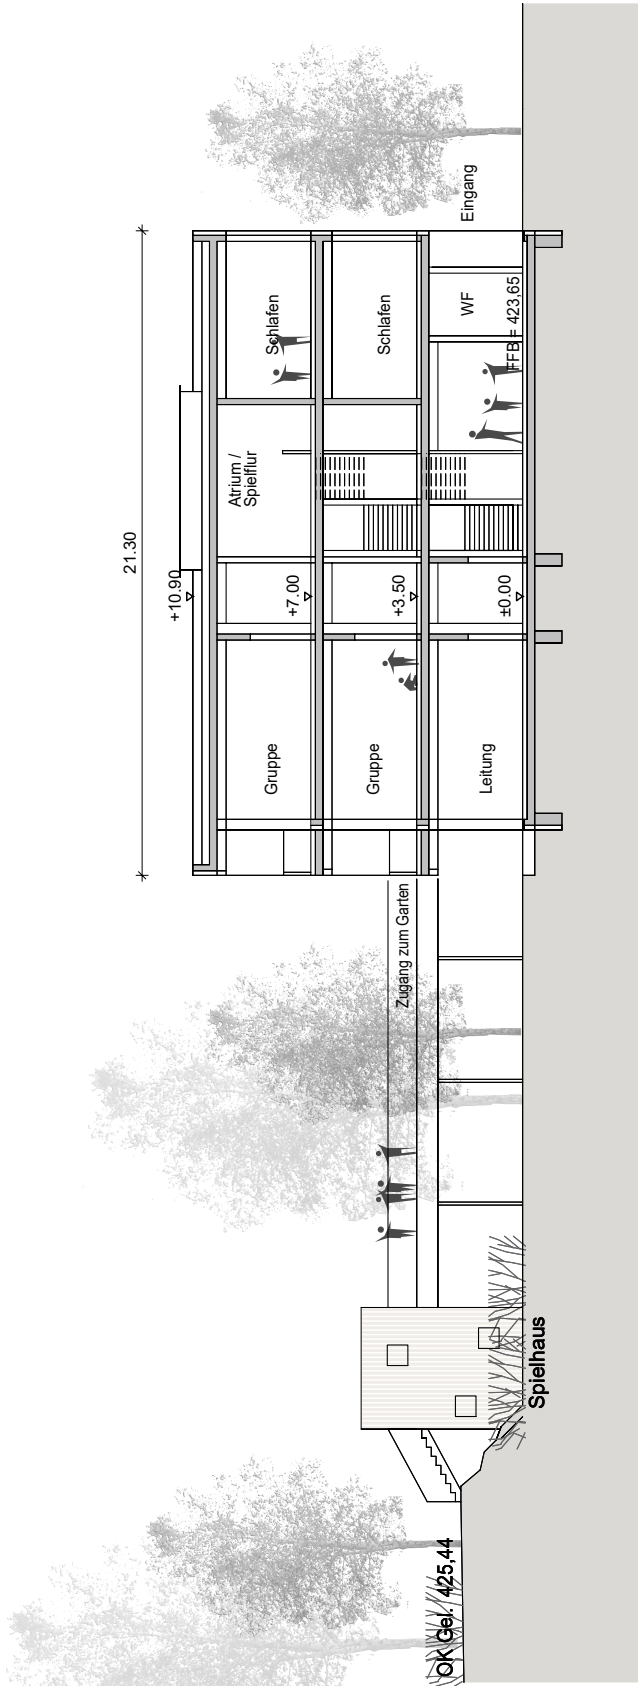

© Landeshauptstadt Stuttgart, Stadtmessungsamt

Luftbild  
Maßstab 1:1000

D'Inka Scheible Hoffmann Architekten BDA

Neubau einer Tageseinrichtung für Kinder  
Grüninger Straße 72

Lageplan  
ohne Maßstab

Neubau Tageseinrichtung für Kinder  
Grüninger Straße 72

D'Inka Scheible Hoffmann Architekten BDA

Aktienstraße

ohne Maßstab

2. Obergeschoss

1. Obergeschoss

Schnitt Q 1-1

Schnitt Q 2-2

ohne Maßstab

Süden

West

ohne Maßstab

Osten

Nord

ohne Maßstab