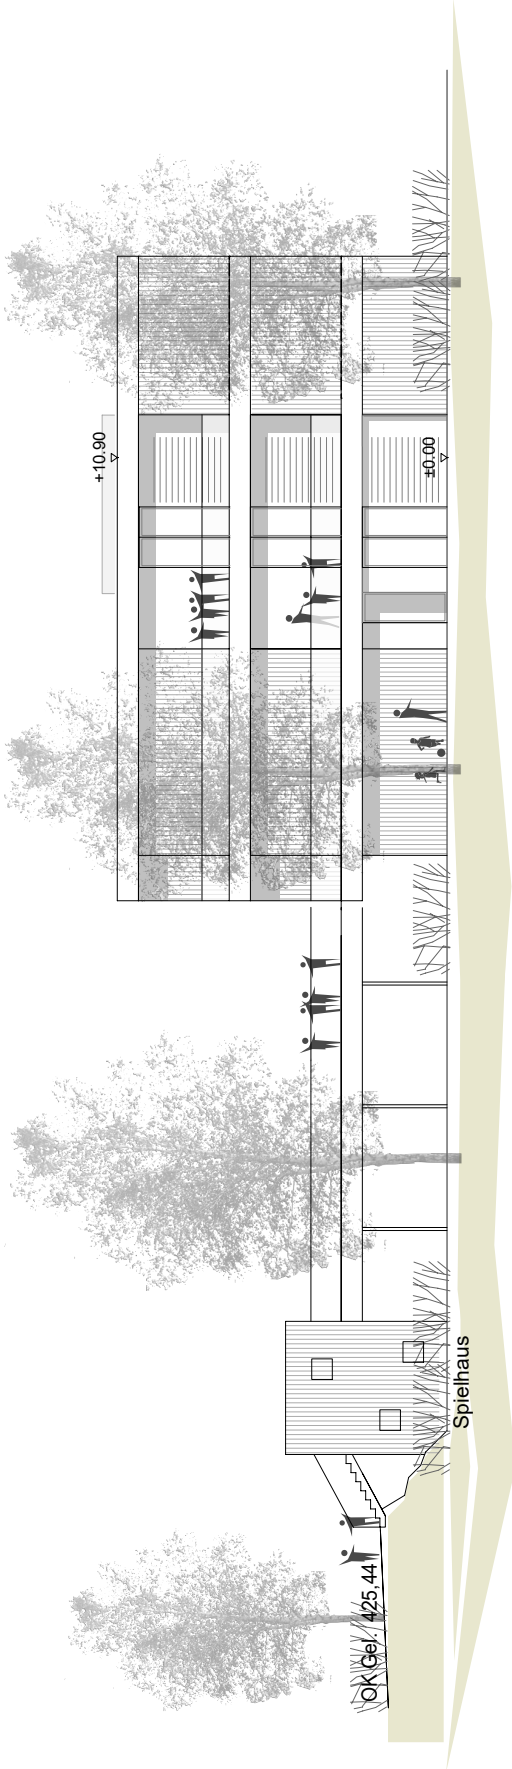

© Landeshauptstadt Stuttgart, Stadtmessungsamt

Luftbild  
Maßstab 1:1000

D'Inka Scheible Hoffmann Architekten BDA

Neubau einer Tageseinrichtung für Kinder  
Grüninger Straße 72

Lageplan  
ohne Maßstab

Neubau Tageseinrichtung für Kinder  
Grüninger Straße 72

D'Inka Scheible Hoffmann Architekten BDA

Aktienstraße

ohne Maßstab

2. Obergeschoss

1. Obergeschoss

Schnitt Q 1-1

Schnitt Q 2-2

ohne Maßstab

Süden

West

ohne Maßstab

Osten

Nord

ohne Maßstab