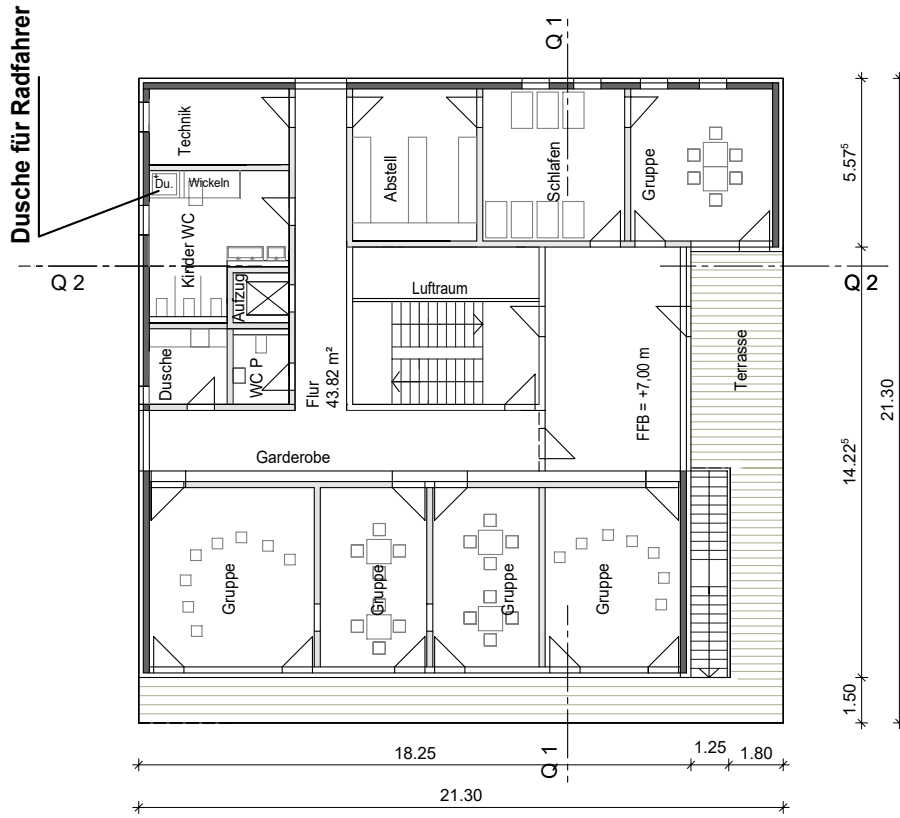

© Landeshauptstadt Stuttgart, Stadtmessungsamt

Luftbild  
Maßstab 1:1000

D'Inka Scheible Hoffmann Architekten BDA

Neubau einer Tageseinrichtung für Kinder  
Grüninger Straße 72

Lageplan  
ohne Maßstab

Neubau Tageseinrichtung für Kinder  
Grüninger Straße 72

D'Inka Scheible Hoffmann Architekten BDA

Aktienstraße

ohne Maßstab

2. Obergeschoss

1. Obergeschoss

Schnitt Q 1-1

Schnitt Q 2-2

ohne Maßstab

Süden

West

ohne Maßstab

Osten

Nord

ohne Maßstab