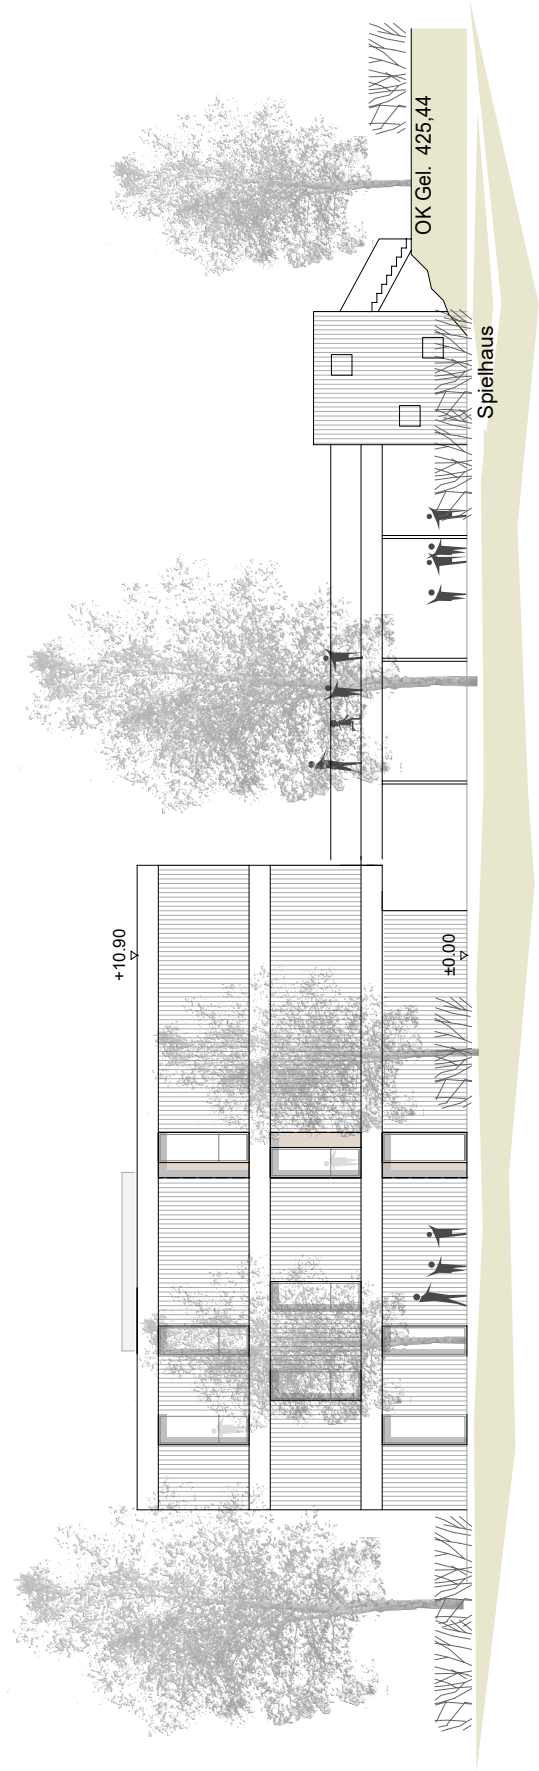

© Landeshauptstadt Stuttgart, Stadtmessungsamt

Luftbild  
Maßstab 1:1000

D'Inka Scheible Hoffmann Architekten BDA

Neubau einer Tageseinrichtung für Kinder  
Grüninger Straße 72

Lageplan  
ohne Maßstab

Neubau Tageseinrichtung für Kinder  
Grüninger Straße 72

D'Inka Scheible Hoffmann Architekten BDA

Aktienstraße

ohne Maßstab

2. Obergeschoss

1. Obergeschoss

Schnitt Q 1-1

Schnitt Q 2-2

ohne Maßstab

Süden

West

ohne Maßstab

Osten

Nord

ohne Maßstab