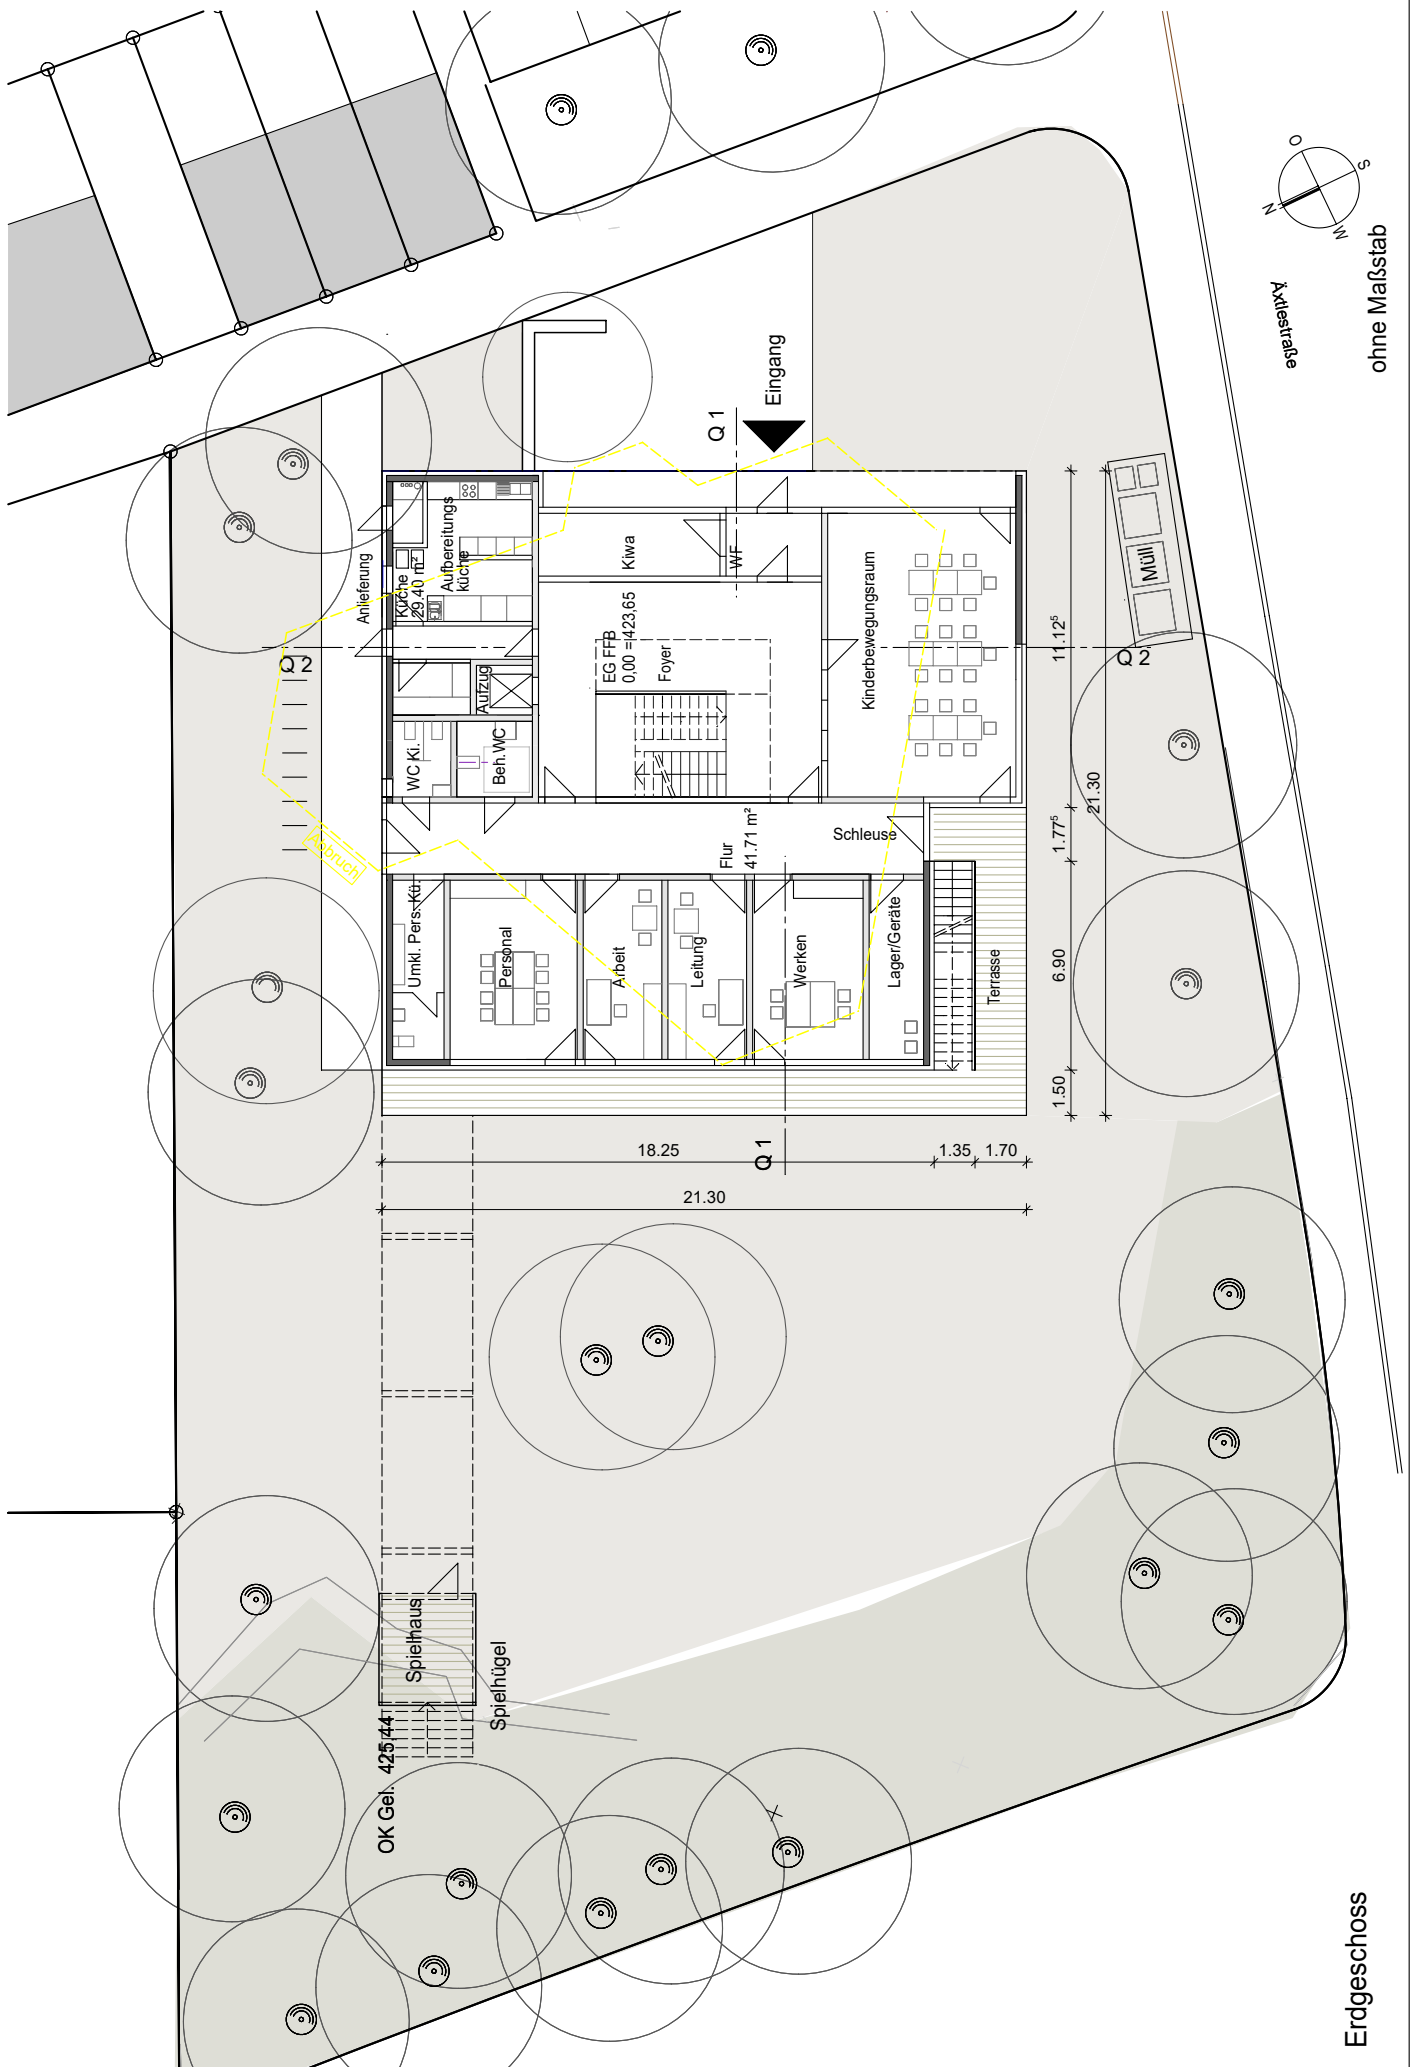

© Landeshauptstadt Stuttgart, Stadtmessungsamt

Luftbild  
Maßstab 1:1000

D'Inka Scheible Hoffmann Architekten BDA

Neubau einer Tageseinrichtung für Kinder  
Grüninger Straße 72

Lageplan  
ohne Maßstab

Neubau Tageseinrichtung für Kinder  
Grüninger Straße 72

D'Inka Scheible Hoffmann Architekten BDA

Aktienstraße

ohne Maßstab

2. Obergeschoss

1. Obergeschoss

Schnitt Q 1-1

Schnitt Q 2-2

ohne Maßstab

Süden

West

ohne Maßstab

Osten

Nord

ohne Maßstab