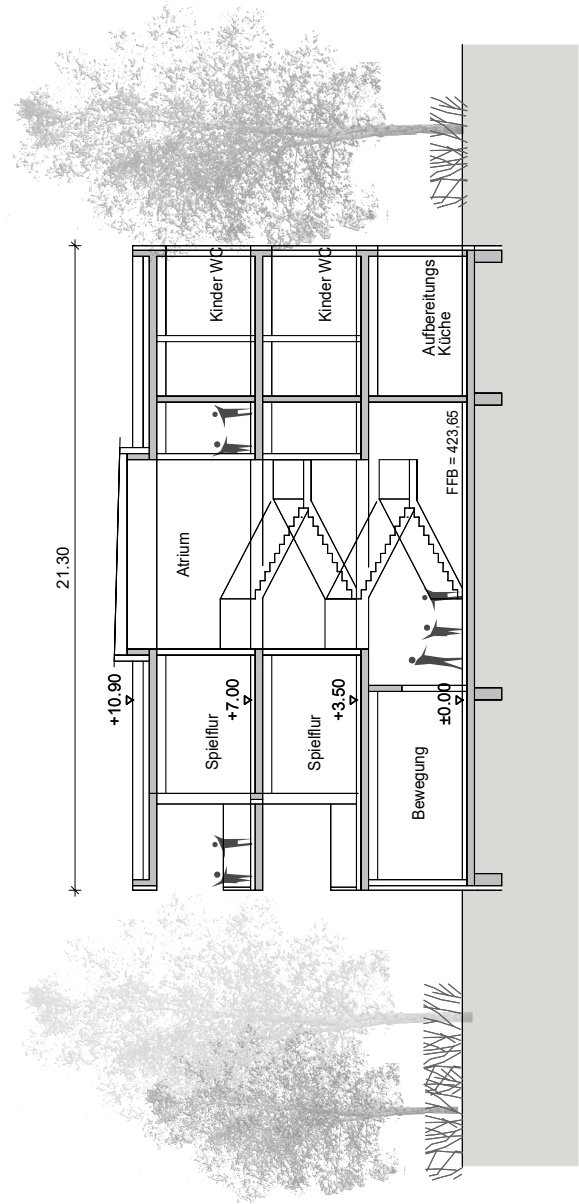

© Landeshauptstadt Stuttgart, Stadtmessungsamt

Luftbild  
Maßstab 1:1000

D'Inka Scheible Hoffmann Architekten BDA

Neubau einer Tageseinrichtung für Kinder  
Grüninger Straße 72

Lageplan  
ohne Maßstab

Neubau Tageseinrichtung für Kinder  
Grüninger Straße 72

D'Inka Scheible Hoffmann Architekten BDA

Aktienstraße

ohne Maßstab

2. Obergeschoss

1. Obergeschoss

Schnitt Q 1-1

Schnitt Q 2-2

ohne Maßstab

Süden

West

ohne Maßstab

Osten

Nord

ohne Maßstab