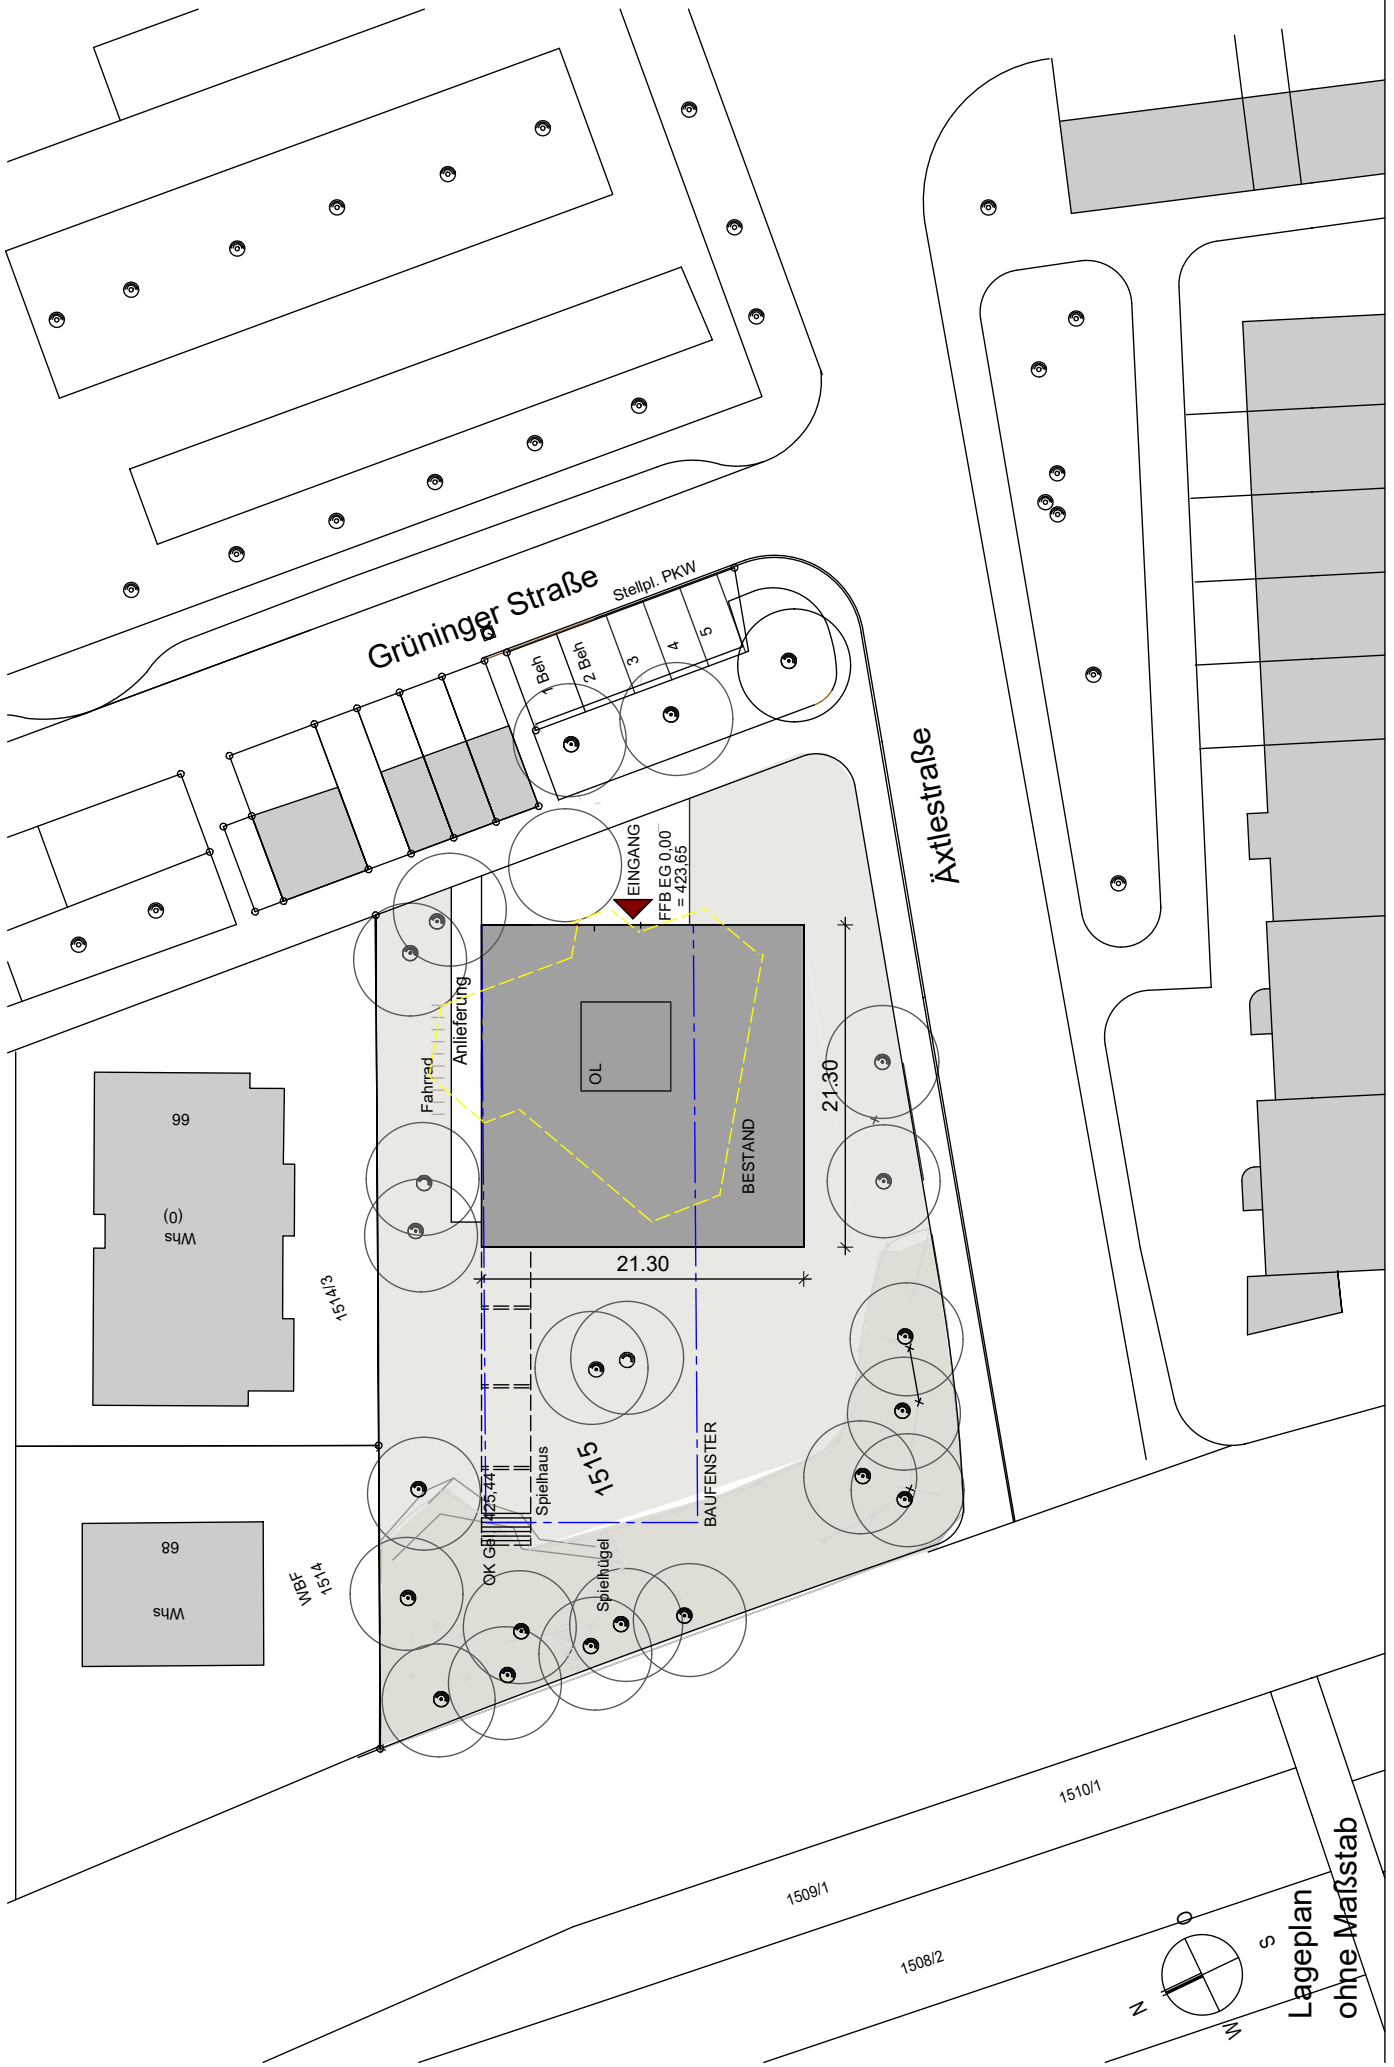

© Landeshauptstadt Stuttgart, Stadtmessungsamt

Luftbild  
Maßstab 1:1000

D'Inka Scheible Hoffmann Architekten BDA

Neubau einer Tageseinrichtung für Kinder  
Grüninger Straße 72

Lageplan  
ohne Maßstab

Neubau Tageseinrichtung für Kinder  
Grüninger Straße 72

D'Inka Scheible Hoffmann Architekten BDA

Aktienstraße

ohne Maßstab

2. Obergeschoss

1. Obergeschoss

Schnitt Q 1-1

Schnitt Q 2-2

ohne Maßstab

Süden

West

ohne Maßstab

Osten

Nord

ohne Maßstab