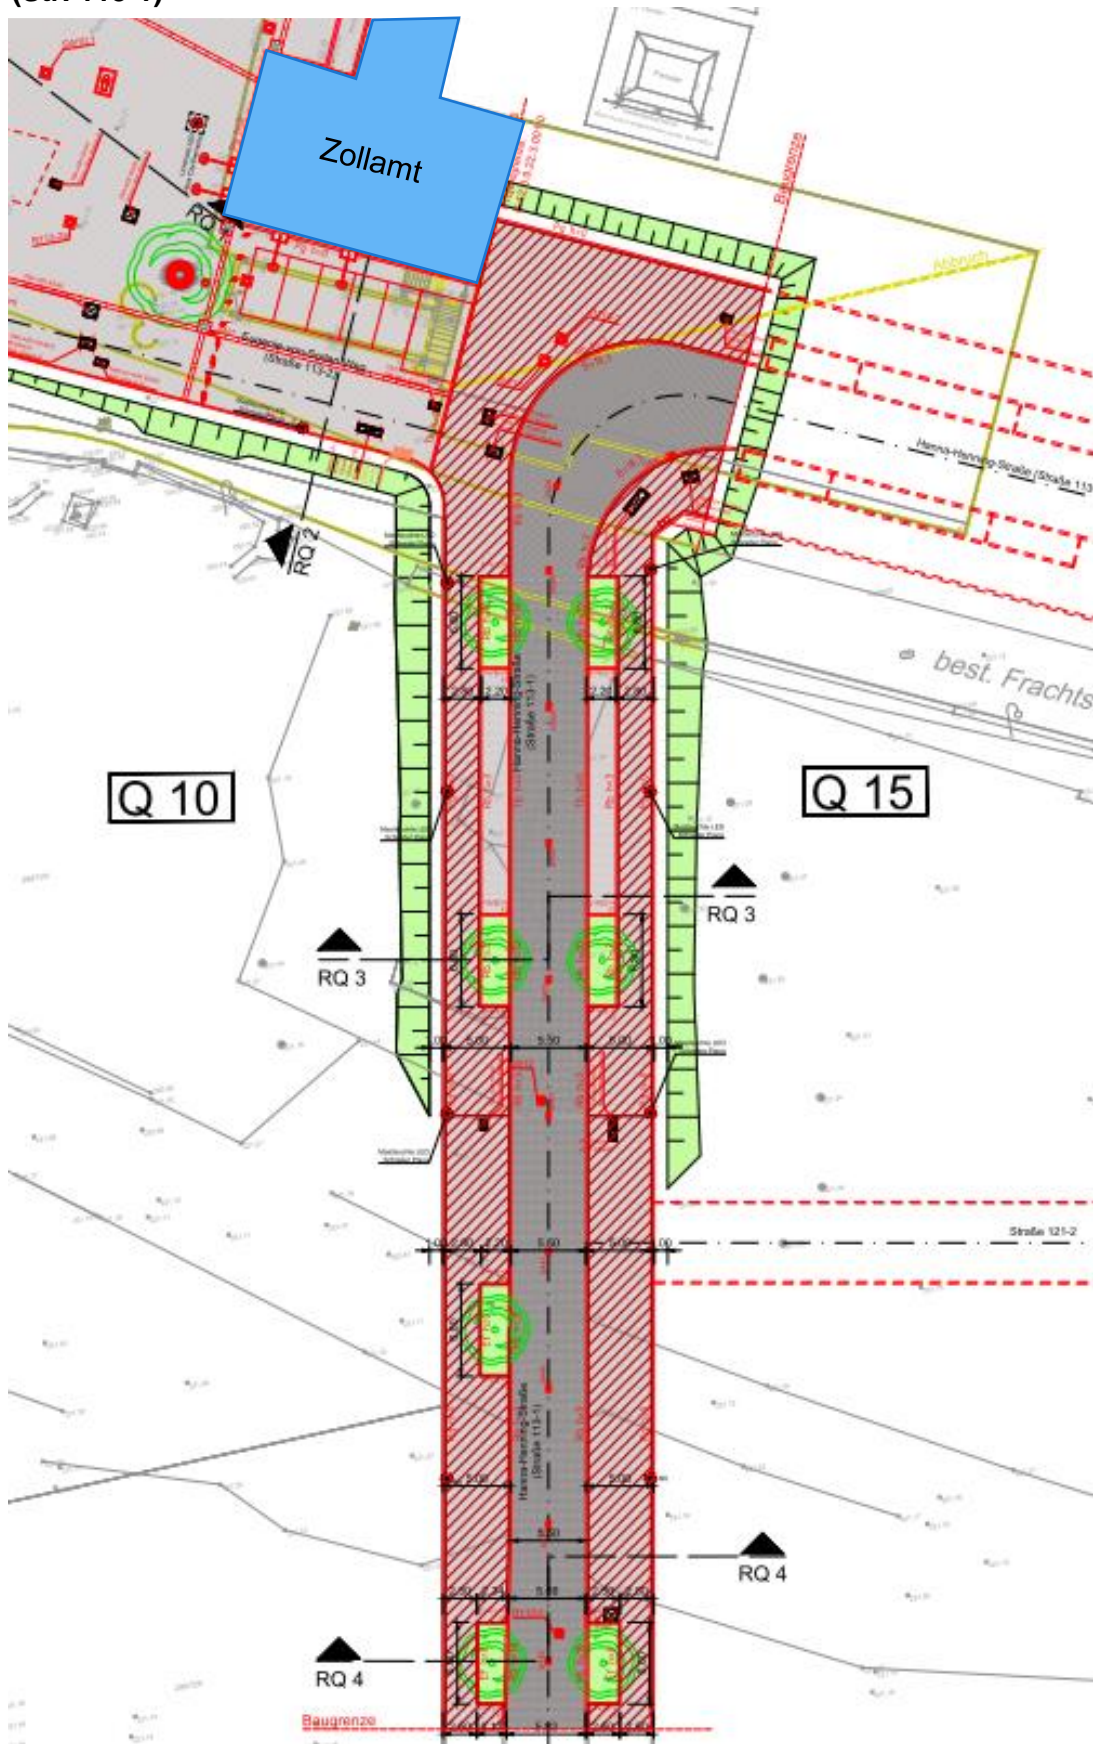

Lageplan Hanna-Henning-Straße
(Str. 113-1)

GRDrs 711/2018, Anlage 1.3

Auszug aus Plan P203 vom 30.07.2018