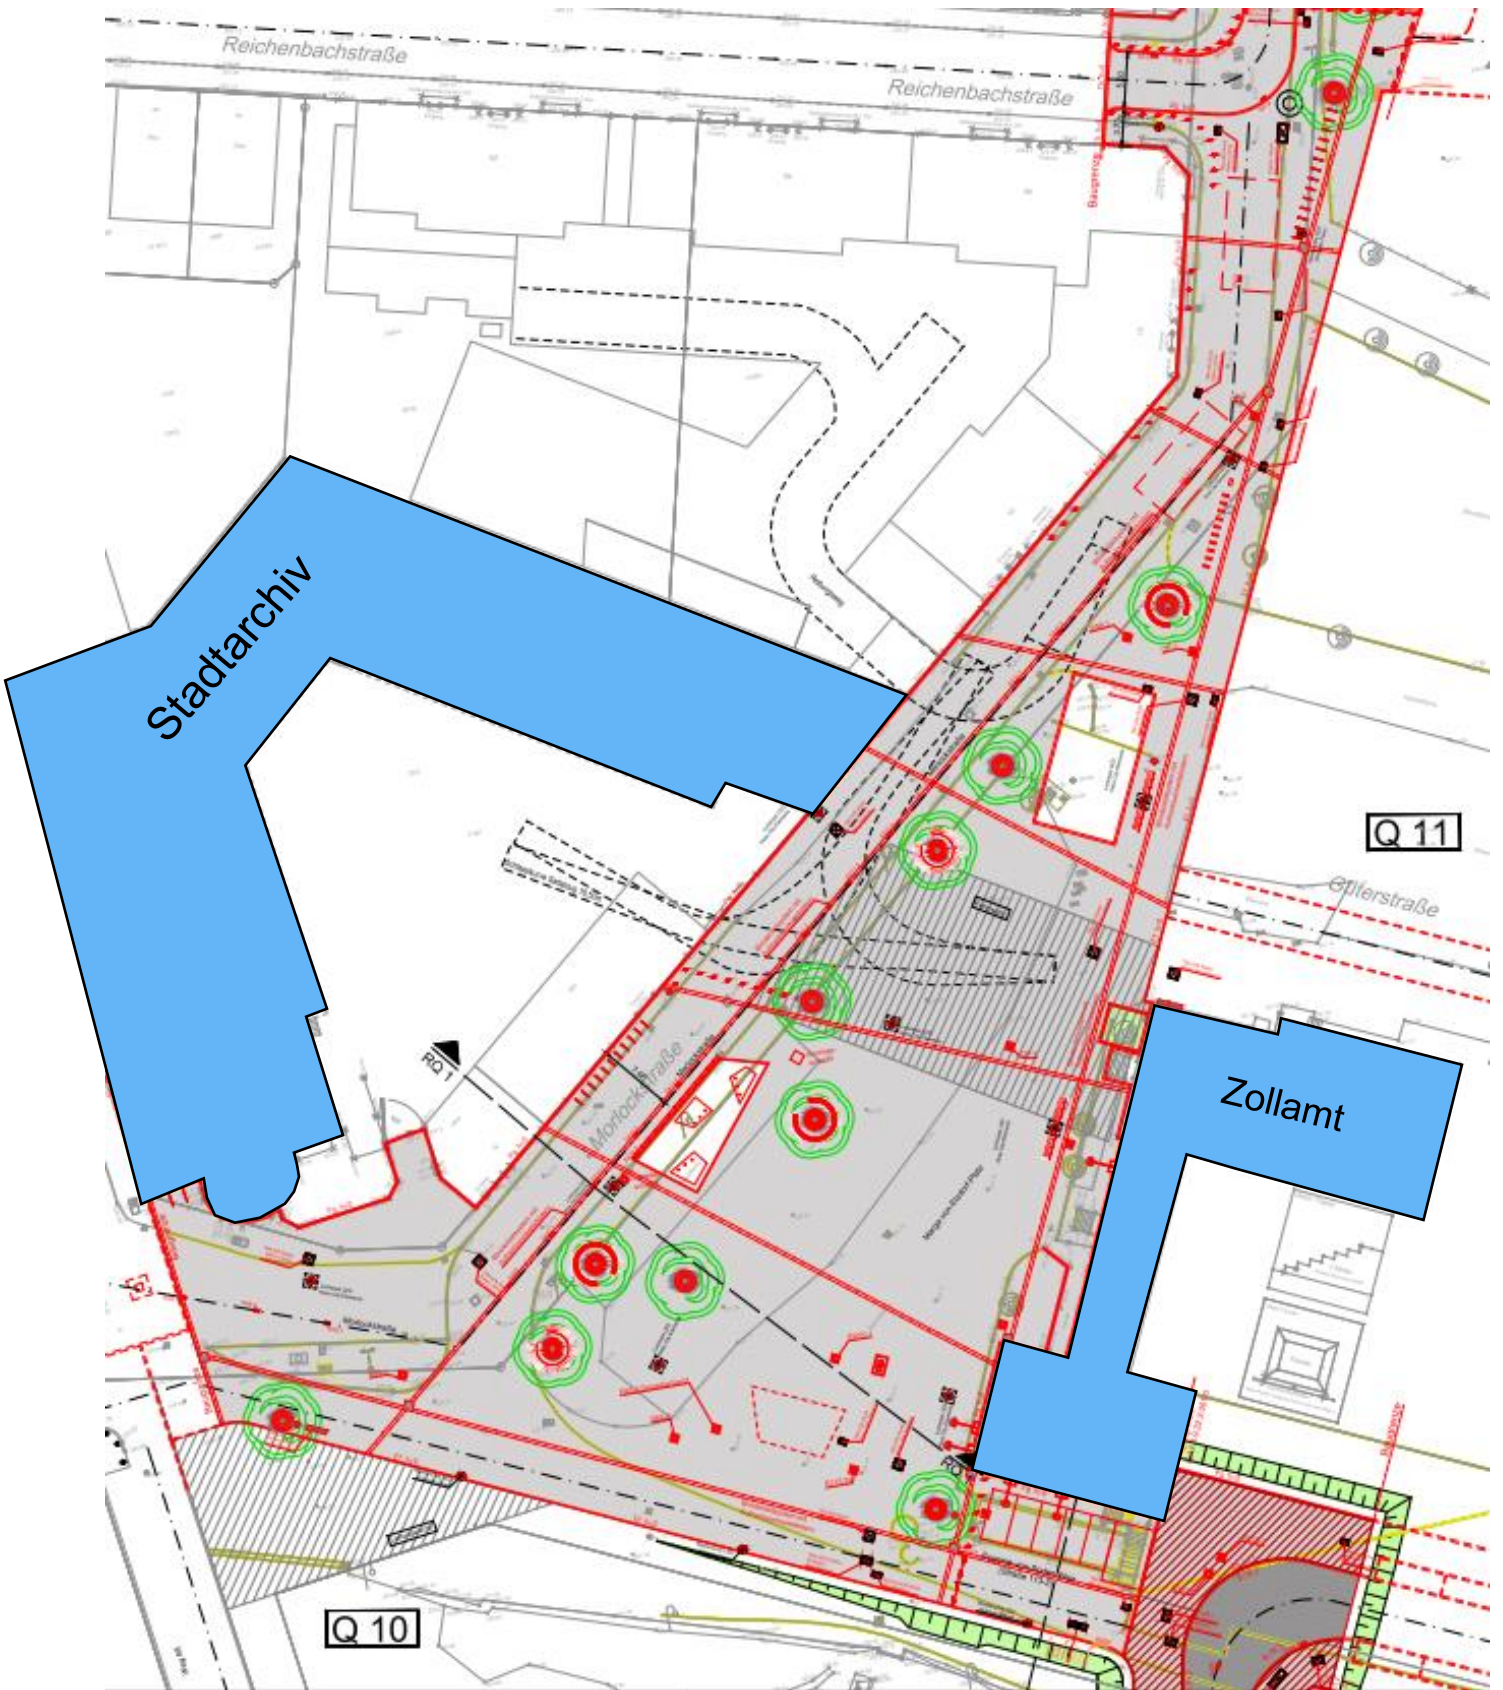

Lageplan Marga-von-Etzdorf-Platz,
südlicher Teil

GRDRs 711/2018, Anlage 1.2

Auszug aus Plan P201 vom 30.07.2018