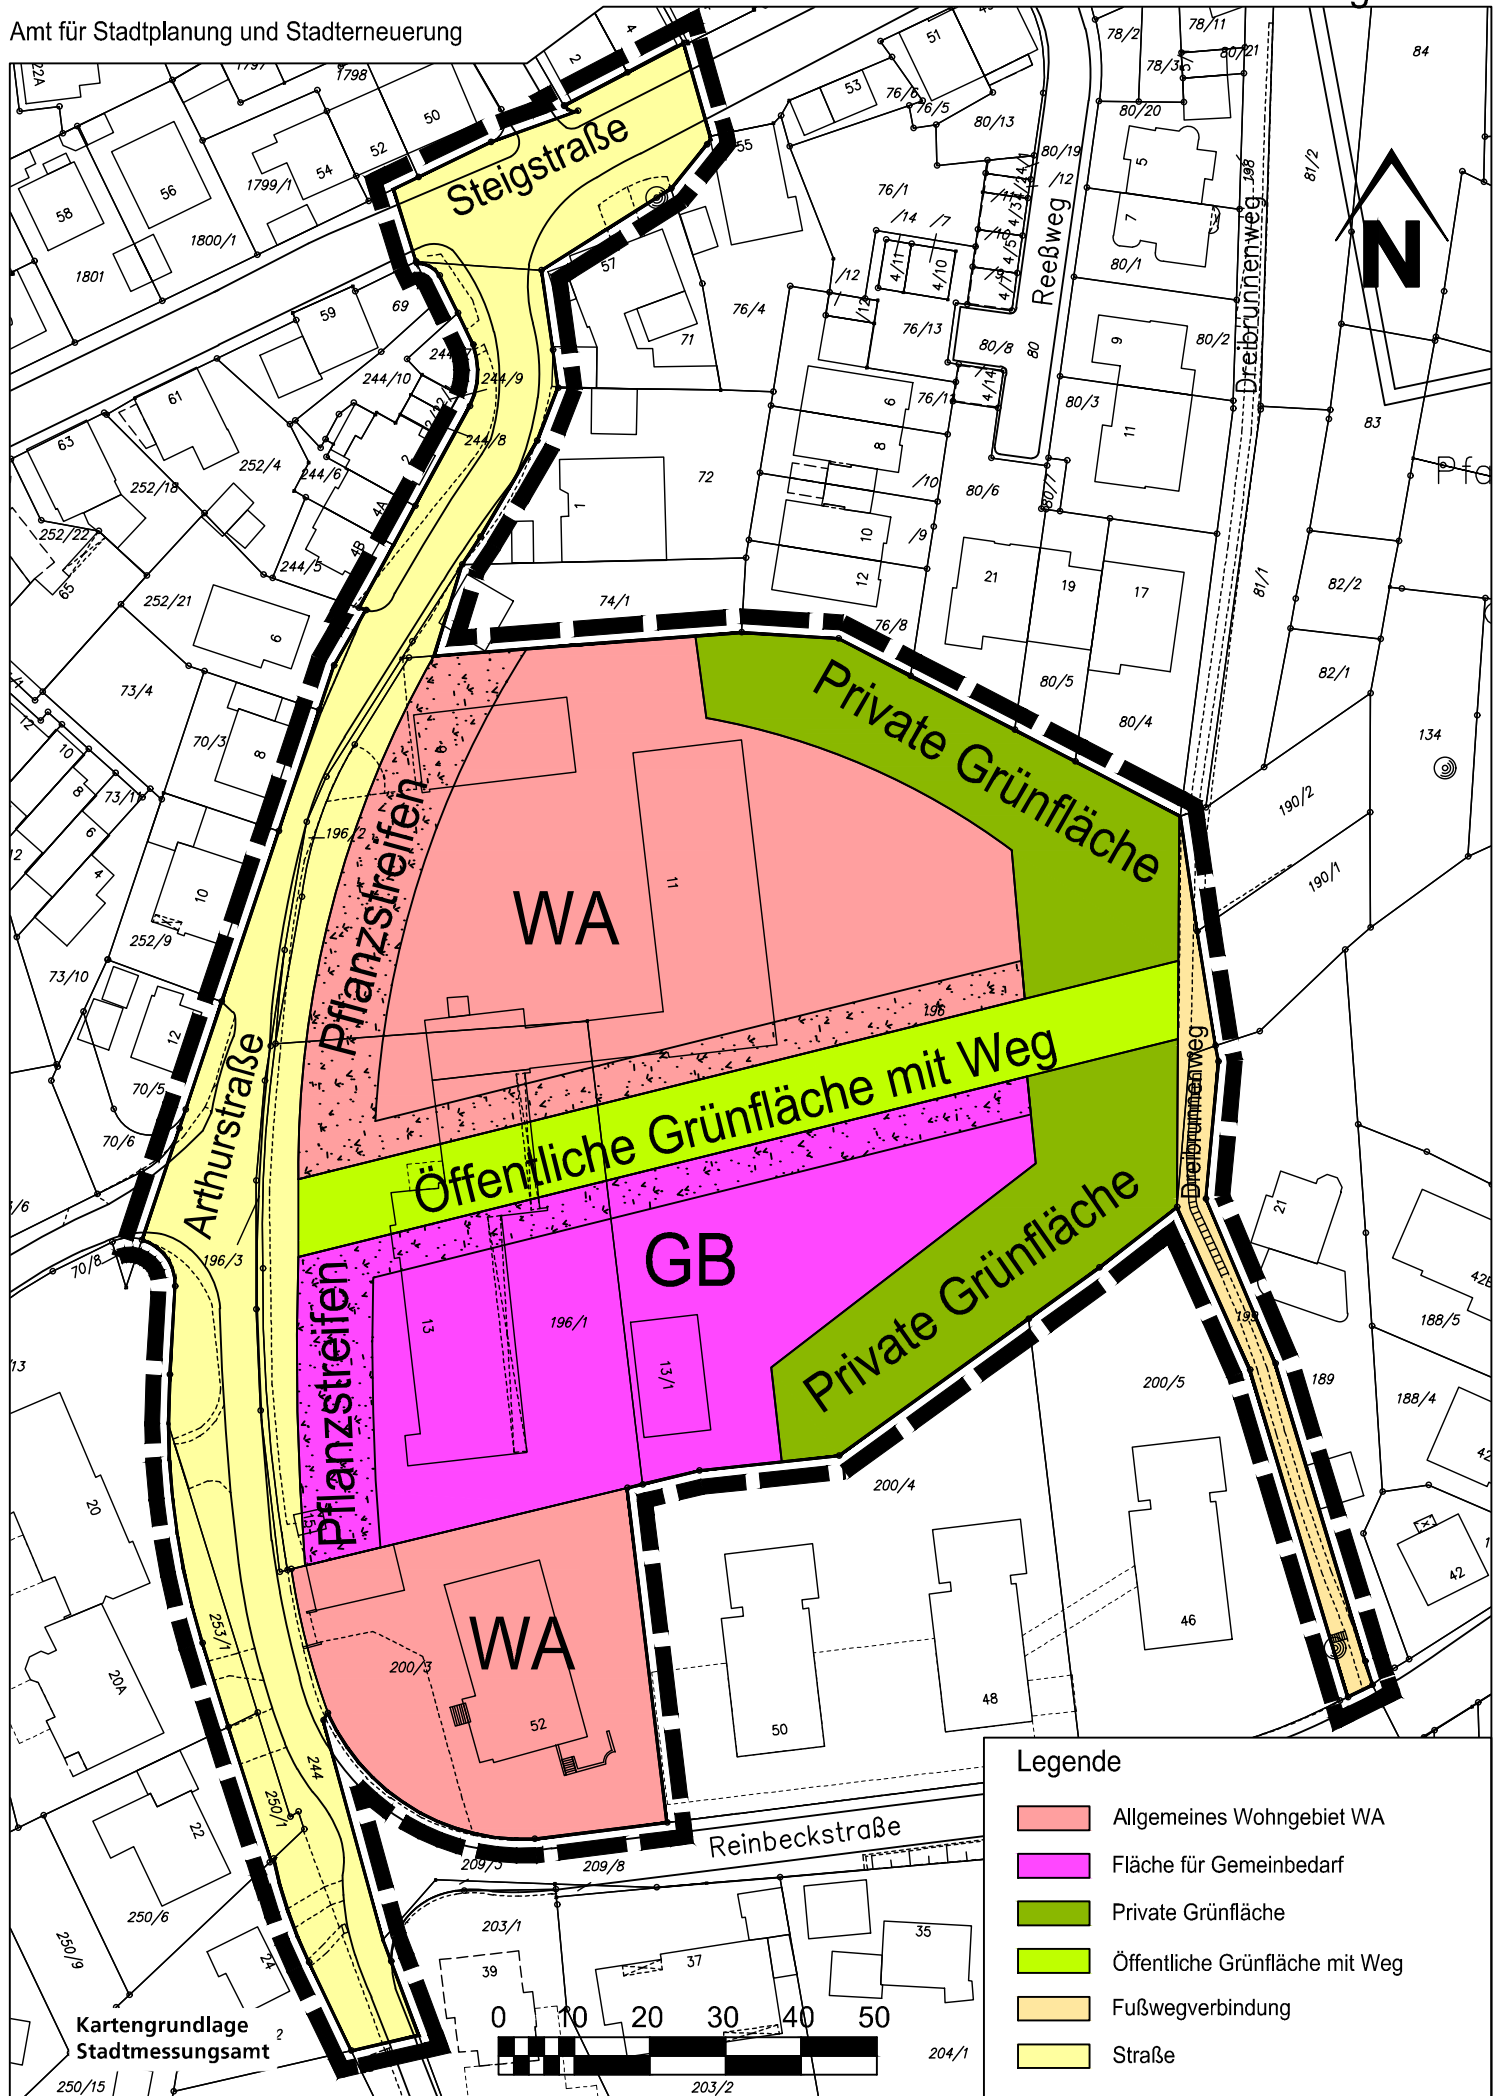

Amt für Stadtplanung und Stadterneuerung

Kartengrundlage
Stadmessungsamt

Legende	
	Allgemeines Wohngebiet WA
	Fläche für Gemeinbedarf
	Private Grünfläche
	Öffentliche Grünfläche mit Weg
	Fußwegverbindung
	Straße