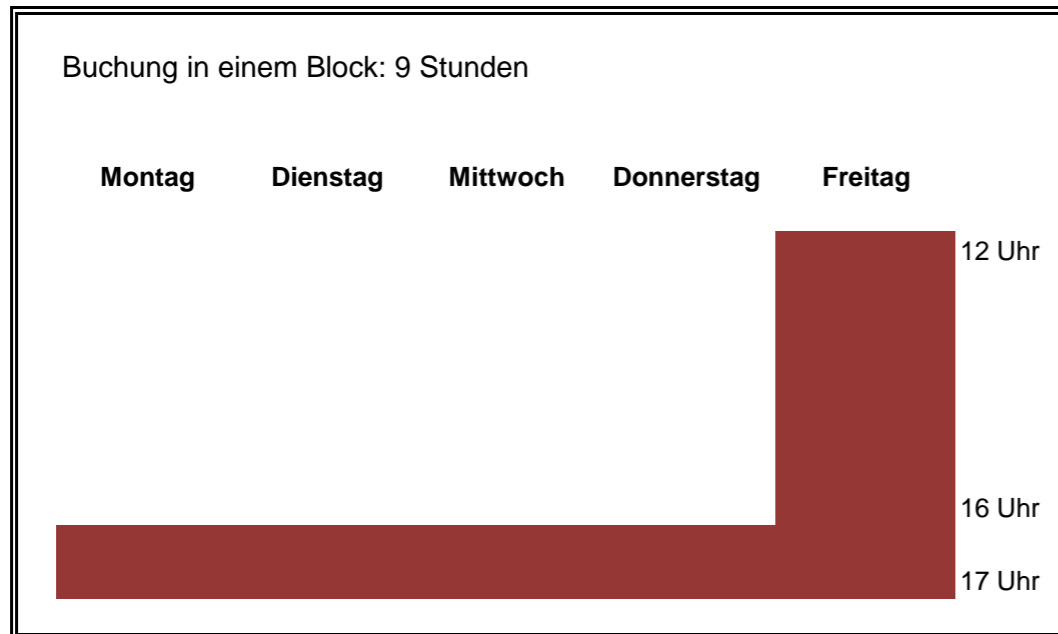

Buchungsmodell Spätbetreuung an Ganztagesesschulen (Modell 8-16 Uhr)

vgl. GR Drs 6/2013

Stelleanteile Spätbetreuung an Ganztagesesschulen (Modell 8-16 Uhr)

vgl. GR Drs 6/2013

Buchungsmodell Spätbetreuung an Ganztagesesschulen (Modell 8-15 Uhr)

Stelleanteile Spätbetreuung an Ganztagesesschulen (Modell 8-15 Uhr)