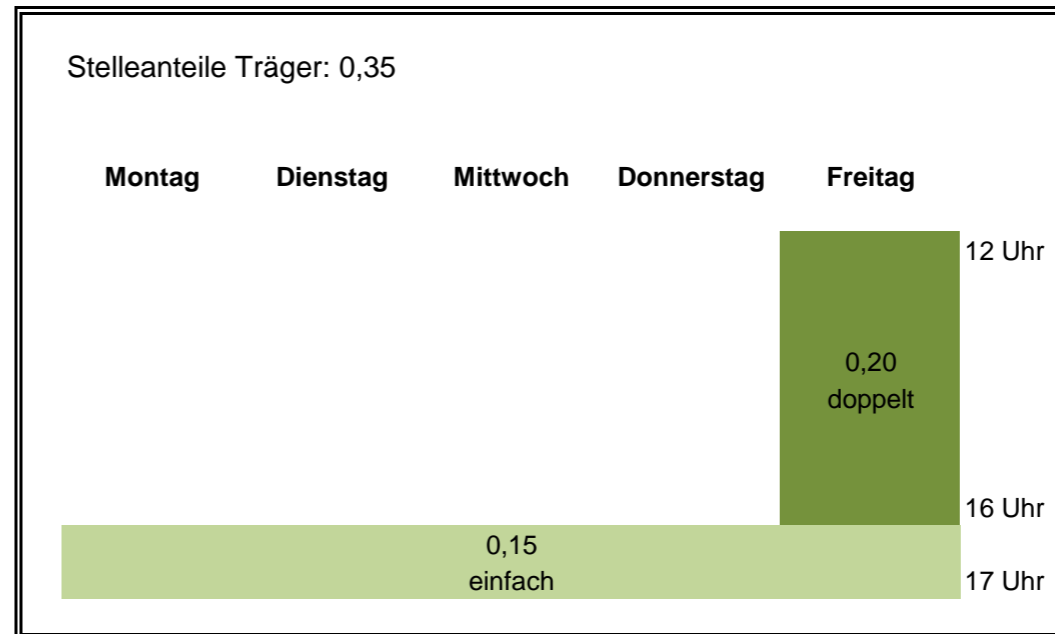

Buchungsmodell Spätbetreuung an Ganztagesesschulen (Modell 8-16 Uhr)

vgl. GR Drs 6/2013

Stelleanteile Spätbetreuung an Ganztagesesschulen (Modell 8-16 Uhr)

vgl. GR Drs 6/2013

Buchungsmodell Spätbetreuung an Ganztagesesschulen (Modell 8-15 Uhr)

Stelleanteile Spätbetreuung an Ganztagesesschulen (Modell 8-15 Uhr)