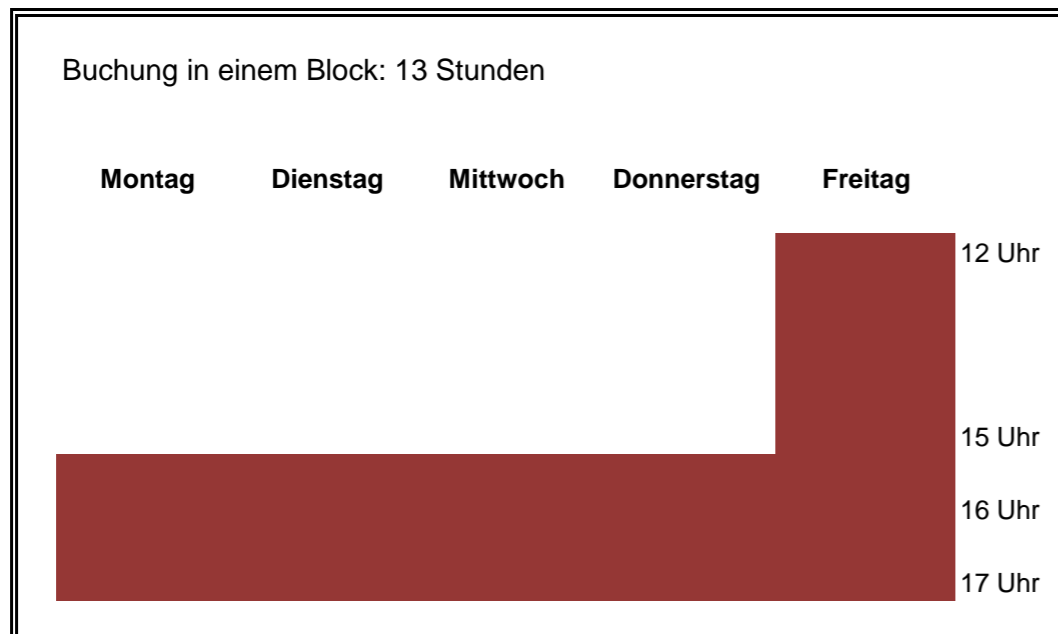

Buchungsmodell Spätbetreuung an Ganztagesesschulen (Modell 8-16 Uhr)

vgl. GR Drs 6/2013

Stelleanteile Spätbetreuung an Ganztagesesschulen (Modell 8-16 Uhr)

vgl. GR Drs 6/2013

Buchungsmodell Spätbetreuung an Ganztagesesschulen (Modell 8-15 Uhr)

Stelleanteile Spätbetreuung an Ganztagesesschulen (Modell 8-15 Uhr)