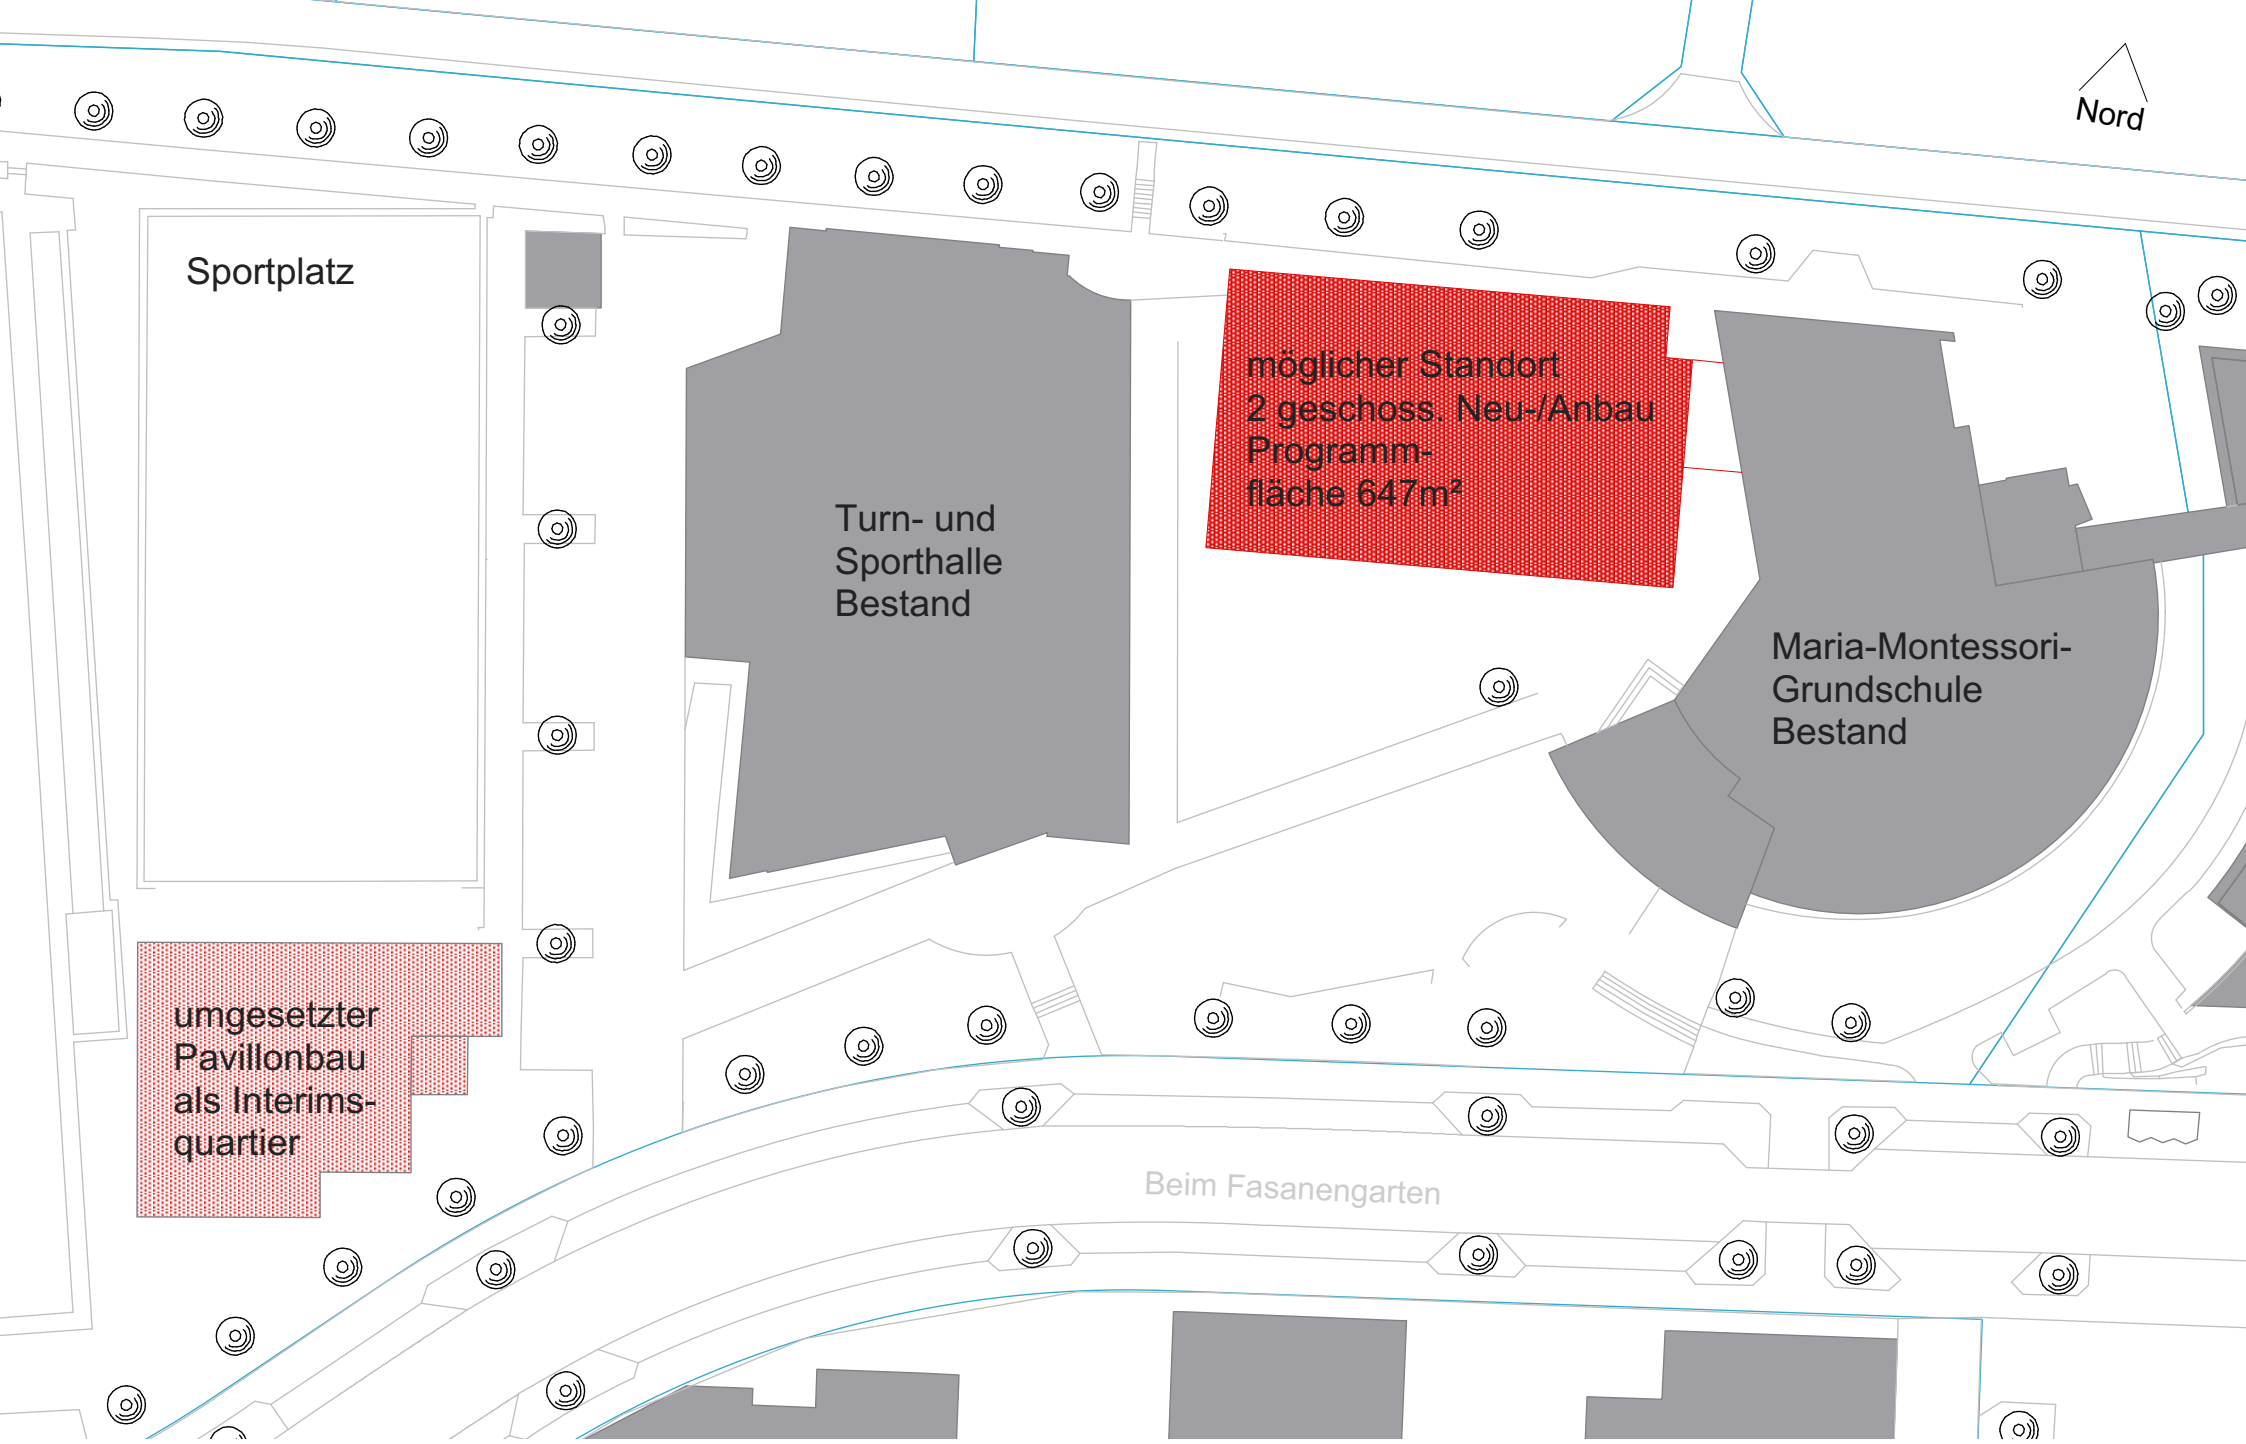

Einrichtung einer Ganztagesesschule an der Maria-Montessori-Grundschule in Hausen durch Umbau und Erweiterung des Bestandes
Standort in Stuttgart-Hausen
Anlage 2 zu GRDs 941/2016
Hochbauamt 65-4, Stand: Februar 2017

Sportplatz

Turn- und
Sporthalle
Bestand

möglicher Standort
2 geschoss. Neu-/Anbau
Programm-
fläche 647m²

Maria-Montessori-
Grundschule
Bestand

umgesetzter
Pavillonbau
als Interims-
quartier

Beim Fasanengarten

Einrichtung einer Ganztagesesschule an der Maria-Montessori-Grundschule in Hausen durch Umbau und Erweiterung des Bestandes
Schematische Darstellung der Erweiterung und des Interimsquartiers
Anlage 2 zu GRDRs 941/2016
Hochbauamt 65-4, Stand: Februar 2017