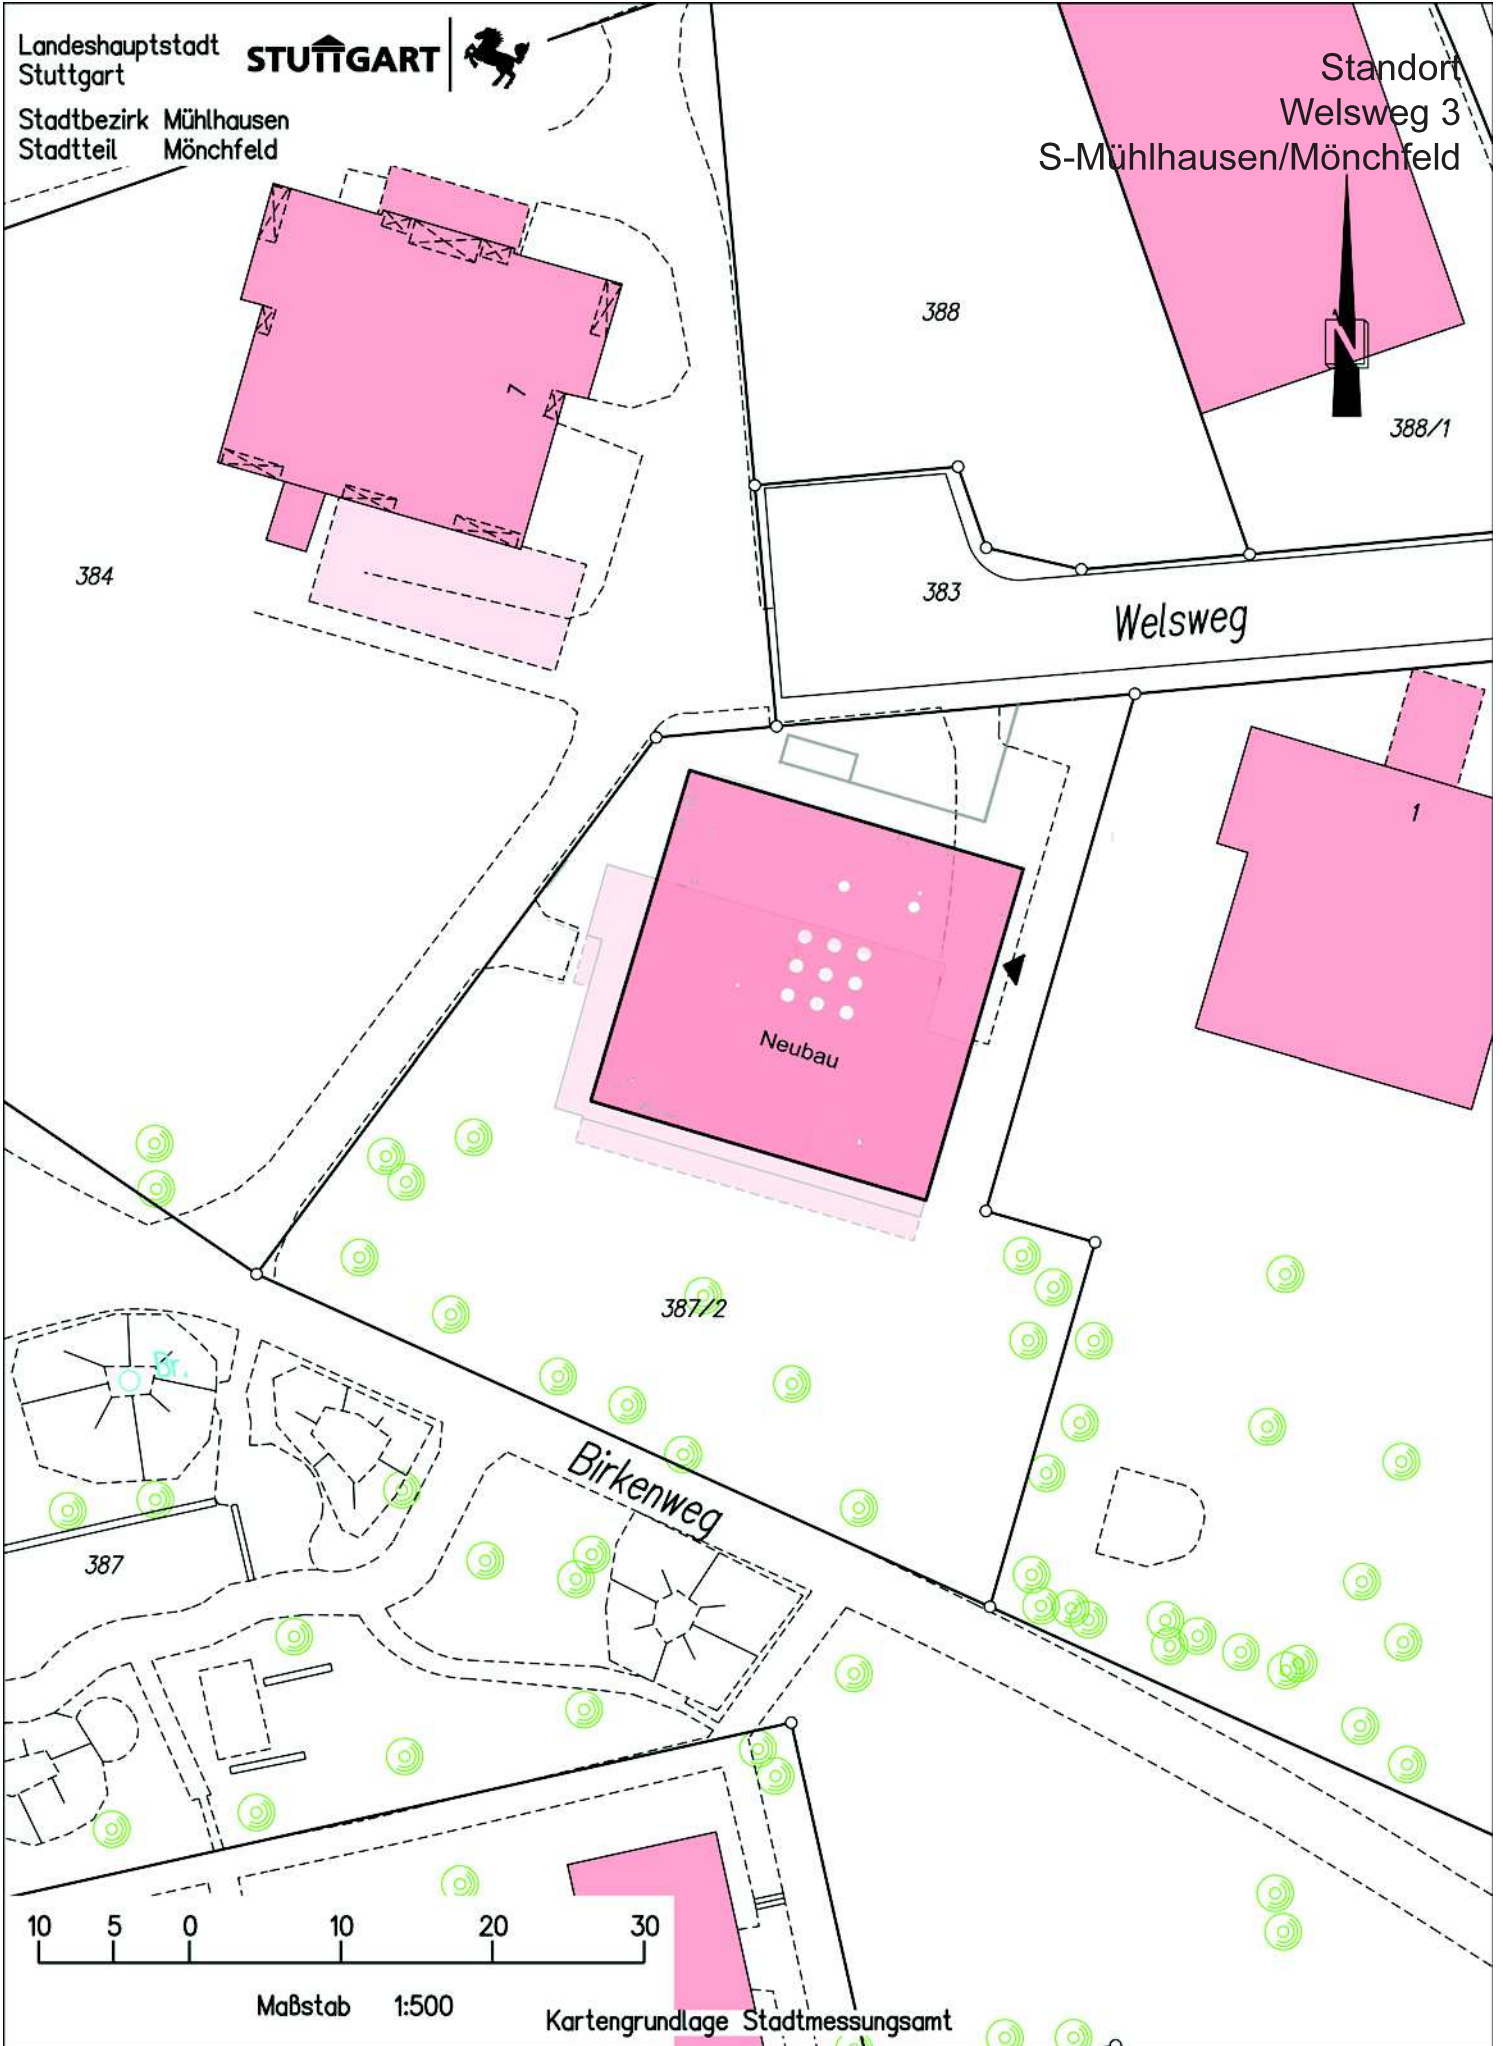

Landeshauptstadt
Stuttgart

STUTTGART

Stadtbezirk Möhringen
Stadtteil Möhringen-Ost

Standort
Widmaierstraße 100
S-Möhringen

Maßstab 1:500

Kartengrundlage Stadtmessungsamt

Landeshauptstadt
Stuttgart

STUTTGART

Stadtbezirk Mühlhausen
Stadtteil Mönchfeld

Standort
Welsweg 3
S-Mühlhausen/Mönchfeld

384

388

388/1

383

Welsweg

Neubau

1

387/2

Birkenweg

387

10 5 0 10 20 30

Maßstab 1:500

Kartengrundlage Stadtmessungsamt

Landeshauptstadt
Stuttgart

STUTTGART

Stadtbezirk Stammheim
Stadtteil Stammheim-Mitte

Standort
Burtenbachstraße 11
S-Stammheim

Burtenbachstraße

10 5 0 10 20 30

Maßstab 1:500

Kartengrundlage Stadtmessungsamt

Im Pfälden