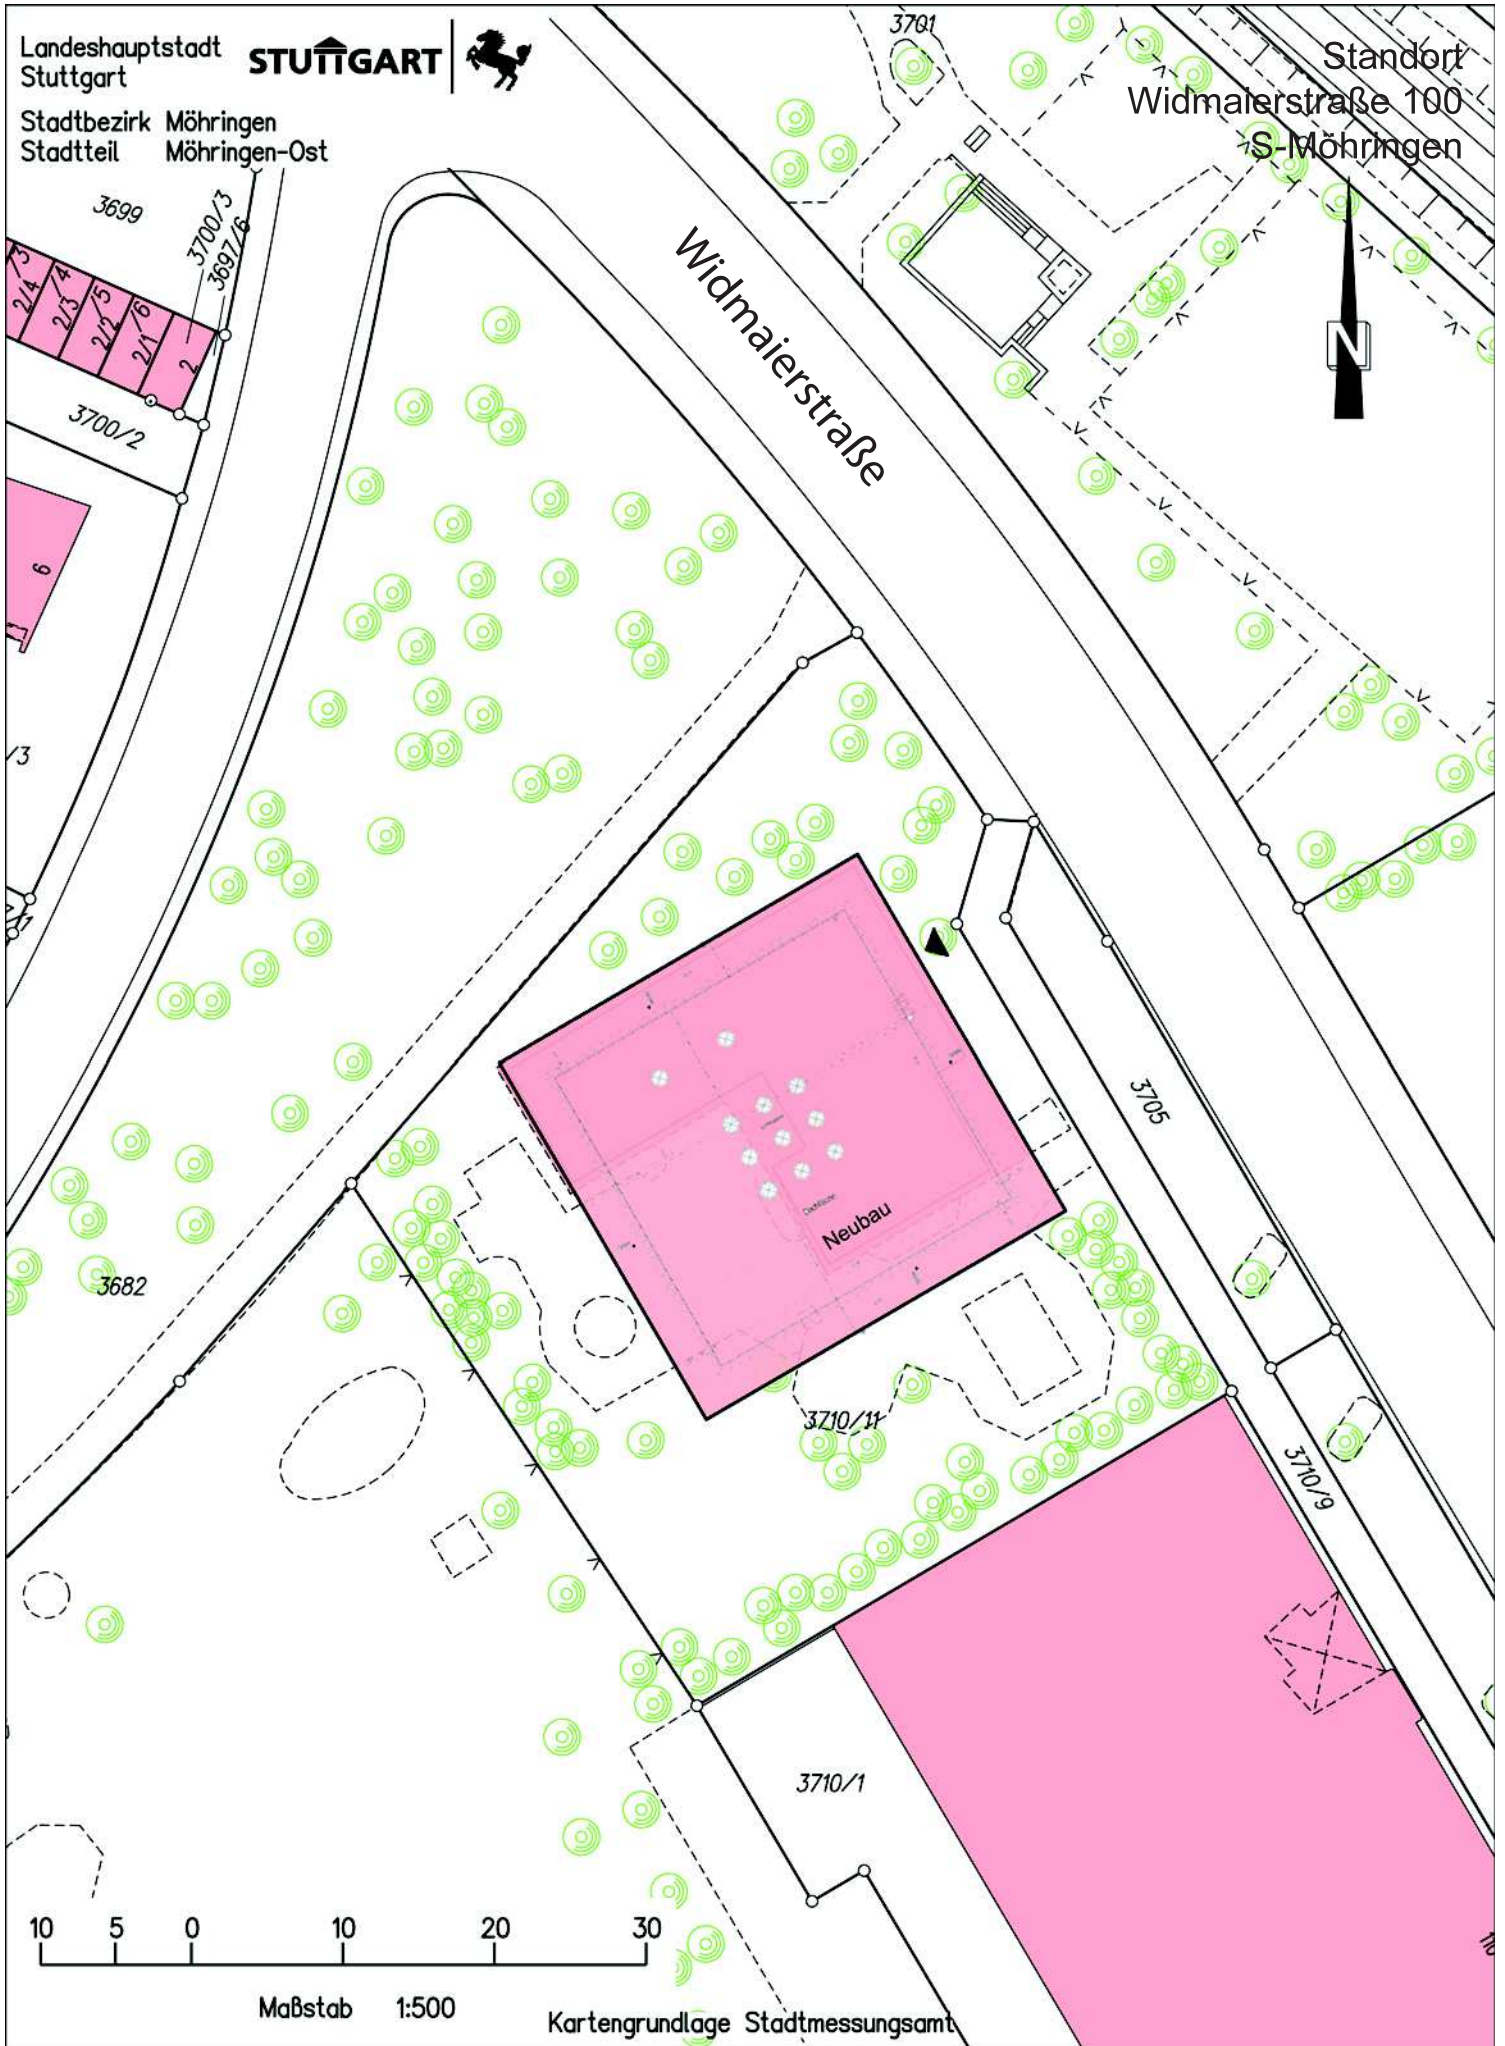

Landeshauptstadt
Stuttgart

STUTTGART

Stadtbezirk Möhringen
Stadtteil Möhringen-Ost

Standort
Widmaierstraße 100
S-Möhringen

Maßstab 1:500

Kartengrundlage Stadtmessungsamt

Landeshauptstadt
Stuttgart

STUTTGART

Stadtbezirk Mühlhausen
Stadtteil Mönchfeld

Standort
Welsweg 3
S-Mühlhausen/Mönchfeld

384

388

388/1

383

Welsweg

Neubau

1

387/2

Birkenweg

387

10 5 0 10 20 30

Maßstab 1:500

Kartengrundlage Stadtmessungsamt

Landeshauptstadt
Stuttgart