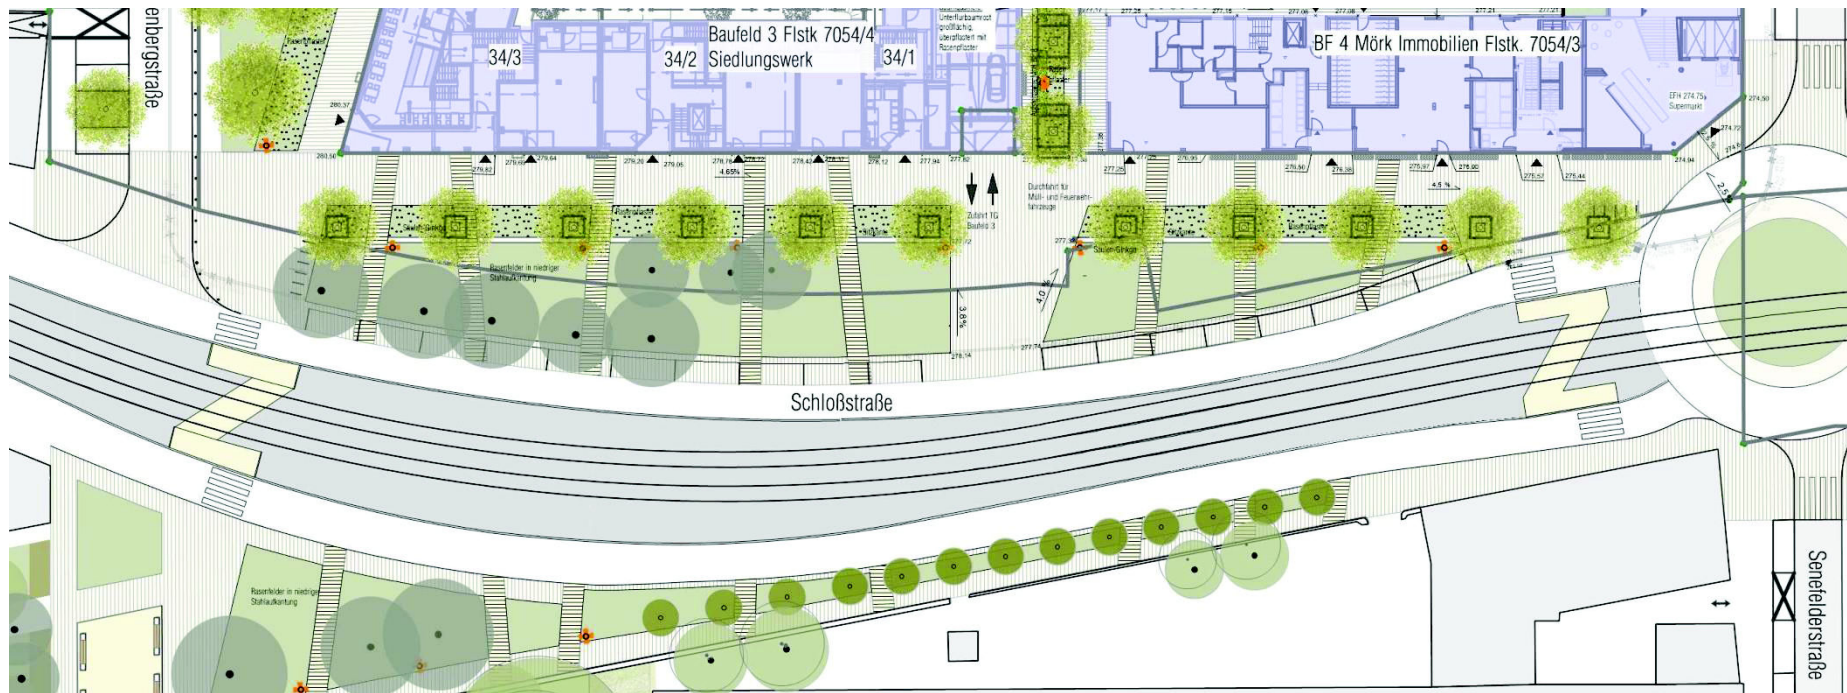

# Ausschnitt 1 Spielbereich

Trampolin mit Fallschutzbelag

Trampolin mit Fallschutzbelag

## Ausschnitt 2 „Baumhain“

Sitz- und Liegeelement

## Ausschnitt 3 Schloßstraße

Stahlaufkantung Rasenfelder

Säulenförmiger Ginko

Olga-Areal Stuttgart-West | öffentliche Freiflächen

faktorgrün

Olga-Areal Stuttgart-West | öffentliche Freiflächen

[www.faktorgruen.de](http://www.faktorgruen.de)